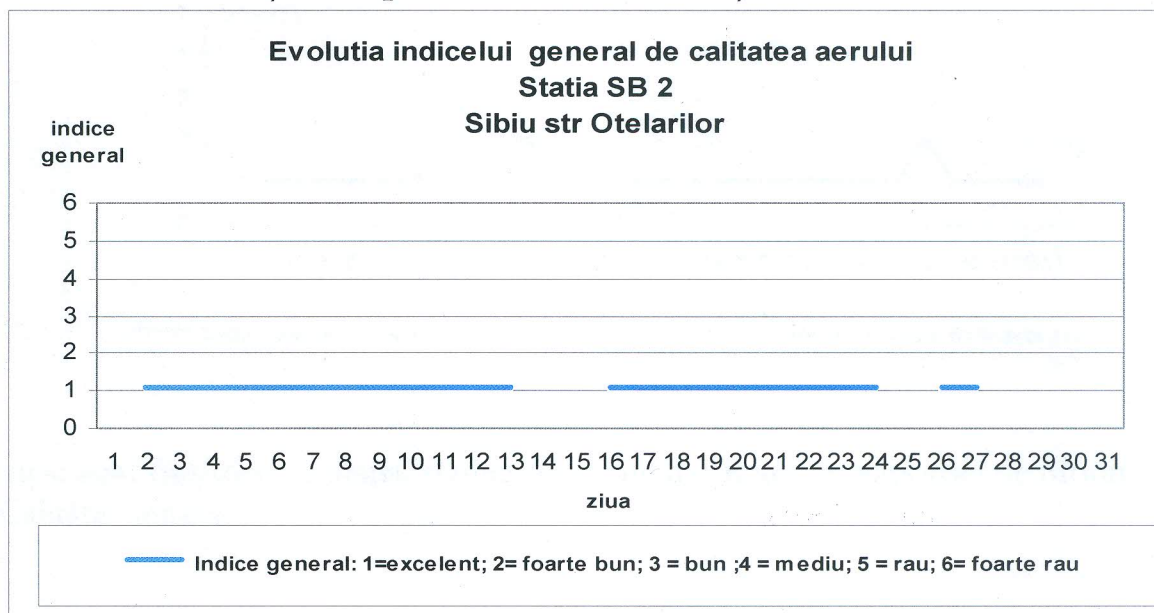

Agenția pentru Protecția Mediului Sibiu

Nr. 10467/02.10.2013

INFORMARE

Evoluția calității aerului în luna SEPTEMBRIE 2013

Prezentăm mai jos evoluția indicelui general de calitate a aerului din rețeaua locală de monitorizare a calității aerului

- **SB1 –Sibiu- stație de fond urban -strada Hipodromului**
  În cursul lunii **Septembrie** din motive tehnice stația SB1 a fost oprită.
- **SB2 –Sibiu stație de tip industrial –Strada Oțelarilor**

În cursul lunii **Septembrie** lipsesc date de monitorizare în anumite zile , urmare a întreruperilor de curent electric din zona în care este amplasată stația .