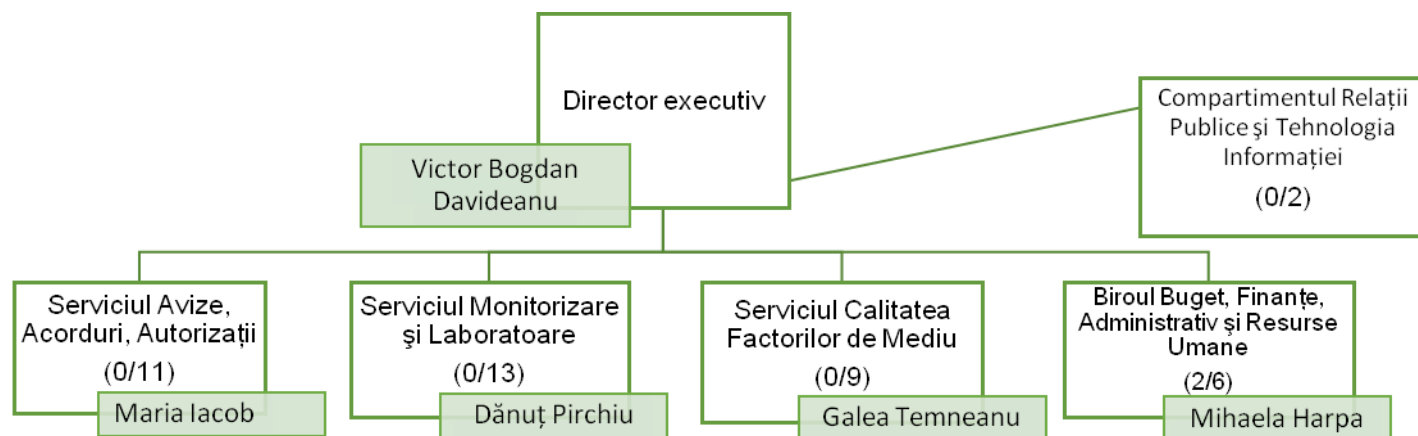

MINISTERUL MEDIULUI, APELOR ȘI PĂDURILOR

AGENȚIA NAȚIONALĂ PENTRU PROTECȚIA MEDIULUI

AGENȚIA PENTRU PROTECȚIA MEDIULUI IAȘI

STRUCTURA ORGANIZATORICĂ LA DATA DE 17.03.2016

□