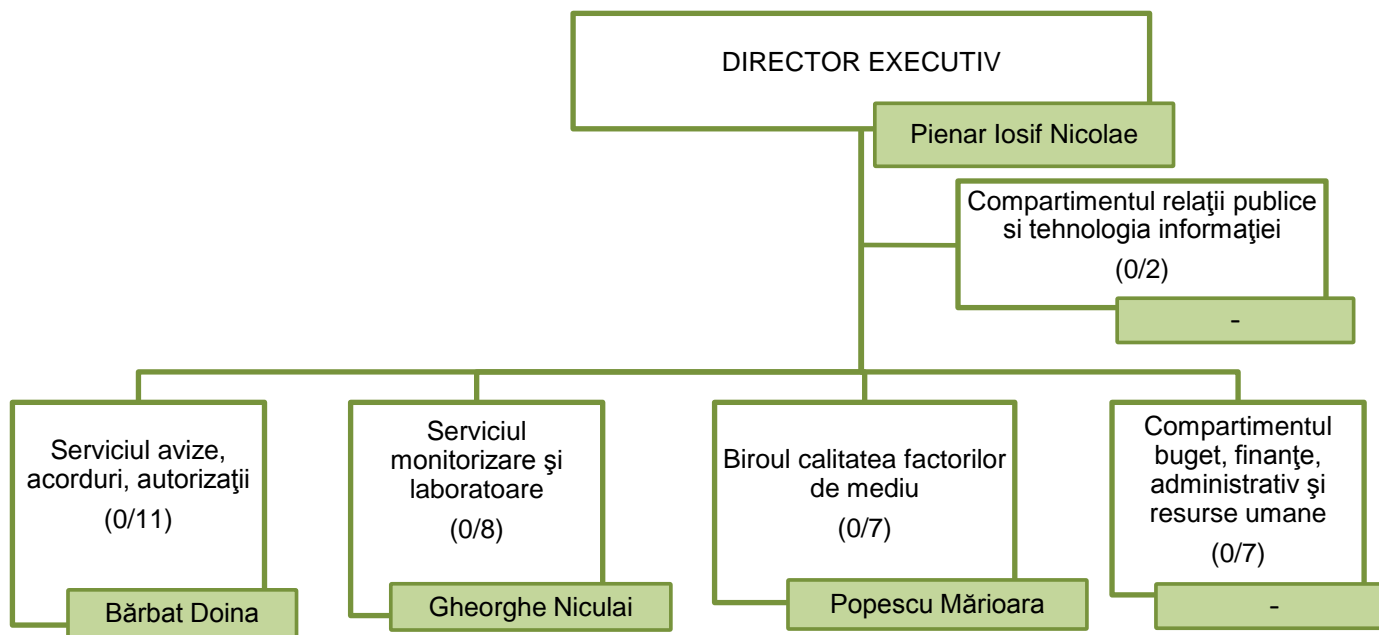

STRUCTURA ORGANIZATORICĂ A AGENȚIEI PENTRU PROTECȚIA MEDIULUI ALBA

Legendă:

36	Total personal
4	Funcții publice de conducere
3	Funcții publice de execuție
29	Funcții contractuale de execuție

DIRECTOR EXECUTIV
Iosif Nicolae PIENAR