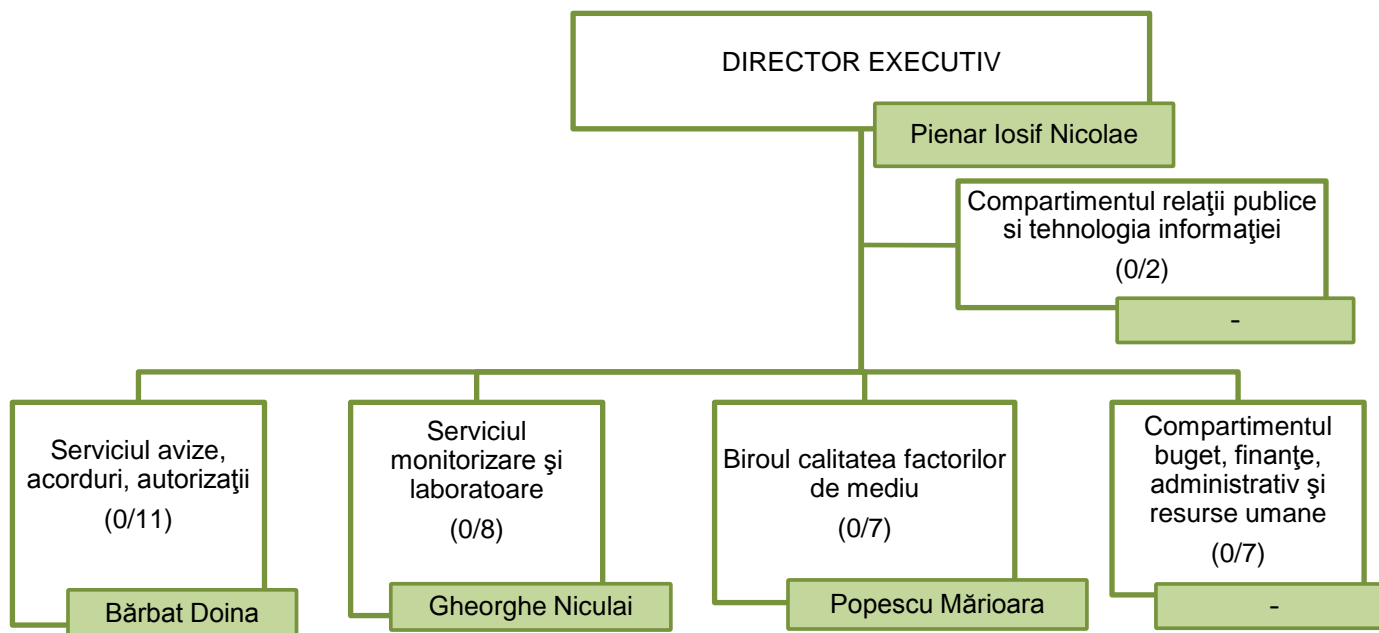

STRUCTURA ORGANIZATORICĂ A AGENȚIEI PENTRU PROTECȚIA MEDIULUI ALBA

Legendă:

36	Total personal
4	Funcții publice de conducere
29	Funcții publice de execuție
3	Funcții contractuale de execuție

DIRECTOR EXECUTIV
Iosif Nicolae PIENAR