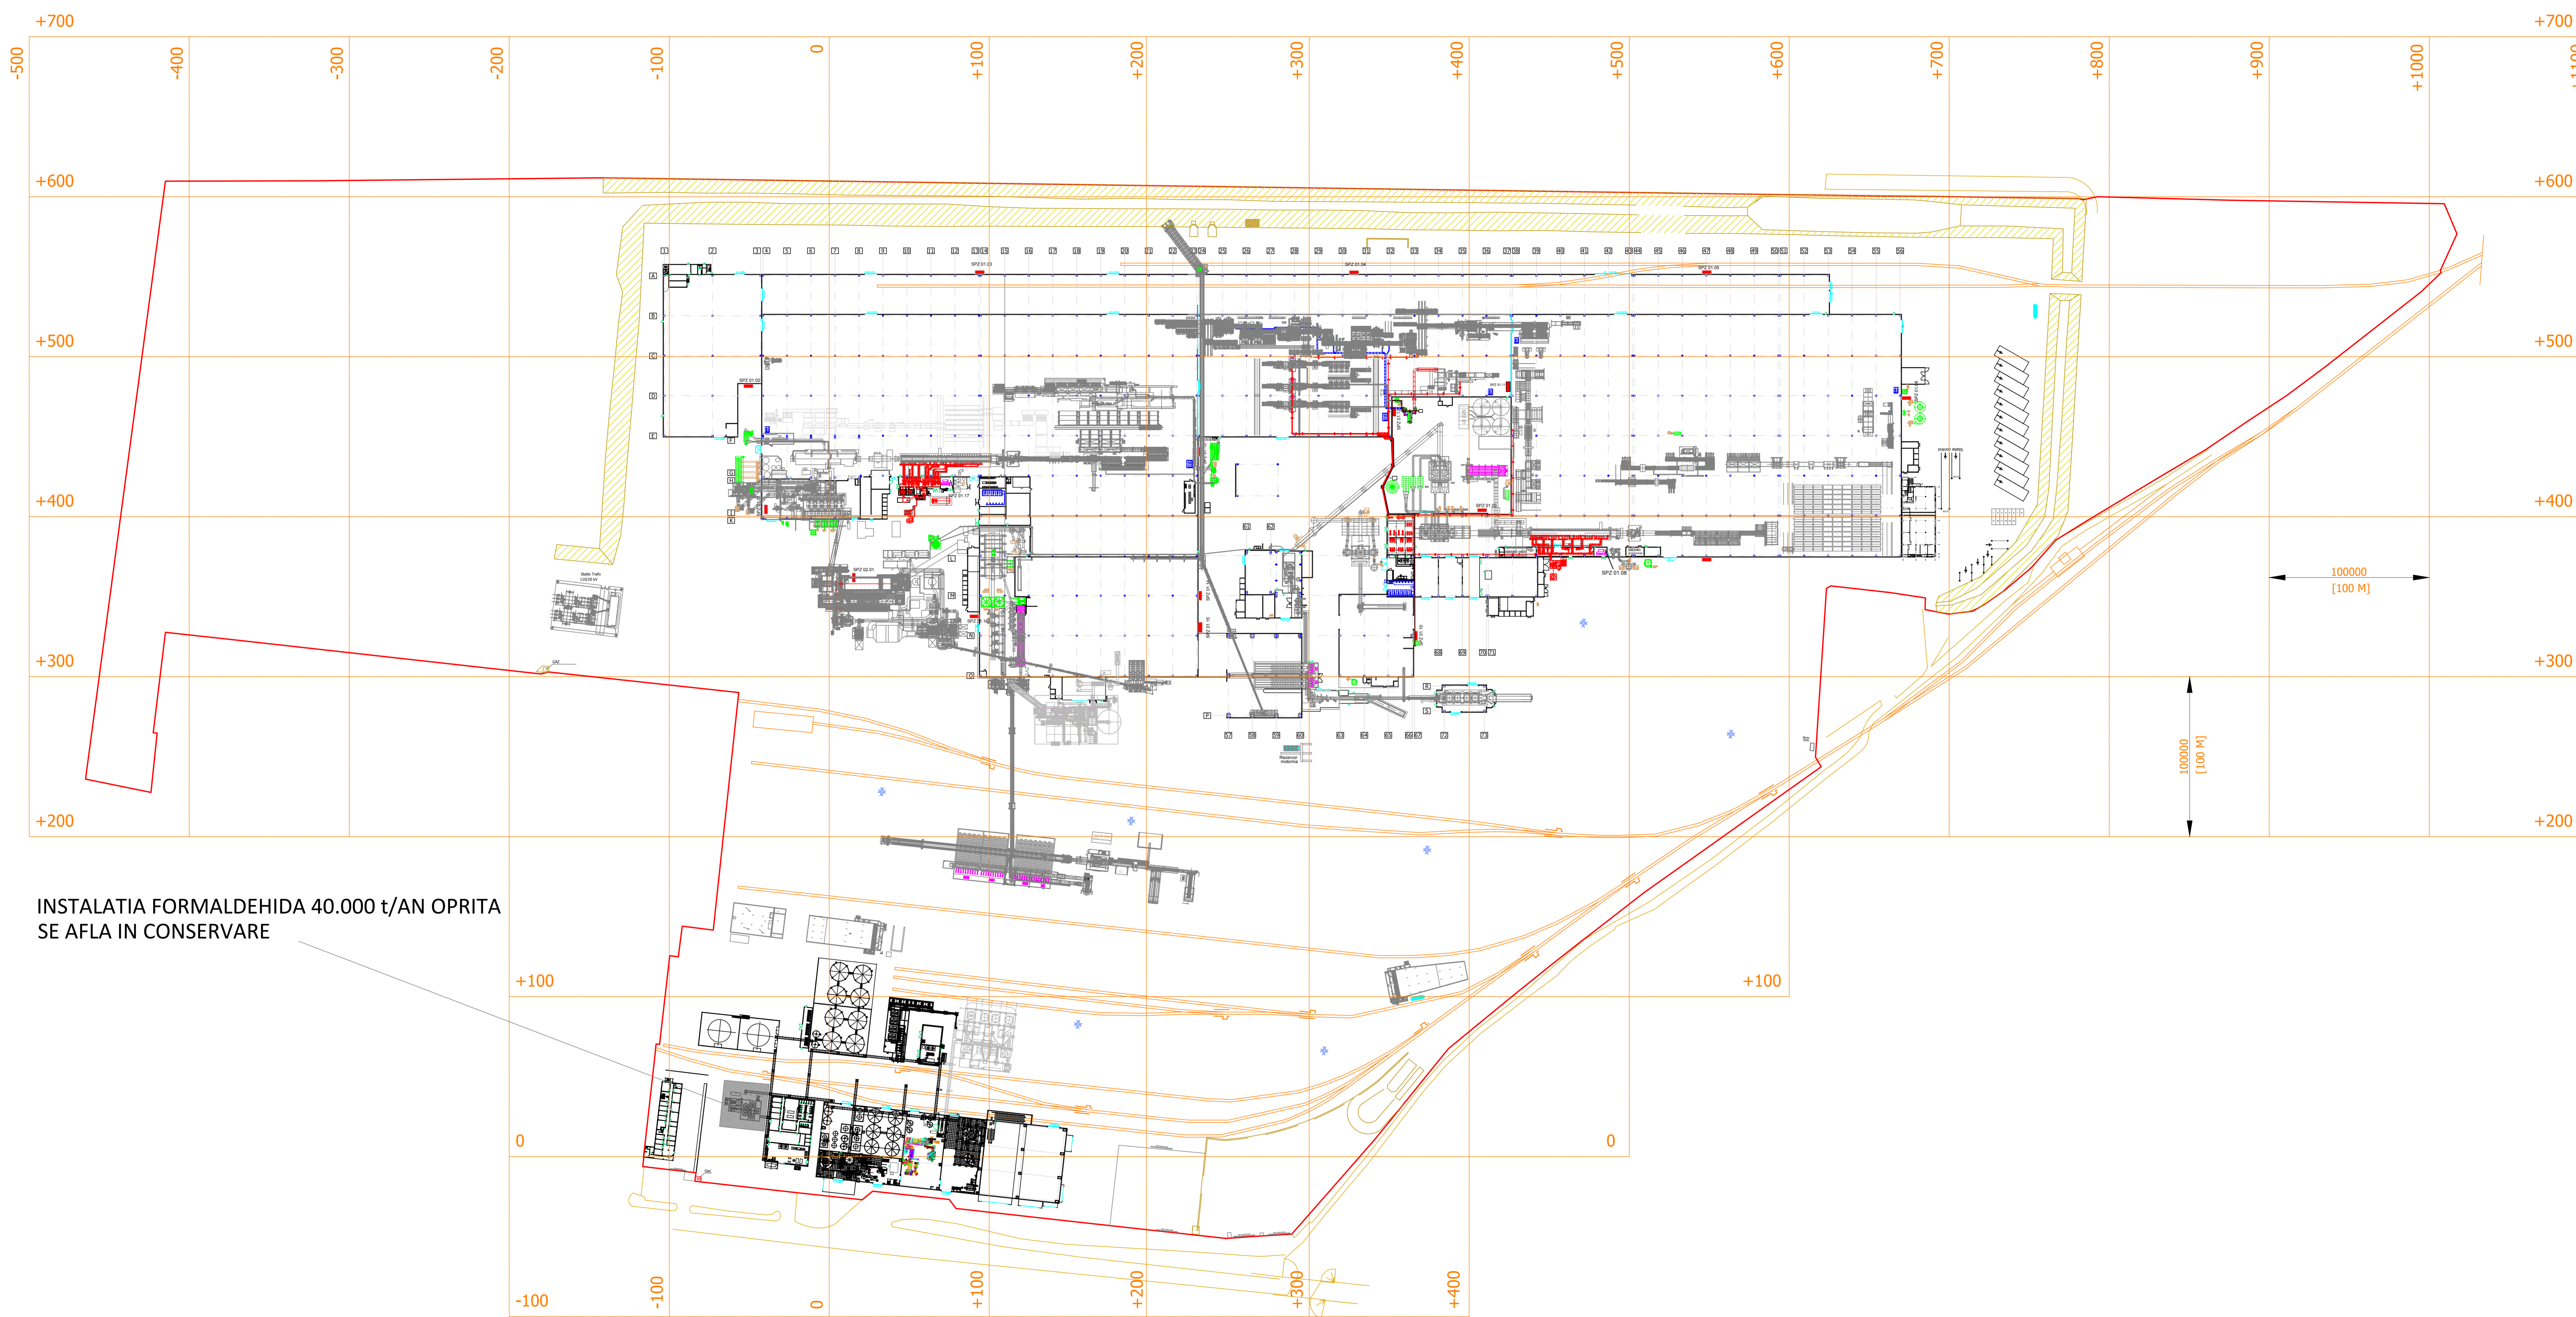

INSTALATIA FORMALDEHIDA 40.000 t/AN OPRITA
SE AFLA IN CONSERVARE