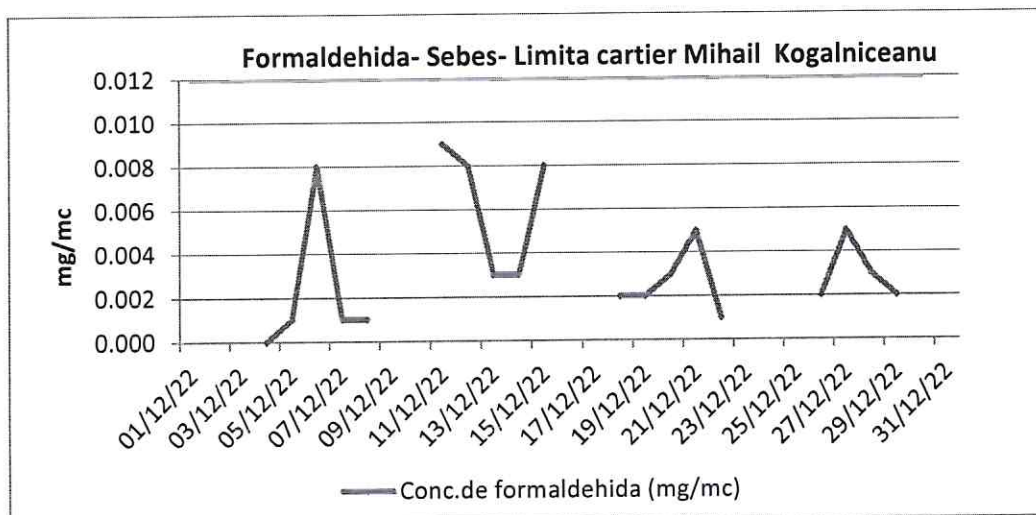

Începând cu data de 22.11.2022 în Stația AB2-Sebeș a fost repornit analizoarul de PM10 automat și pompa de prelevare pentru PM10 gravimetric. De asemenea, începând cu data de 07.12.2022 echipamentul pentru determinarea formaldehidei aflat în stația AB2 este defect.

B. Variația concentrațiilor medii zilnice măsurate pentru indicatorii specifici

Datele sunt obținute în urma determinărilor conform STAS 11332-79 efectuate în laboratorul APM Alba.

Cu deosebită considerație,

**Director Executiv,
Mărioara POPESCU**

Avizat
Șef Serviciu Monitorizare și Laboratoare
Filon VOLOȘENIUC