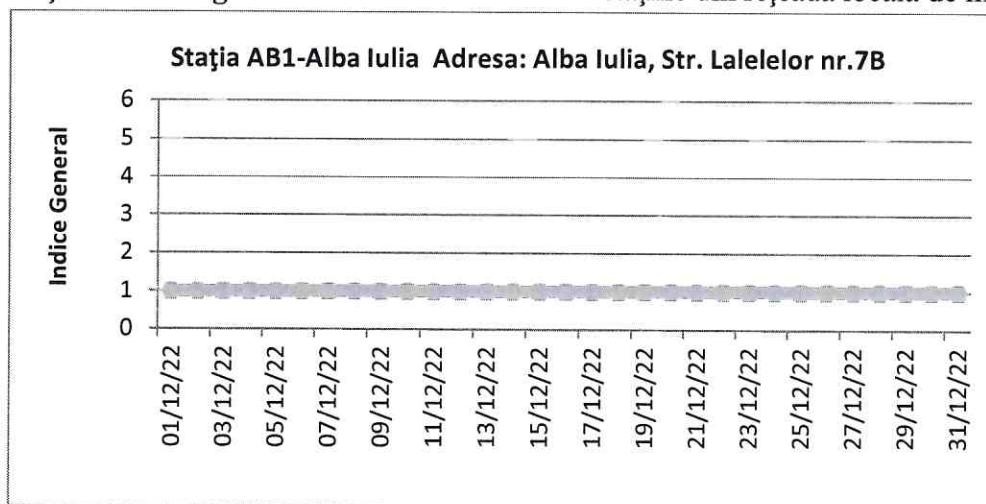

A. Evoluția indicelui general de calitate a aerului la stațiile din rețeaua locală de monitorizare:

Datele sunt furnizate de stațiile automate din Rețeaua Națională de Monitorizare a Calității Aerului.

AGENȚIA PENTRU PROTECȚIA MEDIULUI ALBA

Strada Lalelelor, nr.7B, Alba Iulia, Județul Alba, Cod 510217

E-mail: office@apmab.anpm.ro; Tel. 0258.813.290; Fax 0258.813248

Operator de date cu caracter personal, conform Regulamentului UE 2016/679