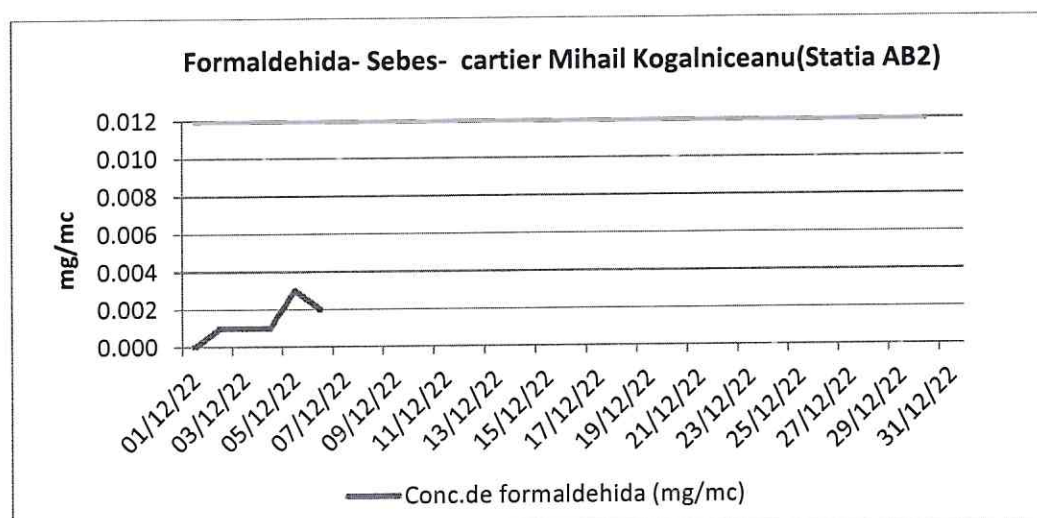

Începând cu data de 22.11.2022 în Stația AB2-Sebeș a fost repornit analizoarul de PM10 automat și pompa de prelevare pentru PM10 gravimetric. De asemenea, începând cu data de 07.12.2022 echipamentul pentru determinarea formaldehidei aflat în stația AB2 este defect.

B. Variația concentrațiilor medii zilnice măsurate pentru indicatorii specifici

Datele sunt obținute în urma determinărilor conform STAS 11332-79 efectuate în laboratorul APM Alba.

Cu deosebită considerație,

**Director Executiv,
Mărioara POPESCU**

Avizat
Șef Serviciu Monitorizare și Laboratoare
Filon VOLOȘENIUC