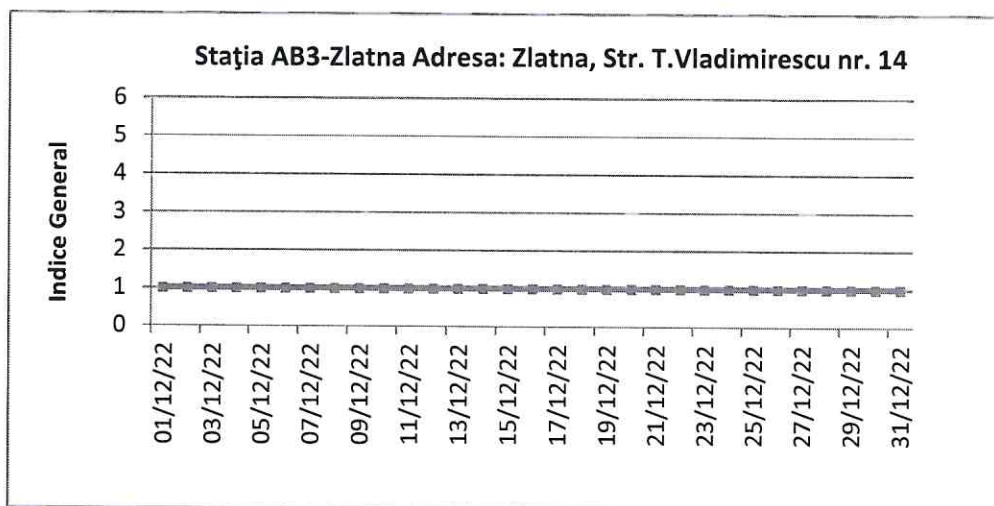

A. Evoluția indicelui general de calitate a aerului la stațiile din rețeaua locală de monitorizare:

Datele sunt furnizate de stațiile automate din Rețeaua Națională de Monitorizare a Calității Aerului.

AGENȚIA PENTRU PROTECȚIA MEDIULUI ALBA

Strada Lalelelor, nr.7B, Alba Iulia, Județul Alba, Cod 510217

E-mail: office@apmab.anpm.ro; Tel. 0258.813.290; Fax 0258.813248

Operator de date cu caracter personal, conform Regulamentului UE 2016/679