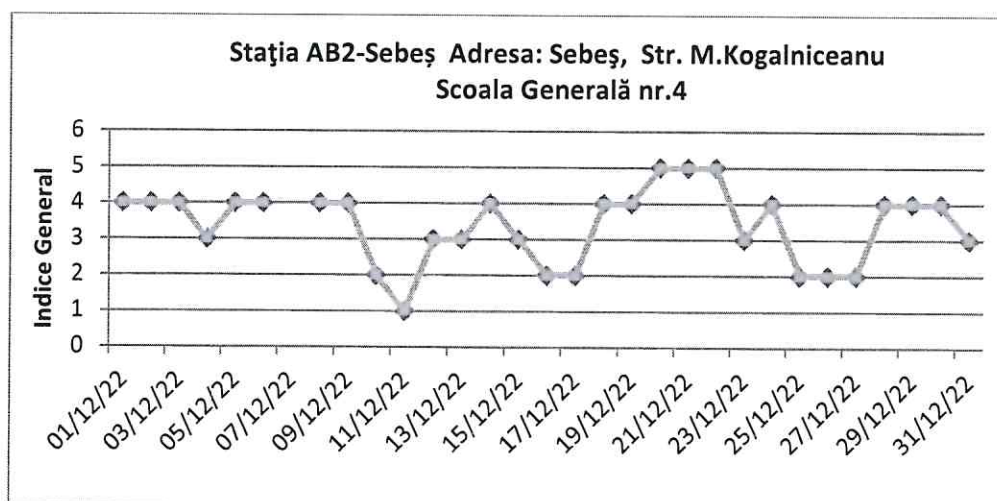

A. Evoluția indicelui general de calitate a aerului la stațiile din rețeaua locală de monitorizare:

Datele sunt furnizate de stațiile automate din Rețeaua Națională de Monitorizare a Calității Aerului.

AGENȚIA PENTRU PROTECȚIA MEDIULUI ALBA

Strada Lalelelor, nr.7B, Alba Iulia, Județul Alba, Cod 510217

E-mail: office@apmab.anpm.ro; Tel. 0258.813.290; Fax 0258.813248

Operator de date cu caracter personal, conform Regulamentului UE 2016/679