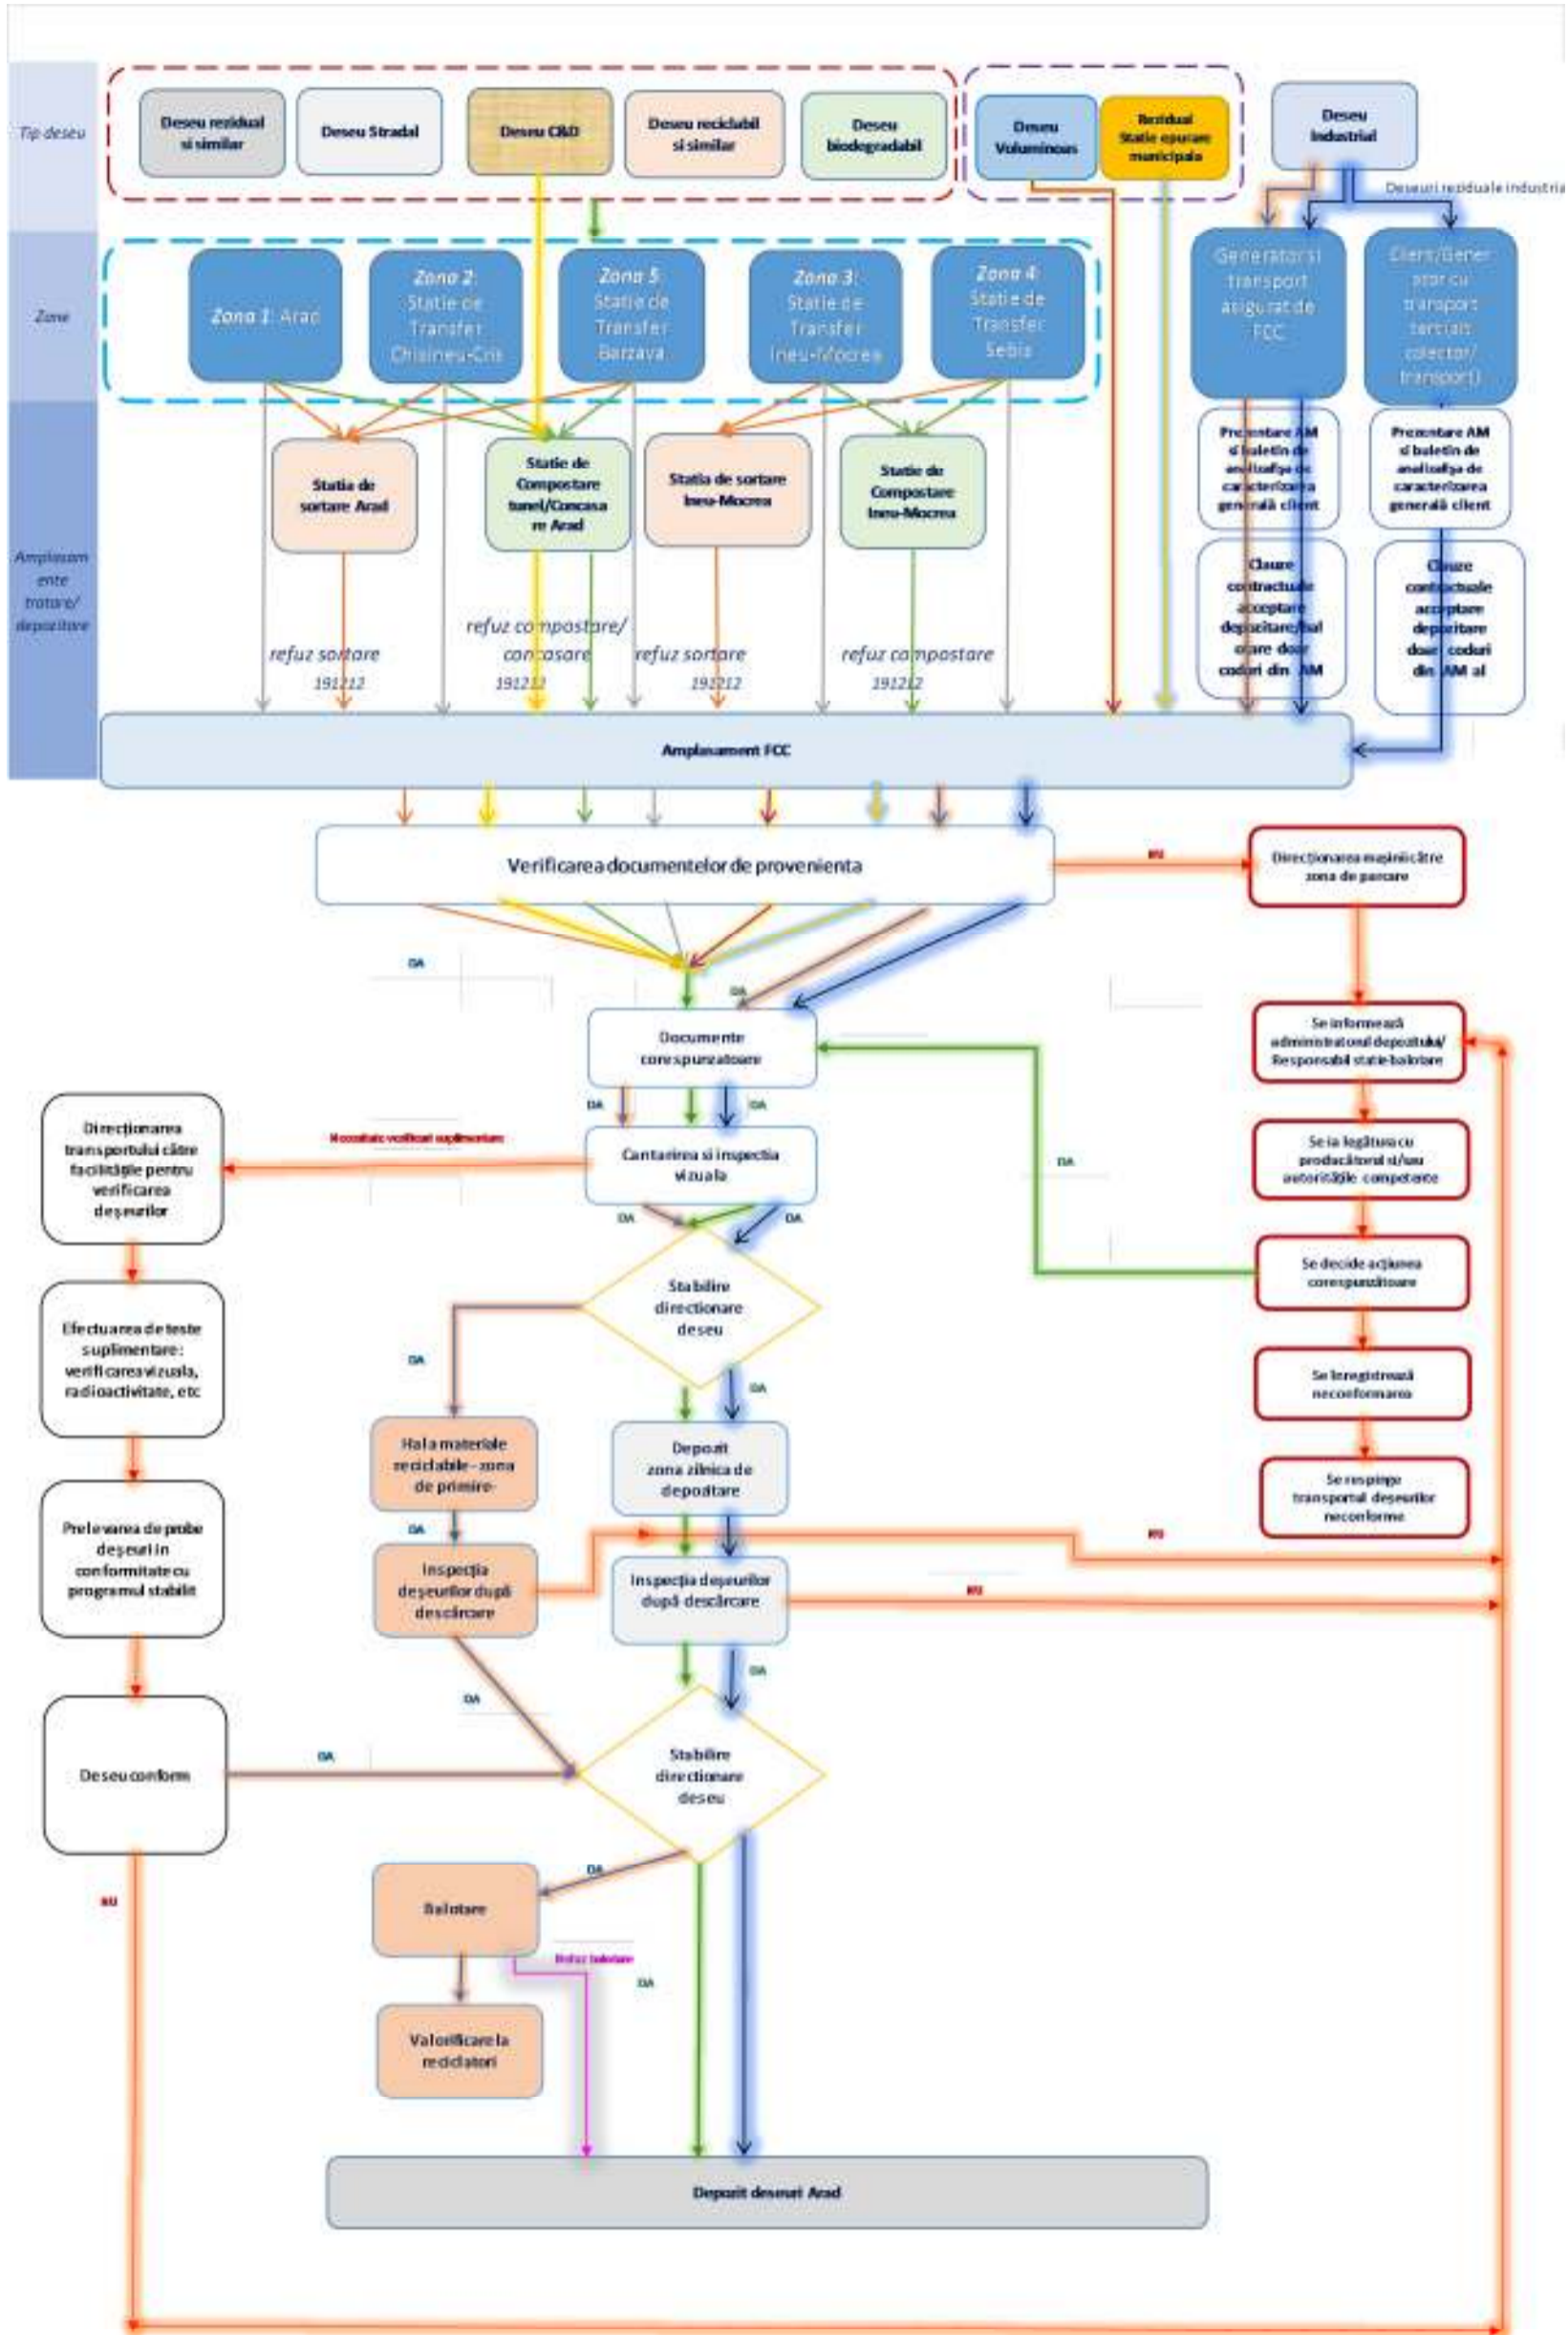

SCHEMA PROCEDURII DE ACCEPTARE A DEȘEURILOR ÎN CADRUL DEPOZITULUI CONFORM PENTRU DEȘEURI FCC ARAD

LEGENDĂ:

- Flux deșeurii reziduale și similare
- Flux deșeurii reciclabile și similare
- Flux deșeurii biodegradabile
- Flux deșeurii din construcții și demolări
- Flux deșeurii voluminoase
- Flux deșeurii de la stația de epurare municipală
- Flux deșeurii industriale reciclabile nepericuloase
- Flux deșeurii industriale reziduale nepericuloase
- Flux refuz balotare