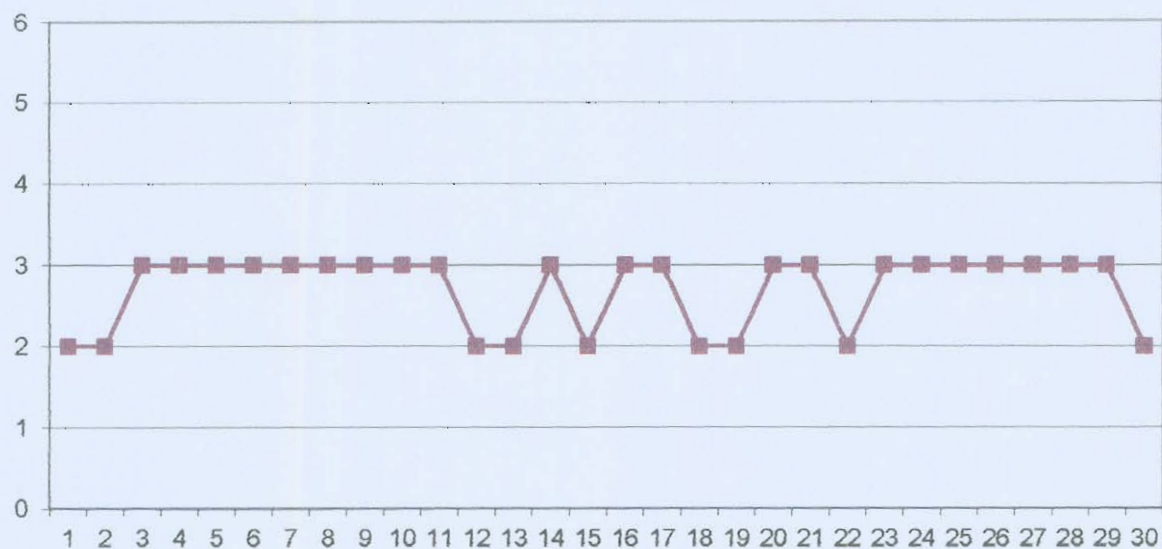

Stația **AG2** adresa: Str. Victoriei, Pitești