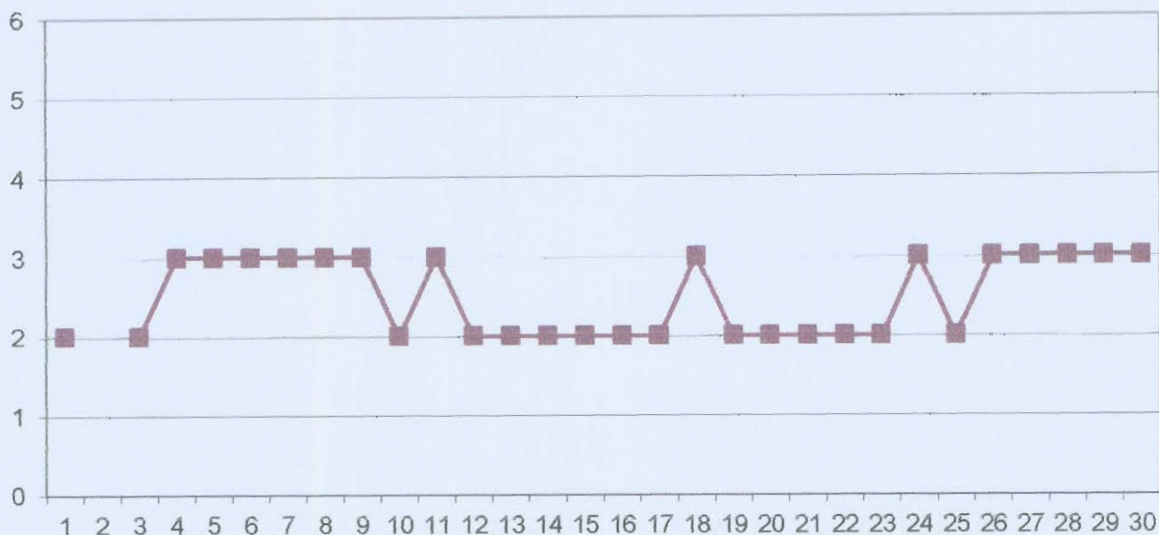

Stația AG3 adresa: Sat Radu Negru, Comuna Călinești