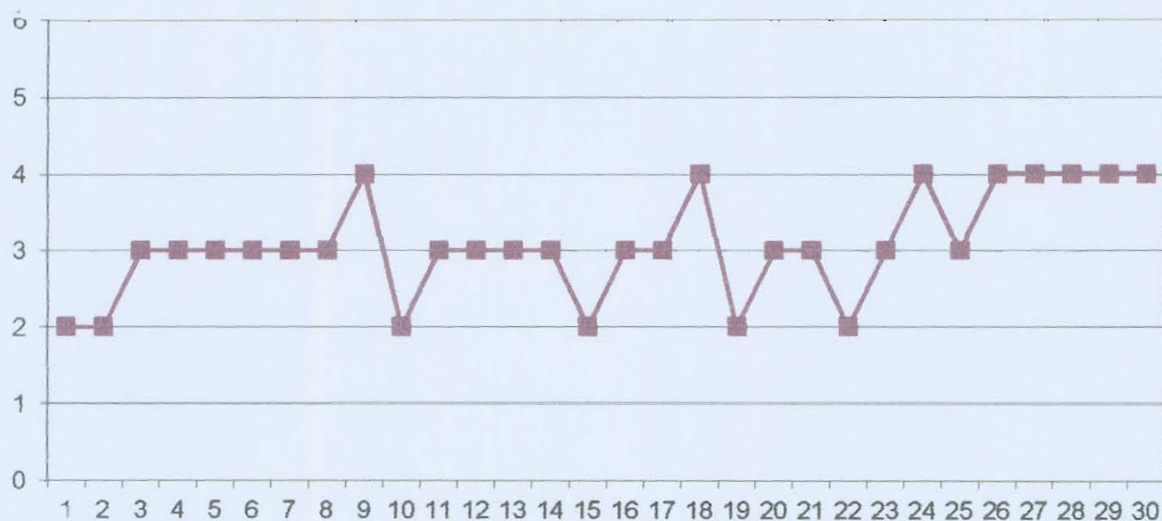

AGENȚIA PENTRU PROTECȚIA MEDIULUI ARGEȘ

Stația AG5 adresa: Str. Principală, Oarja