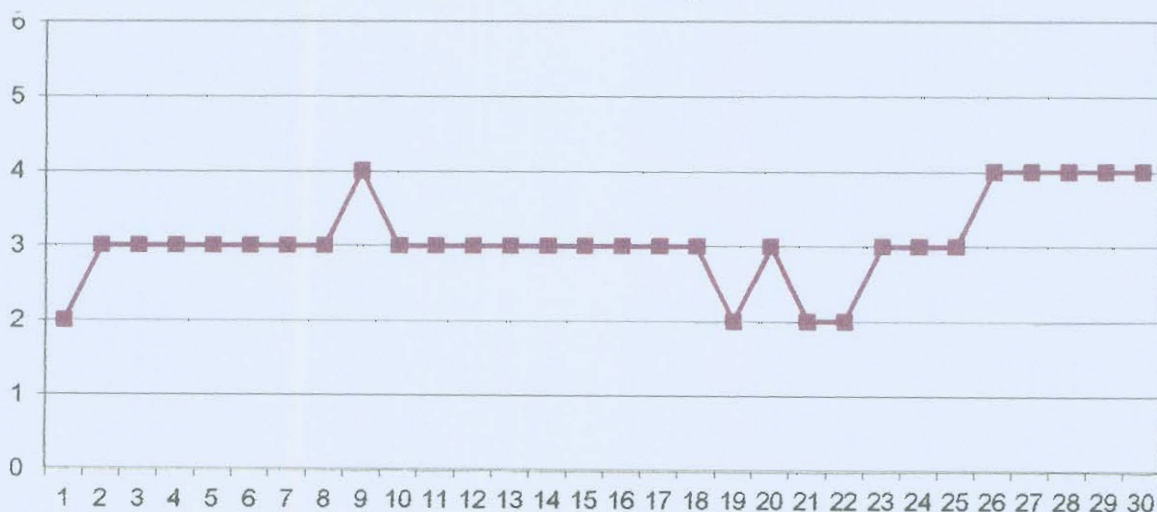

Stația AG6 adresa: Str. Mircea cel Bătrân, Câmpulung