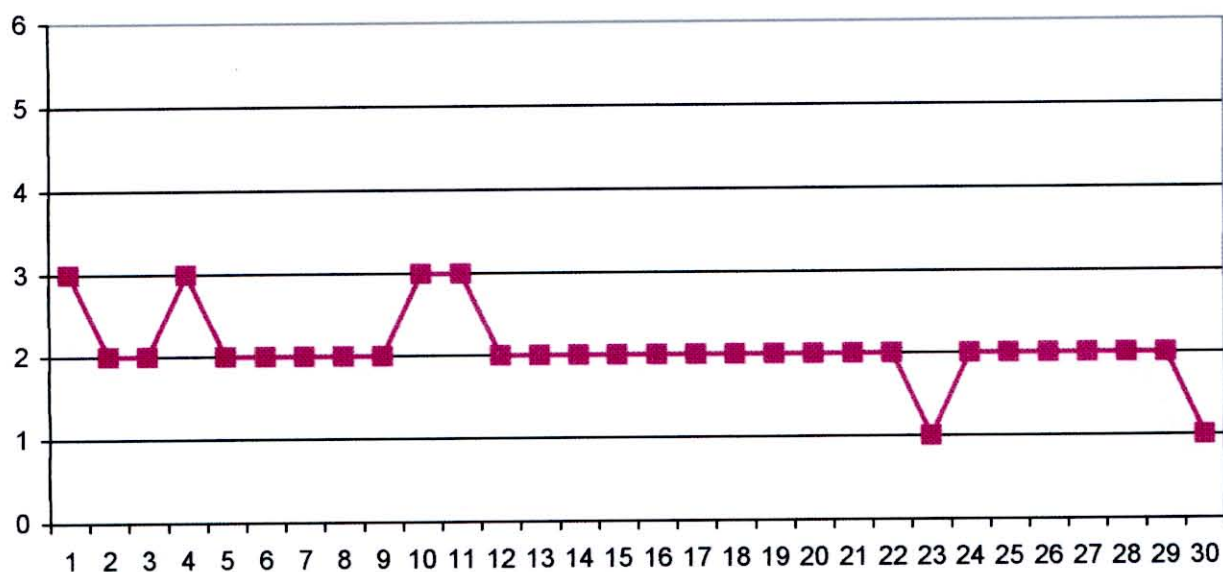

Stația **AG2** adresa: Str. Victoriei, Pitești