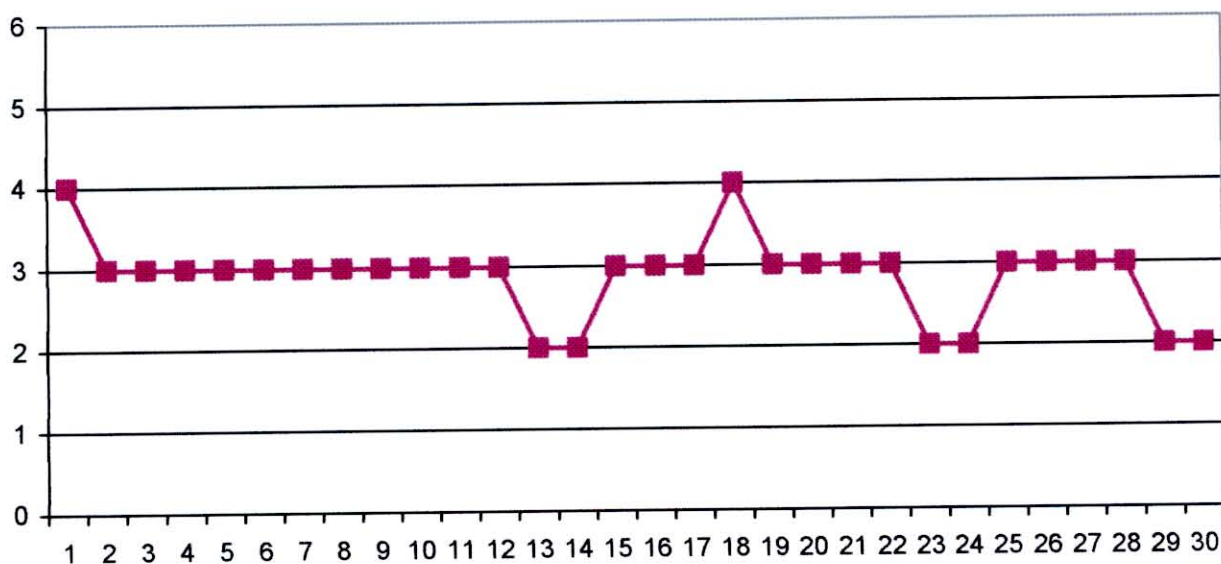

Agenția pentru Protecția Mediului Argeș

Stația **AG3** adresa: Sat Radu Negru, Comuna Călinești