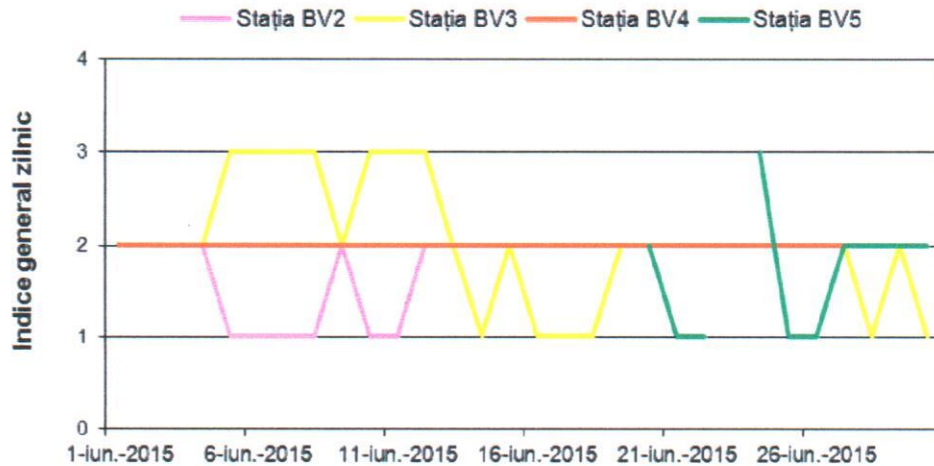

#### Evoluția calității aerului în luna IUNIE

Prezentăm mai jos evoluția indicelui general de calitate a aerului din rețeaua locală de monitorizare a calității aerului

#### Legendă:

Stația BV-1; adresa Brașov,  
Calea București / Str.  
Soarelui

Stația BV-2; adresa: Brașov,  
Str. Castanilor fn

Stația BV-3; adresa: Brașov,  
B-dul Gării / Str.  
Lăcrămioarelor

Stația BV-4; adresa:  
Sânpetru, Str. Morii fn

Stația BV-5; adresa: Brașov ,  
B-dul Al. Vlahuță/Parcul Mic

Amplasarea stațiilor de monitorizare în județul Brașov

**A. Evoluția indicelui general de calitate a aerului la stațiile din rețeaua locală de monitorizare:**