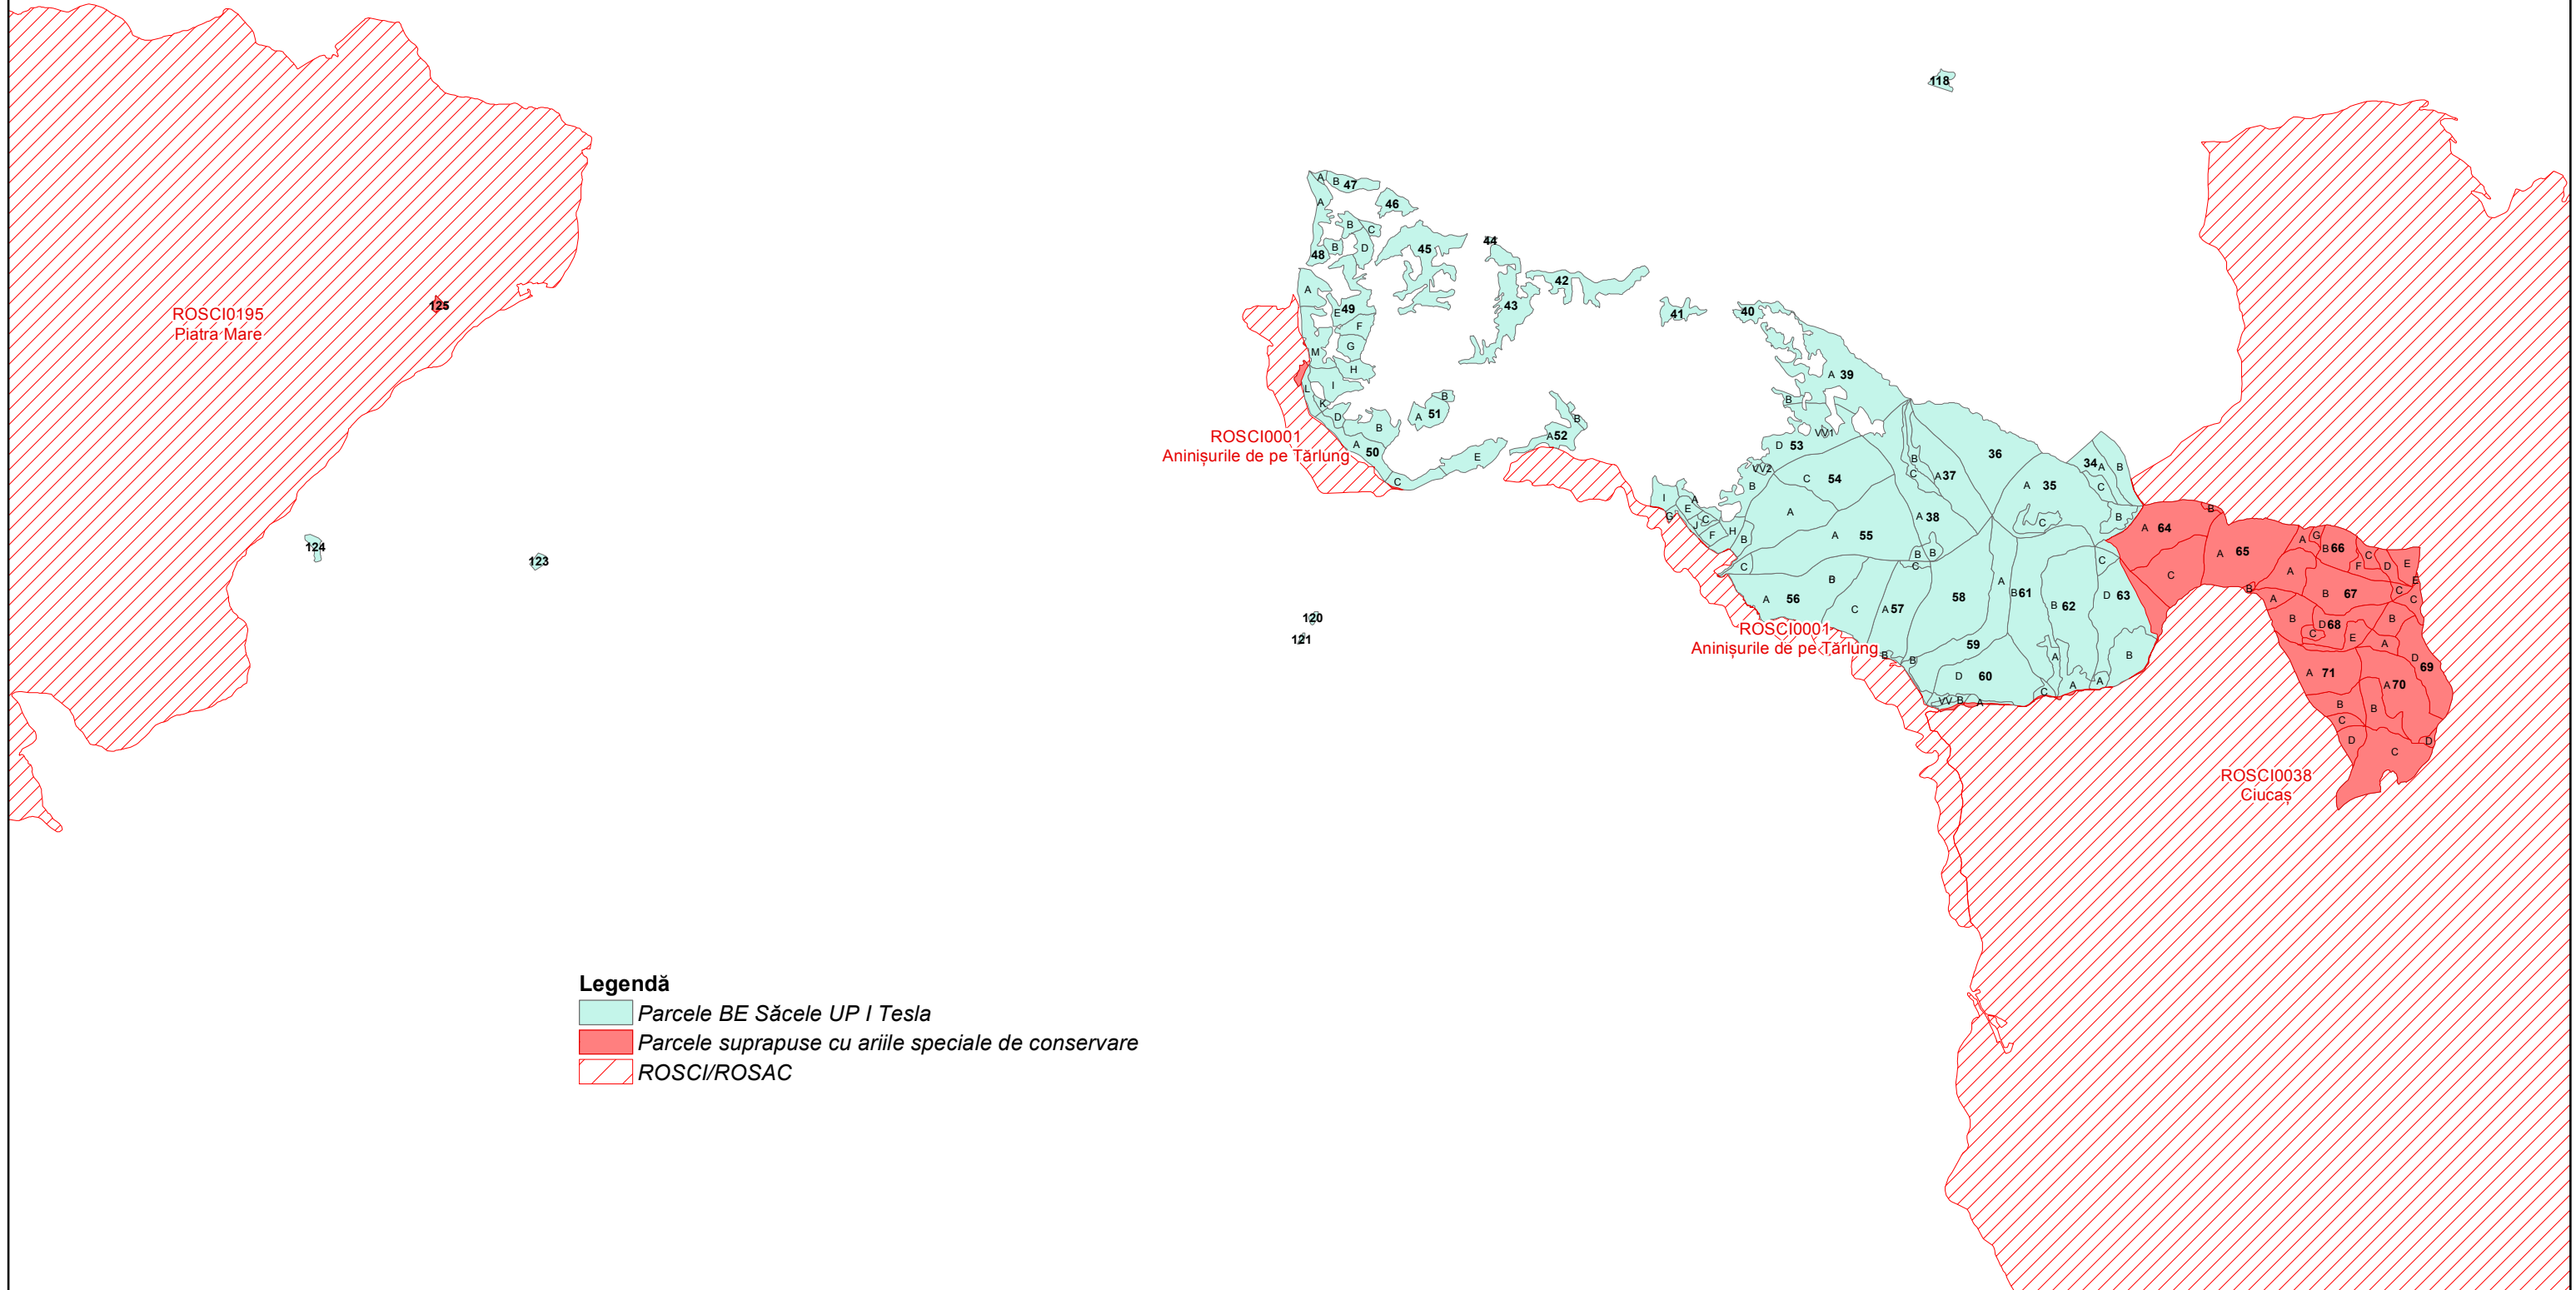

Plan de situație și încadrare în zonă BE Săcele UP I Tesla

scara 1:50.000

128

Legendă

- Parcele BE Săcele UP I Tesla
- Parcele suprapuse cu ariile speciale de conservare
- ROSCI/ROSAC