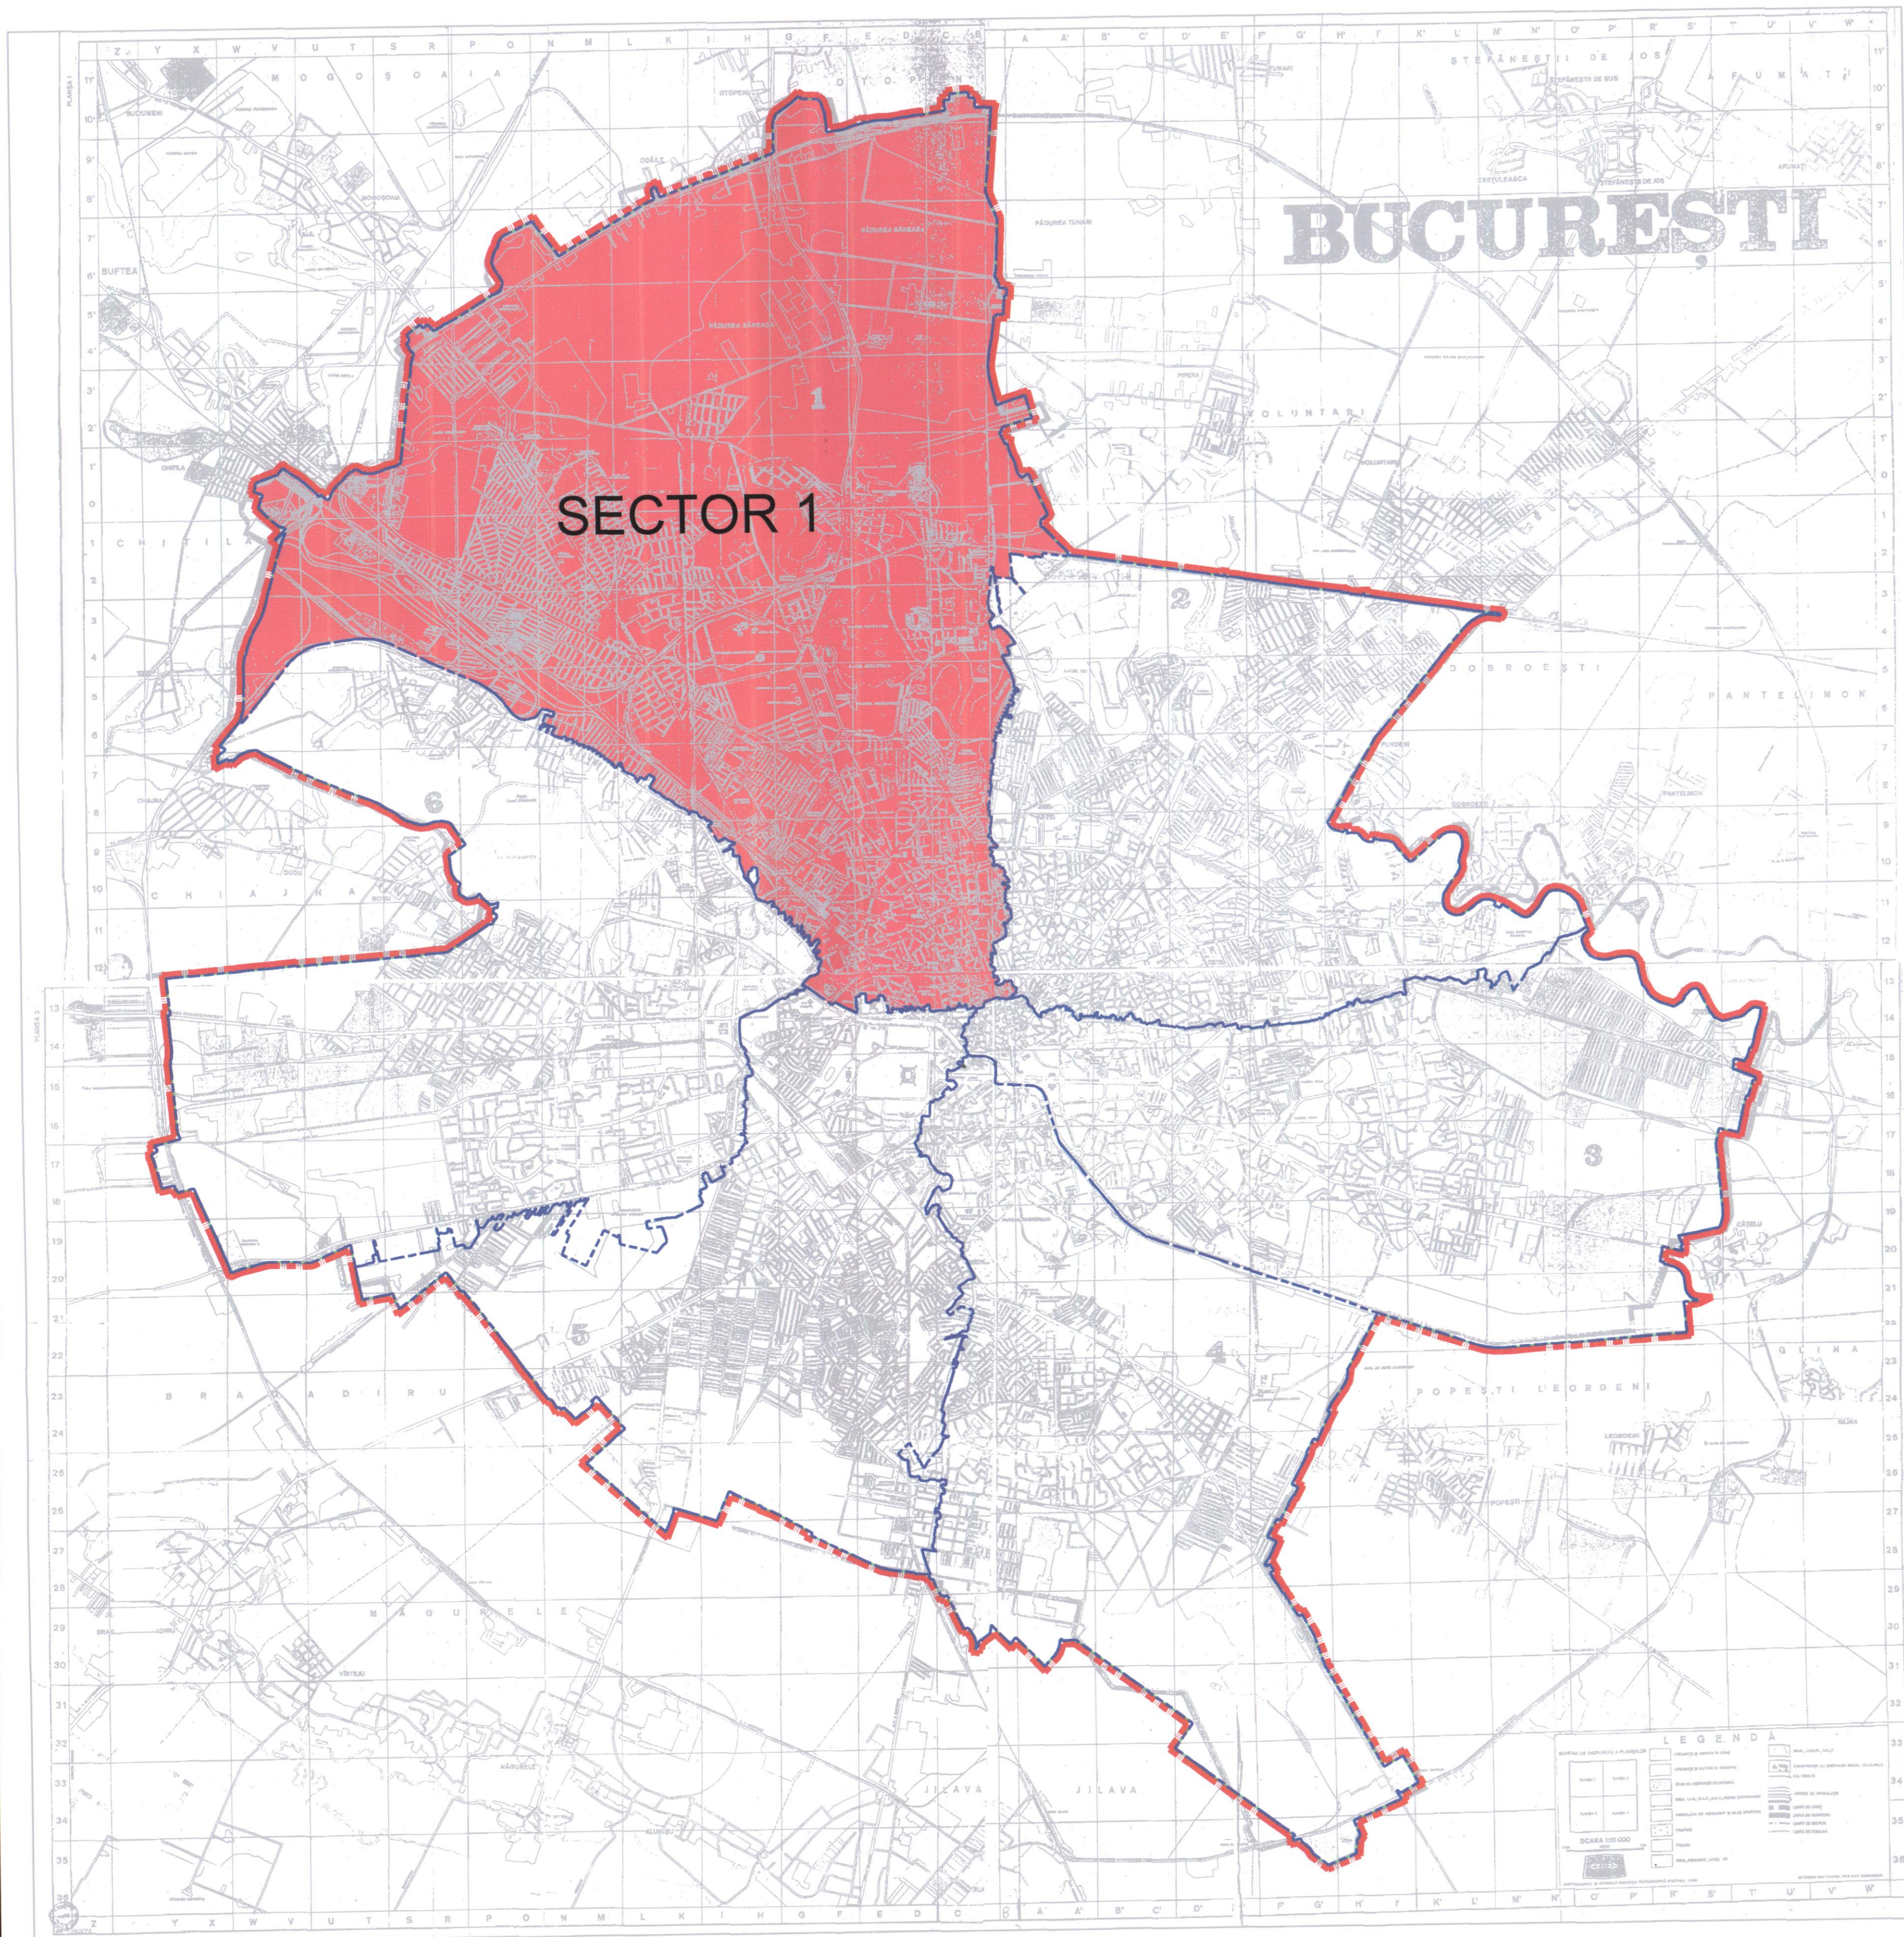

PUZ COORDONATOR SECTOR 1 - MUNICIPIUL BUCUREȘTI

LEGENDA

-  LIMITA TERITORIULUI ADMINISTRATIV BUCUREȘTI
-  LIMITA TERITORII ADMINISTRATIVE SECTOARE
-  TERITORIUL ADMINISTRATIV AL SECTORULUI 1

PRIMĂRIA MUNICIPIULUI BUCUREȘTI
DIRECȚIA URBANISM

Anexa la certificatul de urbanism
nr. 365/1486/11 12.09.2017

[Signature]

SCARA GRAFICĂ
Scara 1:100 000