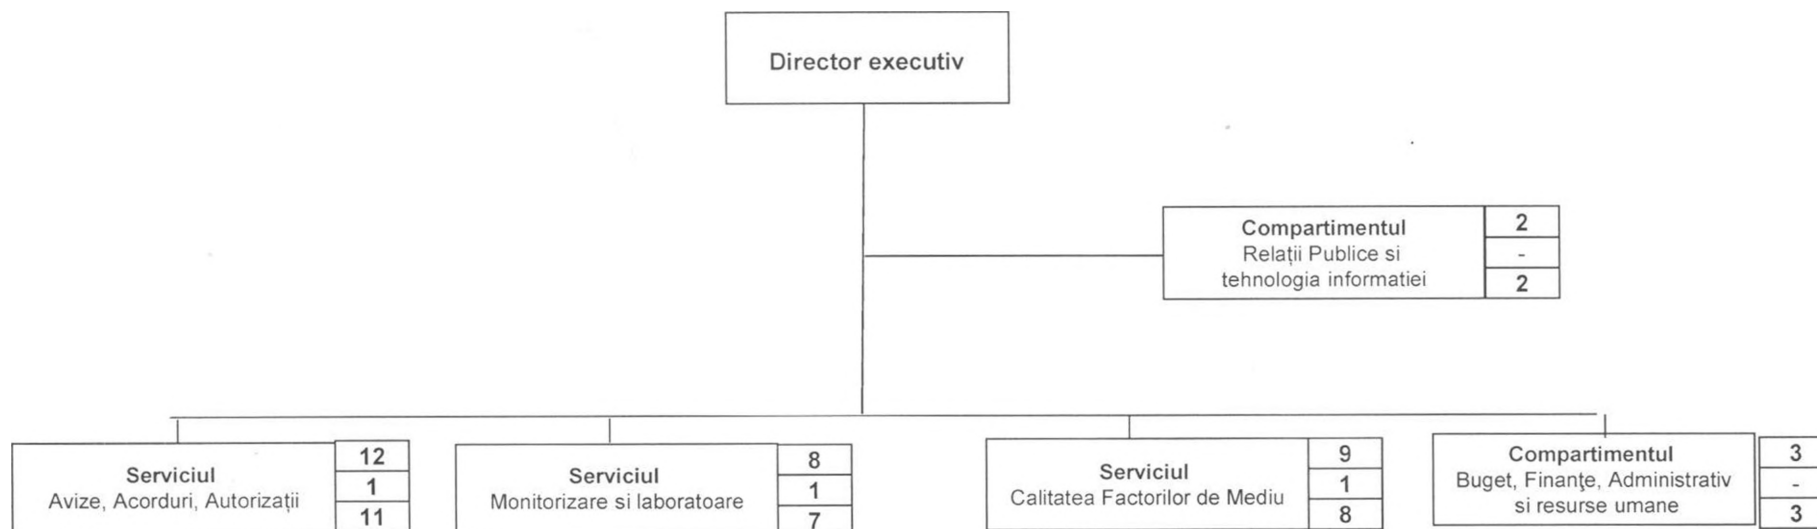

STRUCTURA ORGANIZATORICĂ  
 AGENȚIA PENTRU PROTECȚIA MEDIULUI BUZĂU

Legendă:

35	Total personal
4	Funcții publice de conducere
29+2	Funcții publice de execuție + personal contractual