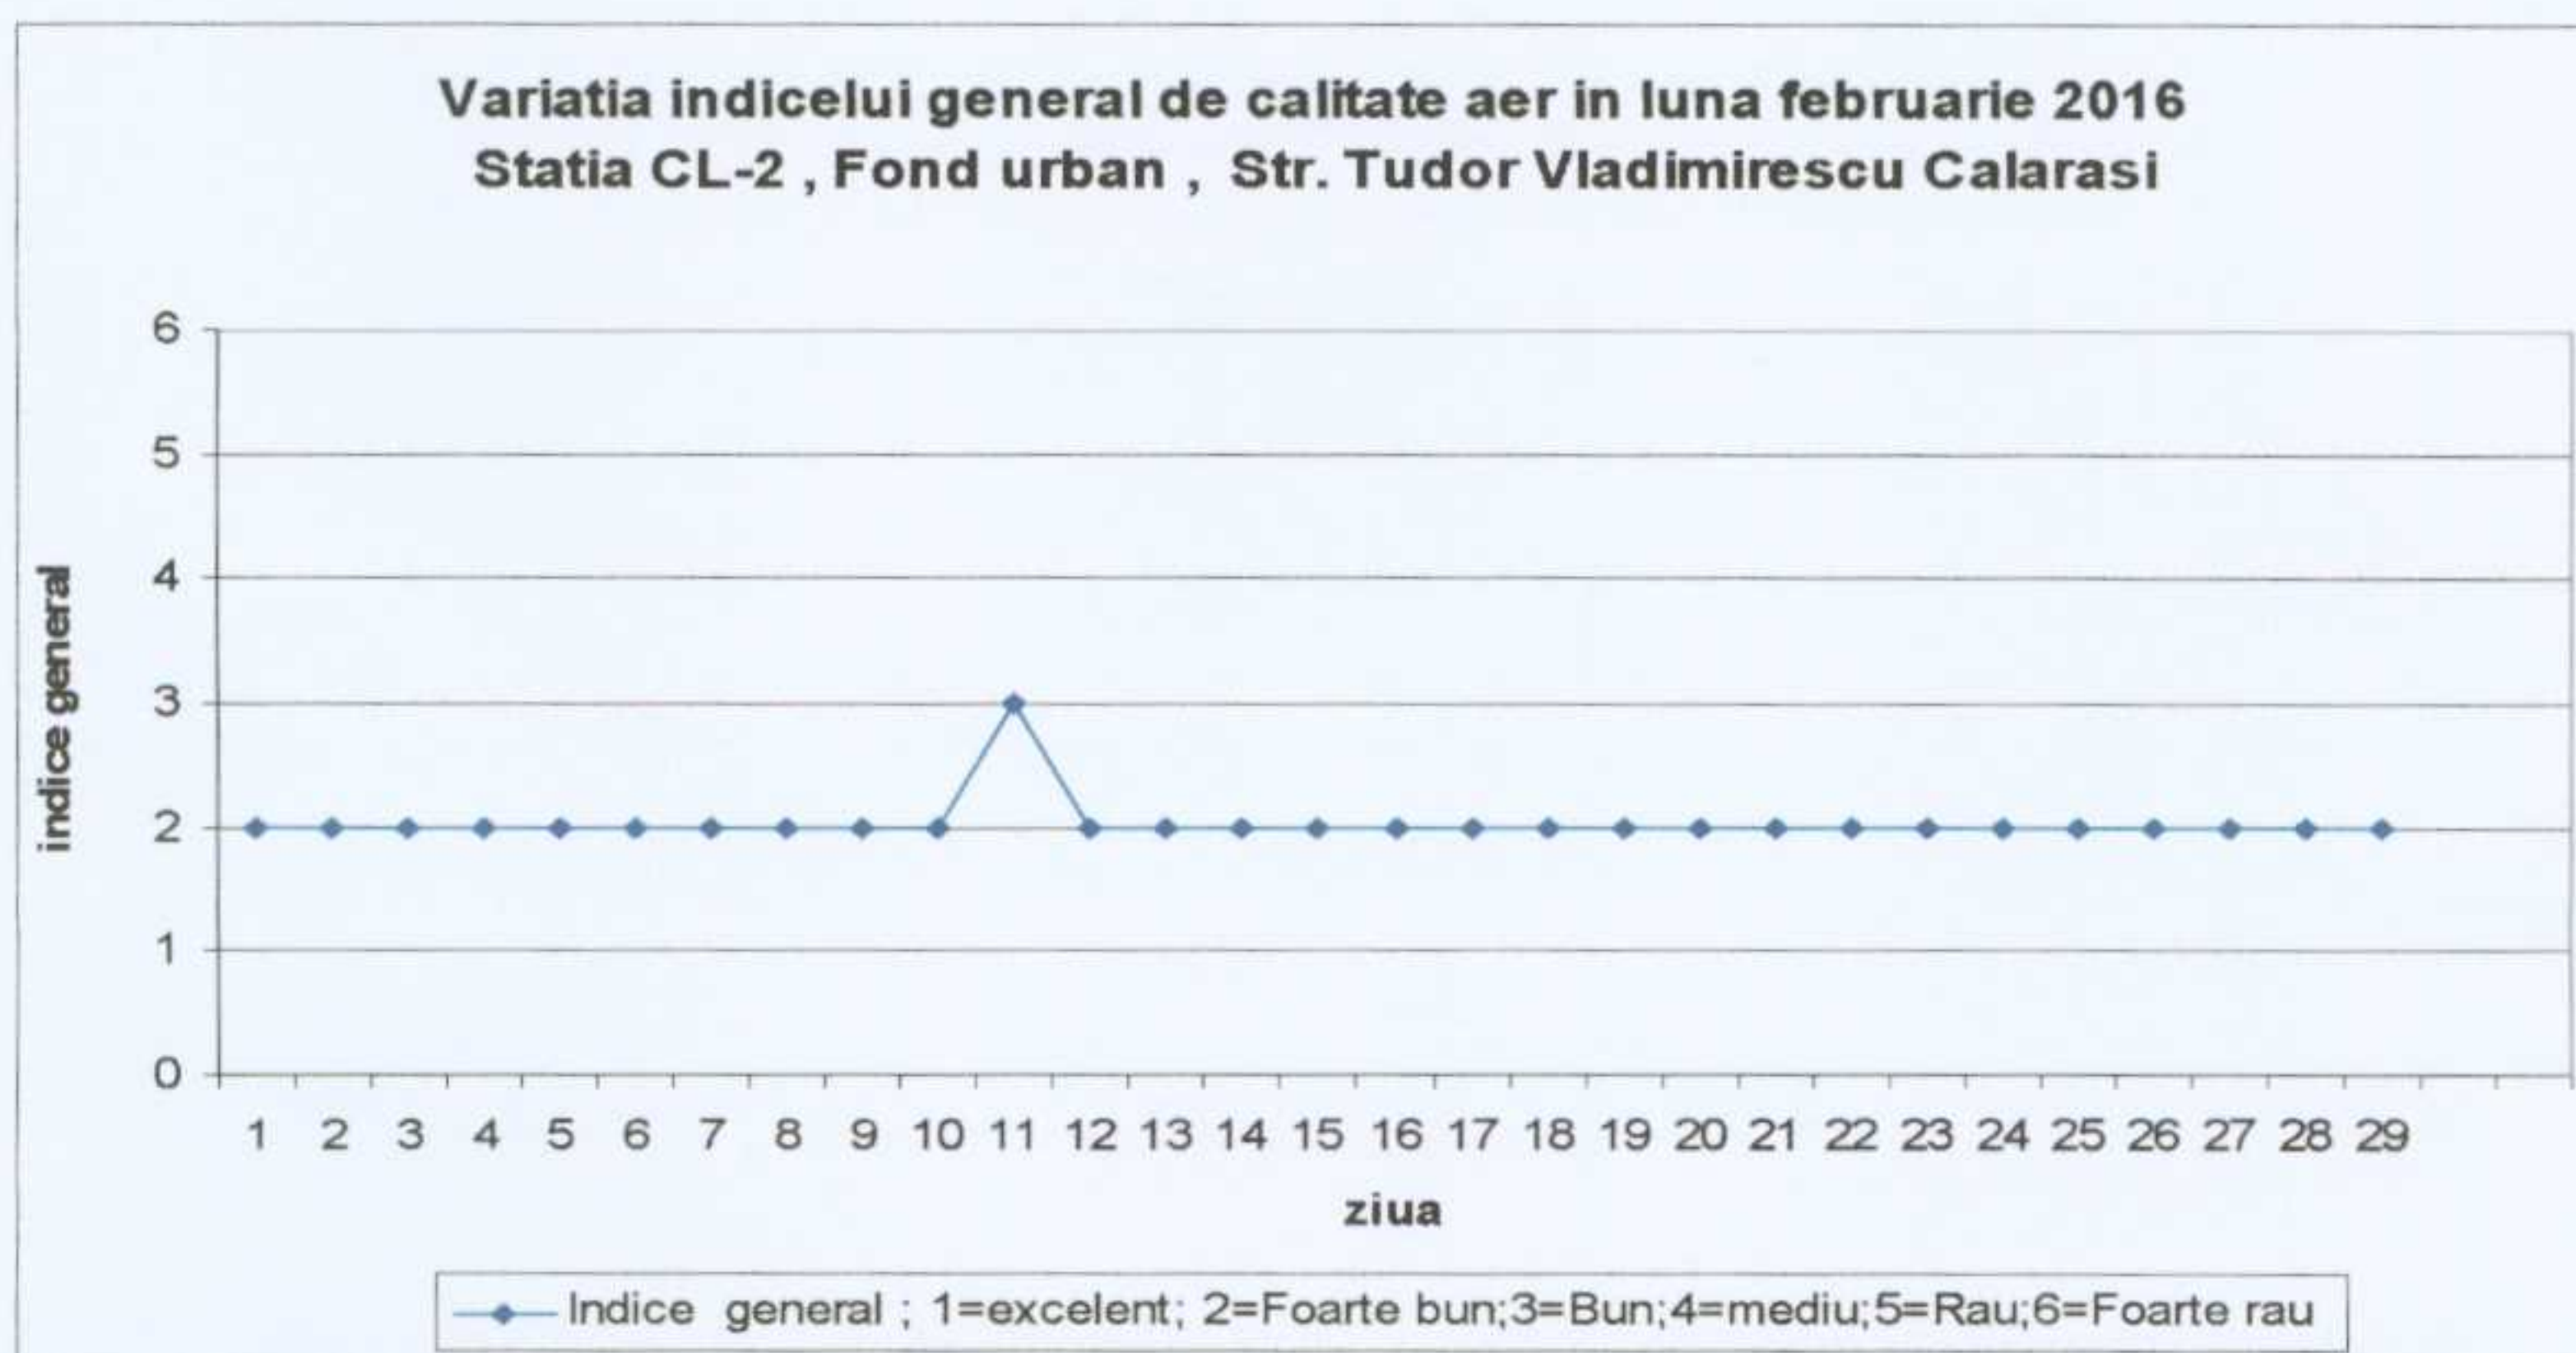

**CL-2: Str. Tudor Vladimirescu ,
 Călărași**

Prezentăm mai jos evoluția indicelui general de calitate a aerului din rețeaua locală de monitorizare a calității aerului

Stația CL-2 – Fond urban : Str. Tudor Vladimirescu , Călărași