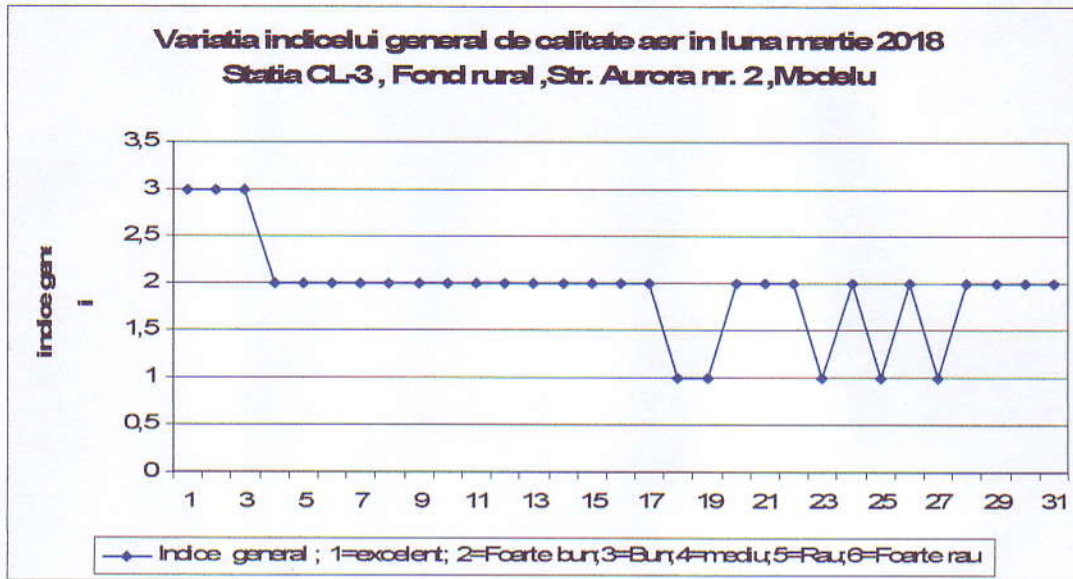

Agenția Națională pentru Protecția Mediului

Agenția pentru Protecția Mediului Călărași