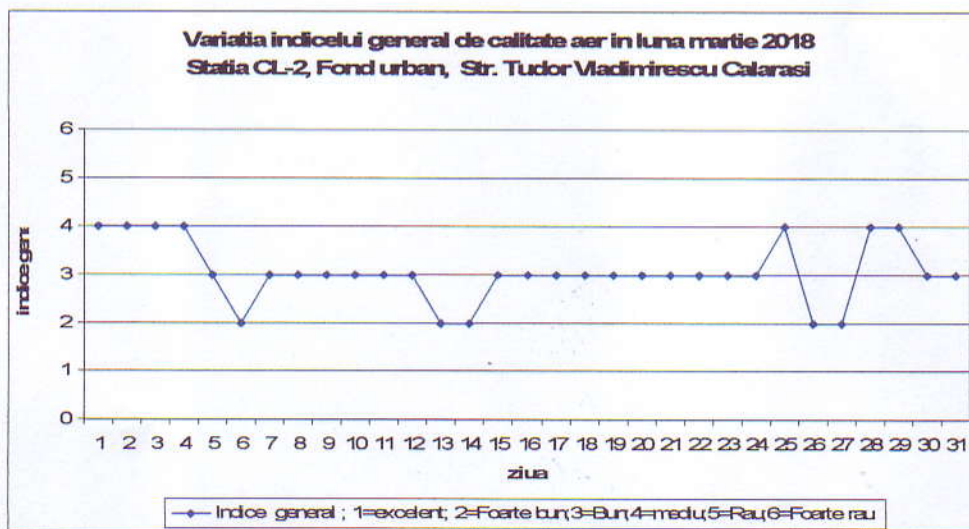

Stația CL-3 – Fond rural Str. Aurora nr. 2 Modelu