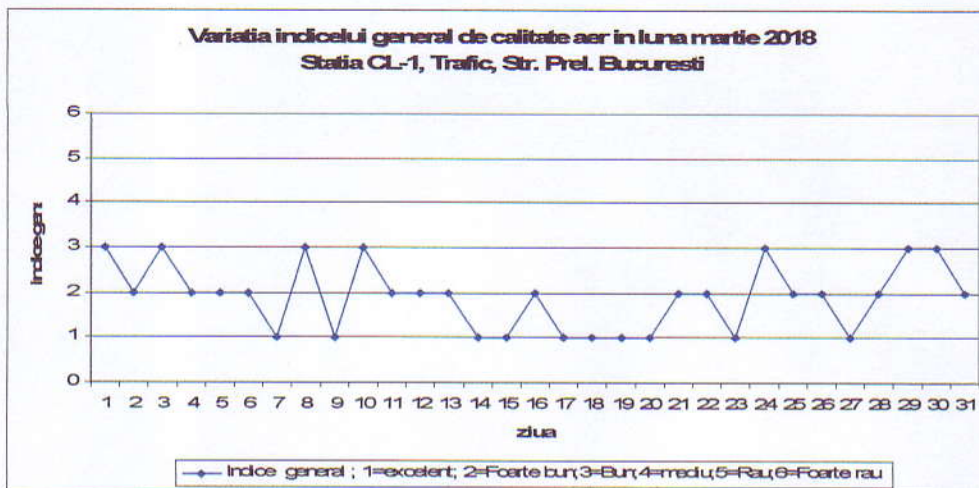

Agenția Națională pentru Protecția Mediului

Agenția pentru Protecția Mediului Călărași

Stația CL-1 – Trafic : Str. Prel. București , Călărași

Stația CL-2 – Fond urban Str. Tudor Vladimirescu , Călărași