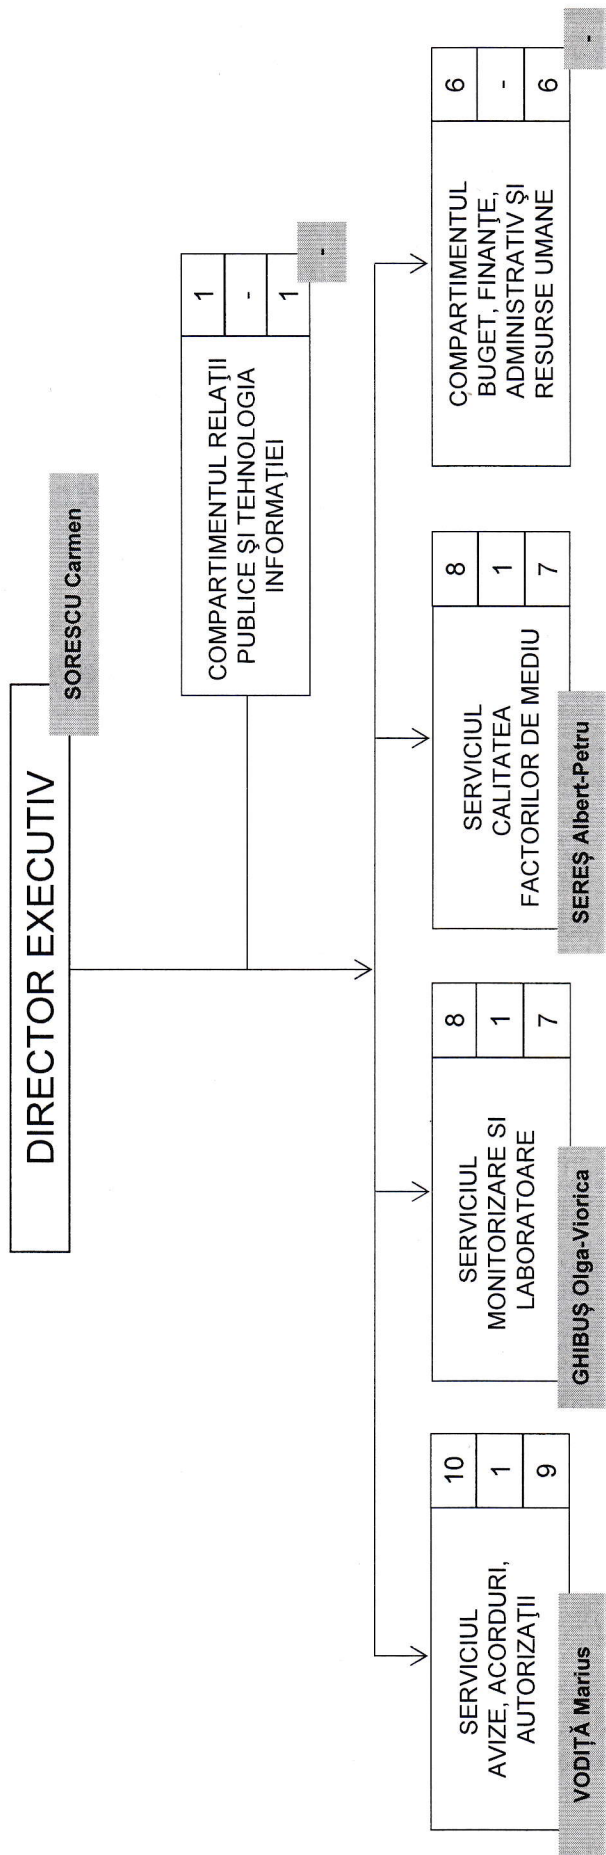

MINISTERUL MEDIULUI, APELOR ȘI PĂDURILOR
 AGENȚIA NAȚIONALĂ PENTRU PROTECȚIA MEDIULUI

STRUCTURA ORGANIZATORICĂ
 AGENȚIA PENTRU PROTECȚIA MEDIULUI CARAȘ-SEVERIN

Legendă:

34	TOTAL PERSONAL
4	Funcții publice de conducere
28	Funcții publice de execuție
2	Personal contractual