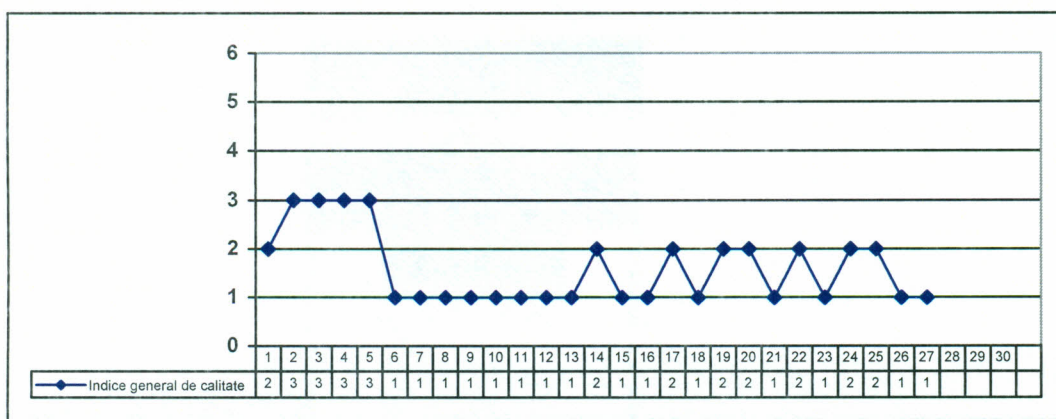

A. Evoluția indicelui general de calitate a aerului la stațiile din rețeaua locală de monitorizare:

Stația CS-1 adresa: Reșița, str. Petru Maior, nr. 73, cod 320111