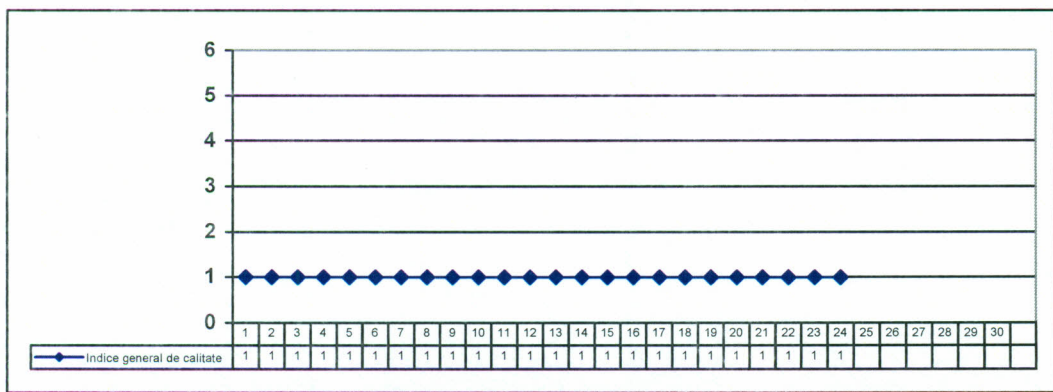

În luna septembrie 2015 nu a fost calculat indicele general de calitate a aerului zilnic, pentru stația CS-1, în perioada 28-30 septembrie, deoarece a funcționat corespunzător un singur analizor (PM₁₀).

Stația CS-2 adresa: Oțelu Roșu, str. Rozelor, FN