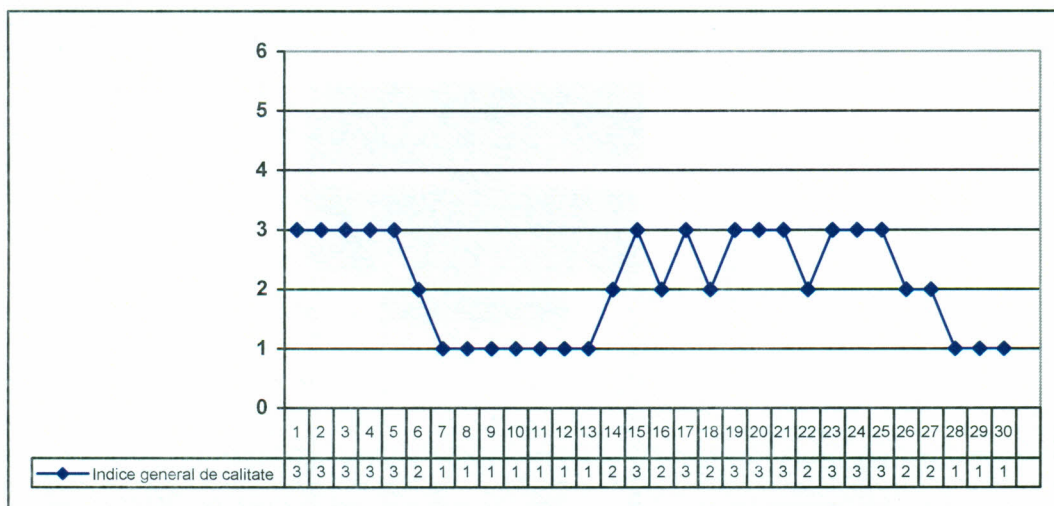

Stația CS-4 adresa: Buchin, str. Principală, nr. 4

Stația EM-2 adresa: Muntele Semenic, în perimetru Stației Meteorologice