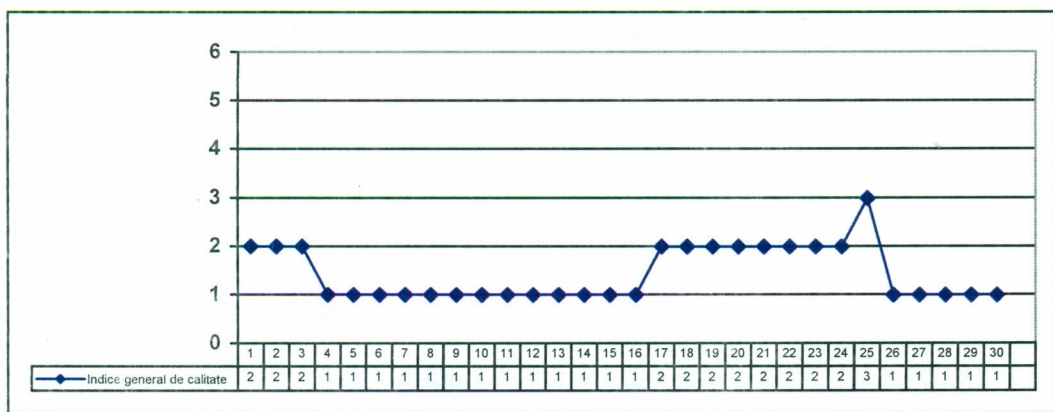

În luna septembrie 2015 nu a fost calculat indicele general de calitate a aerului zilnic, pentru stația CS-2, în perioada 25-30 septembrie, deoarece a funcționat corespunzător un singur analizor (PM₁₀).

Stația CS-3 adresa: Moldova Nouă, str. Unirii, nr. 515