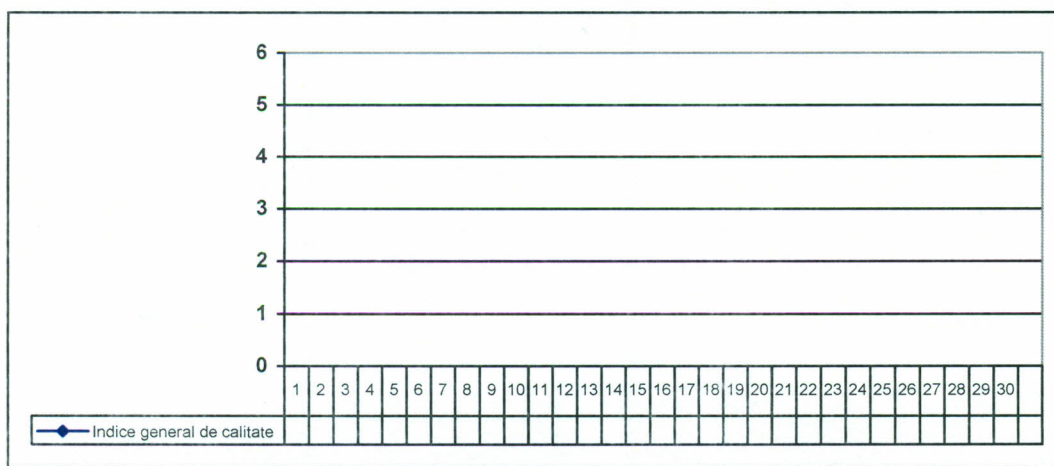

În luna septembrie 2015 nu a fost calculat indicele general de calitatea aerului zilnic la stația EM-2 din cauza întreruperilor repetate ale transmisiei de date sau a datelor insuficiente.

Datele sunt furnizate de stațiile automate din județul Caraș-Severin, componente ale Rețelei Naționale de Monitorizare a Calității Aerului.

p. Director Executiv,

Marius VODITA

Contact APM Caraș-Severin: Olga-Viorica GHIBUȘ - Șef Serviciu Monitorizare și Laboratoare
Adresă de e-mail: monitorizare@apmcs.anpm.ro
Telefon: 0255 223 053; 0740 144 568