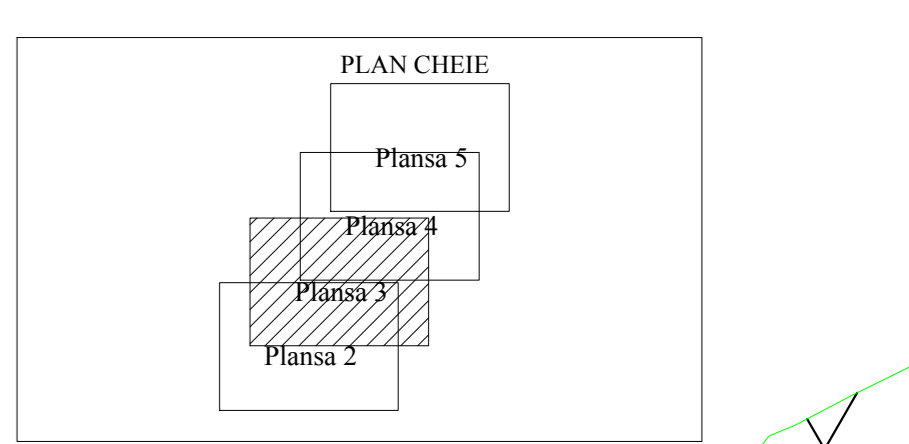

**PLAN DE SITUATIE  
SCARA 1:500**

- LEGENDA:**
- DRUMURI ACCES TURBINE CU LATIME DE 4.50m
  - DRUMURI ACCES TURBINE CU LATIME DE 5.00m
  - DRUMURI DE EXPLOATARE ACCES TURBINE CU LATIME DE 4.00m
  - SUPRALARGIRI LA DRUMURI DE ACCES TURBINE
  - DRUMURI ALTERNATIVE
  - Route for over sections and HUB
  - Route for blades Nacelle Drive Train-Transformer
  - CONTUR PARC EOLIAN
  - MARGINE DRUMURI DE EXPLOATARE EXISTENTE
  - LEA 10 KV
  - LEA 20 KV
  - AMPLASARE TURBINA
  - CADASTRE
  - STATII ELECTRICE
  - AUTOSTRADA A2
  - PROIECTARE DRUMURI DE ACCES IN PARCUL EOLIAN
  - TRASEU 400kv propus
  - TRASEU 400kv propus varianta alternativa
  - PODETE
  - LUCRARI TEMPORARE DRUM
  - ZONA LIBERA OBSTACOLE DRUM
  - ZONA LIBERA OBSTACOLE DRUM
  - LIMITA LATA
  - ZONE PROTEJATE ROSCI