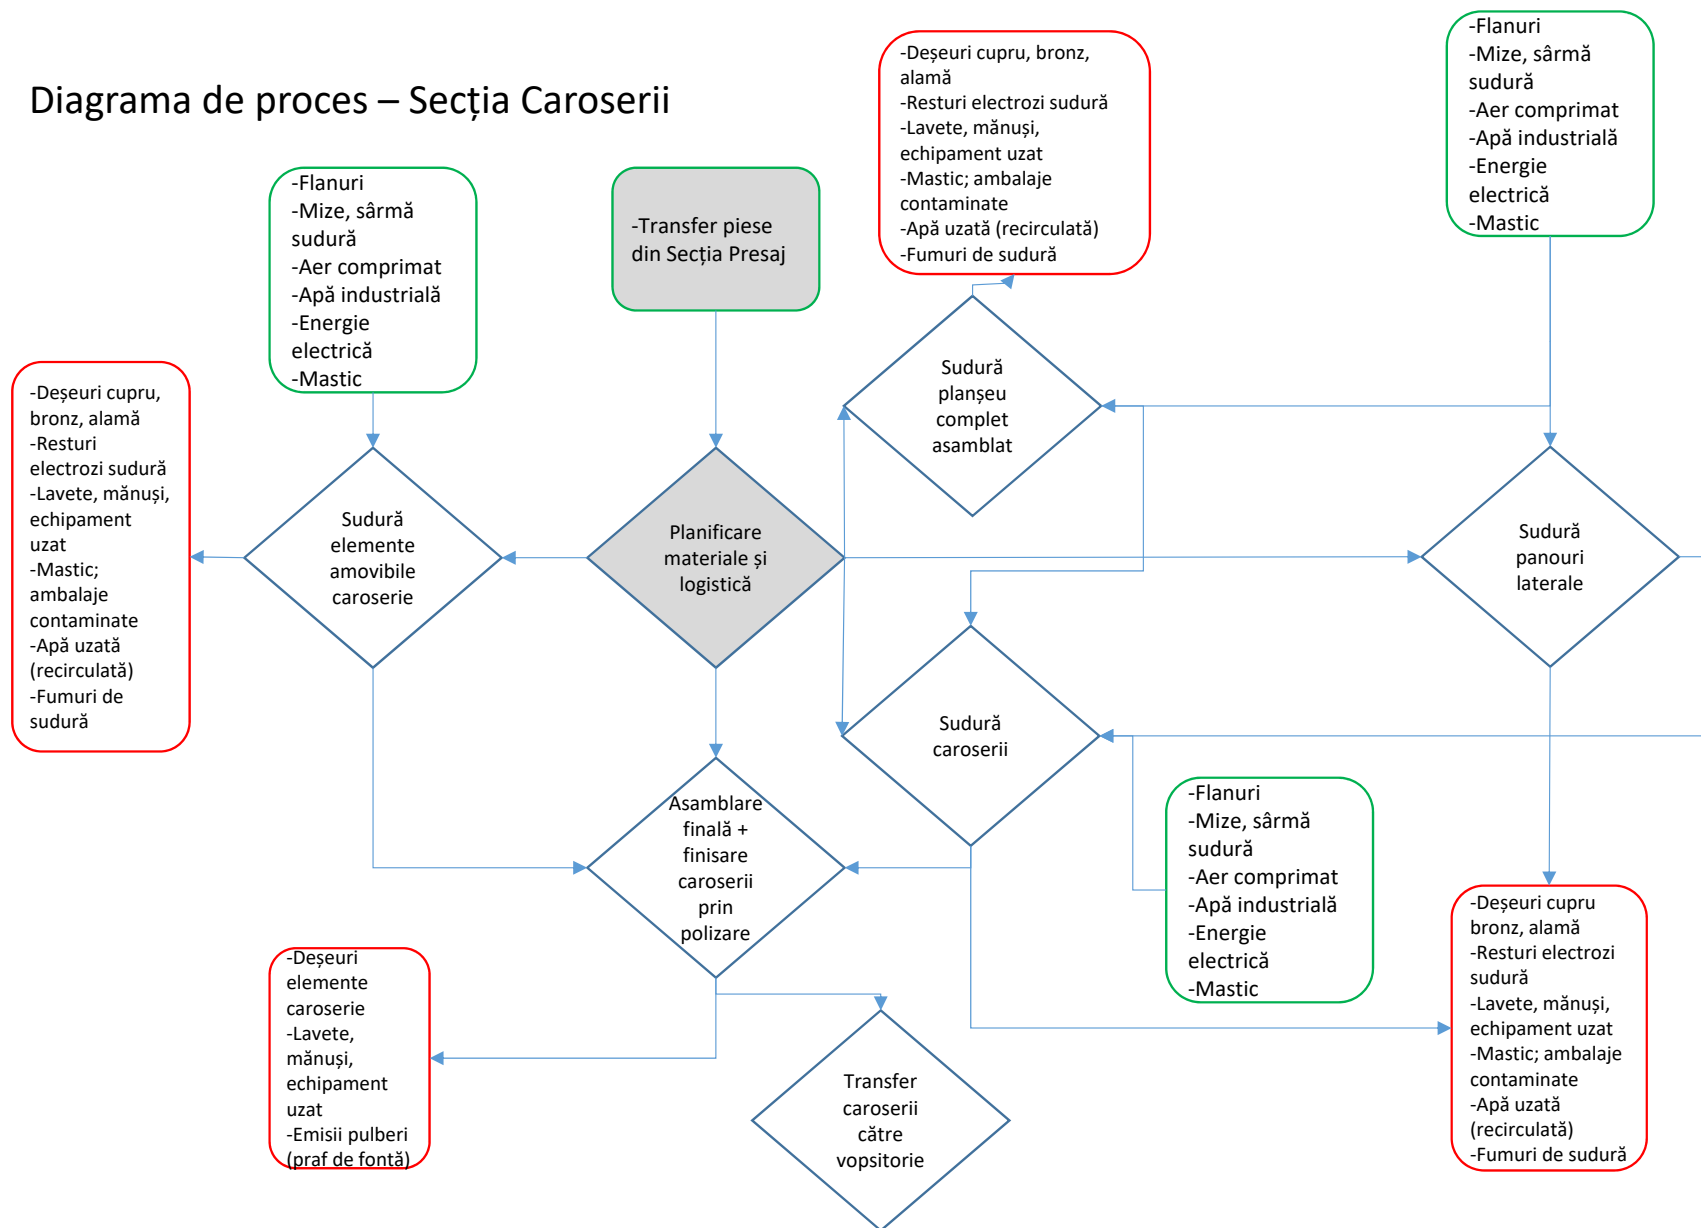

Diagrama de proces – Secția Vopsitorie

Diagrama de proces – Secția Vopsitorie (preparare apă RO)

Diagrama de proces – Secția Vopsitorie (pretratare ape uzate)

LINIA DE UZINARE

LINIA DE ASAMBLARE

TESTARE

Diagrama de proces –
Secția Motoare

Diagrama de proces – Secția Montaj General

Diagrama de proces – Secția Caroserii

Diagrama de proces – Secția Presaj

Diagrama de proces – Activitatea de decapare