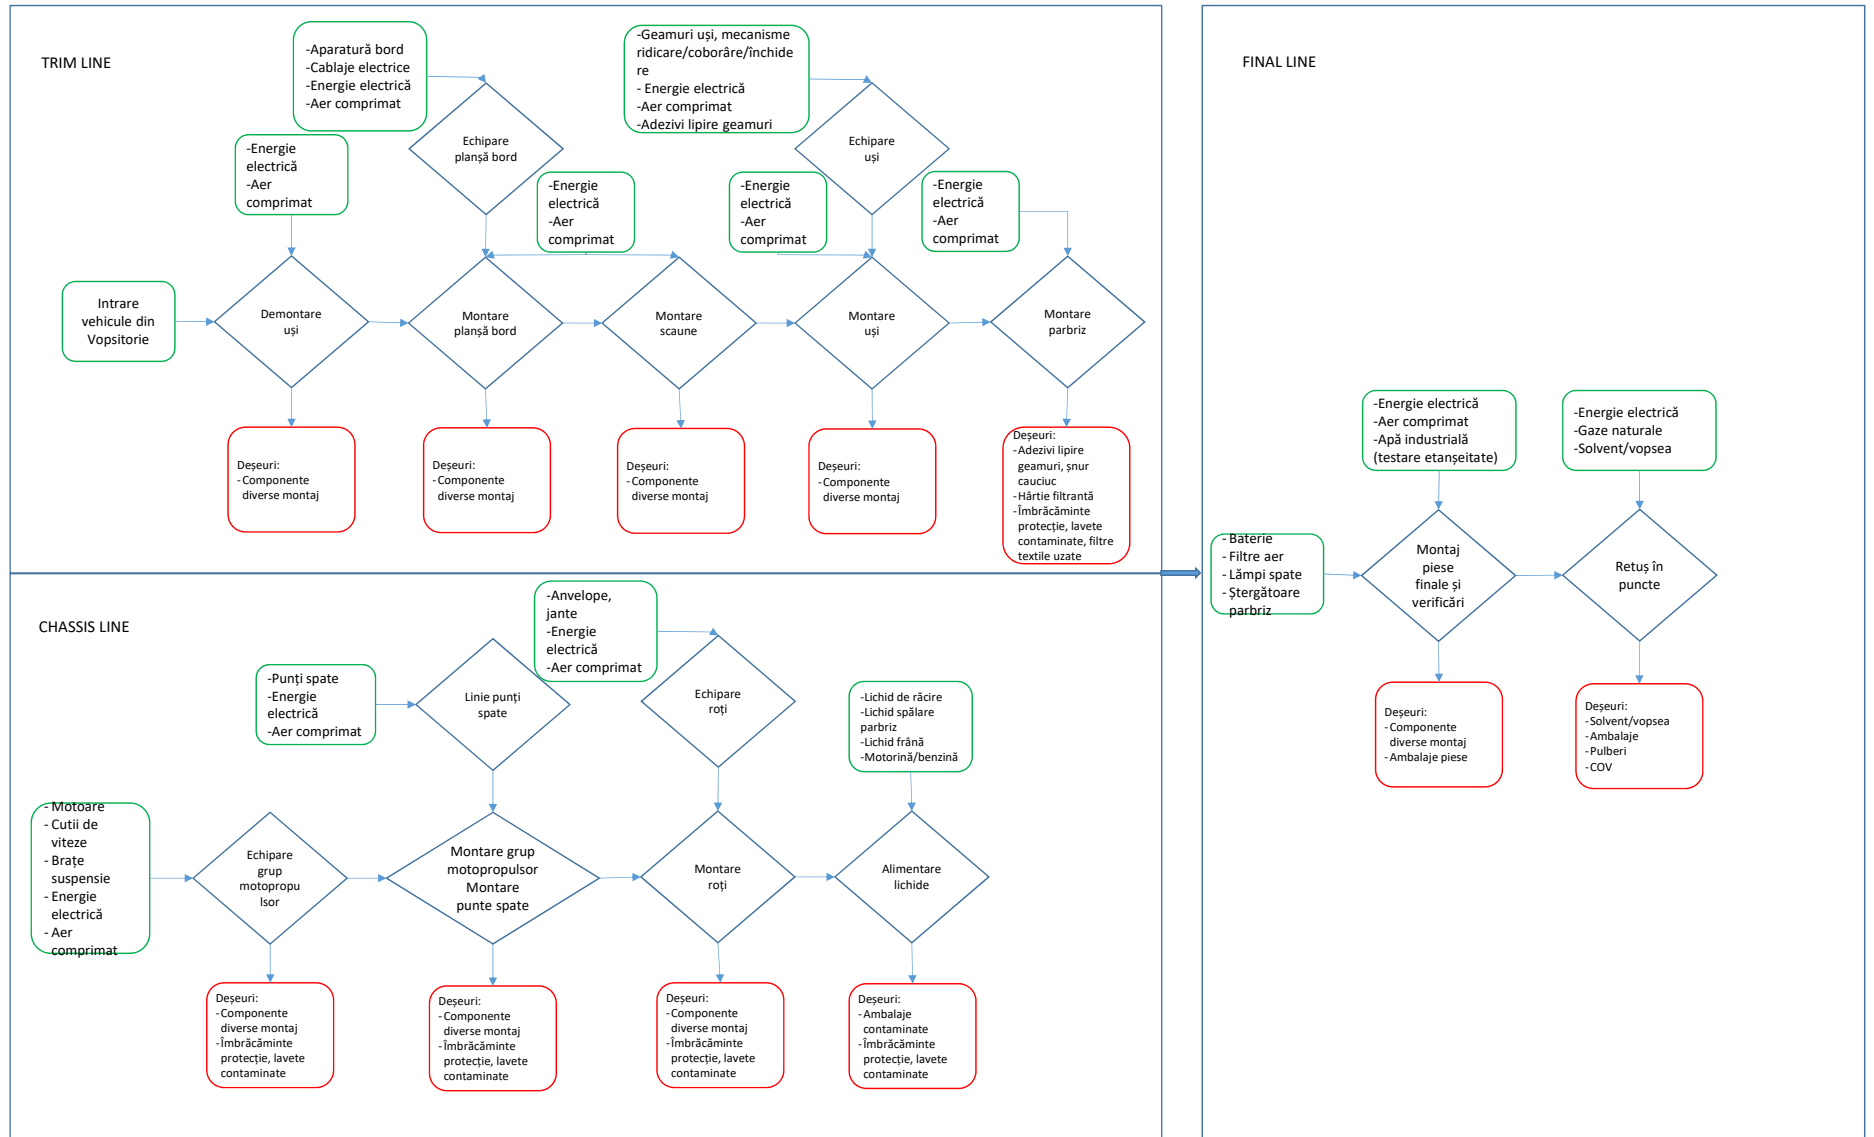

Diagrama de proces – Secția Vopsitorie

Diagrama de proces – Secția Vopsitorie (preparare apă RO)

Diagrama de proces – Secția Vopsitorie (pretratare ape uzate)

LINIA DE UZINARE

LINIA DE ASAMBLARE

TESTARE

Diagrama de proces –
Secția Motoare

Diagrama de proces – Secția Montaj General

Diagrama de proces – Secția Caroserii

Diagrama de proces – Secția Presaj

Diagrama de proces – Activitatea de decapare