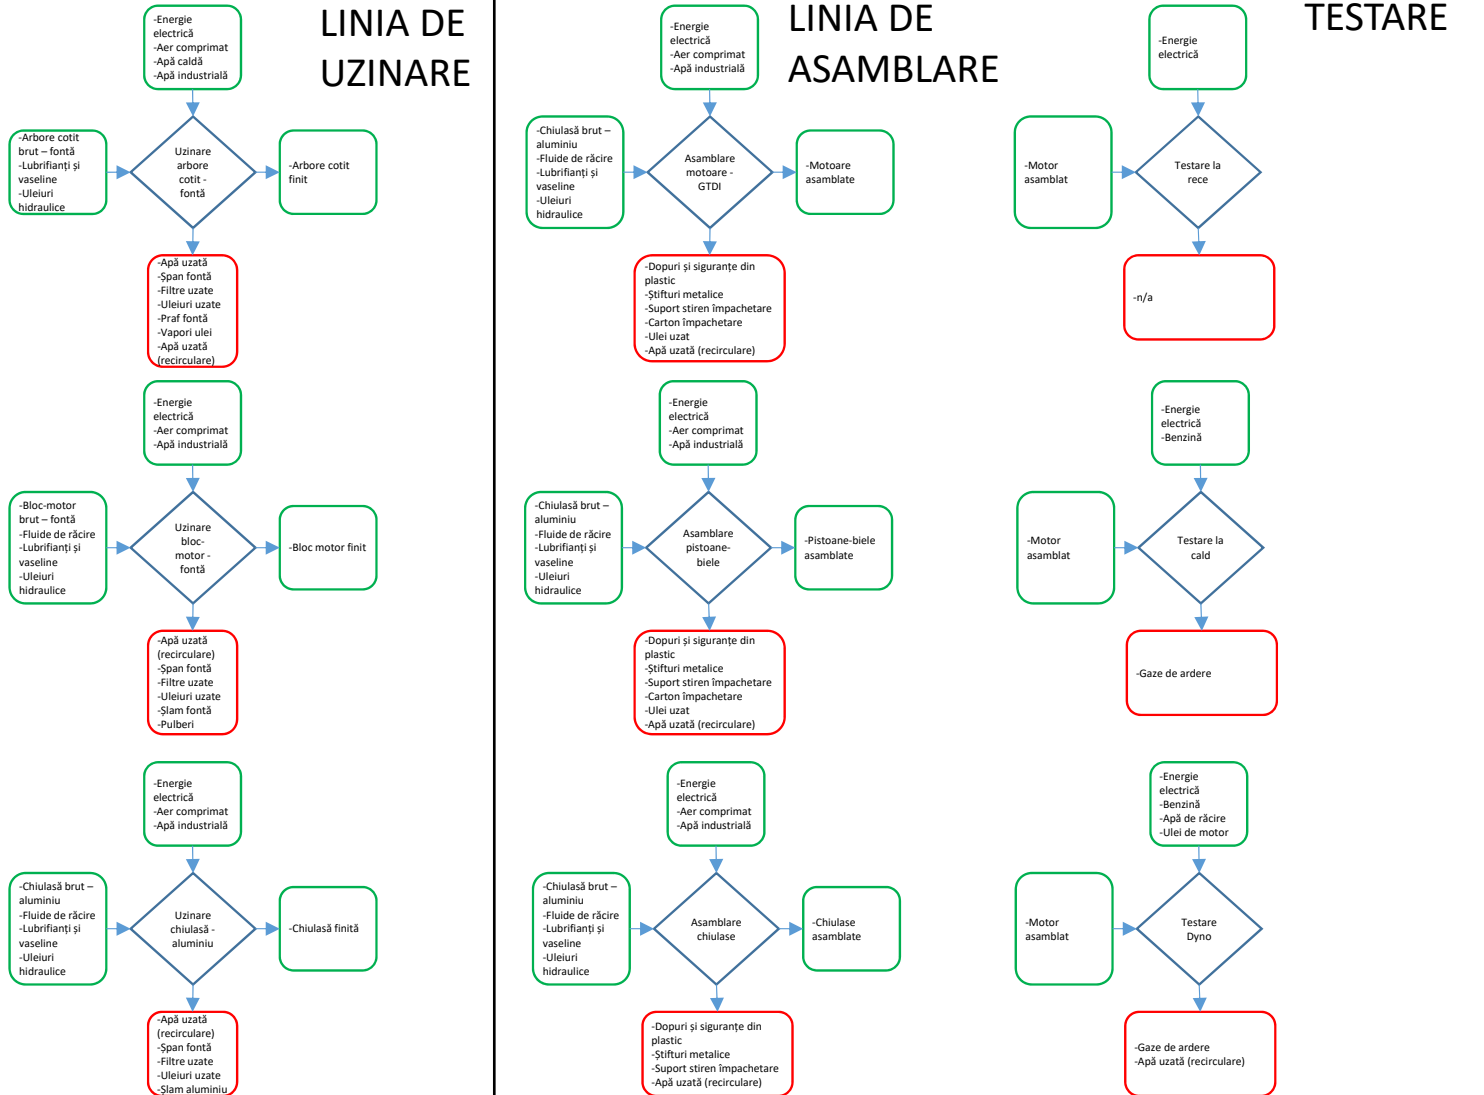

Diagrama de proces – Secția Vopsitorie

Diagrama de proces – Secția Vopsitorie (preparare apă RO)

Diagrama de proces – Secția Vopsitorie (pretratare ape uzate)

LINIA DE UZINARE

LINIA DE ASAMBLARE

TESTARE

Diagrama de proces –
Secția Motoare

Diagrama de proces – Secția Montaj General

Diagrama de proces – Secția Caroserii

Diagrama de proces – Secția Presaj

Diagrama de proces – Activitatea de decapare