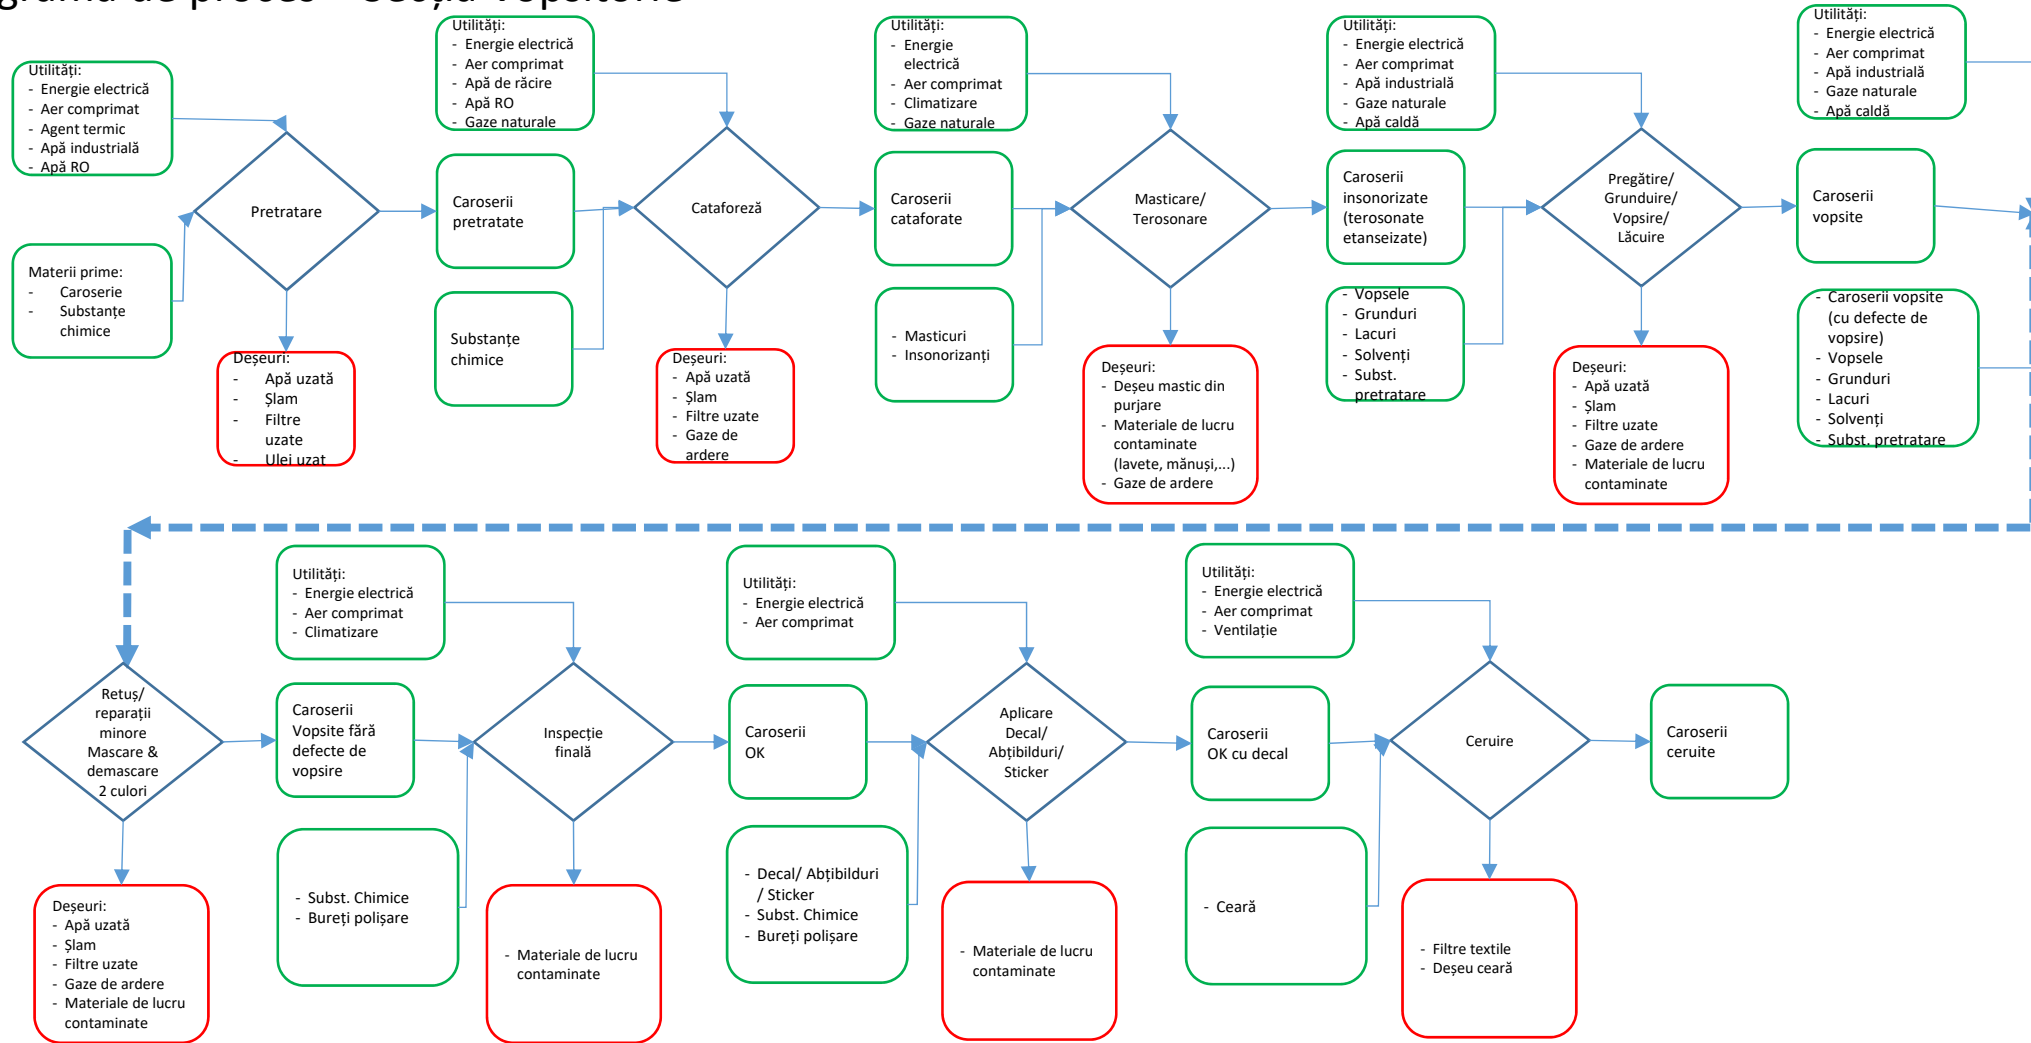

Diagrama de proces – Secția Vopsitorie

Diagrama de proces – Secția Vopsitorie (preparare apă RO)

Diagrama de proces – Secția Vopsitorie (pretratare ape uzate)

LINIA DE UZINARE

LINIA DE ASAMBLARE

TESTARE

Diagrama de proces –
Secția Motoare

Diagrama de proces – Secția Montaj General

Diagrama de proces – Secția Caroserii

Diagrama de proces – Secția Presaj

Diagrama de proces – Activitatea de decapare