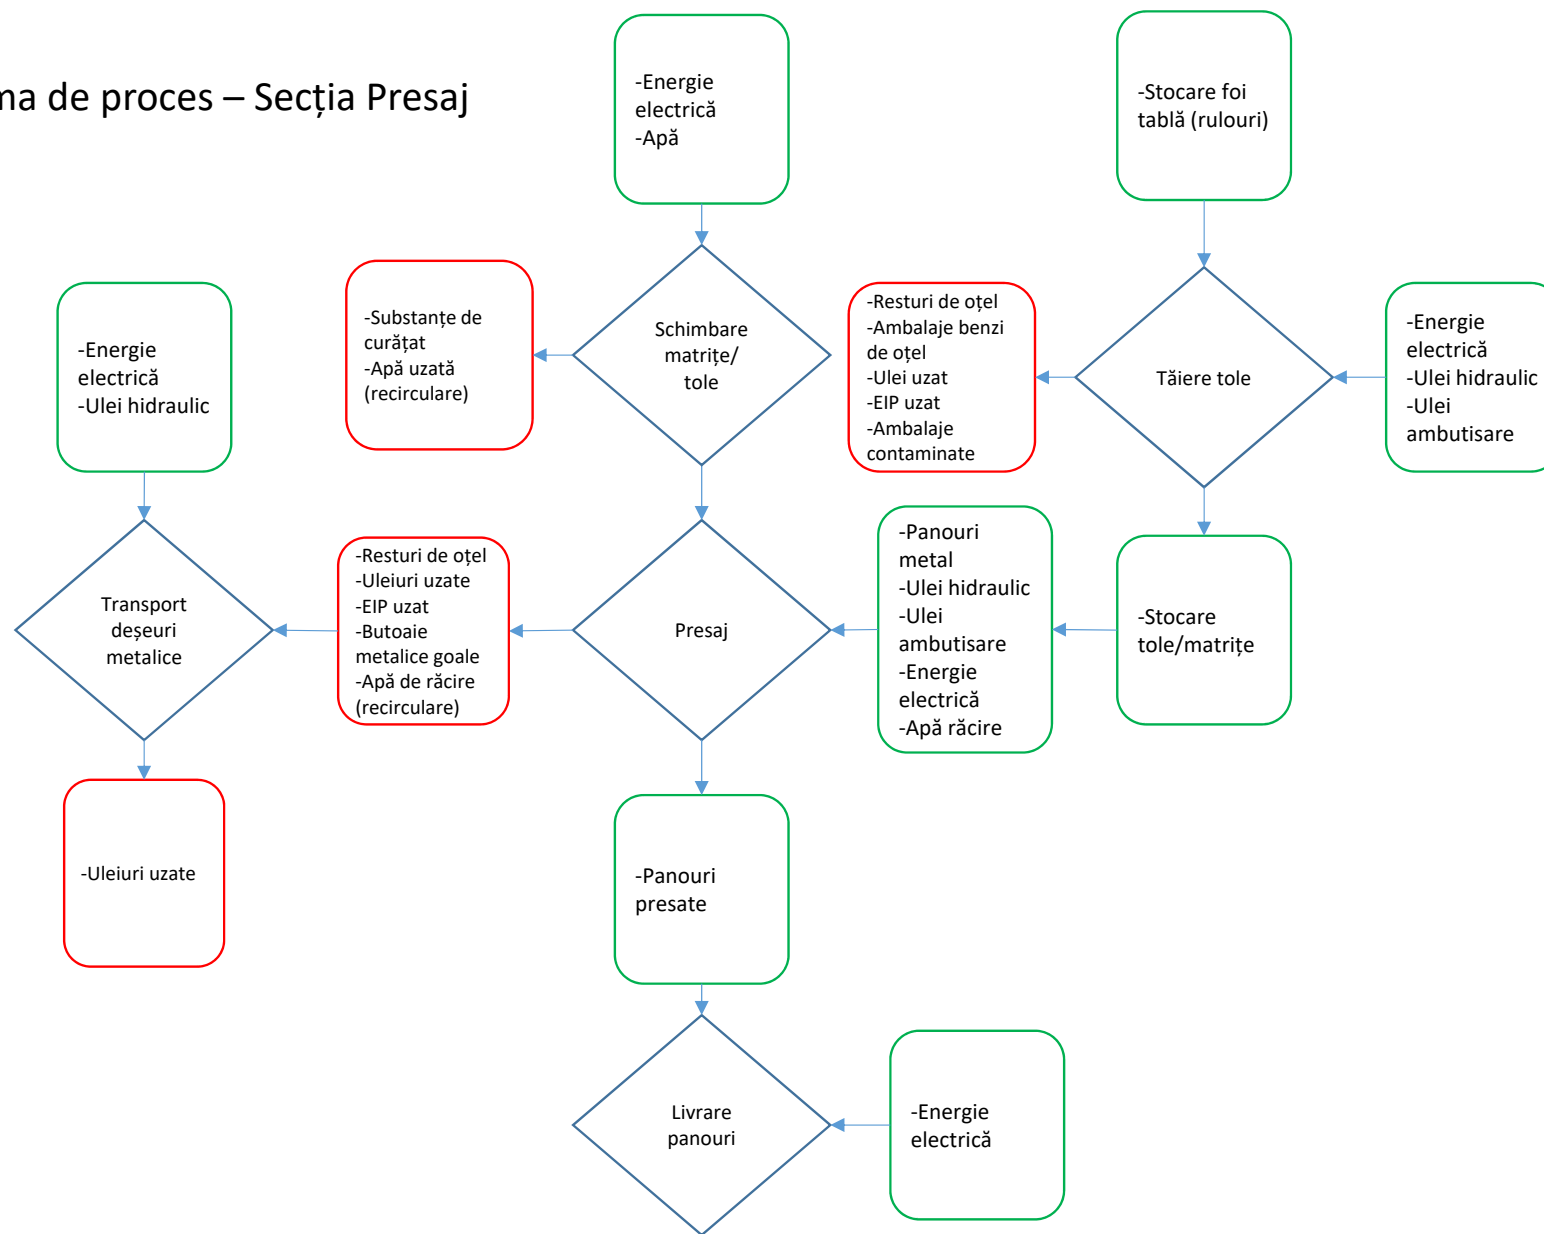

Diagrama de proces – Secția Vopsitorie

Diagrama de proces – Secția Vopsitorie (preparare apă RO)

Diagrama de proces – Secția Vopsitorie (pretratare ape uzate)

LINIA DE UZINARE

LINIA DE ASAMBLARE

TESTARE

Diagrama de proces –
Secția Motoare

Diagrama de proces – Secția Montaj General

Diagrama de proces – Secția Caroserii

Diagrama de proces – Secția Presaj

Diagrama de proces – Activitatea de decapare