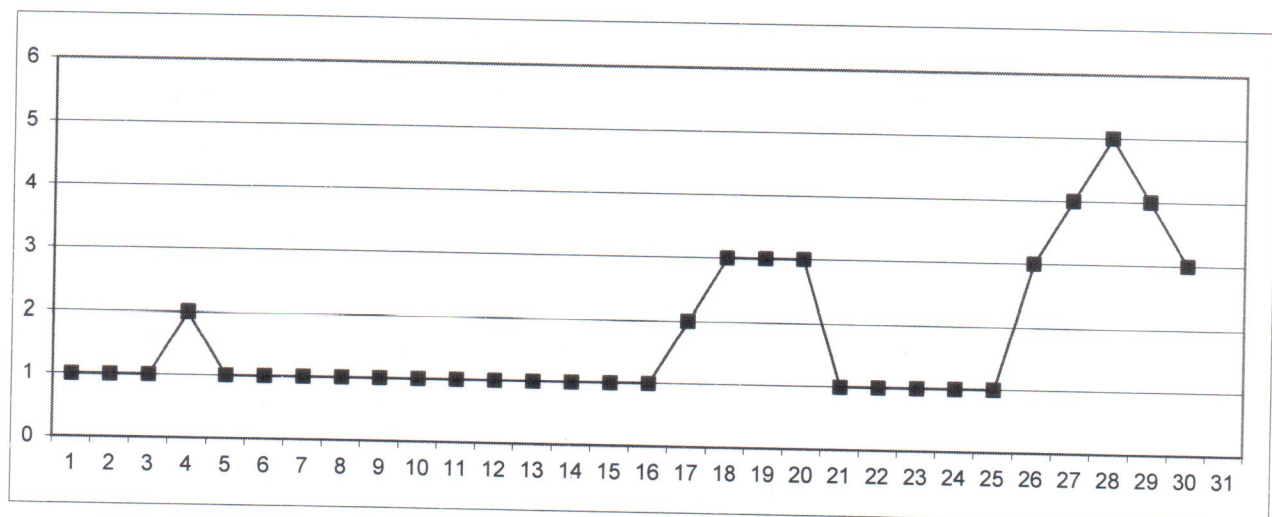

Datele sunt furnizate de stațiile automate din Rețeaua Națională de Monitorizare a Calității Aerului.