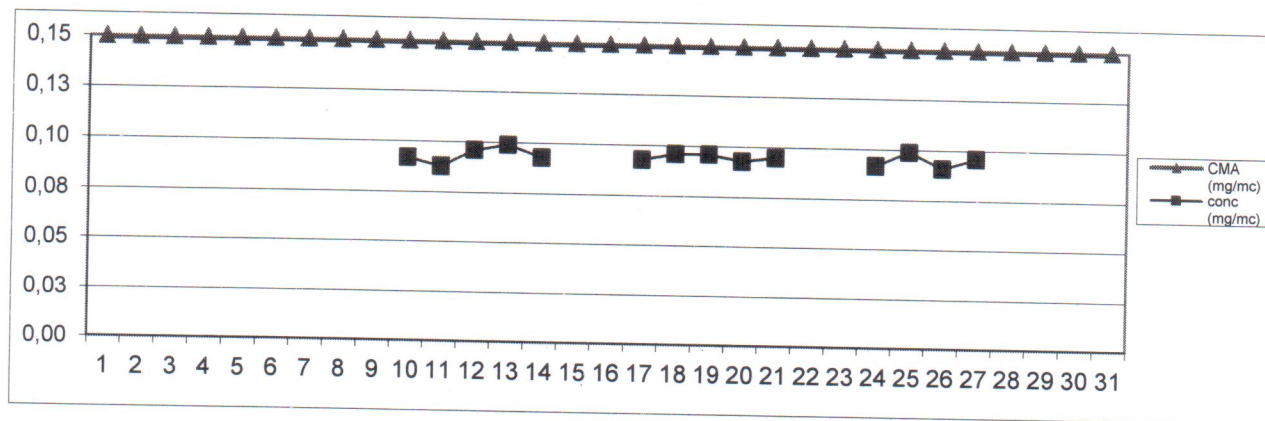

Punctul de prelevare: Livezeni, poluantul măsurat: Pulberi în suspensie
adresa: Livezeni, str. Parângului

Datele sunt furnizate în urma prelevării manuale și determinărilor chimice efectuate în laboratorul A.P.M. Hunedoara.

Cu deosebită considerație,

Director Executiv,
Viorica Georgeta BARABAȘ