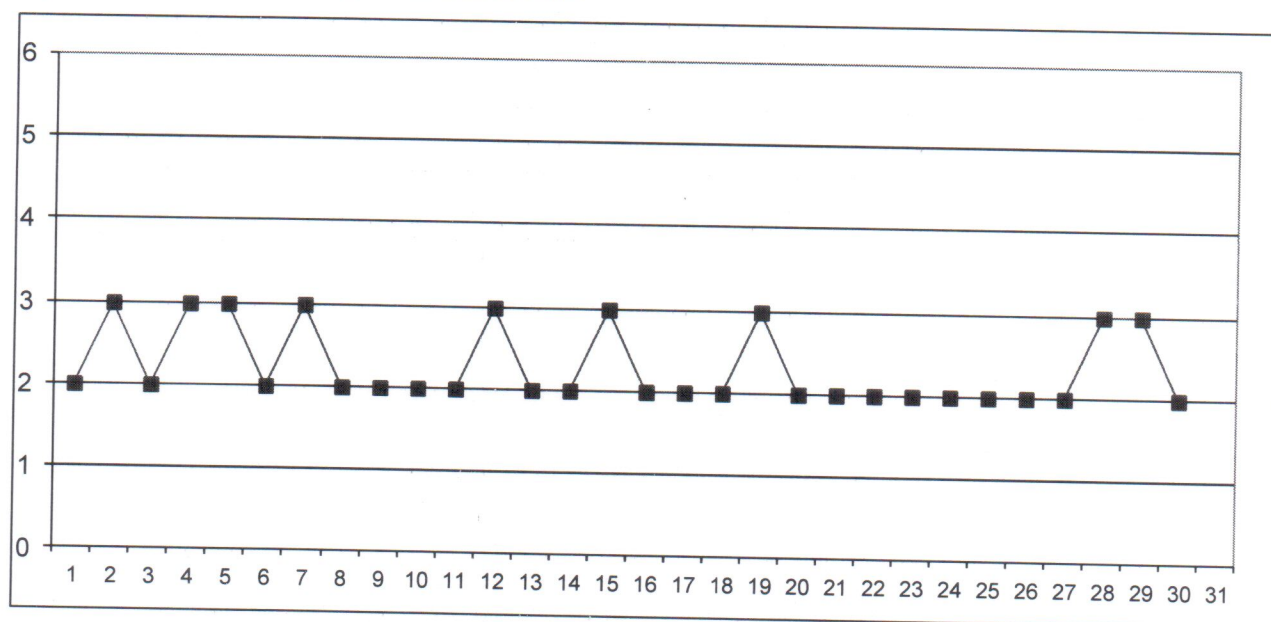

Stația HD-2 adresa: Deva, Calea Zarandului