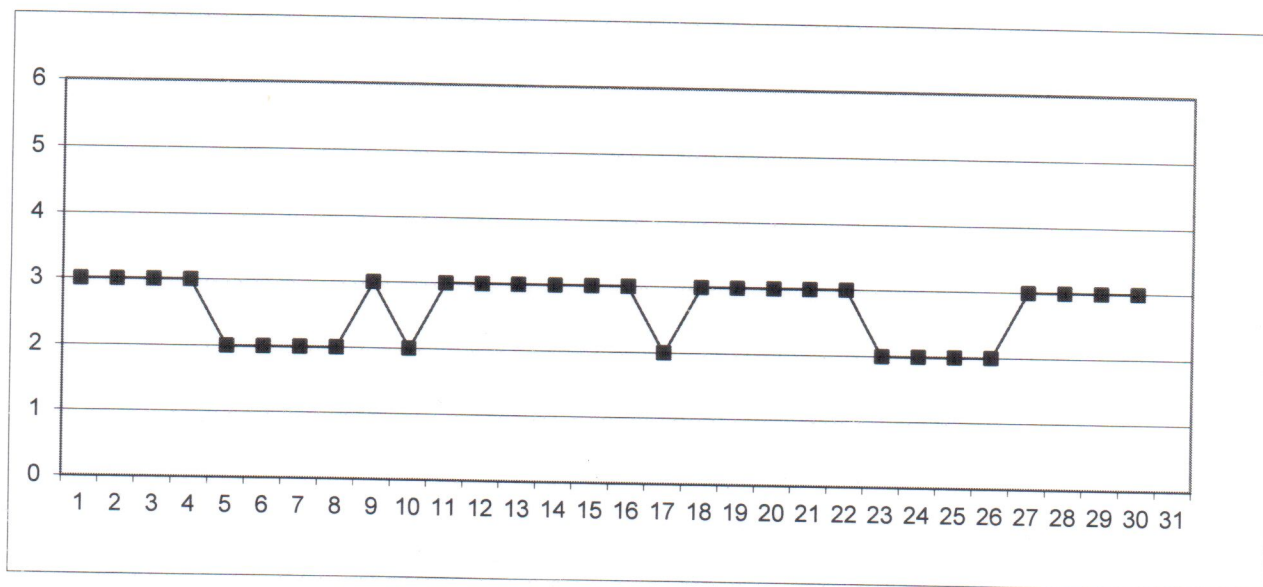

A. Evoluția indicelui general de calitate a aerului la stațiile din rețeaua locală de monitorizare:

Stația HD-1 adresa: Deva, str. Carpați