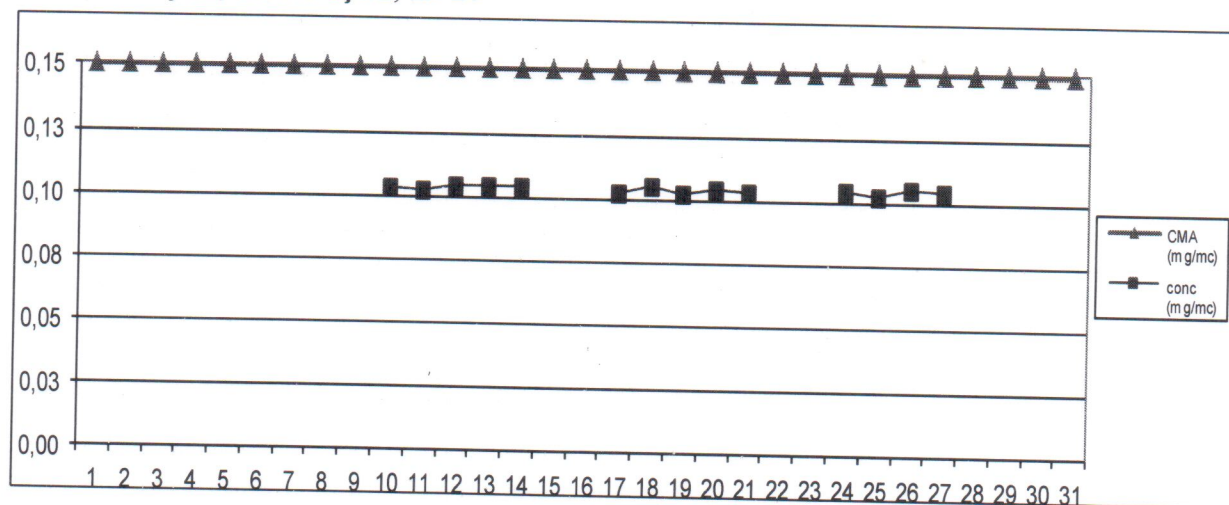

Stația HD-4 adresa: Călan, str. Furnalistului

Stația HD-5 adresa: Vulcan, B-dul Mihai Viteazu

Datele sunt furnizate de stațiile automate din Rețeaua Națională de Monitorizare a Calității Aerului.

B. Variația concentrațiilor medii zilnice măsurate pentru indicatorii specifici

Punctul de prelevare: Petroșani, poluantul măsurat: Pulberi în suspensie
adresa: Petroșani, str. Universității, nr. 20

Punctul de prelevare: Paroșeni, poluantul măsurat: Pulberi în suspensie
adresa: Paroșeni, str. Paroșeni, nr. 20

Punctul de prelevare: Livezeni, poluantul măsurat: Pulberi în suspensie
adresa: Livezeni, str. Parângului

Datele sunt furnizate în urma prelevării manuale și determinărilor chimice efectuate în laboratorul A.P.M. Hunedoara.