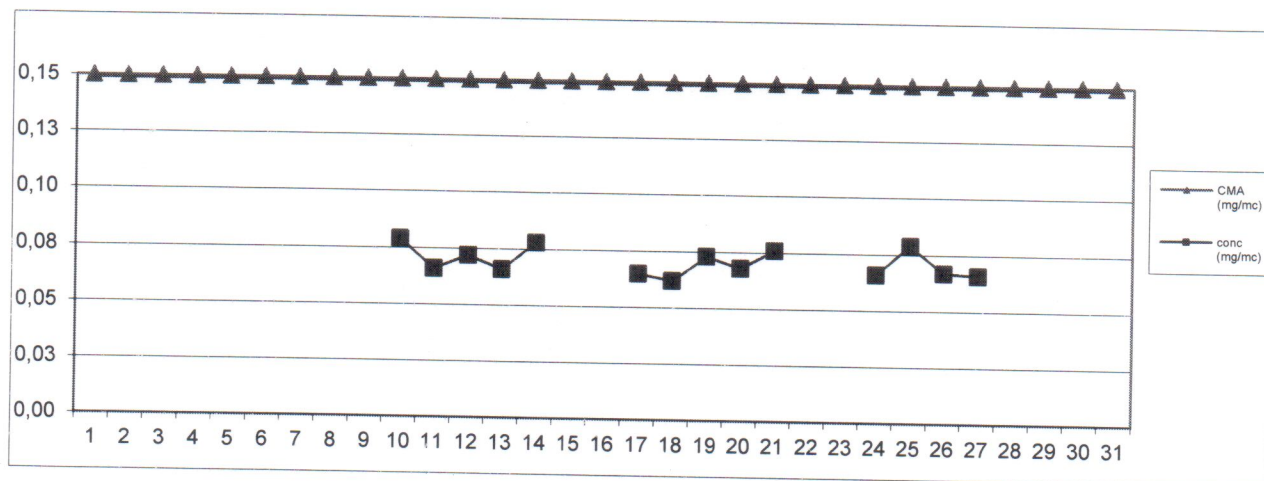

Stația HD-4 adresa: Călan, str. Furnalistului

Stația HD-5 adresa: Vulcan, B-dul Mihai Viteazu

Datele sunt furnizate de stațiile automate din Rețeaua Națională de Monitorizare a Calității Aerului.

B. Variația concentrațiilor medii zilnice măsurate pentru indicatorii specifici

Punctul de prelevare: Petroșani, poluantul măsurat: Pulberi în suspensie
adresa: Petroșani, str. Universității, nr. 20

Punctul de prelevare: Paroșeni, poluantul măsurat: Pulberi în suspensie
adresa: Paroșeni, str. Paroșeni, nr. 20

Punctul de prelevare: Livezeni, poluantul măsurat: Pulberi în suspensie
adresa: Livezeni, str. Parângului

Datele sunt furnizate în urma prelevării manuale și determinărilor chimice efectuate în laboratorul A.P.M. Hunedoara.