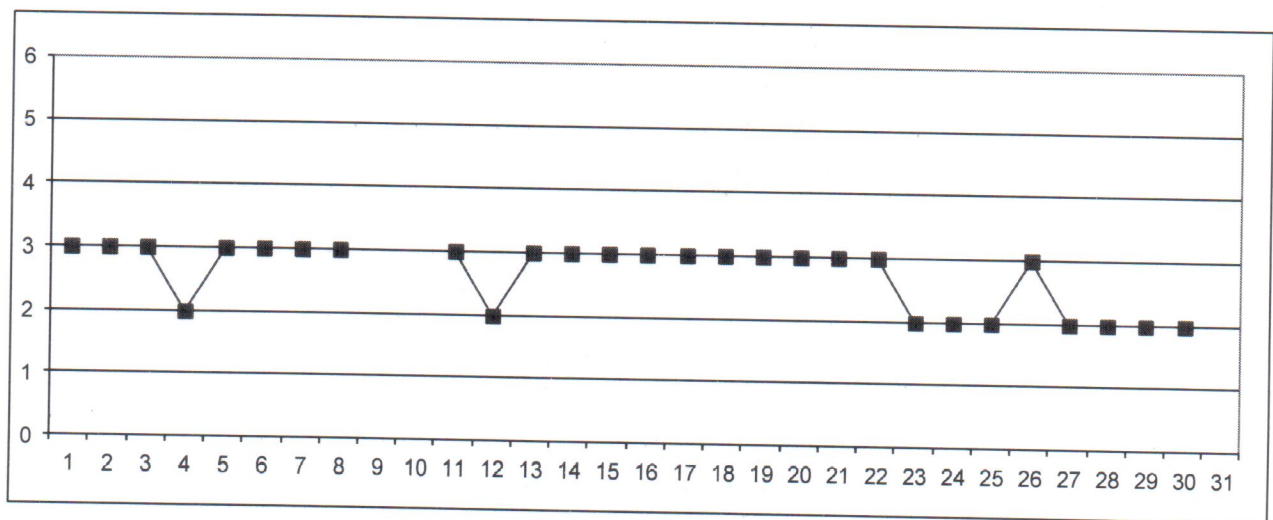

Stația HD-4 adresa: Călan, str. Furnalistului

Stația HD-5 adresa: Vulcan, B-dul Mihai Viteazu

Datele sunt furnizate de stațiile automate din Rețeaua Națională de Monitorizare a Calității Aerului.

B. Variația concentrațiilor medii zilnice măsurate pentru indicatorii specifici