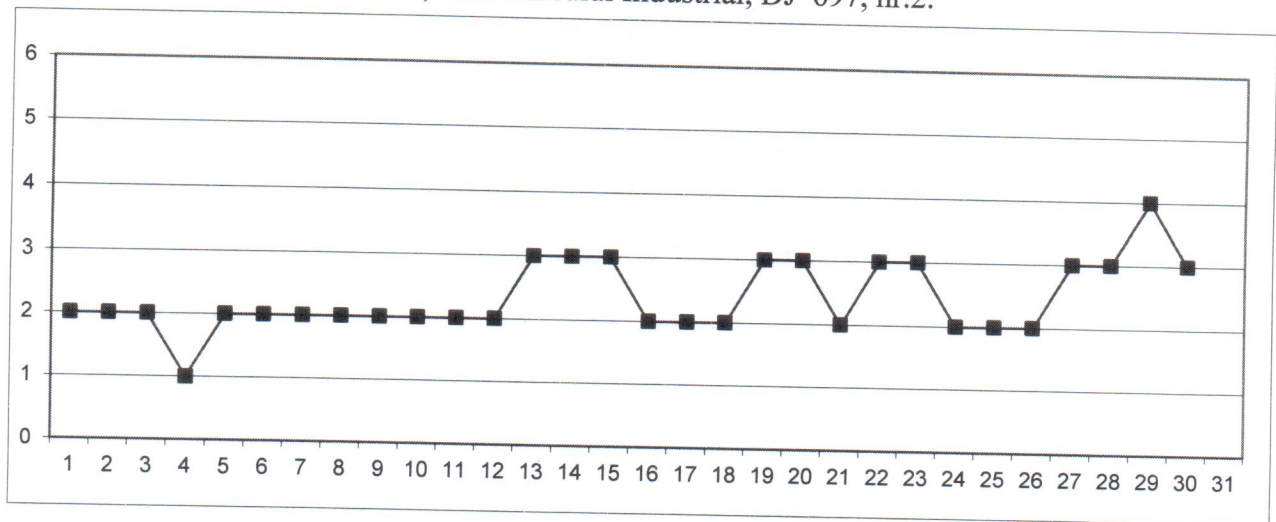

Stația HD-4 adresa: Călan, str. Furnalistului

Stația HD-5 adresa: Vulcan, B-dul Mihai Viteazu

Datele sunt furnizate de stațiile automate din Rețeaua Națională de Monitorizare a Calității Aerului.

B. Variația concentrațiilor medii zilnice măsurate pentru indicatorii specifici