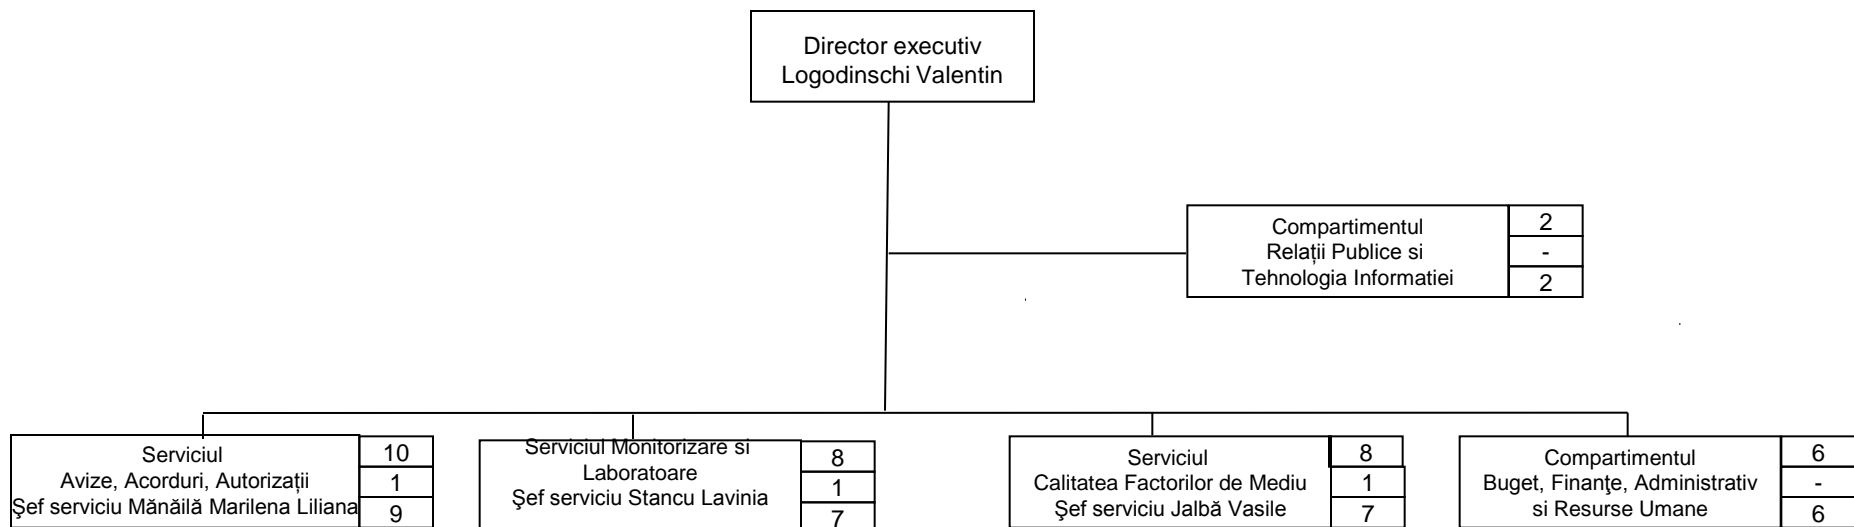

STRUCTURA ORGANIZATORICĂ  
 AGENȚIA JUDEȚEANĂ PENTRU PROTECȚIA MEDIULUI VRANCEA

Legendă:

35	Total personal
4	Funcții publice de conducere
31	Funcții publice de execuție + personal contractual