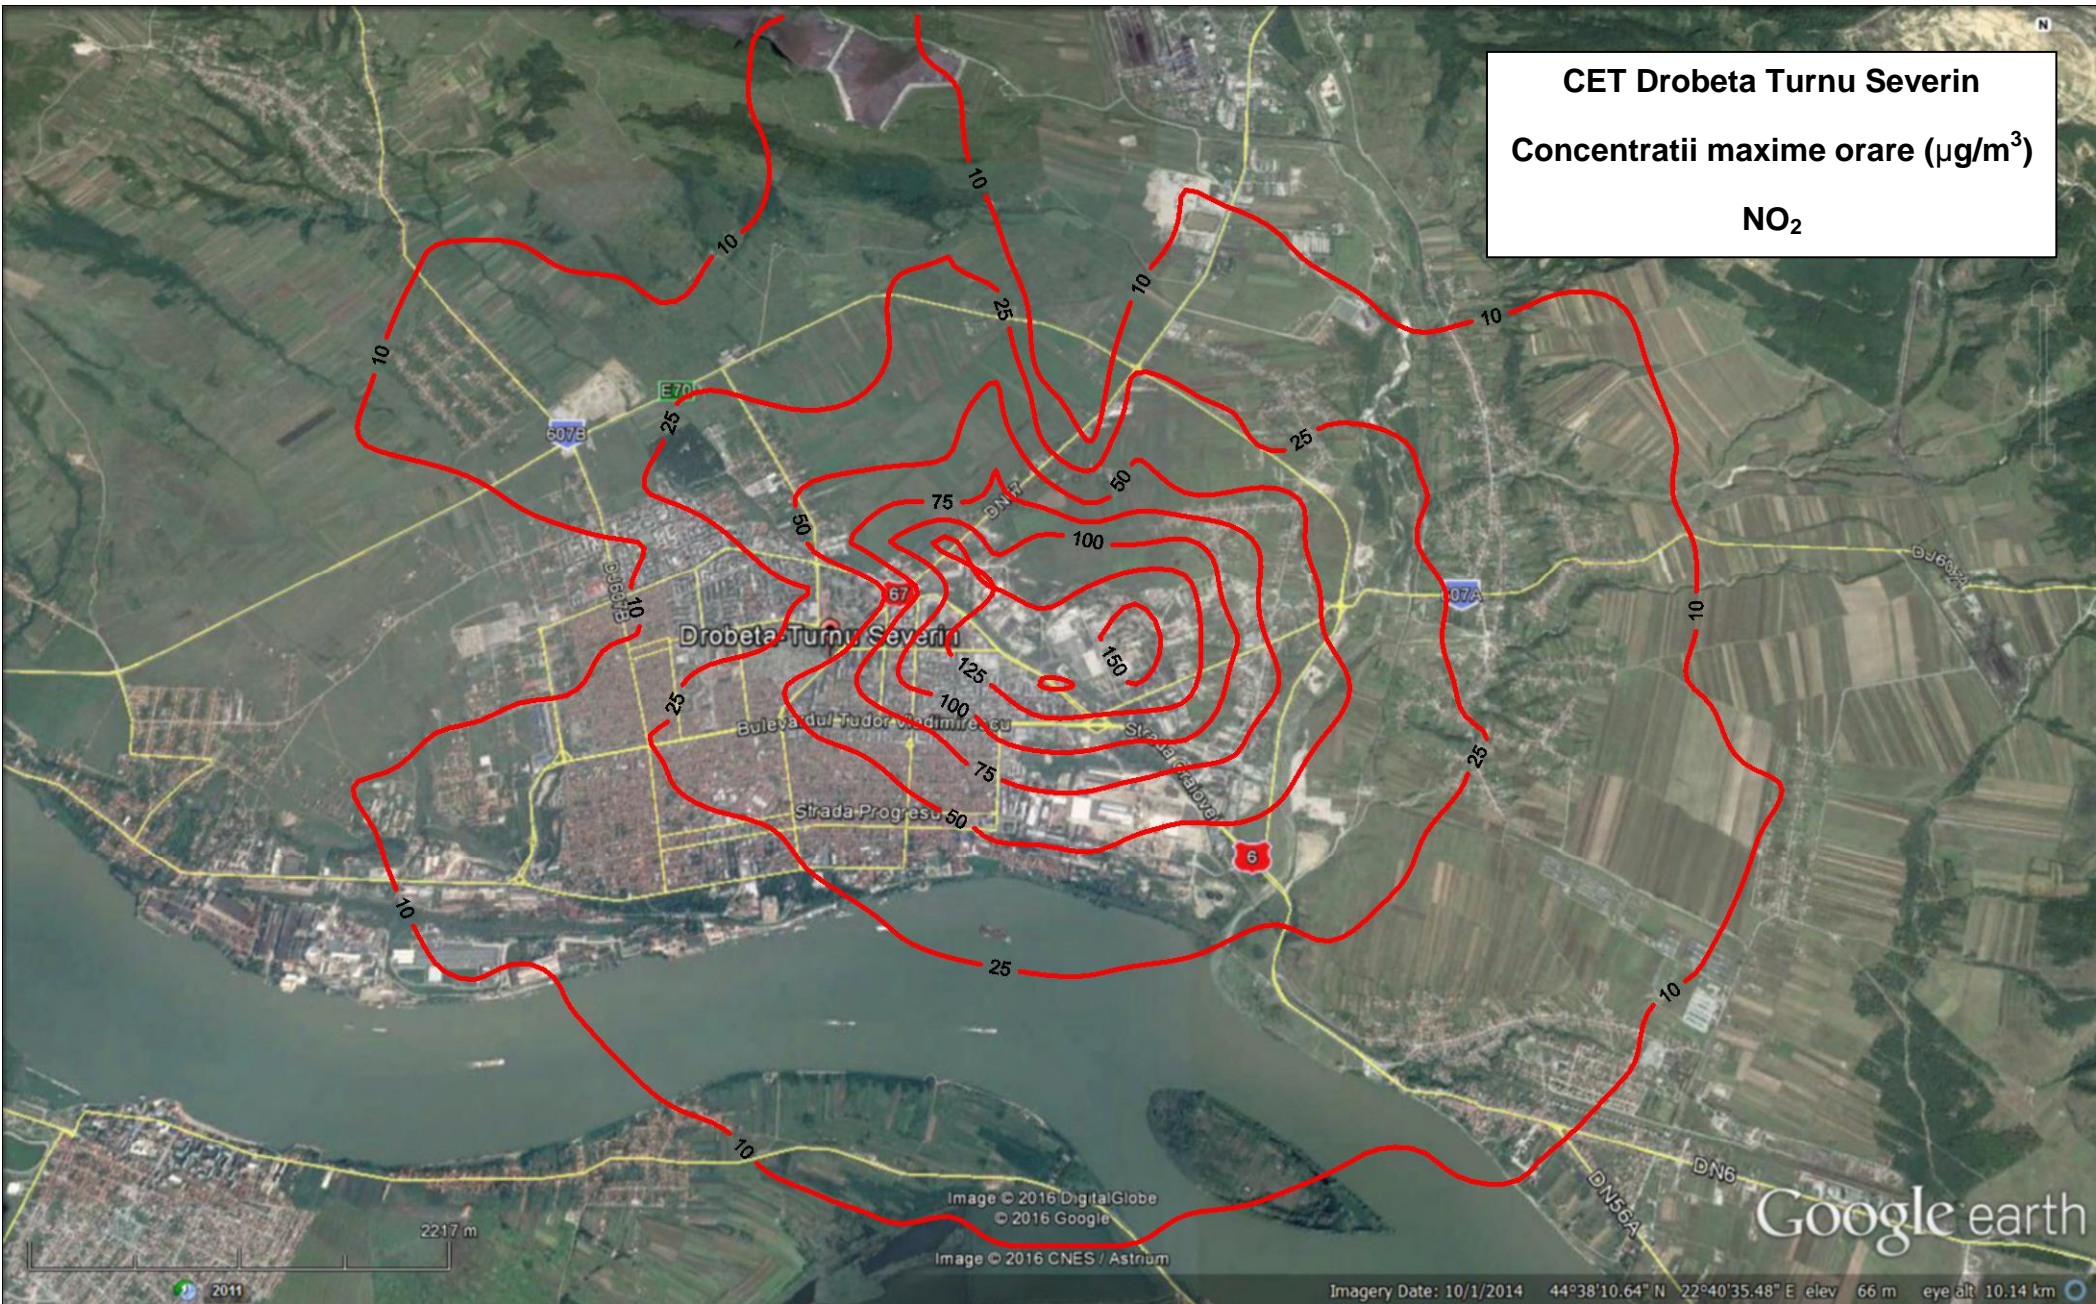

CET Drobeta Turnu Severin
Concentratii maxime orare ($\mu\text{g}/\text{m}^3$)
NO₂

CET Drobeta Turnu Severin
Concentratii medii anuale ($\mu\text{g}/\text{m}^3$)
NO₂

CET Drobeta Turnu Severin
Concentratii medii anuale ($\mu\text{g}/\text{m}^3$)
 NO_x