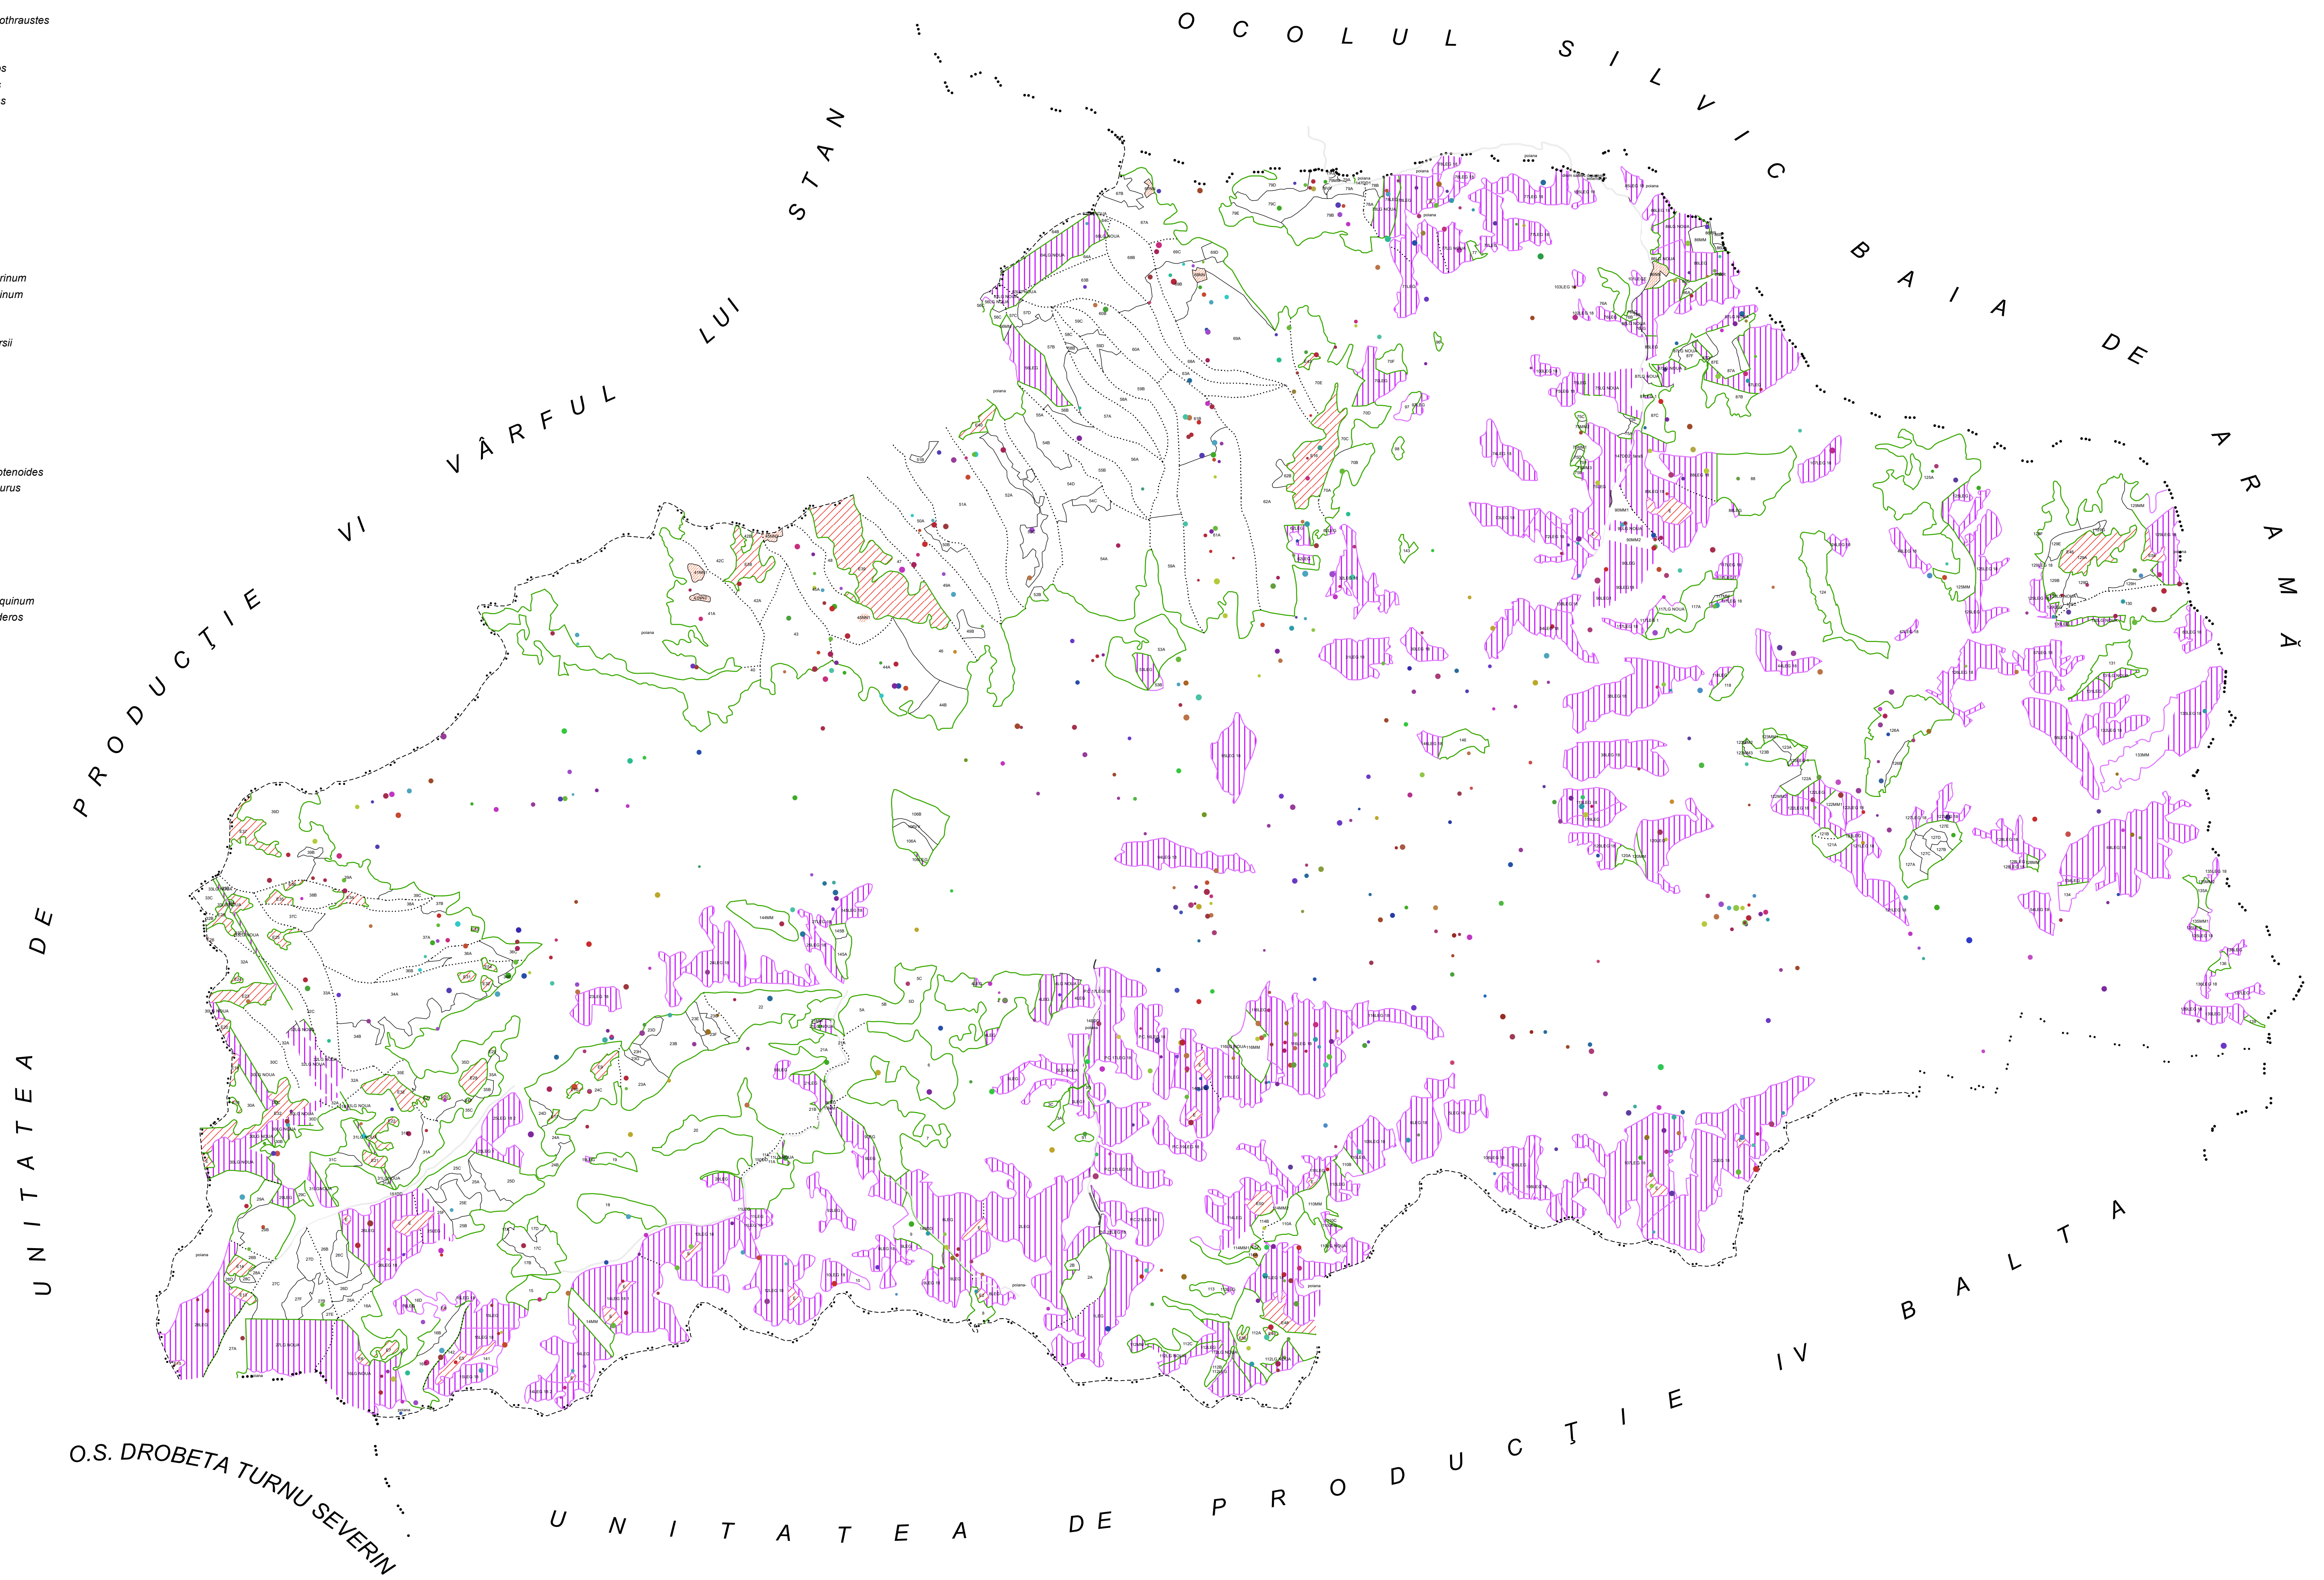

- Legenda
- *Actitis, hypoleucos*
 - *Anguis, fragilis*
 - *Athera, noctua*
 - *Austrogamobius, torrentium*
 - *Barbus, meridionalis*
 - *Bombina, variegata*
 - *Campanula, grossekii*
 - *Campanula, serrata*
 - *Canis, lupus*
 - *Capreolus, capreolus*
 - *Carduelis, cannabina*
 - *Carduelis, carduelis*
 - *Carduelis, chionis*
 - *Cerambyx, cerdo*
 - *Cervus, elaphus*
 - *Ciconia, ciconia*
 - *Ciconia, nigra*
 - *Cinclus, cinclus*
 - *Coccothraustes, coccothraustes*
 - *Corvus, corax*
 - *Cottus, gobio*
 - *Dendrocopos, leucotos*
 - *Dendrocopos, medius*
 - *Dendrocopos, syriacus*
 - *Dryocopus, martius*
 - *Emberiza, cia*
 - *Emberiza, hortulana*
 - *Emys, orbicularis*
 - *Erithacus, rubecula*
 - *Falco, subbuteo*
 - *Falco, tinnunculus*
 - *Felis, silvestris*
 - *Ficedula, albicollis*
 - *Ficedula, parva*
 - *Himantoglossum, caprinum*
 - *Himantoglossum, hircinum*
 - *Lanius, collurio*
 - *Lullula, arborea*
 - *Miniopterus, schreibersii*
 - *Mormirus, funereus*
 - *Motacilla, alba*
 - *Motacilla, cinerea*
 - *Muscicapa, striata*
 - *Myotis, blythii*
 - *Myotis, myotis*
 - *Otus, scops*
 - *Paracaloptenus, caloptenoides*
 - *Phoenicurus, phoenicurus*
 - *Picus, canus*
 - *Picus, viridis*
 - *Podarcis, muralis*
 - *Prunella, modularis*
 - *Rana, temporaria*
 - *Rhinolophus, blasii*
 - *Rhinolophus, ferrumequinum*
 - *Rhinolophus, hipposideros*
 - *Sciurus, vulgaris*
 - *Sitta, europaea*
 - *Sus, scrofa*
 - *Testudo, hermanni*
 - *Triturus, vulgaris*
 - *Upupa, epops*
 - *Ursus, arctos*
 - *Vipera, ammodytes*

Anexa 3 - Harta distribuției speciilor - UP V Coșuștea