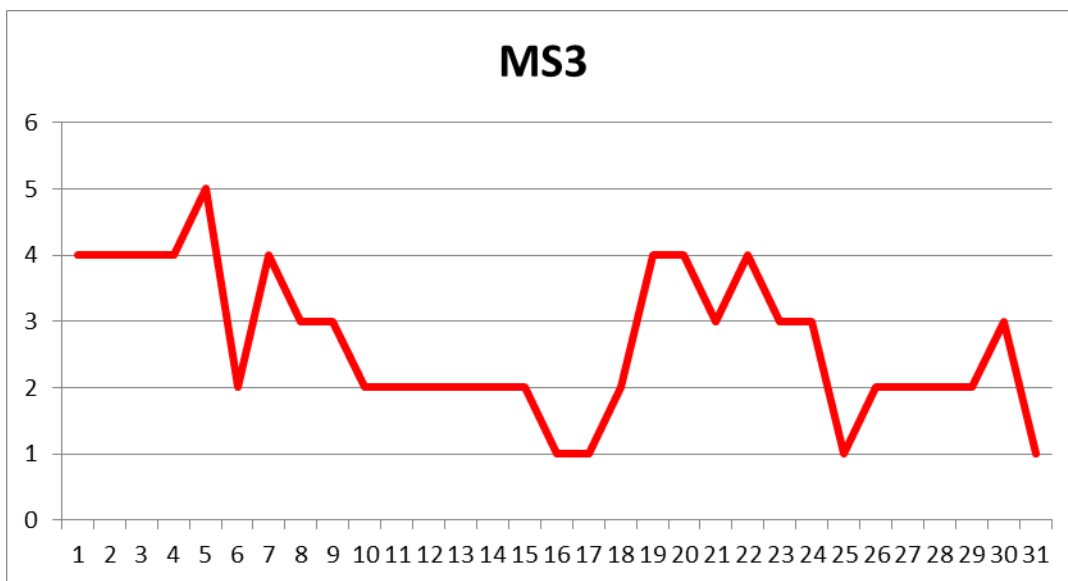

Stația MS-3, adresa: Luduș