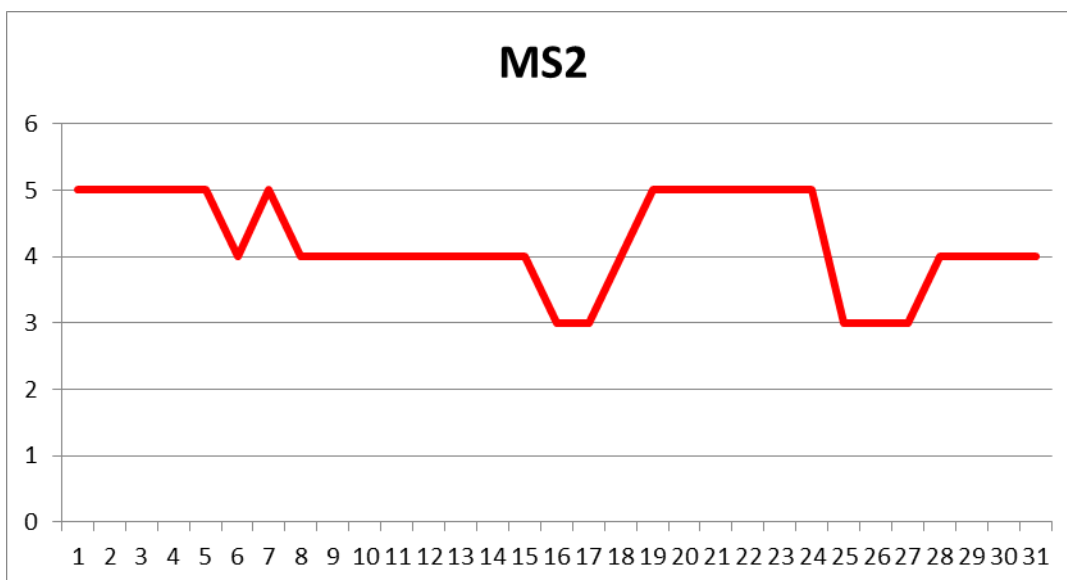

Stația MS-2, adresa: str. Libertății nr. 120, Tîrgu Mureș