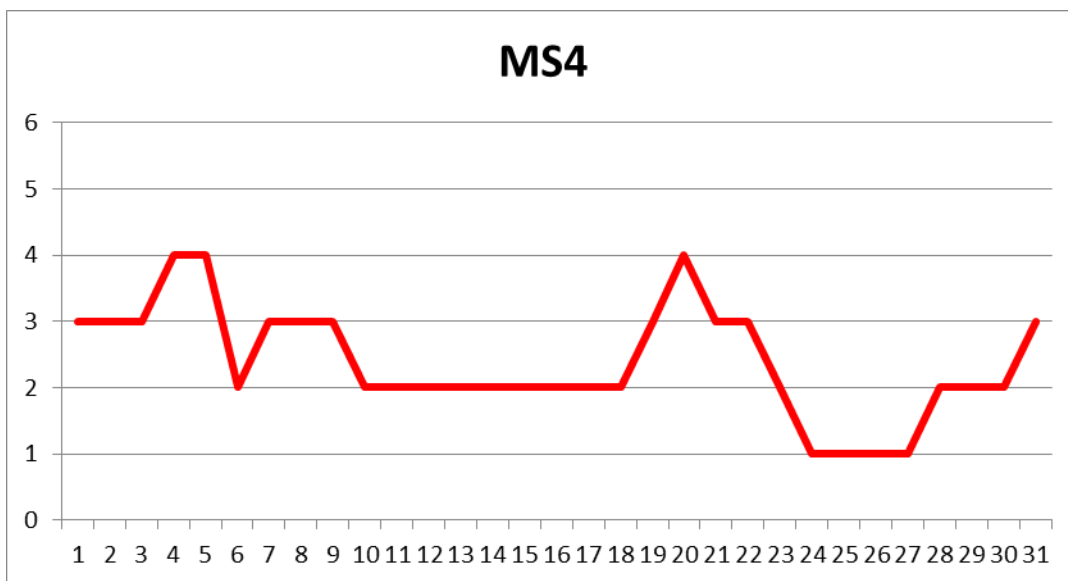

Stația MS-1, adresa: Köteles Sámuel nr. 33, Tîrgu Mureș

Stația MS-2, adresa: str. Libertății nr. 120, Tîrgu Mureș

Stația MS-3, adresa: Luduș

Stația MS-4, adresa: Târnăveni

Datele sunt furnizate de stația/stațiile automate din Rețeaua Națională de Monitorizare a Calității Aerului.