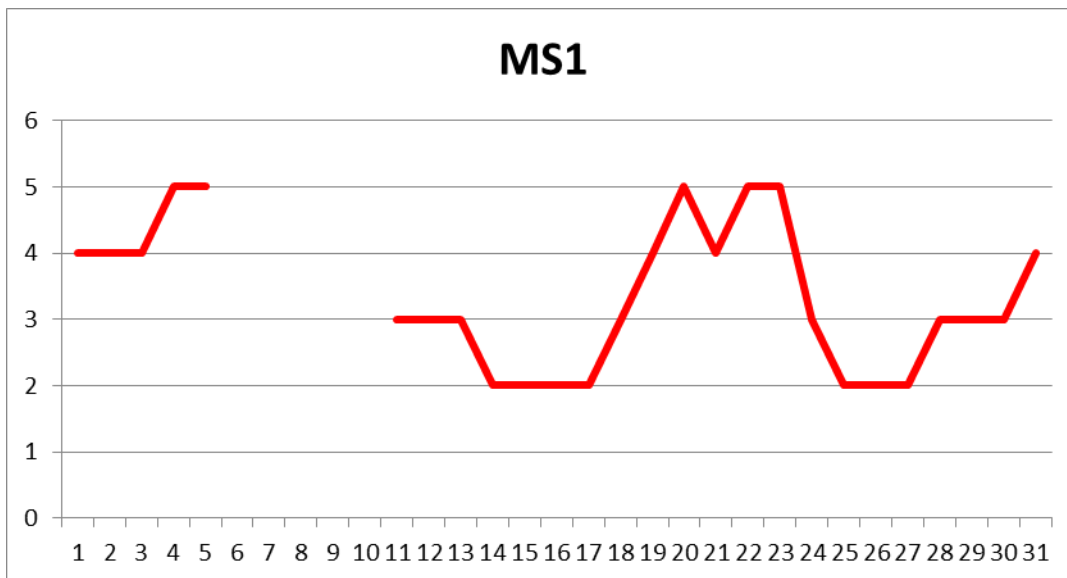

A. Evoluția indicelui general de calitate a aerului la stațiile din rețeaua locală de monitorizare:

Stația MS-1, adresa: Köteles Sámuel nr. 33, Tîrgu Mureș