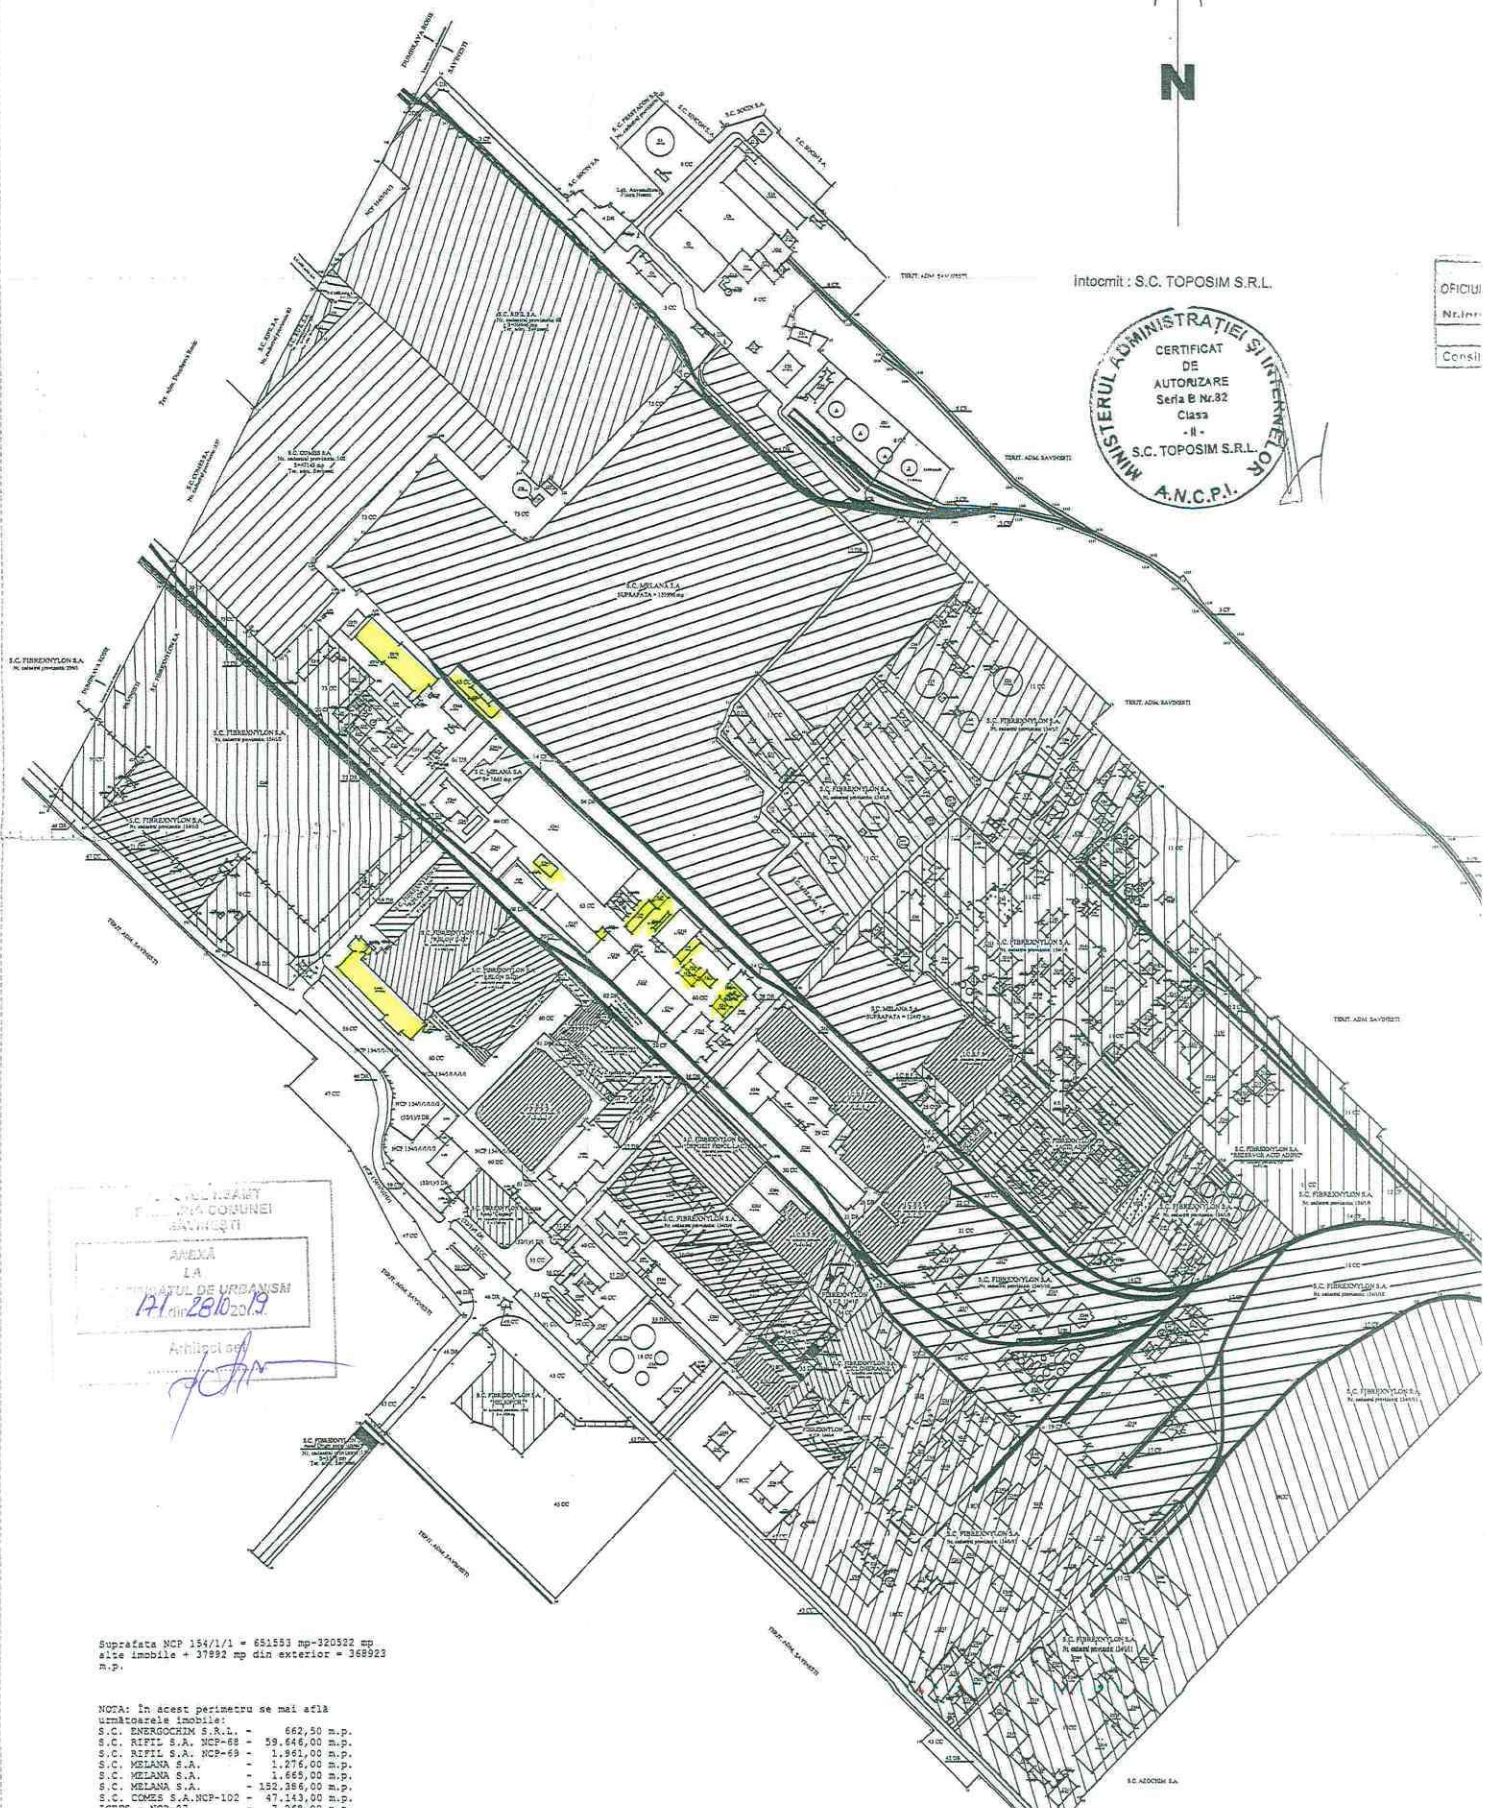

Adresa corpului de proprietate:
Loc Savinesti
Comuna SAVINESTI
Jud. Neamt
Nr. cadastral al corpului de proprietate: 154/1/1/1/1/1

Adresa:
Str Uzinei, Nr. 1
Loc Savinesti, Com Savinesti, Jud Neamt
SC KOBER SA
Loc Turturesti, Com Girov
Jud Neamt

Intocmit : S.C. TOPOSIM S.R.L.

OFICIU
Nr. Inv.
Consi

ANEXA LA
PLANUL DE URBANISM
PU nr. 28/02/19
Arhitect
[Signature]

Suprafata MCP 154/1/1 = 651553 mp-320522 mp
alte imobile + 37892 mp din exterior = 368923 mp.