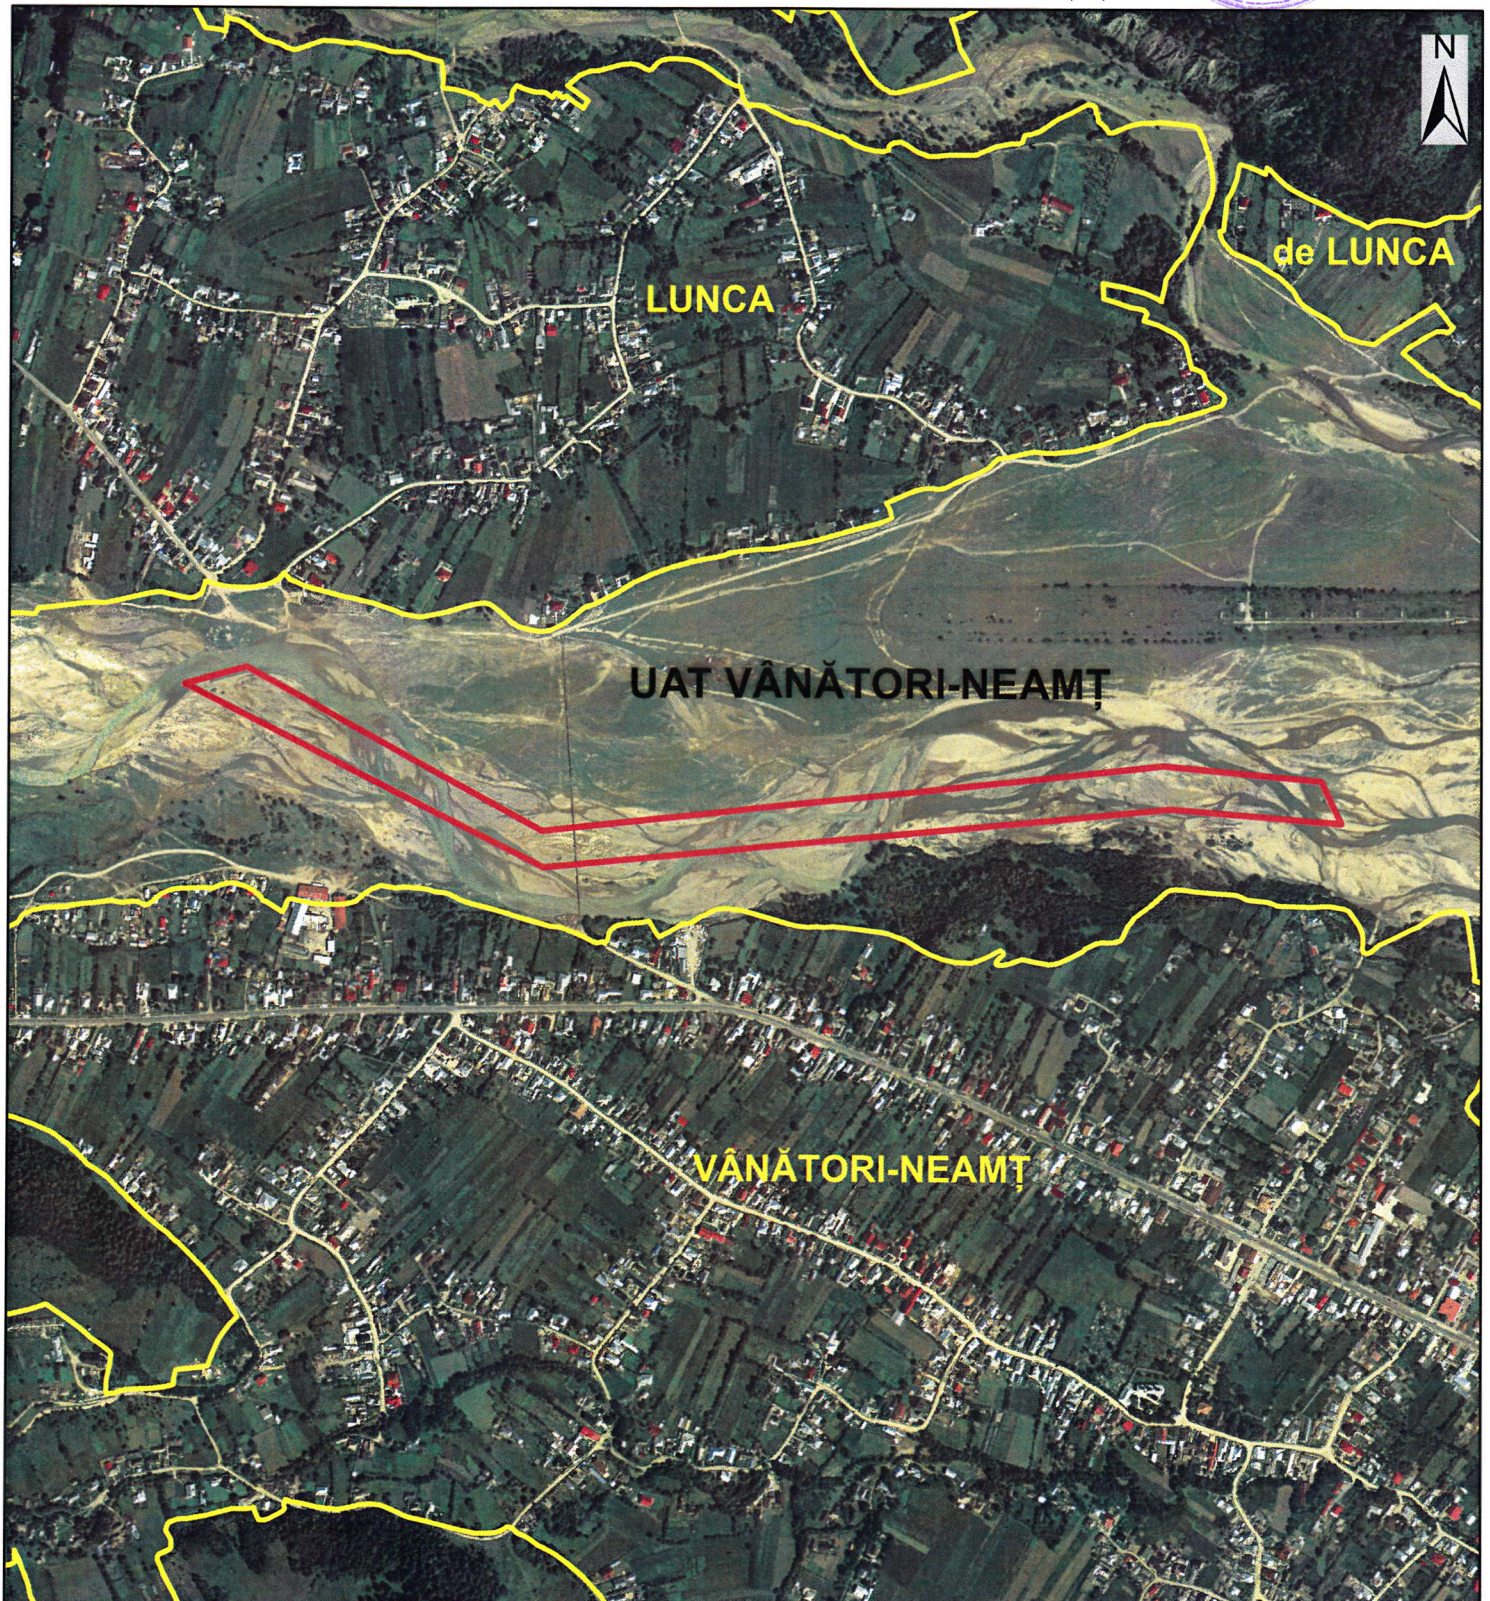

# PLAN DE ÎNCADRARE ÎN ZONĂ

Scara 1:10.000

Extravilan comuna Vânători-Neamț, județul Neamț

Identificare în vederea obținerii Certificatului de Urbanism pentru proiectul:

**„LUCRĂRI DE REGULARIZARE ȘI DECOLMATARE  
ALBIE RÂU OZANA, PERIMETRUL LUNCA NEMȚIȘOR”**

Legendă:

 Limită intravilan

 Limita zonei de interes pusă la dispoziție de beneficiar (coordonate perimetru)

**Informații furnizate la cererea nr. 5185/10.03.2020**

Redactat: ref. Focșăneanu Dana

Data eliberării: 13.03.2020