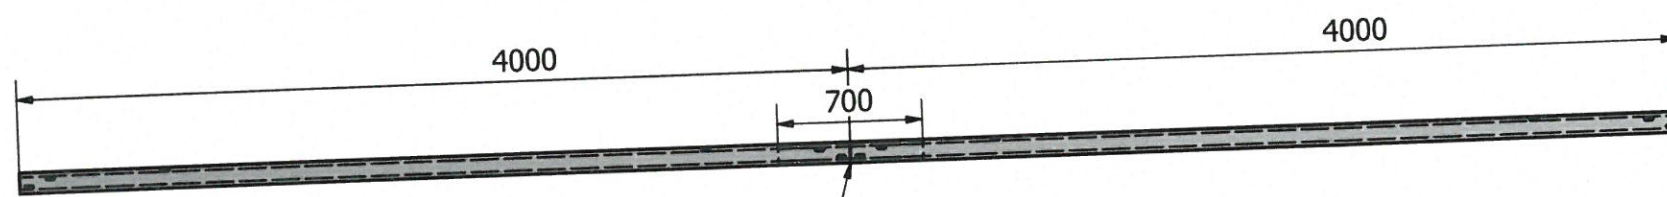

DETALII PLACA

VERIFICATOR	NUME	SEMNATURA	CERINTA	REFERAT - NR. - DATA	
Email: office@redsocket.ro Website: www.redsocket.ro Adresa de corespondență și punct de lucru Iași: Iași, Albea Văilor Adăncă, Nr. 51B, Județ Iași				BENEFICIAR: U.A.T. Moldoveni CONTRACTOR: Comuna Moldoveni, Județul Neamț AMPLASAMENT: Comuna Moldoveni, Județul Neamț	FAZA: S.F. Nr.: 524/2023
SPECIFICATIE	NUME	SEMNATURA	SCARA	TITLU PROIECT : Construirea unei unități de producere a energiei electrice din surse regenerabile în vederea compensării consumului propriu în Comuna Moldoveni, județul Neamț	
SEF PROIECT	Ing. Laurențiu Tudose		1:-	Titlu Planșa : Schemă de principiu - Structură panouri fotovoltaice	
PROIECTAT	Ing. Lucian Belehuz		Data : 2023		
DESENAT	Ing. Lucian Belehuz				
				Plansa nr.: IE04