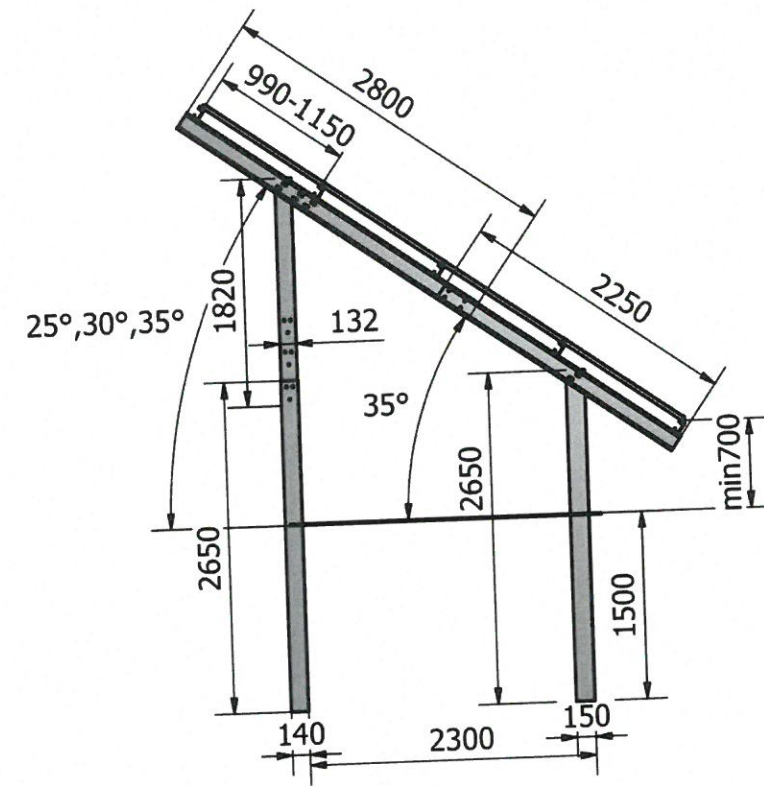

### LEGENDA PLAN AMPLASAMENT

- PANOU FOTOVOLTAIC 410Wp
- CONTAINER ECHIPAMENTE

VERIFICATOR	NUME	SEMNATURA	CERINTA	REFERAT - NR. - DATA	
<small>           Email: office@redsocket.ro            Website: www.redsocket.ro            Adresa de corespondență și primărie de lucru Iași            Iași, Albea Văloaie Adăluș, Nr. 5B, Județ Iași         </small>				BENEFICIAR: U.A.T. Moldoveni CONTRACTOR: Comuna Moldoveni, Județul Neamț AMPLASAMENT: Comuna Moldoveni, Județul Neamț	FAZA: S.F. Nr.: 524/2023
SPECIFICATIE	NUME	SEMNATURA	SCARA	TITLU PROIECT	
SEF PROIECT	Ing. Laurențiu Tușoșe		1:500	Construirea unei unități de producere a energiei electrice din surse regenerabile în vederea compensării consumului propriu în Comuna Moldoveni, județul Neamț	
PROIECTAT	Ing. Lucian Belehuz		Data : 2023	TITLU PLANSA : Plan de situație	
DESENAT	Ing. Lucian Belehuz			Planșa nr.: IE03	