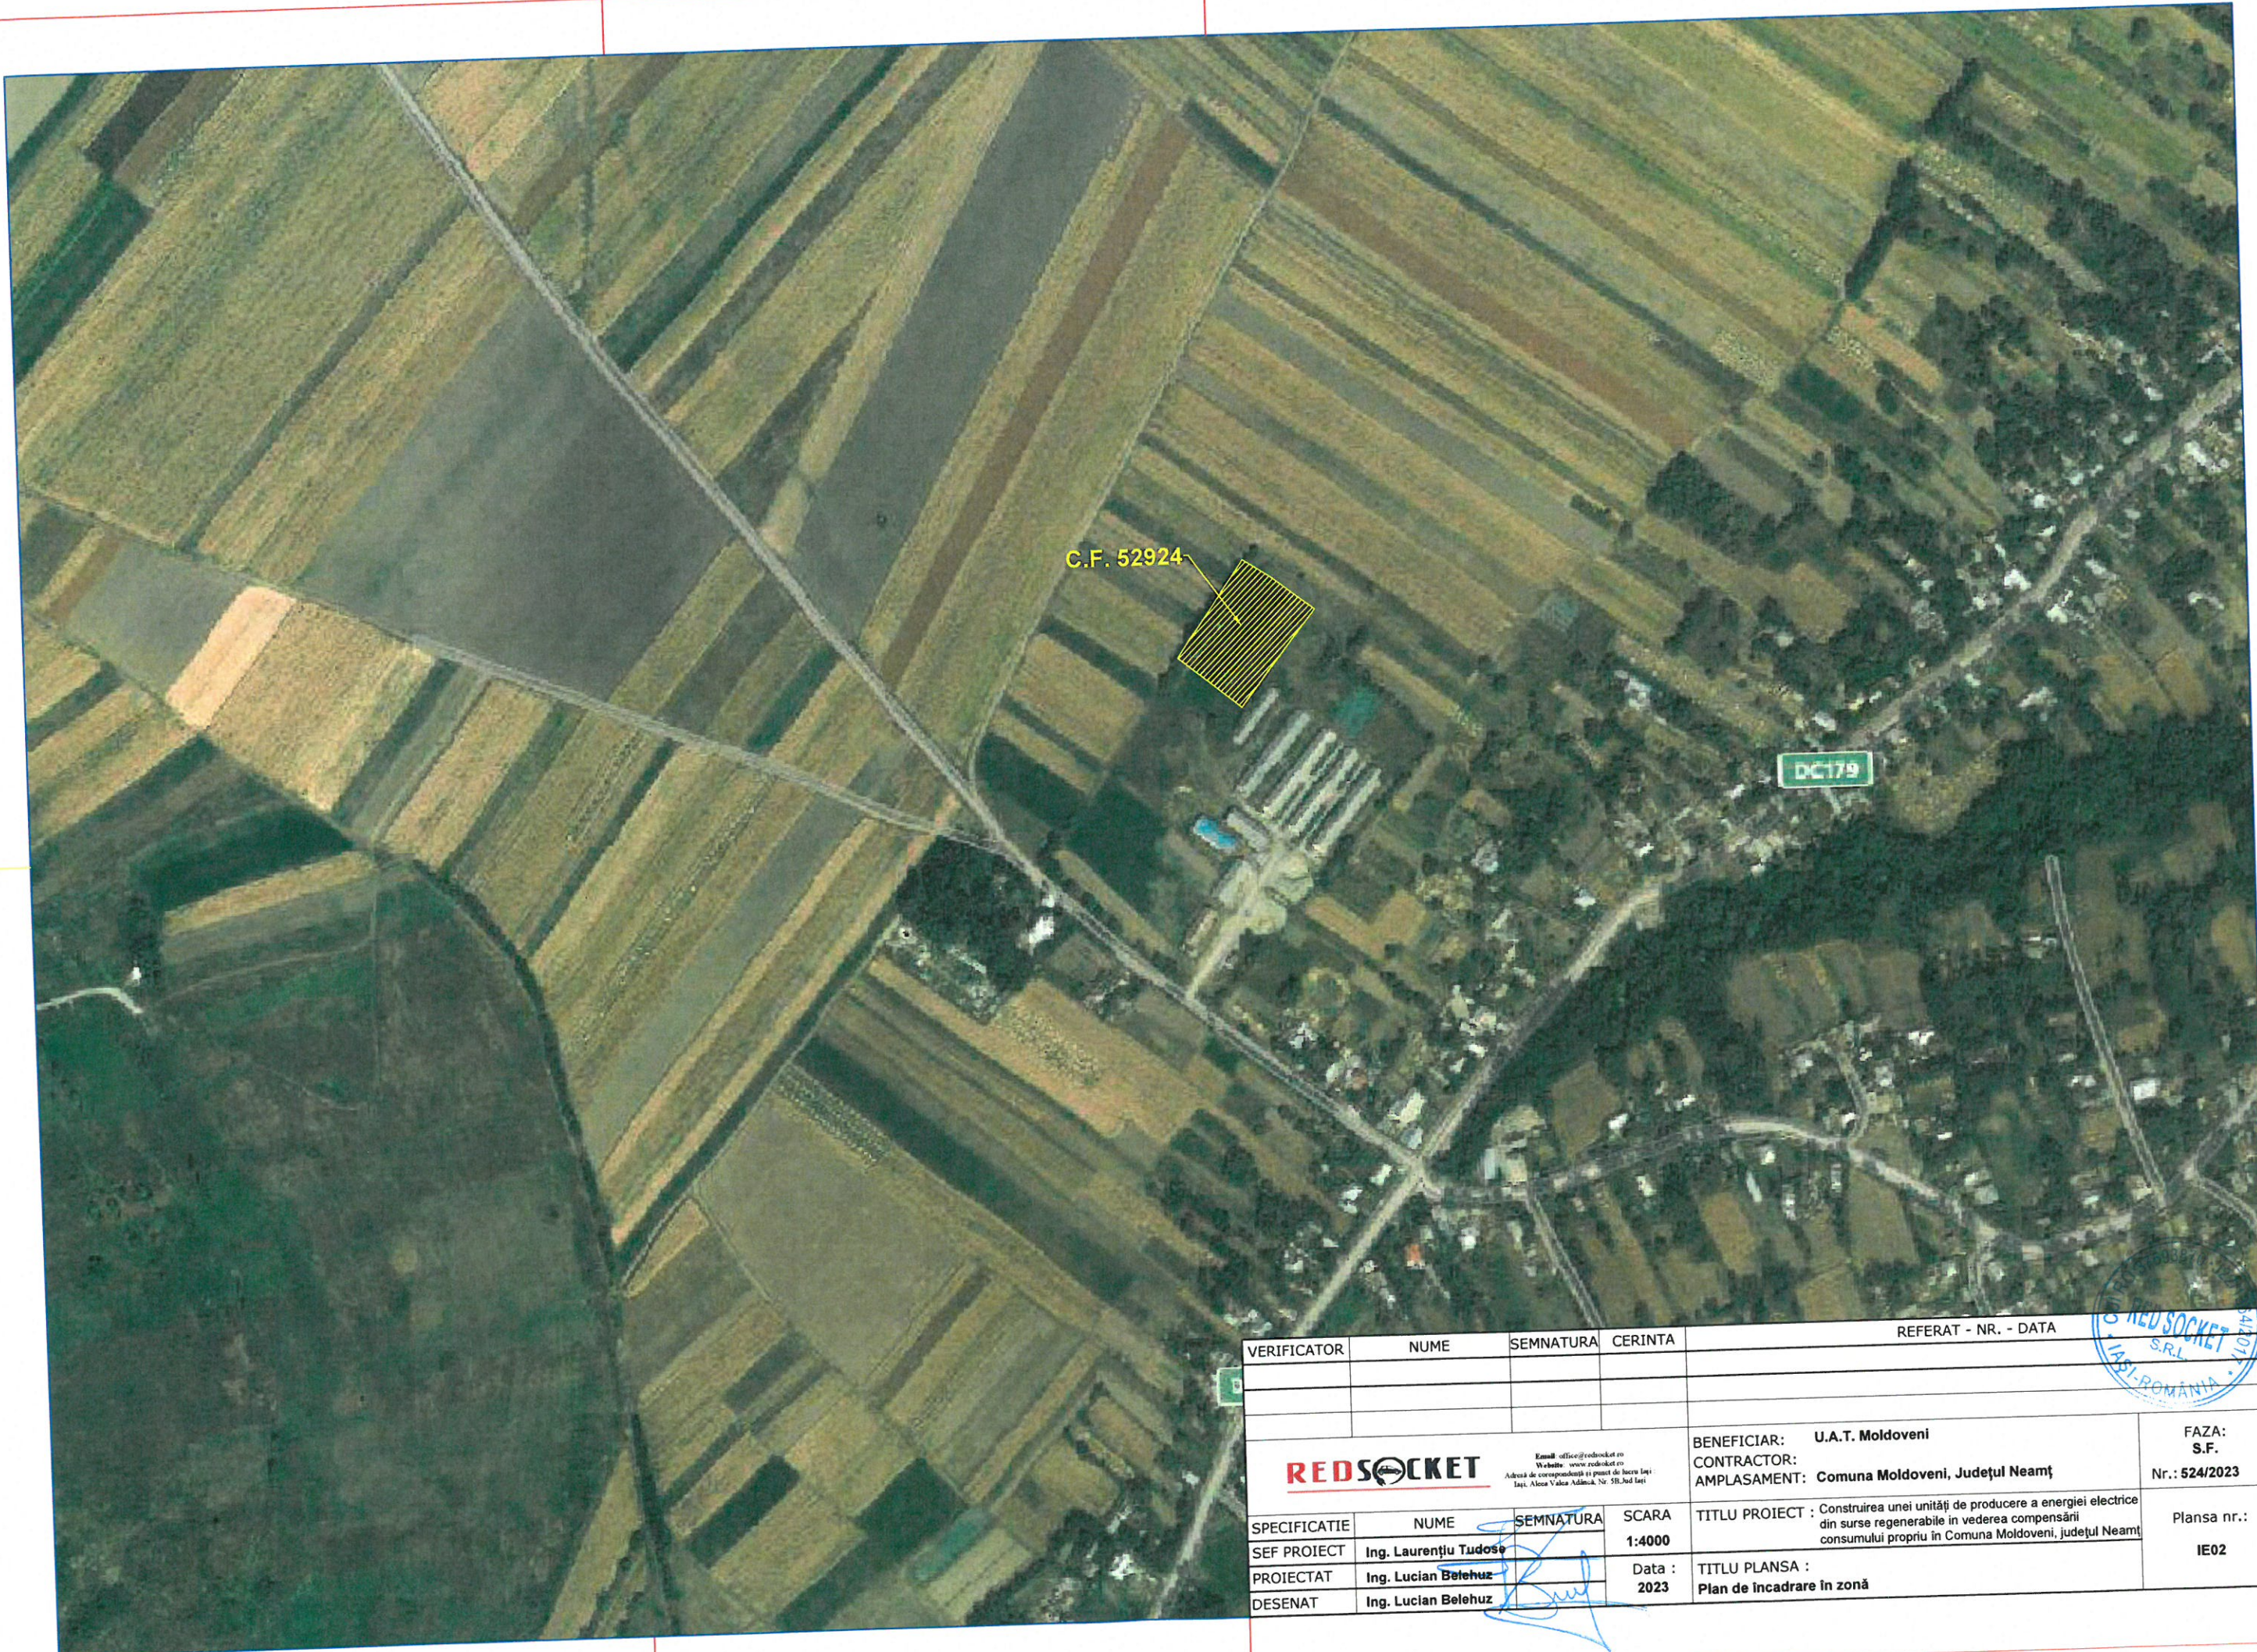

VERIFICATOR	NUME	SEMNATURA	CERINTA	REFERAT - NR. - DATA	
 <small>Email: office@redsocket.ro Website: www.redsocket.ro Adresa de corespondență și punct de lucru Iași: Iași, Aleea Valcea Adăncă, Nr. 58, Județ Iași</small>				BENEFICIAR: U.A.T. Moldovaeni CONTRACTOR: Comuna Moldovaeni, Județul Neamț	FAZA: S.F. Nr.: 524/2023
SPECIFICATIE	NUME	SEMNATURA	SCARA	TITLU PROIECT	
SEF PROIECT	Ing. Laurențiu Tudose		1:-	Construirea unei unități de producere a energiei electrice din surse regenerabile în vederea compensării consumului propriu în Comuna Moldovaeni, județul Neamț	
PROIECTAT	Ing. Lucian Belehuz		Data : 2023	TITLU PLANSA :	
DESENAT	Ing. Lucian Belehuz			Plan de încadrare în zonă	
				Planșa nr.: IE01	

### LEGENDA PLAN AMPLASAMENT

- PANOU FOTOVOLTAIC 410Wp
- CONTAINER ECHIPAMENTE

VERIFICATOR	NUME	SEMNATURA	CERINTA	REFERAT - NR. - DATA	
<small>           Email: office@redsocket.ro            Website: www.redsocket.ro            Adresa de corespondență și primărie de lucru Iași            Iași, Albea Văloaie Adăluș, Nr. 5B, Județ Iași         </small>				BENEFICIAR: U.A.T. Moldoveni CONTRACTOR: Comuna Moldoveni, Județul Neamț AMPLASAMENT: Comuna Moldoveni, Județul Neamț	FAZA: S.F. Nr.: 524/2023
SPECIFICATIE	NUME	SEMNATURA	SCARA	TITLU PROIECT	
SEF PROIECT	Ing. Laurențiu Tușoșe		1:500	Construirea unei unități de producere a energiei electrice din surse regenerabile în vederea compensării consumului propriu în Comuna Moldoveni, județul Neamț	
PROIECTAT	Ing. Lucian Belehuz		Data : 2023	TITLU PLANSA : Plan de situație	
DESENAT	Ing. Lucian Belehuz			Planșa nr.: IE03	