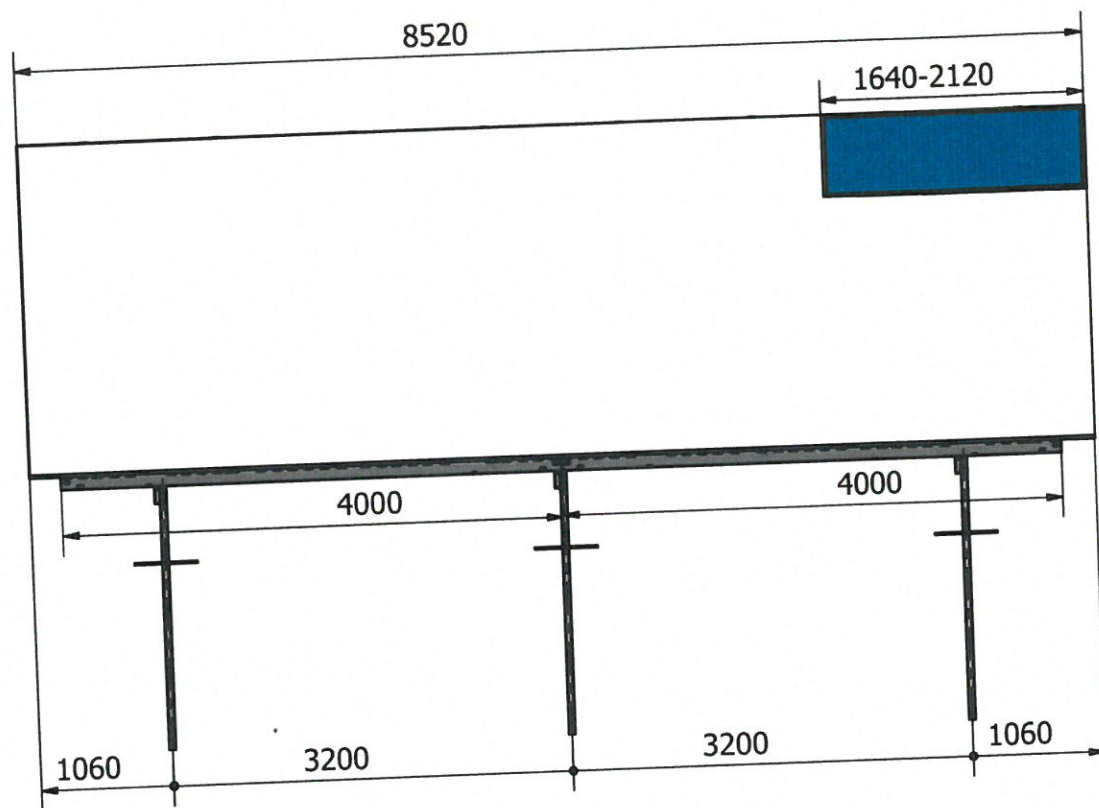

### LEGENDA PLAN AMPLASAMENT

- PANOU FOTOVOLTAIC 410Wp
- CONTAINER ECHIPAMENTE

VERIFICATOR	NUME	SEMNATURA	CERINTA	REFERAT - NR. - DATA	
<small>           Email: office@redsocket.ro            Website: www.redsocket.ro            Adresa de corespondență și primărie de lucru Iași            Iași, Albea Văloaie Adăluș, Nr. 5B, Județ Iași         </small>				BENEFICIAR: U.A.T. Moldoveni CONTRACTOR: Comuna Moldoveni, Județul Neamț AMPLASAMENT: Comuna Moldoveni, Județul Neamț	FAZA: S.F. Nr.: 524/2023
SPECIFICATIE	NUME	SEMNATURA	SCARA	TITLU PROIECT	
SEF PROIECT	Ing. Laurențiu Tușoșe		1:500	Construirea unei unități de producere a energiei electrice din surse regenerabile în vederea compensării consumului propriu în Comuna Moldoveni, județul Neamț	
PROIECTAT	Ing. Lucian Belehuz		Data : 2023	TITLU PLANSA : Plan de situație	
DESENAT	Ing. Lucian Belehuz			Planșa nr.: IE03	