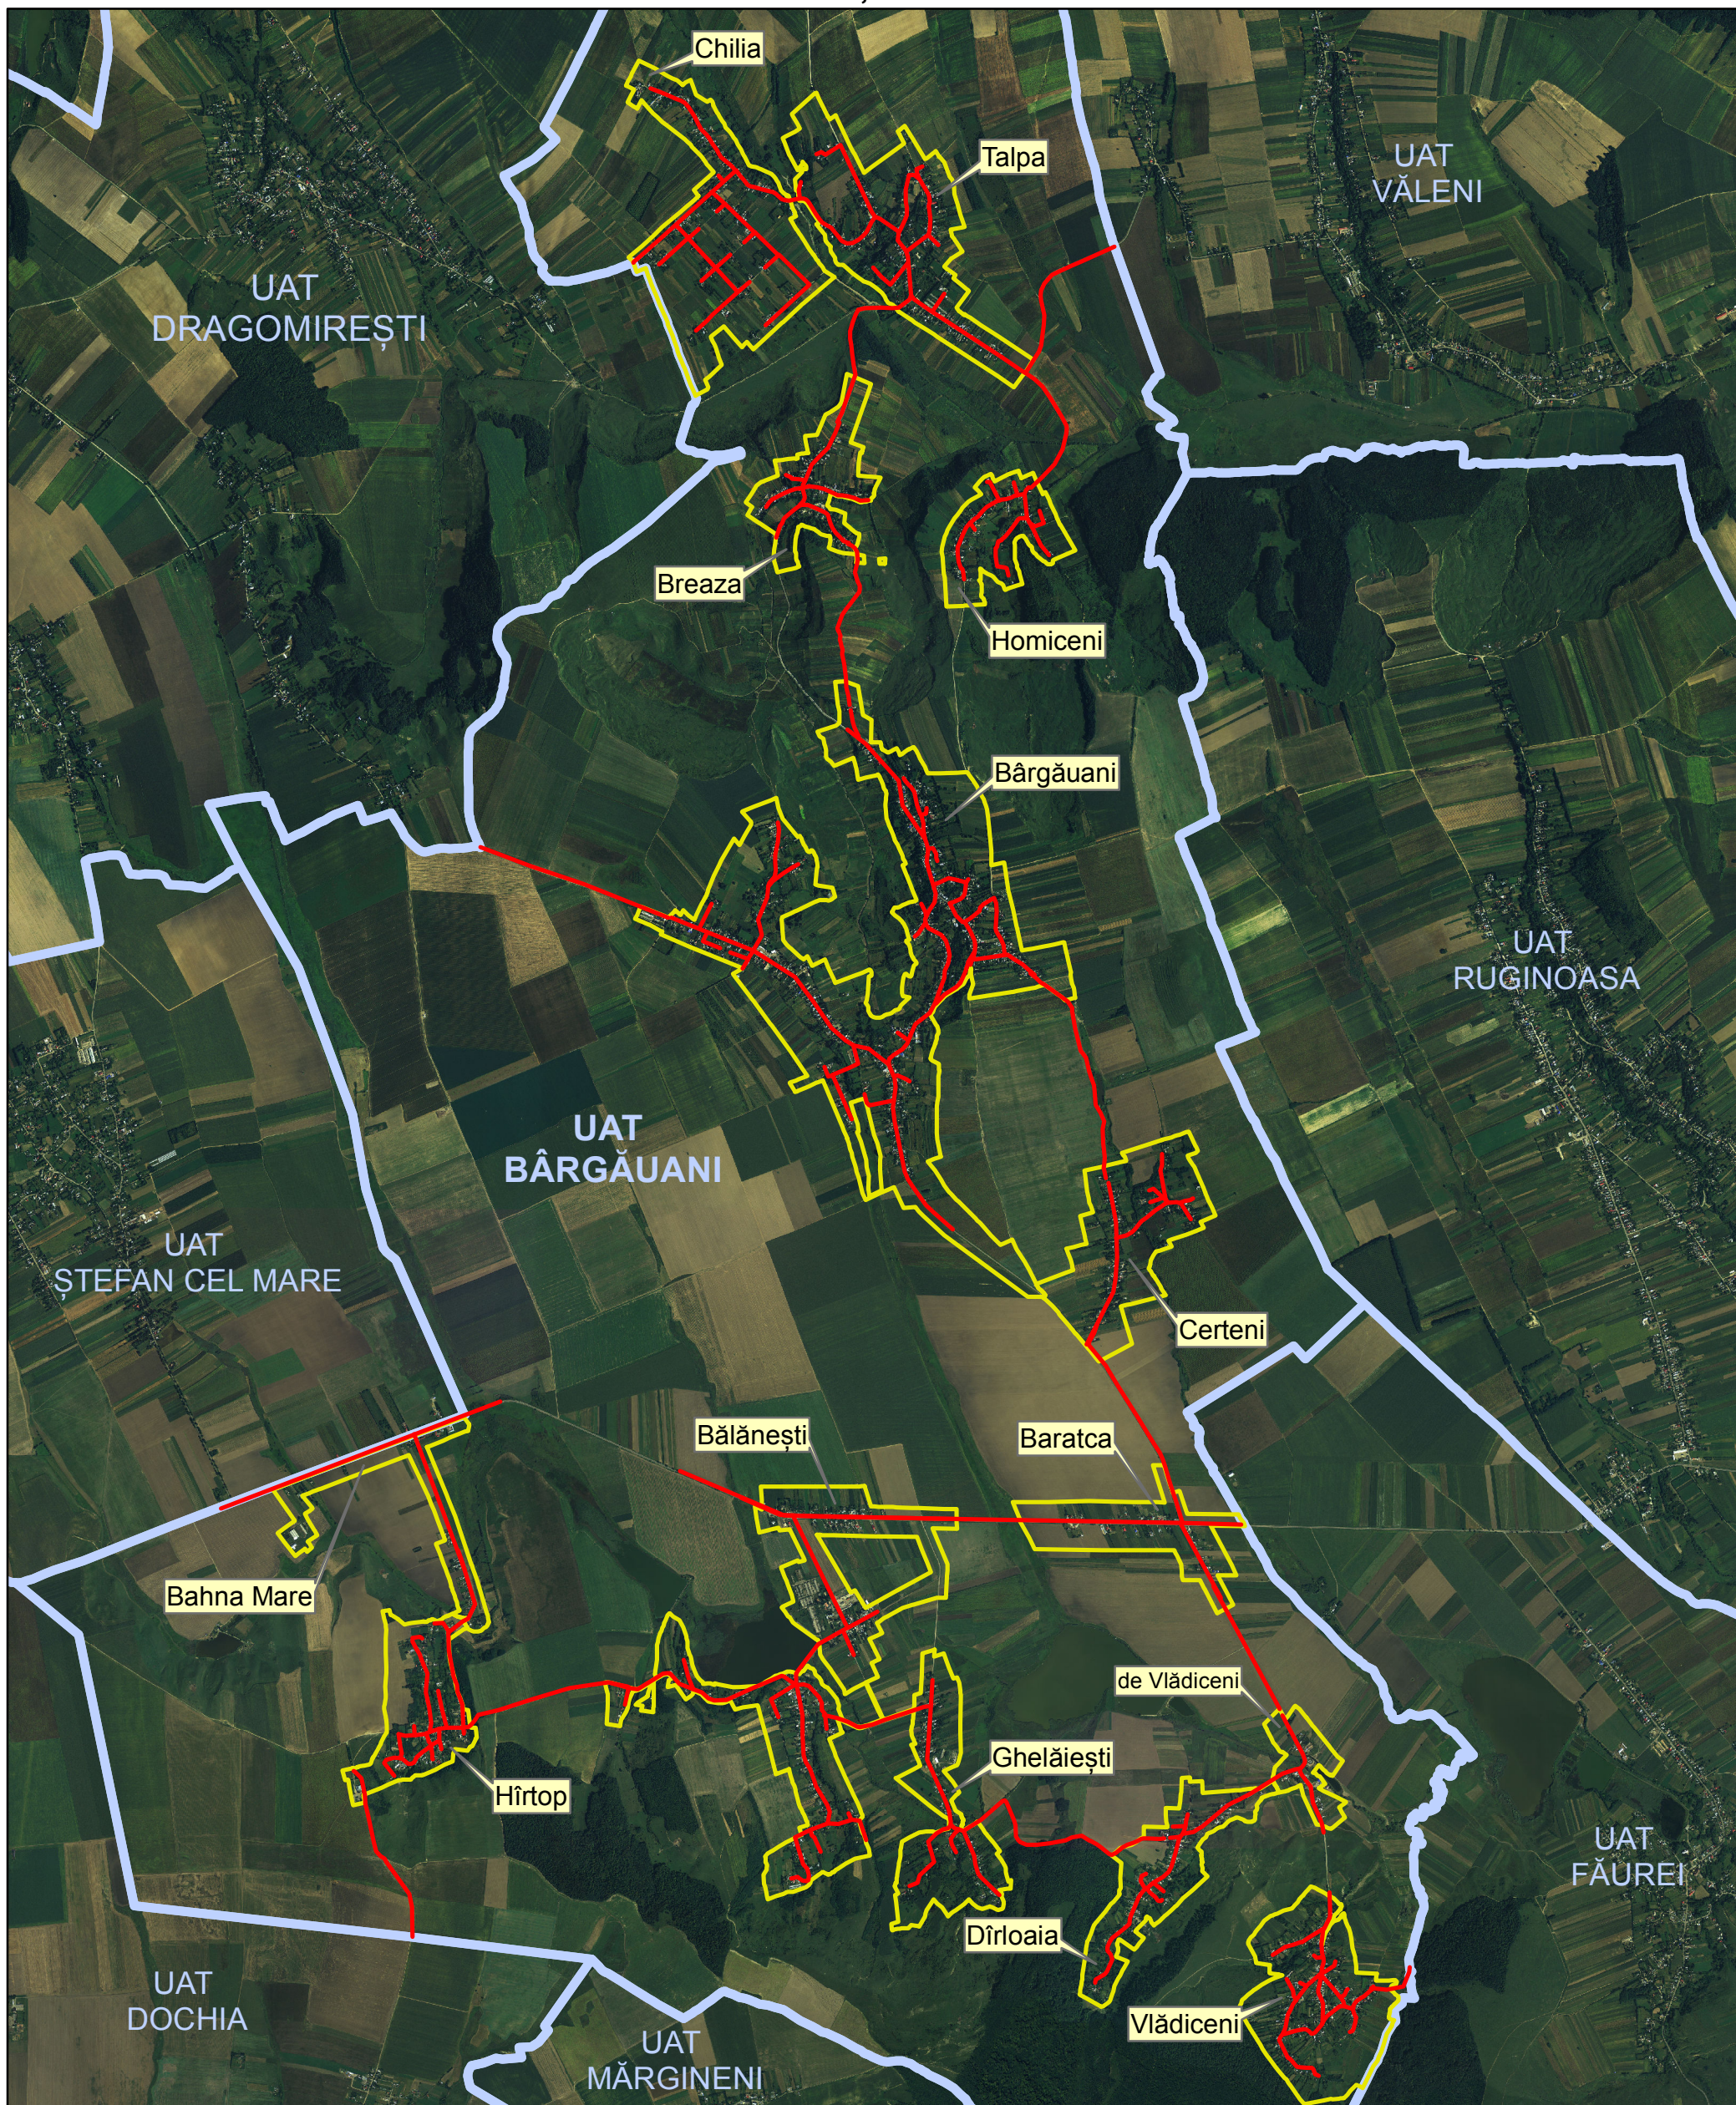

PLAN DE ÎNCADRARE ÎN ZONĂ

Scara 1: 40.000

Vizat
OCPI Neamț
Director,
Ing. Simion STÂNCCEL

TERITORIUL ADMINISTRATIV AL COMUNEI BÂRGĂUANI, JUDEȚUL NEAMȚ

Identificare în vederea obținerii Certificatului de Urbanism

"AMPLASARE FIBRĂ OPTICĂ AERIAN ȘI SUBTERAN IN COMUNA BÂRGĂUANI"

LEGENDĂ:

- Limită administrativă
- Limită intravilan
- Ridicare topo pusă la dispoziție de beneficiar în format digital
Informații furnizate la cererea nr. 55515 din 28.09.2021
Data eliberării: 01.10.2021