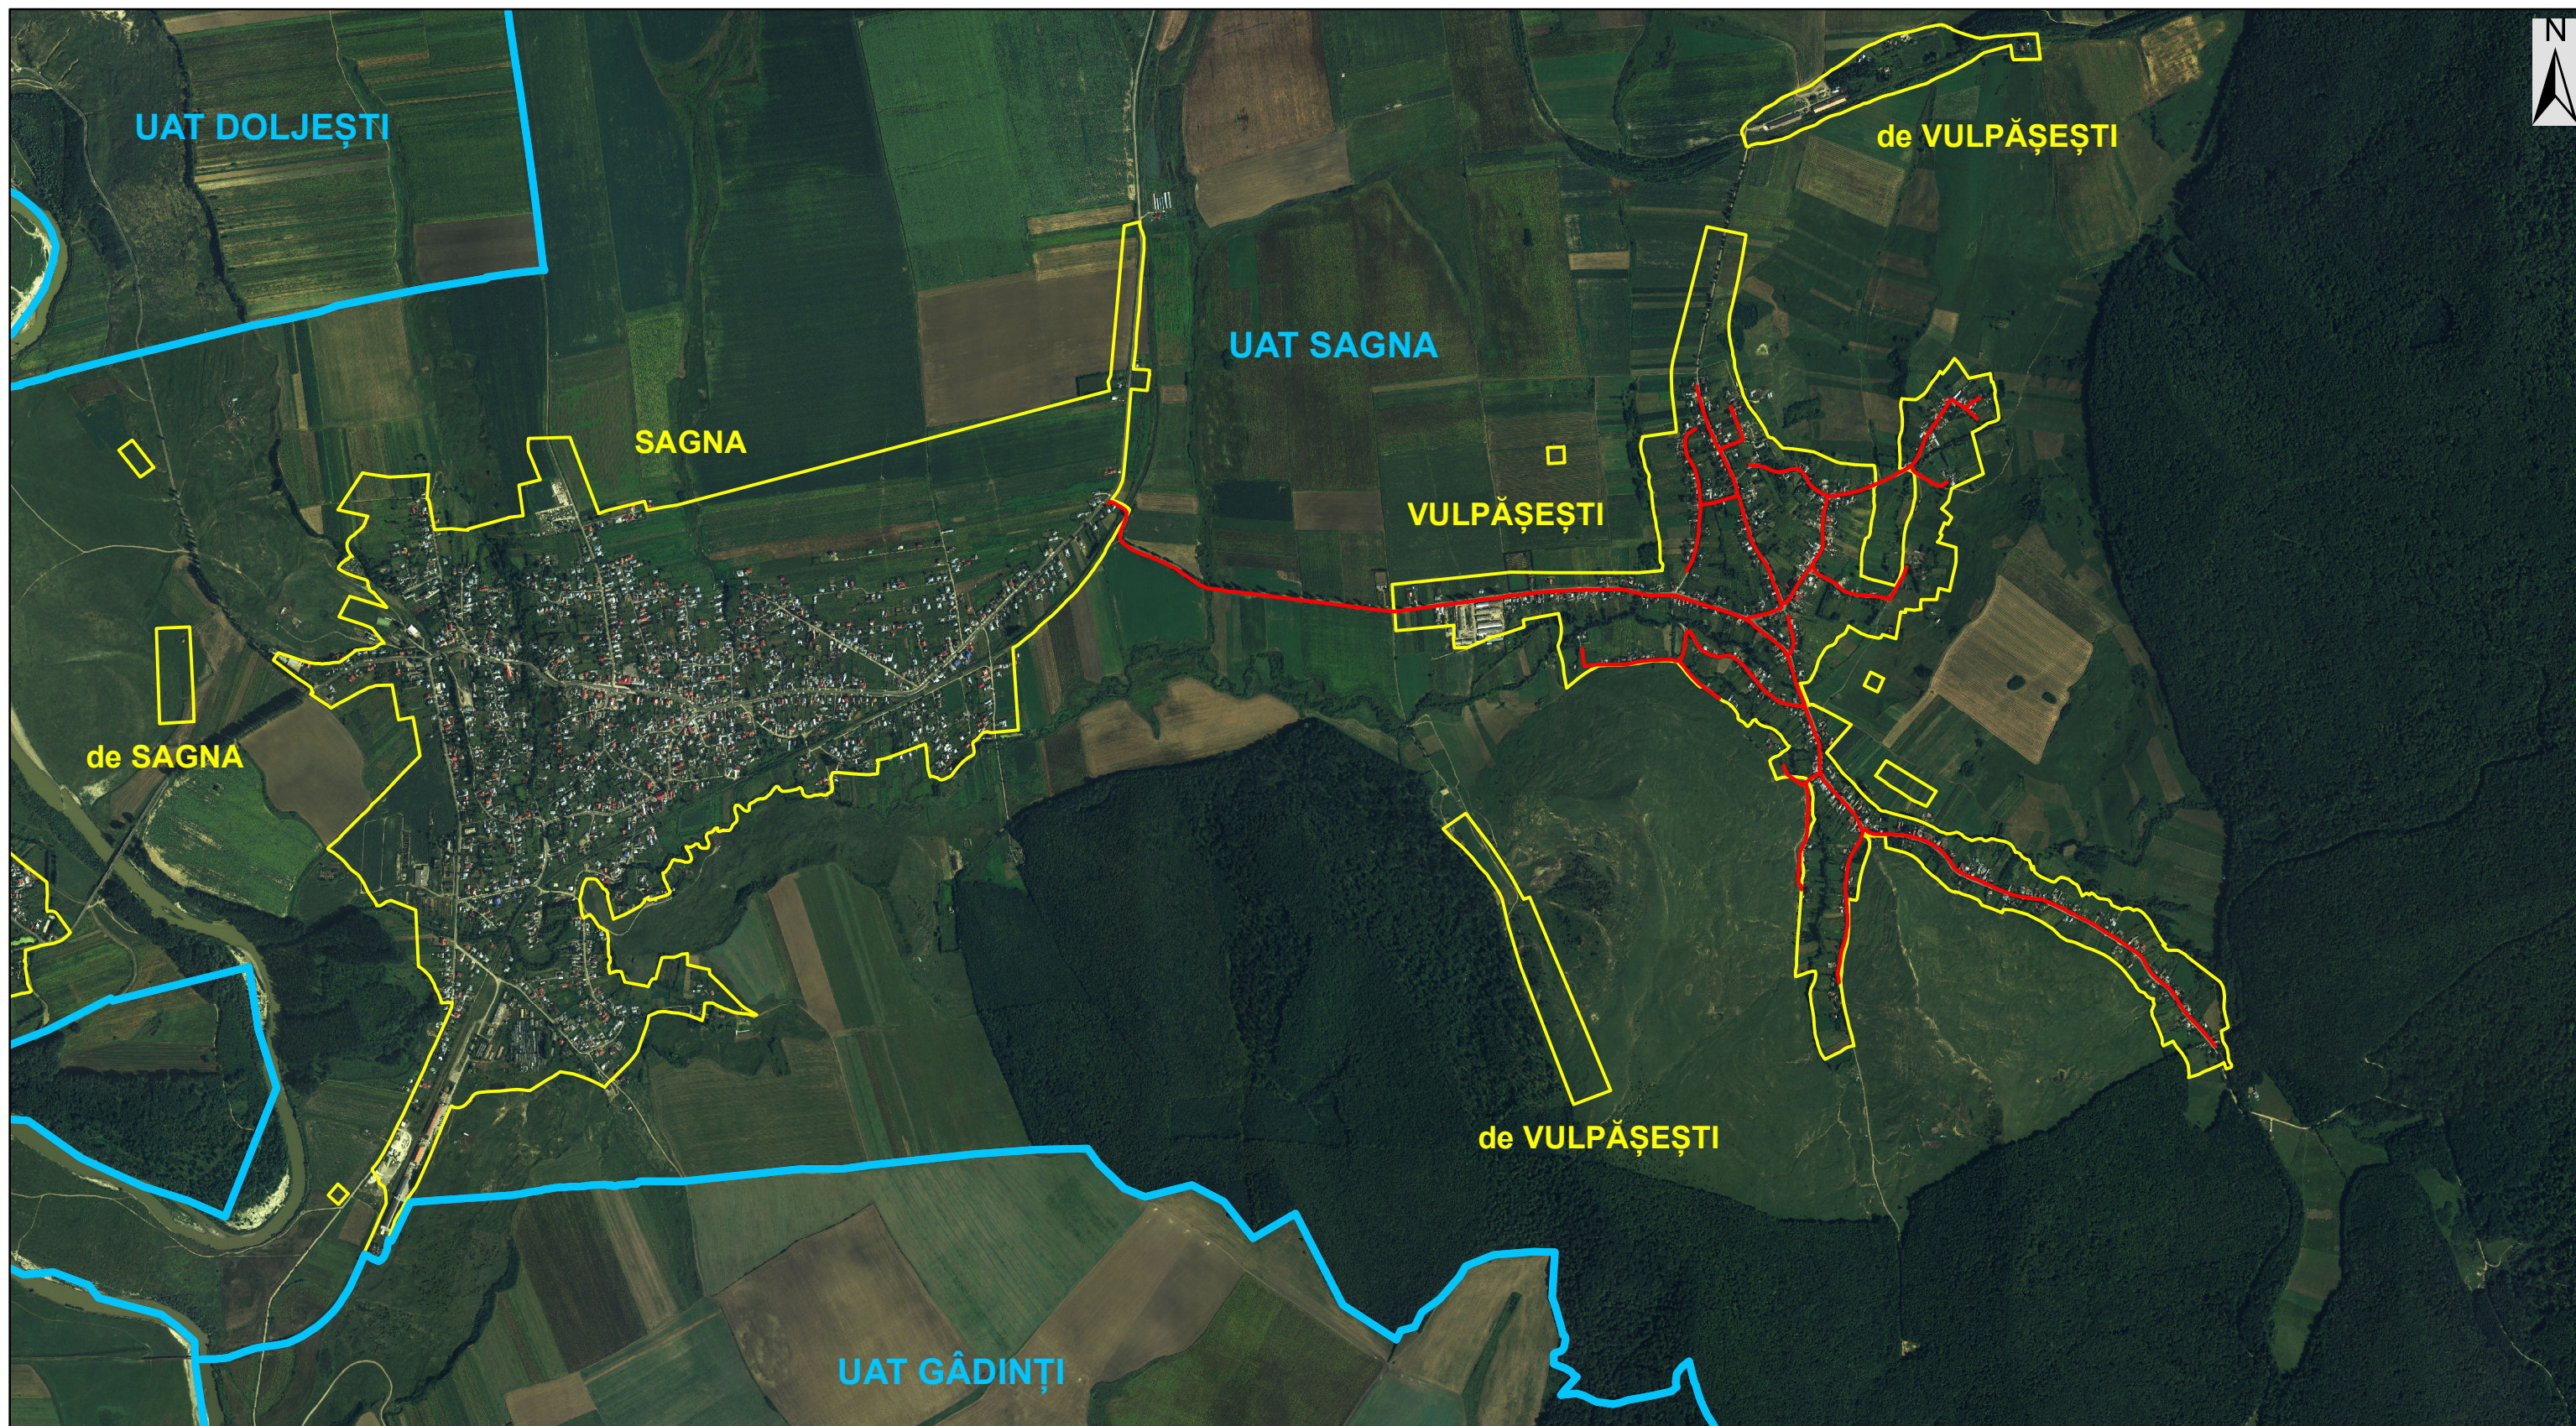

# PLAN DE ÎNCADRARE ÎN ZONĂ

Scara 1:20.000

Teritoriul administrativ: SAGNA, județul Neamț

Identificare în vederea obținerii avizelor pentru Autorizația de Construire pentru proiectul:  
**„ÎNFIINȚARE REȚEA DE DISTRIBUȚIE ȘI RACORDURI GAZE NATURALE  
ÎN LOCALITATEA VULPĂȘEȘTI, COMUNA SAGNA, JUD. NEAMȚ”**

**Legendă:**  
— Limită teritoriu administrativ  
— Limită intravilan  
— Limita zonei de interes pusă la dispoziție de beneficiar în format digital

**Informații furnizate la cererea nr. 13137/17.03.2022**