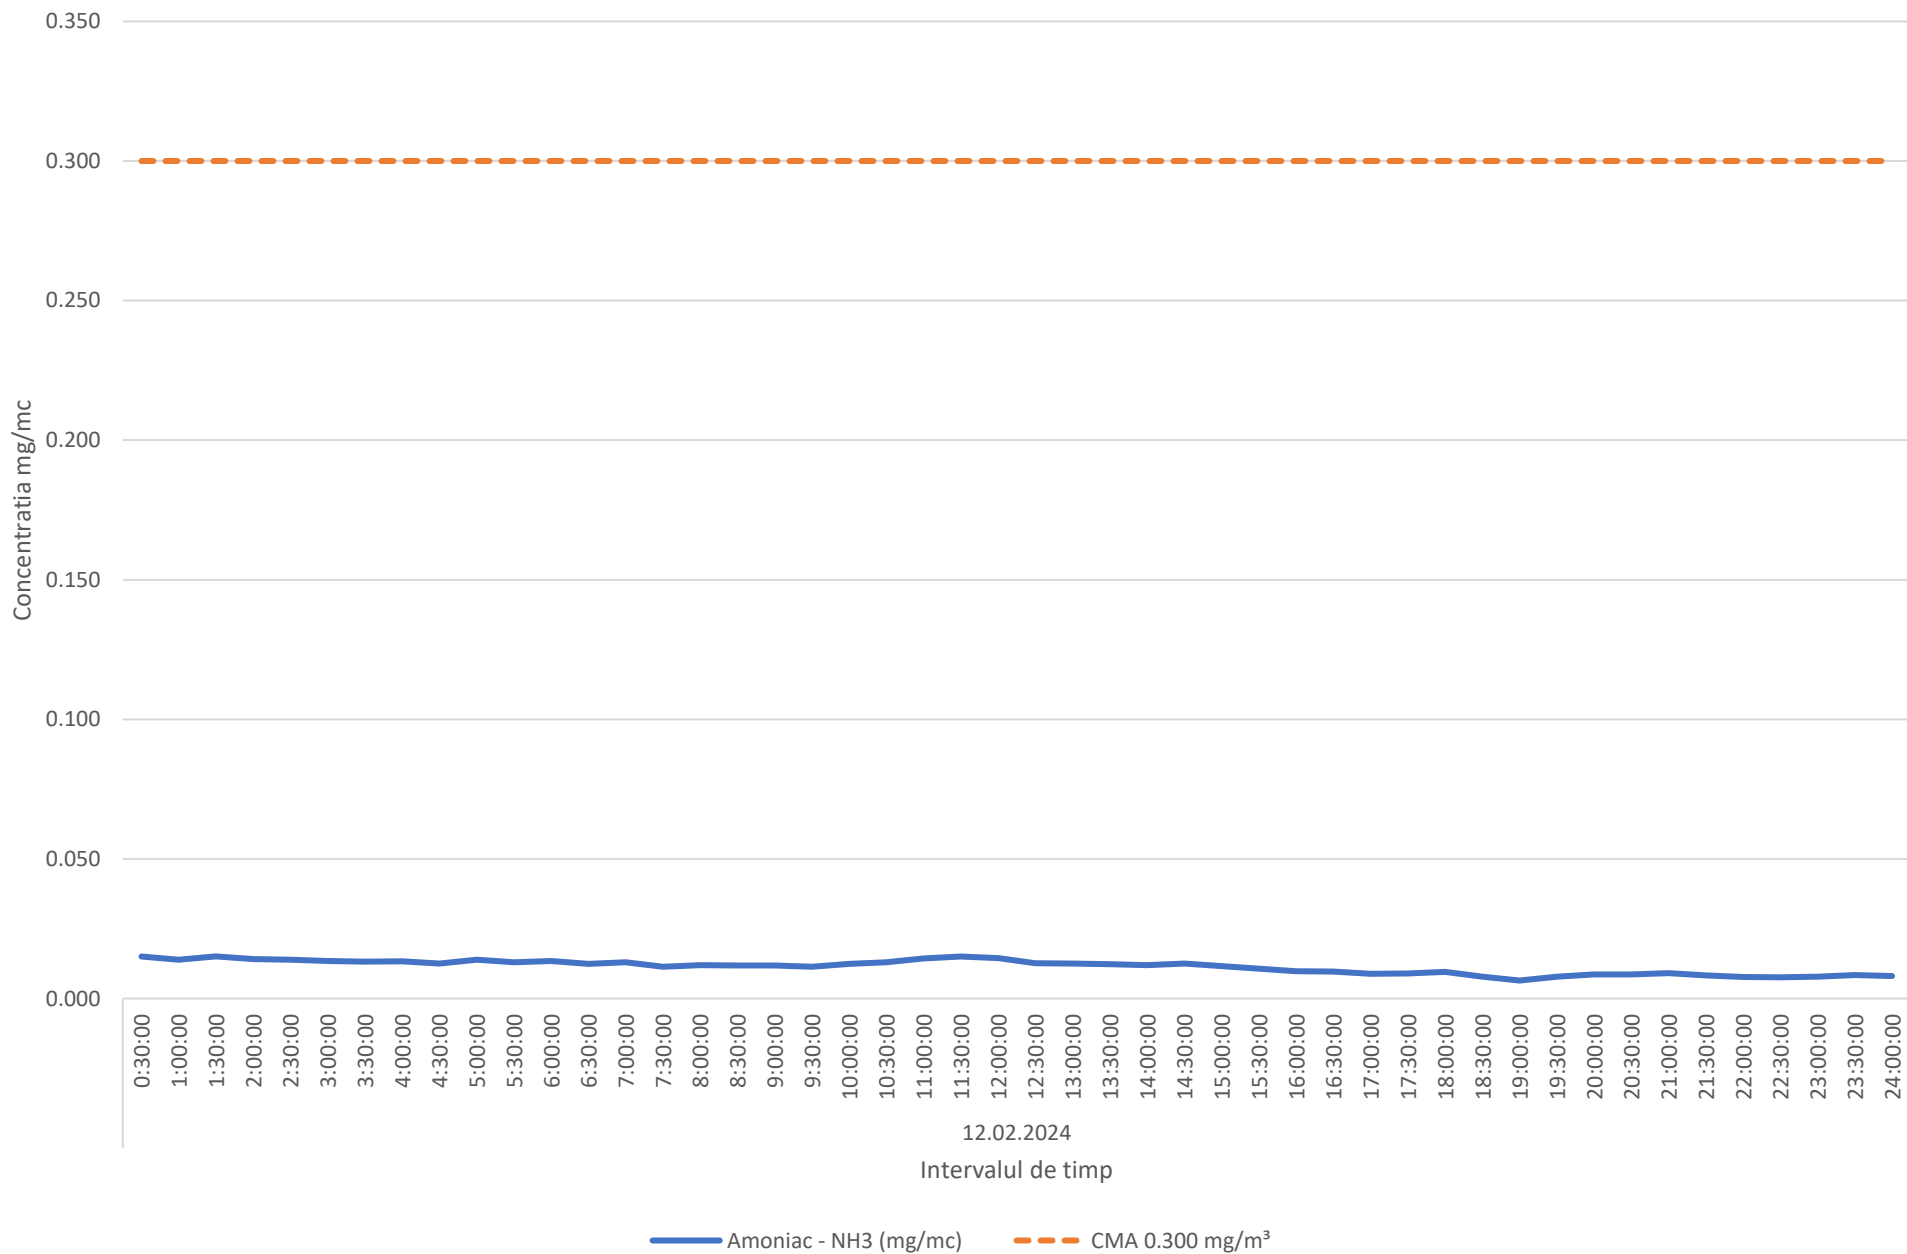

Variatia momentana (30 min.) a indicatorului H2S in data de 12.02.2024 - Parcul Central, Municipiul Ploiesti

Variatia momentana (30 min.) a indicatorului NH3 in data de 12.02.2024 - Parcul Central, Municipiul Ploiesti

Variatia mediilor orare a indicatorilor C6H6,C7H8 in data de 12.02.2024 - Parcul Central, Municipiul Ploiesti

Variatia mediilor orare ale indicatorilor PM10 si Pm2.5 in data de 12.02.2024 - Parcul Central, Municipiul Ploiesti

Variatia mediilor orare ale indicatorului SO2 in data de 12.02.2024 - Parcul Central, Municipiul Ploiesti

— SO2 ug/mc    - - - VL 350 ug/mc

Variatia mediilor orare ale indicatorului NO2 in data de 12.02.2024 - Parcul Central, Municipiul Ploiesti