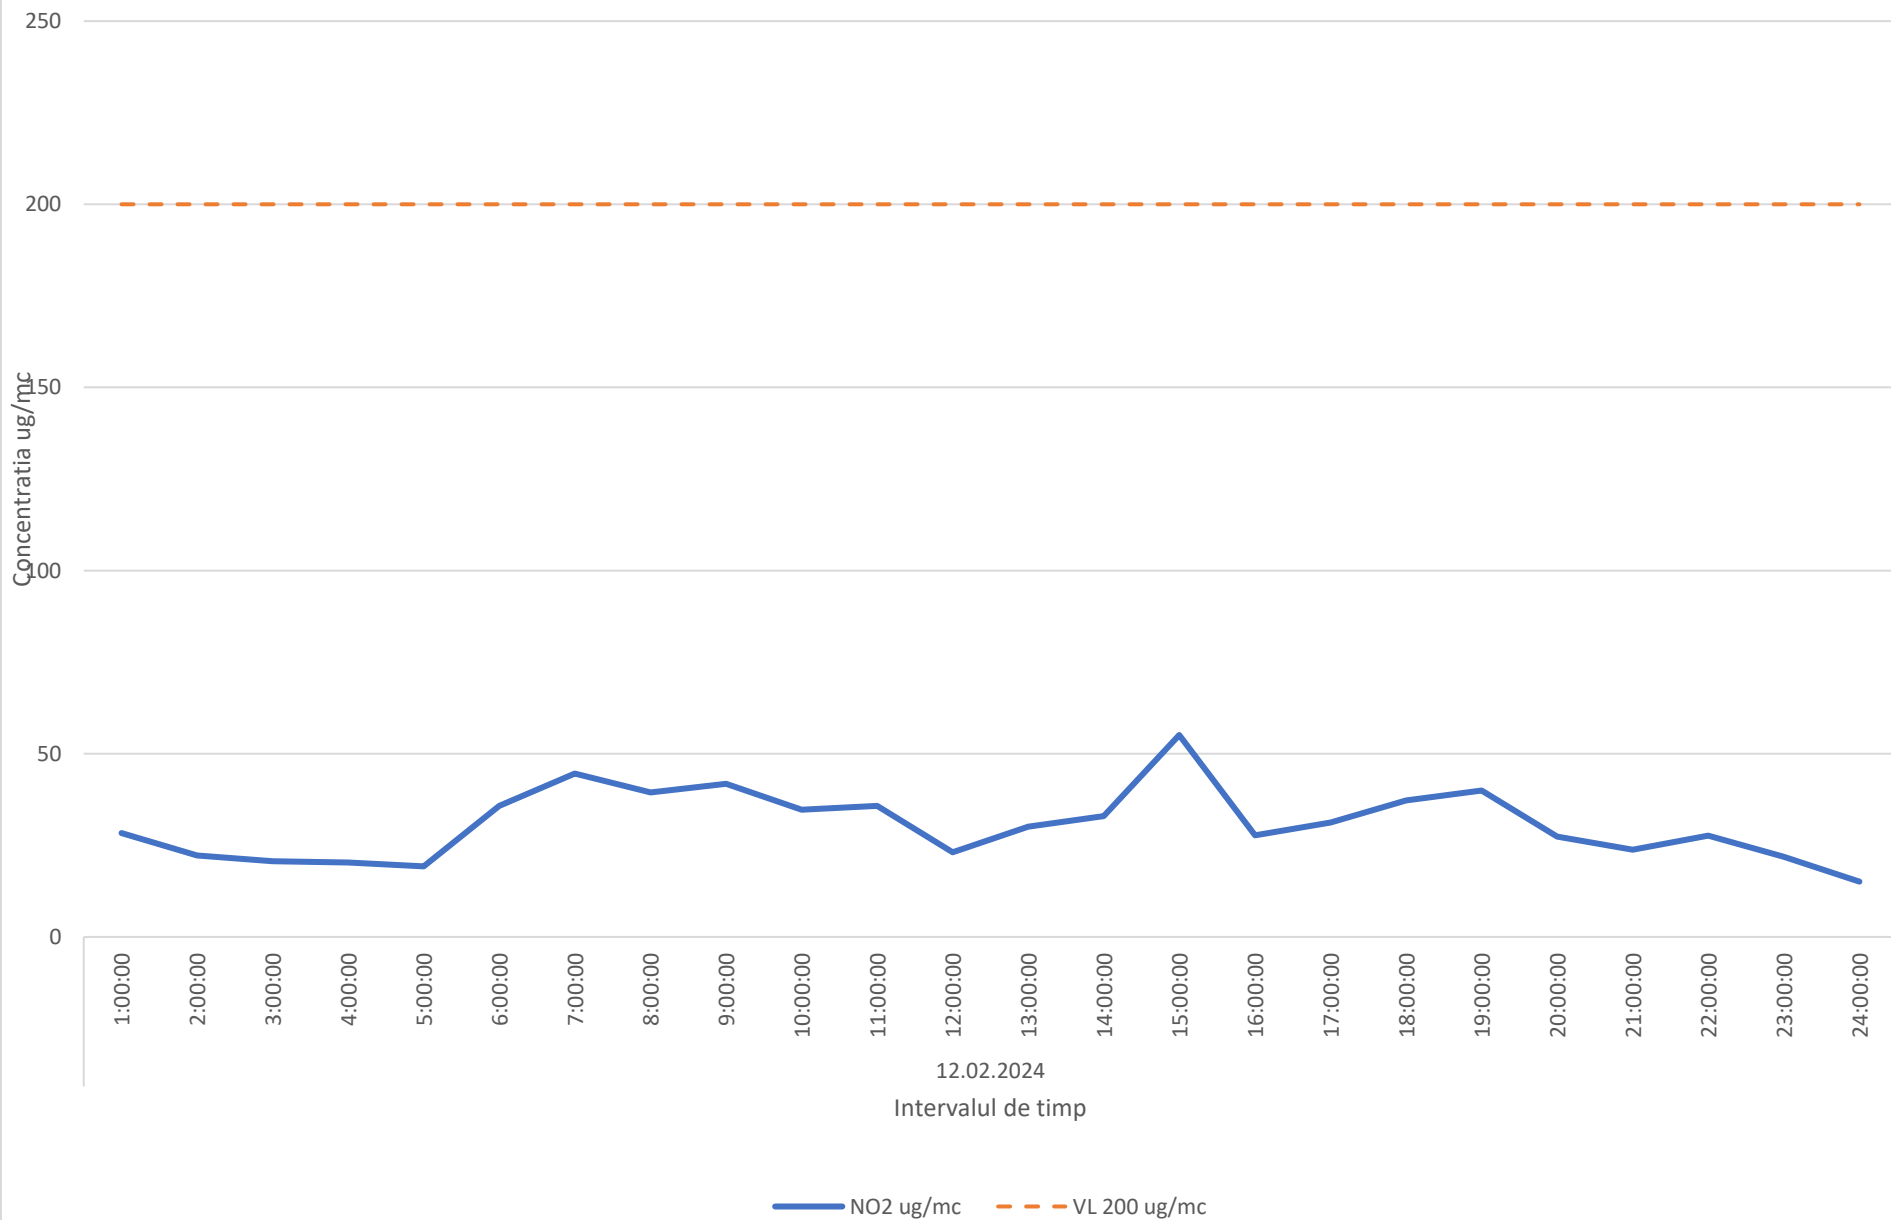

Variatia momentana (30 min.) a indicatorului H2S in data de 12.02.2024 - Parcul Central, Municipiul Ploiesti

Variatia momentana (30 min.) a indicatorului NH3 in data de 12.02.2024 - Parcul Central, Municipiul Ploiesti

Variatia mediilor orare a indicatorilor C6H6,C7H8 in data de 12.02.2024 - Parcul Central, Municipiul Ploiesti

Variatia mediilor orare ale indicatorilor PM10 si Pm2.5 in data de 12.02.2024 - Parcul Central, Municipiul Ploiesti

Variatia mediilor orare ale indicatorului SO2 in data de 12.02.2024 - Parcul Central, Municipiul Ploiesti

— SO2 ug/mc    - - - VL 350 ug/mc

Variatia mediilor orare ale indicatorului NO2 in data de 12.02.2024 - Parcul Central, Municipiul Ploiesti