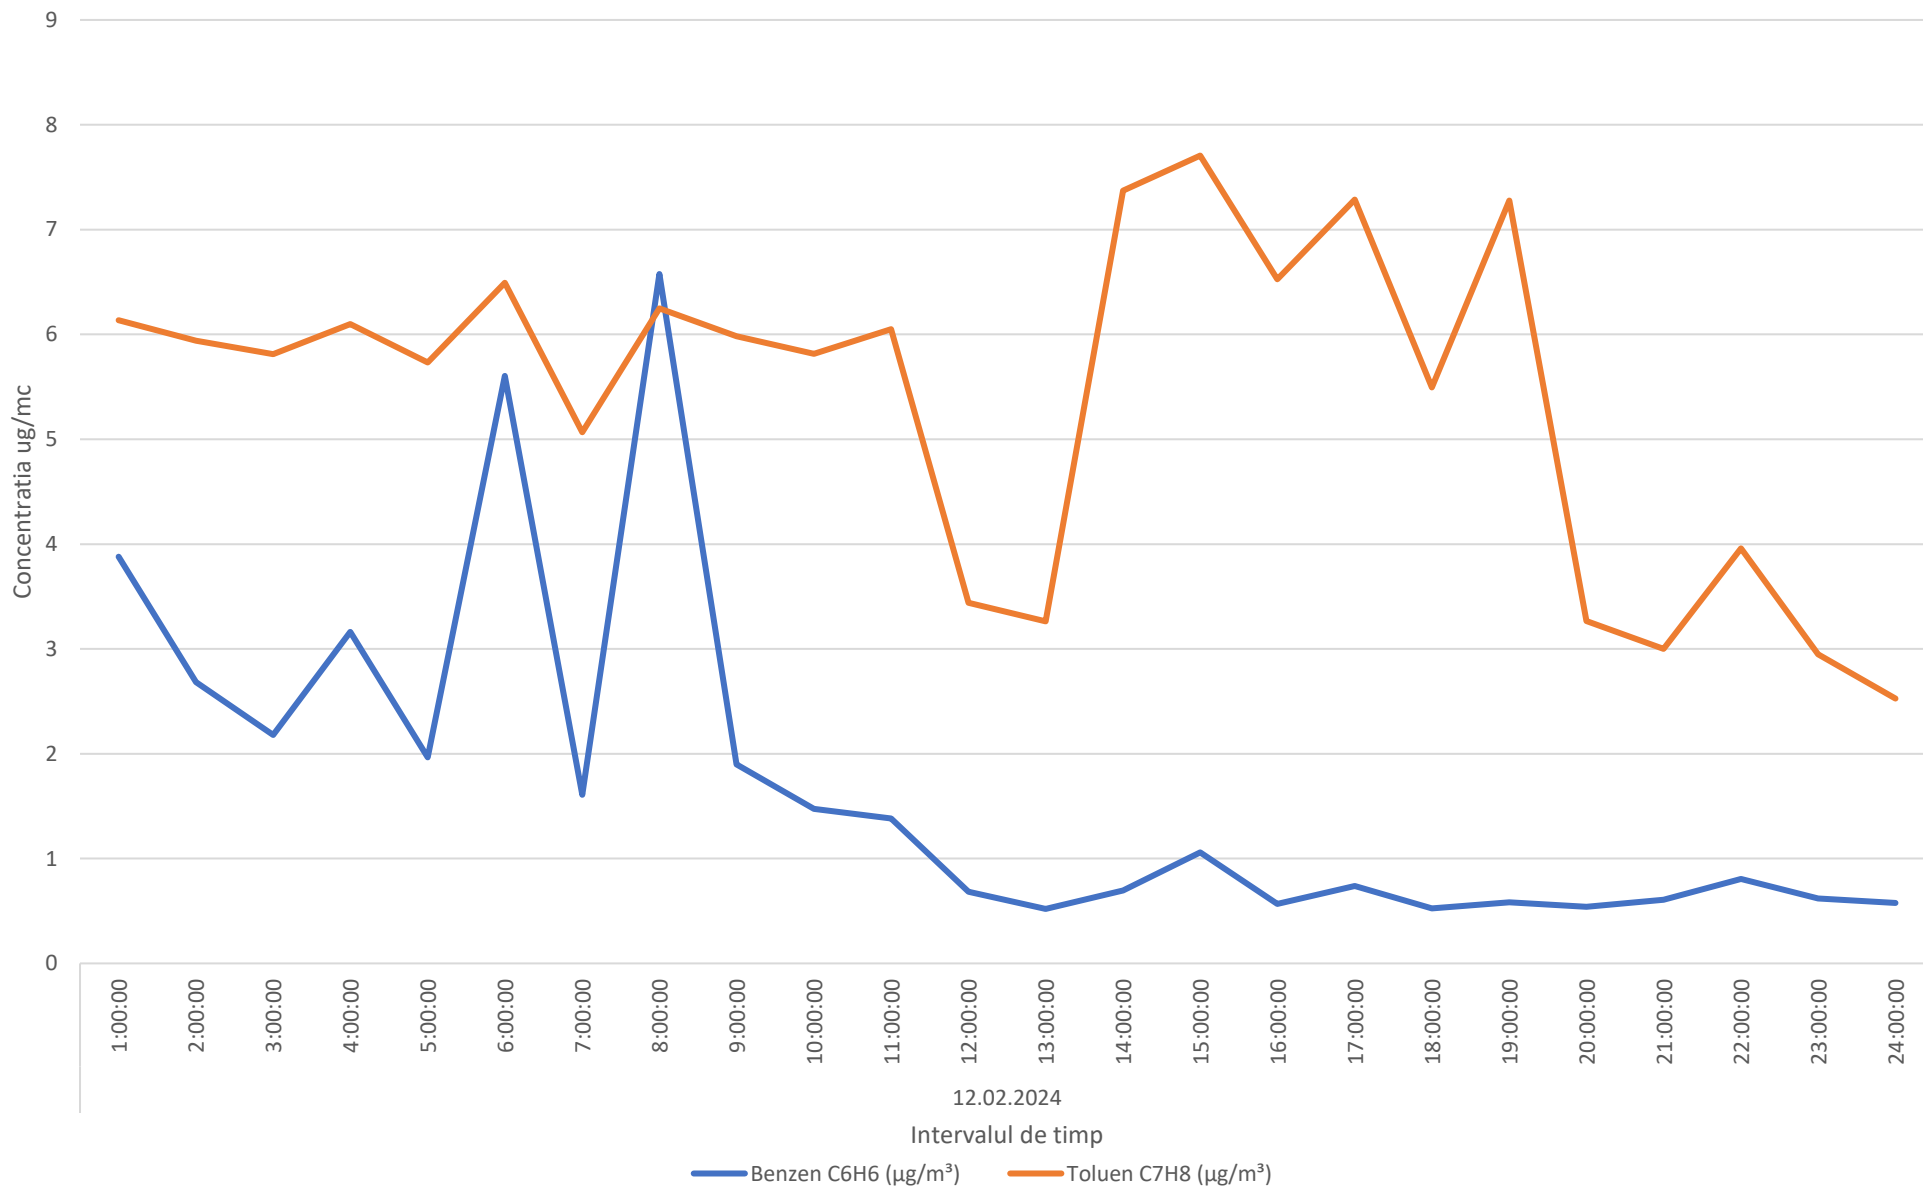

Variatia momentana (30 min.) a indicatorului H2S in data de 12.02.2024 - Parcul Central, Municipiul Ploiesti

Variatia momentana (30 min.) a indicatorului NH3 in data de 12.02.2024 - Parcul Central, Municipiul Ploiesti

Variatia mediilor orare a indicatorilor C6H6,C7H8 in data de 12.02.2024 - Parcul Central, Municipiul Ploiesti

Variatia mediilor orare ale indicatorilor PM10 si Pm2.5 in data de 12.02.2024 - Parcul Central, Municipiul Ploiesti

Variatia mediilor orare ale indicatorului SO2 in data de 12.02.2024 - Parcul Central, Municipiul Ploiesti

— SO2 ug/mc    - - - VL 350 ug/mc

Variatia mediilor orare ale indicatorului NO2 in data de 12.02.2024 - Parcul Central, Municipiul Ploiesti