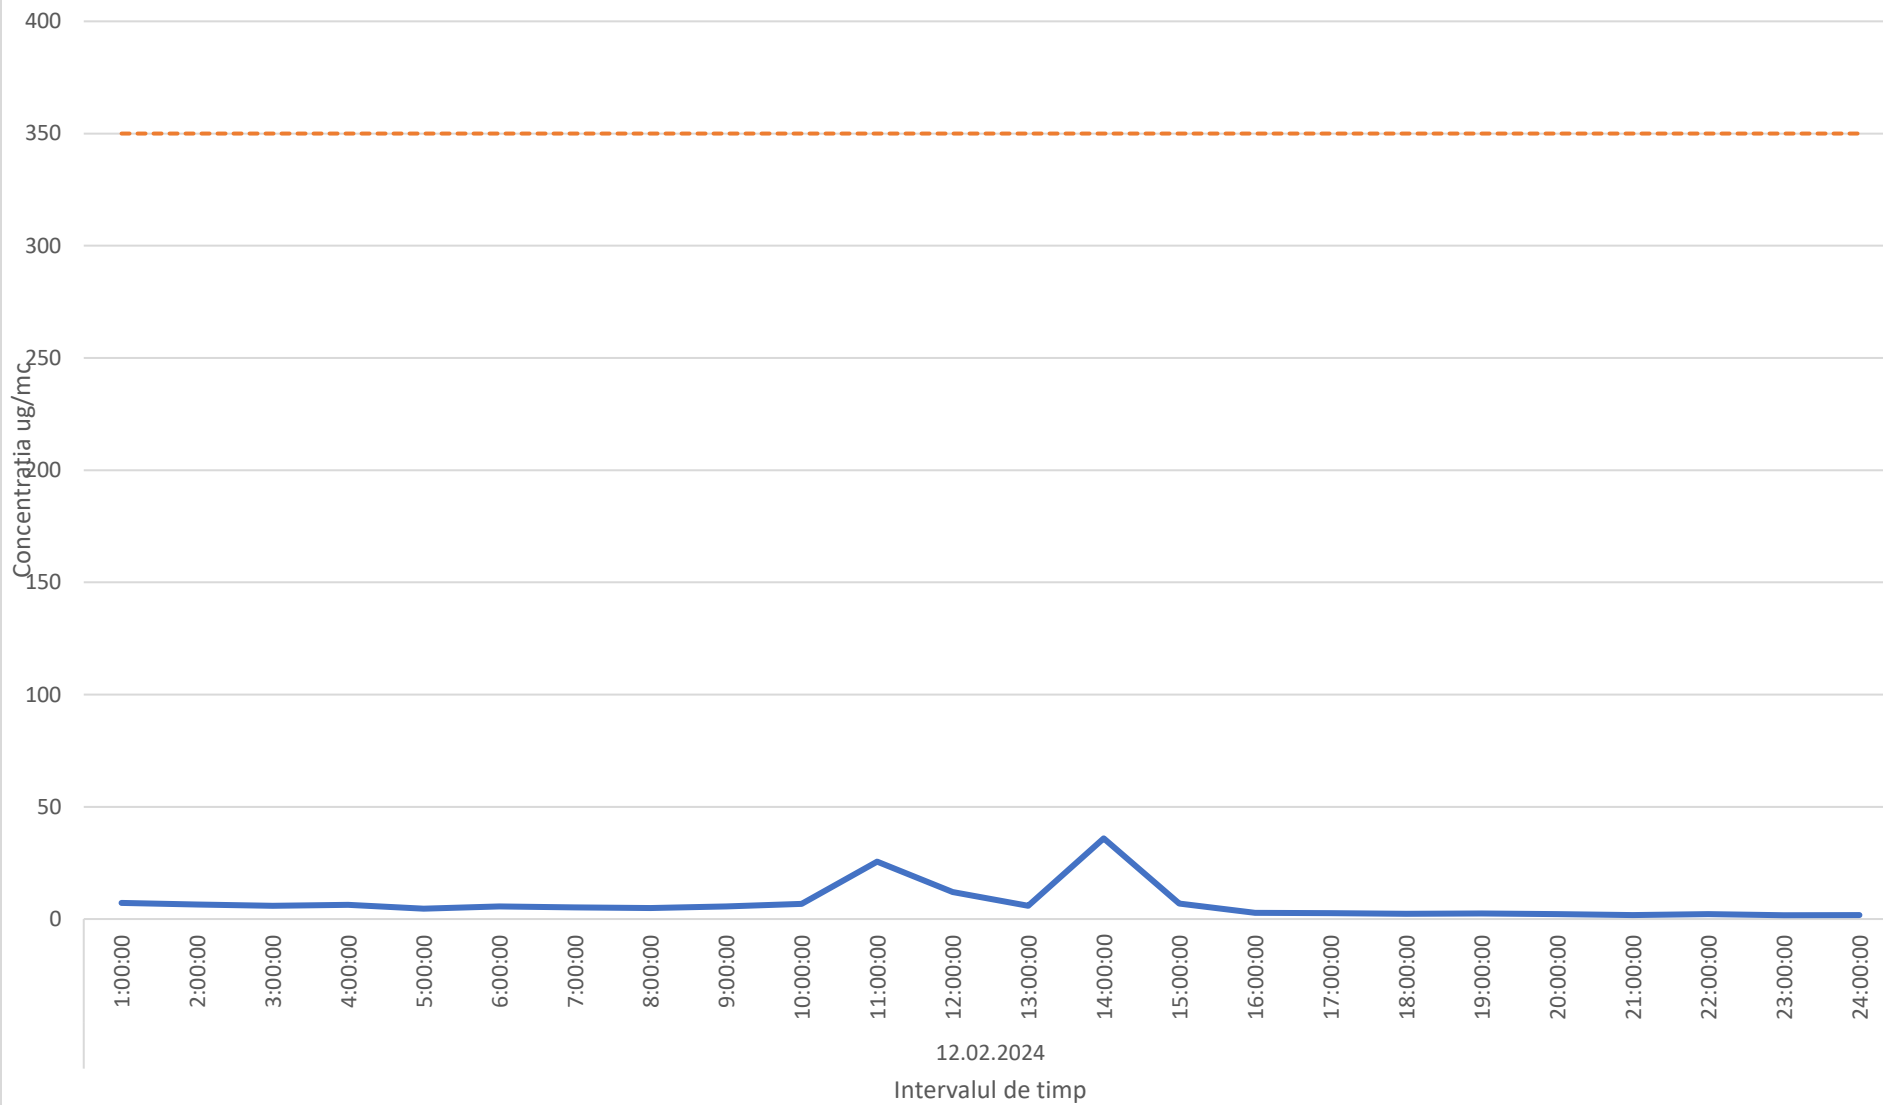

Variatia momentana (30 min.) a indicatorului H2S in data de 12.02.2024 - Parcul Central, Municipiul Ploiesti

Variatia momentana (30 min.) a indicatorului NH3 in data de 12.02.2024 - Parcul Central, Municipiul Ploiesti

Variatia mediilor orare a indicatorilor C6H6,C7H8 in data de 12.02.2024 - Parcul Central, Municipiul Ploiesti

Variatia mediilor orare ale indicatorilor PM10 si Pm2.5 in data de 12.02.2024 - Parcul Central, Municipiul Ploiesti

Variatia mediilor orare ale indicatorului SO2 in data de 12.02.2024 - Parcul Central, Municipiul Ploiesti

— SO2 ug/mc    - - - VL 350 ug/mc

Variatia mediilor orare ale indicatorului NO2 in data de 12.02.2024 - Parcul Central, Municipiul Ploiesti