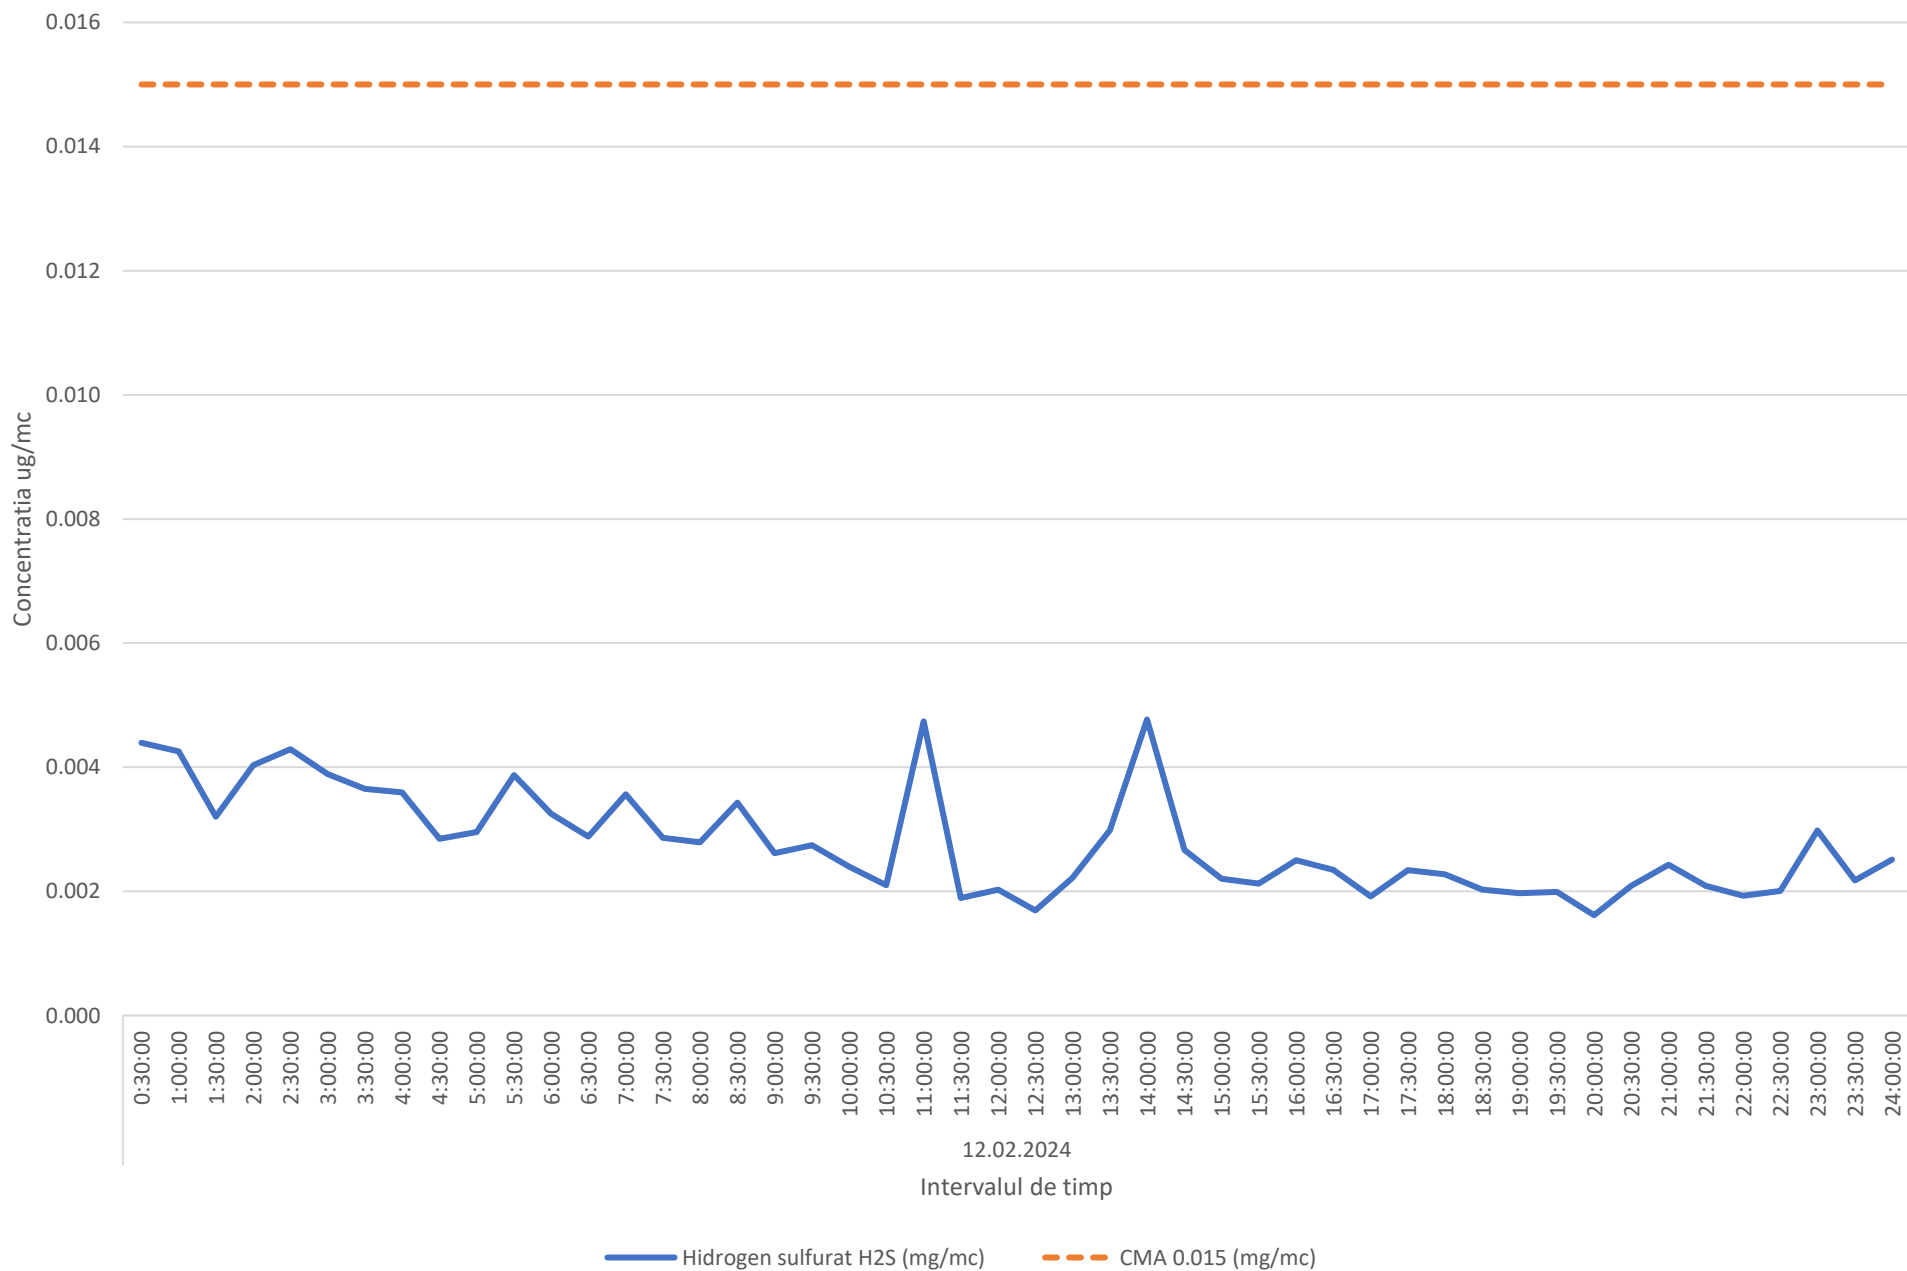

Variatia momentana (30 min.) a indicatorului H2S in data de 12.02.2024 - Parcul Central, Municipiul Ploiesti

Variatia momentana (30 min.) a indicatorului NH3 in data de 12.02.2024 - Parcul Central, Municipiul Ploiesti

Variatia mediilor orare a indicatorilor C6H6,C7H8 in data de 12.02.2024 - Parcul Central, Municipiul Ploiesti

Variatia mediilor orare ale indicatorilor PM10 si Pm2.5 in data de 12.02.2024 - Parcul Central, Municipiul Ploiesti

Variatia mediilor orare ale indicatorului SO2 in data de 12.02.2024 - Parcul Central, Municipiul Ploiesti

— SO2 ug/mc    - - - VL 350 ug/mc

Variatia mediilor orare ale indicatorului NO2 in data de 12.02.2024 - Parcul Central, Municipiul Ploiesti