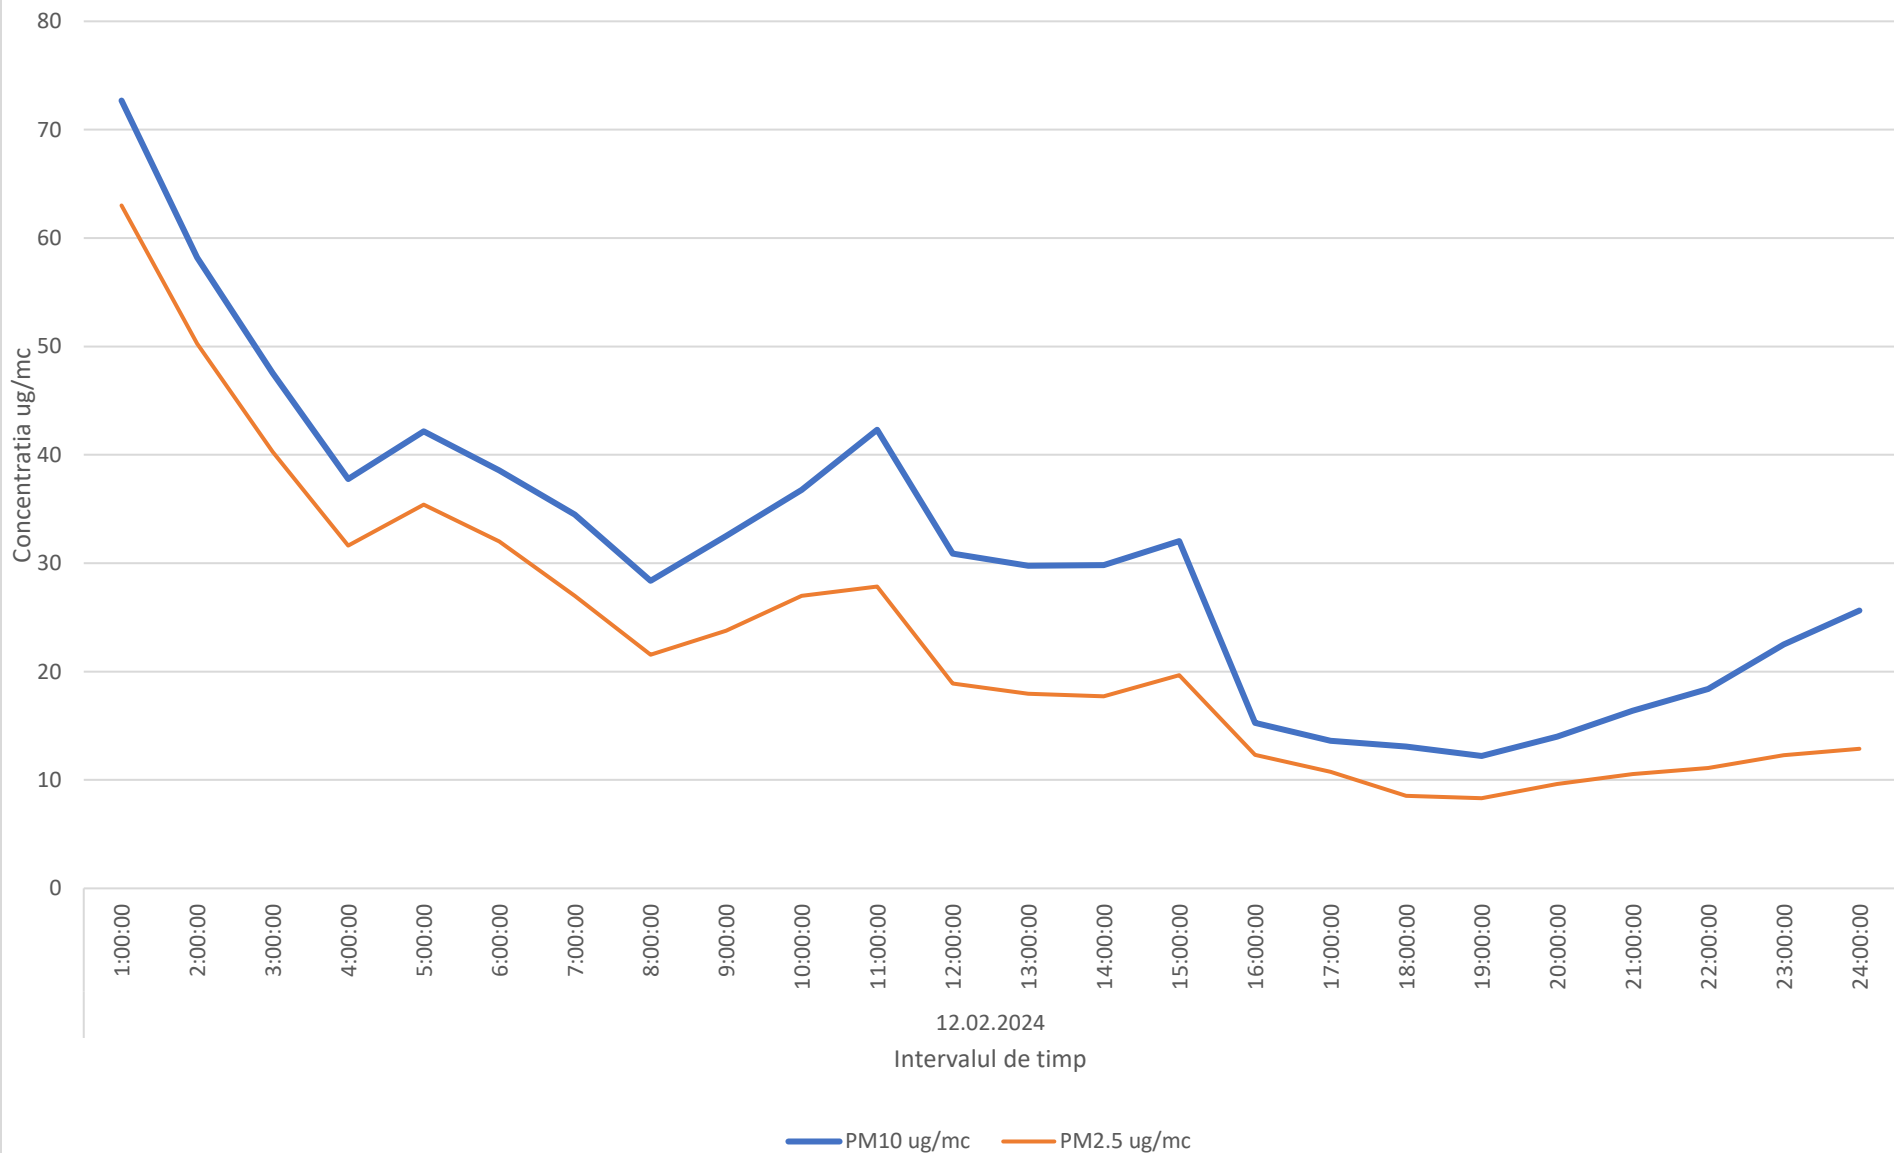

Variatia momentana (30 min.) a indicatorului H2S in data de 12.02.2024 - Parcul Central, Municipiul Ploiesti

Variatia momentana (30 min.) a indicatorului NH3 in data de 12.02.2024 - Parcul Central, Municipiul Ploiesti

Variatia mediilor orare a indicatorilor C6H6,C7H8 in data de 12.02.2024 - Parcul Central, Municipiul Ploiesti

Variatia mediilor orare ale indicatorilor PM10 si Pm2.5 in data de 12.02.2024 - Parcul Central, Municipiul Ploiesti

Variatia mediilor orare ale indicatorului SO2 in data de 12.02.2024 - Parcul Central, Municipiul Ploiesti

— SO2 ug/mc    - - - VL 350 ug/mc

Variatia mediilor orare ale indicatorului NO2 in data de 12.02.2024 - Parcul Central, Municipiul Ploiesti