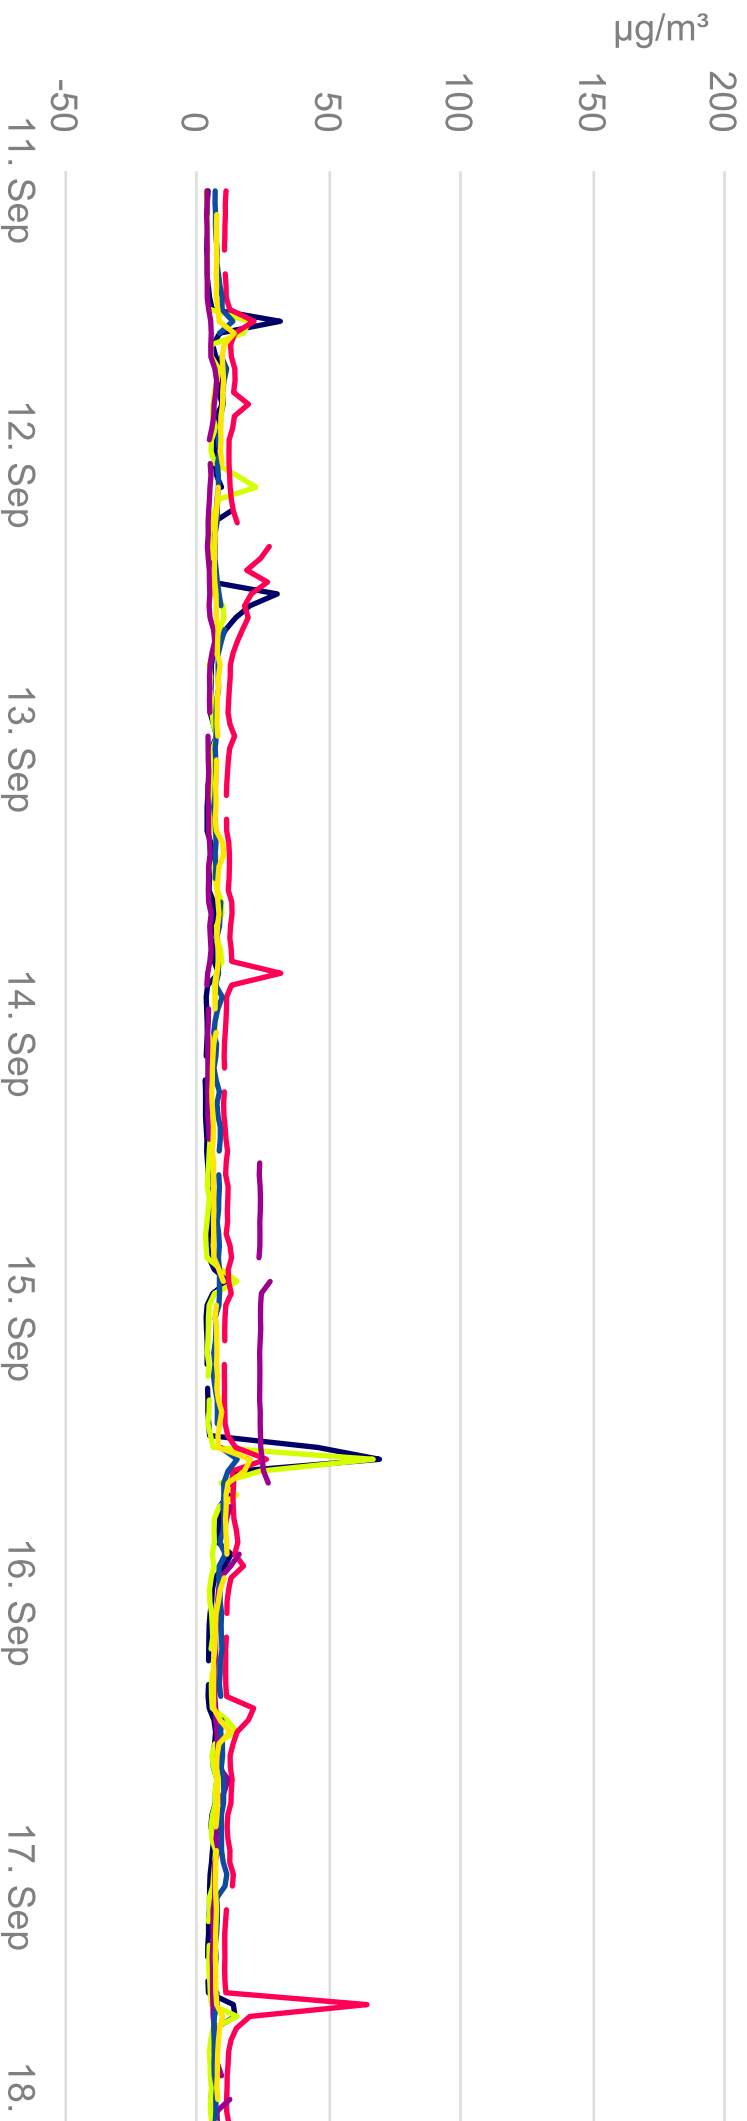

400
350
300
250
200
150
100
50
0
-50

Limita orara sanatare

- PH-6 - 9850B - SO2 - Valori orare
- ◆ PH-2 - 9850B - SO2 - Valori orare
- PH-5 - 9850B - SO2 - Valori orare
- ▲ PH-3 - 9850B - SO2 - Valori orare
- ▼ PH-4 - 9850B - SO2 - Valori orare
- PH-1 - 9850B - SO2 - Valori orare