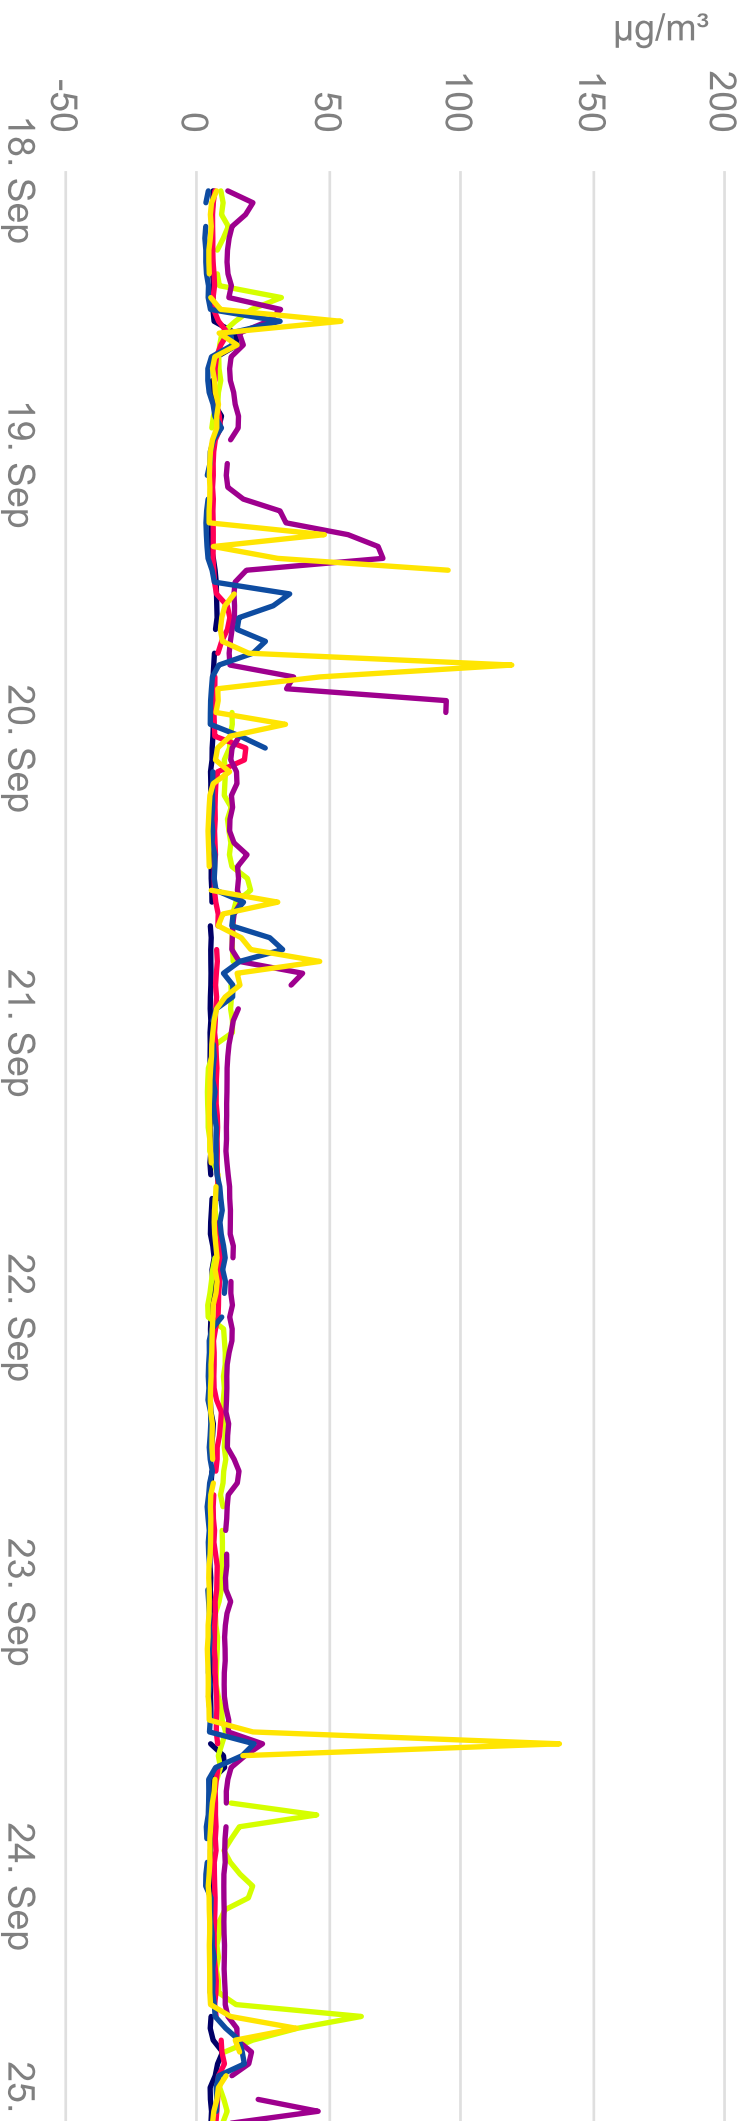

400
350
300
250
200
150
100
50
0
-50

Limita orara sanatare

- PH-3 - 9850B - SO2 - Valori orare
- ◆ PH-4 - 9850B - SO2 - Valori orare
- PH-1 - 9850B - SO2 - Valori orare
- ▲ PH-5 - 9850B - SO2 - Valori orare
- ▼ PH-2 - 9850B - SO2 - Valori orare
- PH-6 - 9850B - SO2 - Valori orare