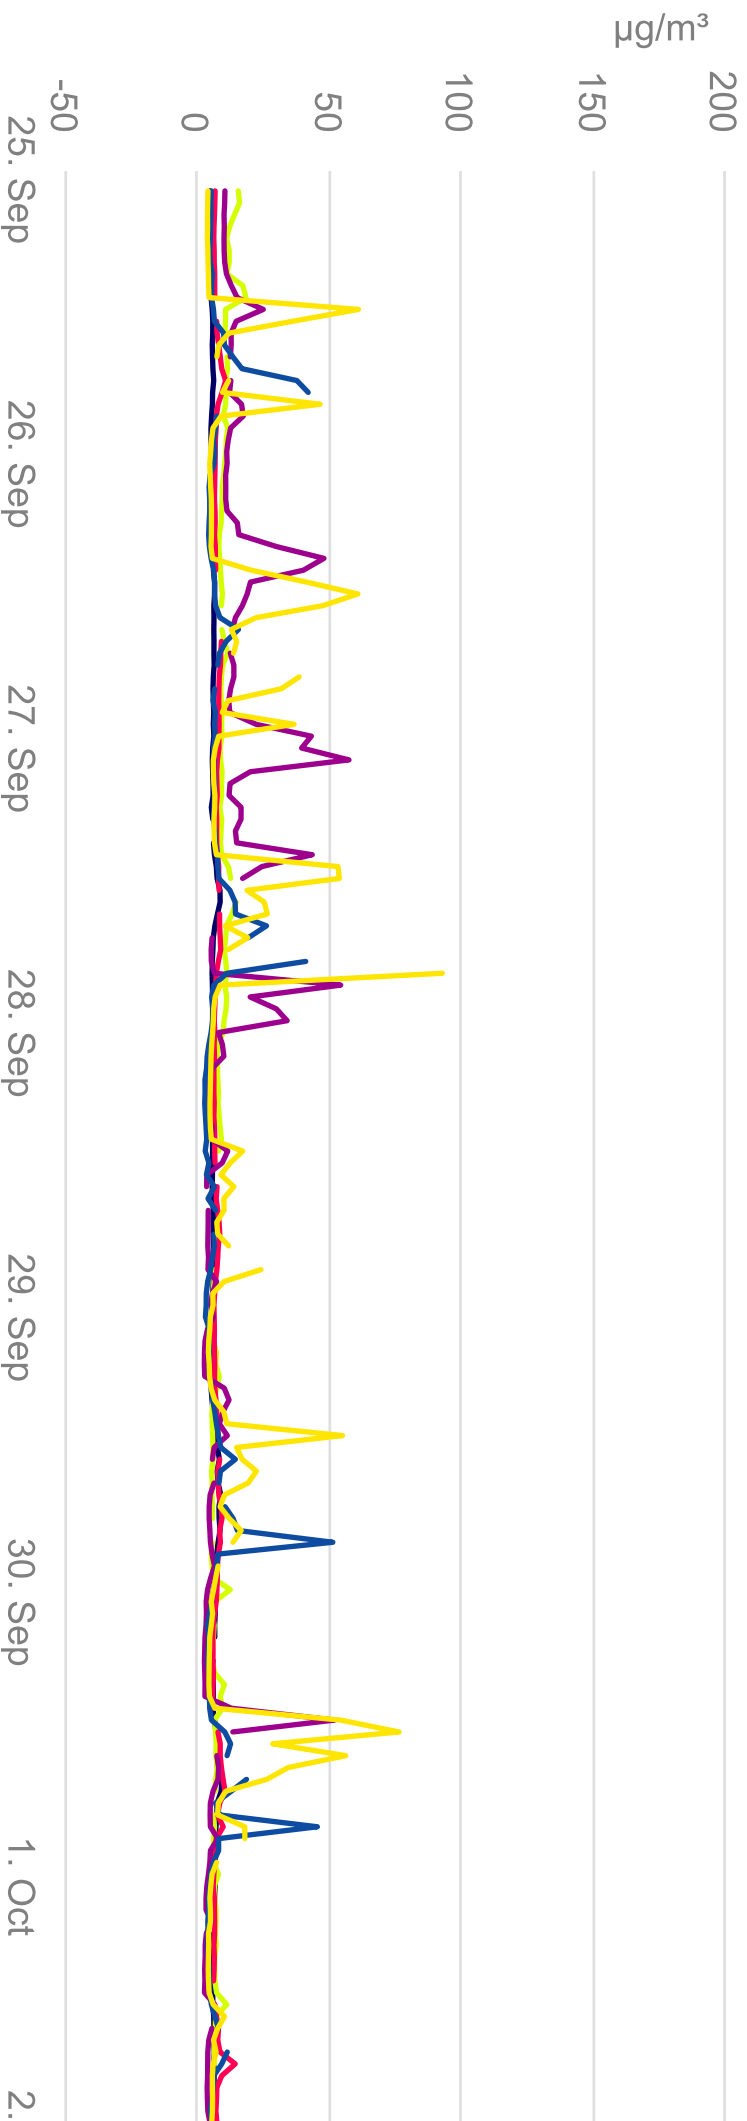

400
350
300
250
200
150
100
50
0
-50

Limita orara sanatare

- PH-3 - 9850B - SO2 - Valori orare
- ◆ PH-4 - 9850B - SO2 - Valori orare
- ◆ PH-5 - 9850B - SO2 - Valori orare
- ◆ PH-2 - 9850B - SO2 - Valori orare
- ◆ PH-1 - 9850B - SO2 - Valori orare
- ◆ PH-6 - 9850B - SO2 - Valori orare