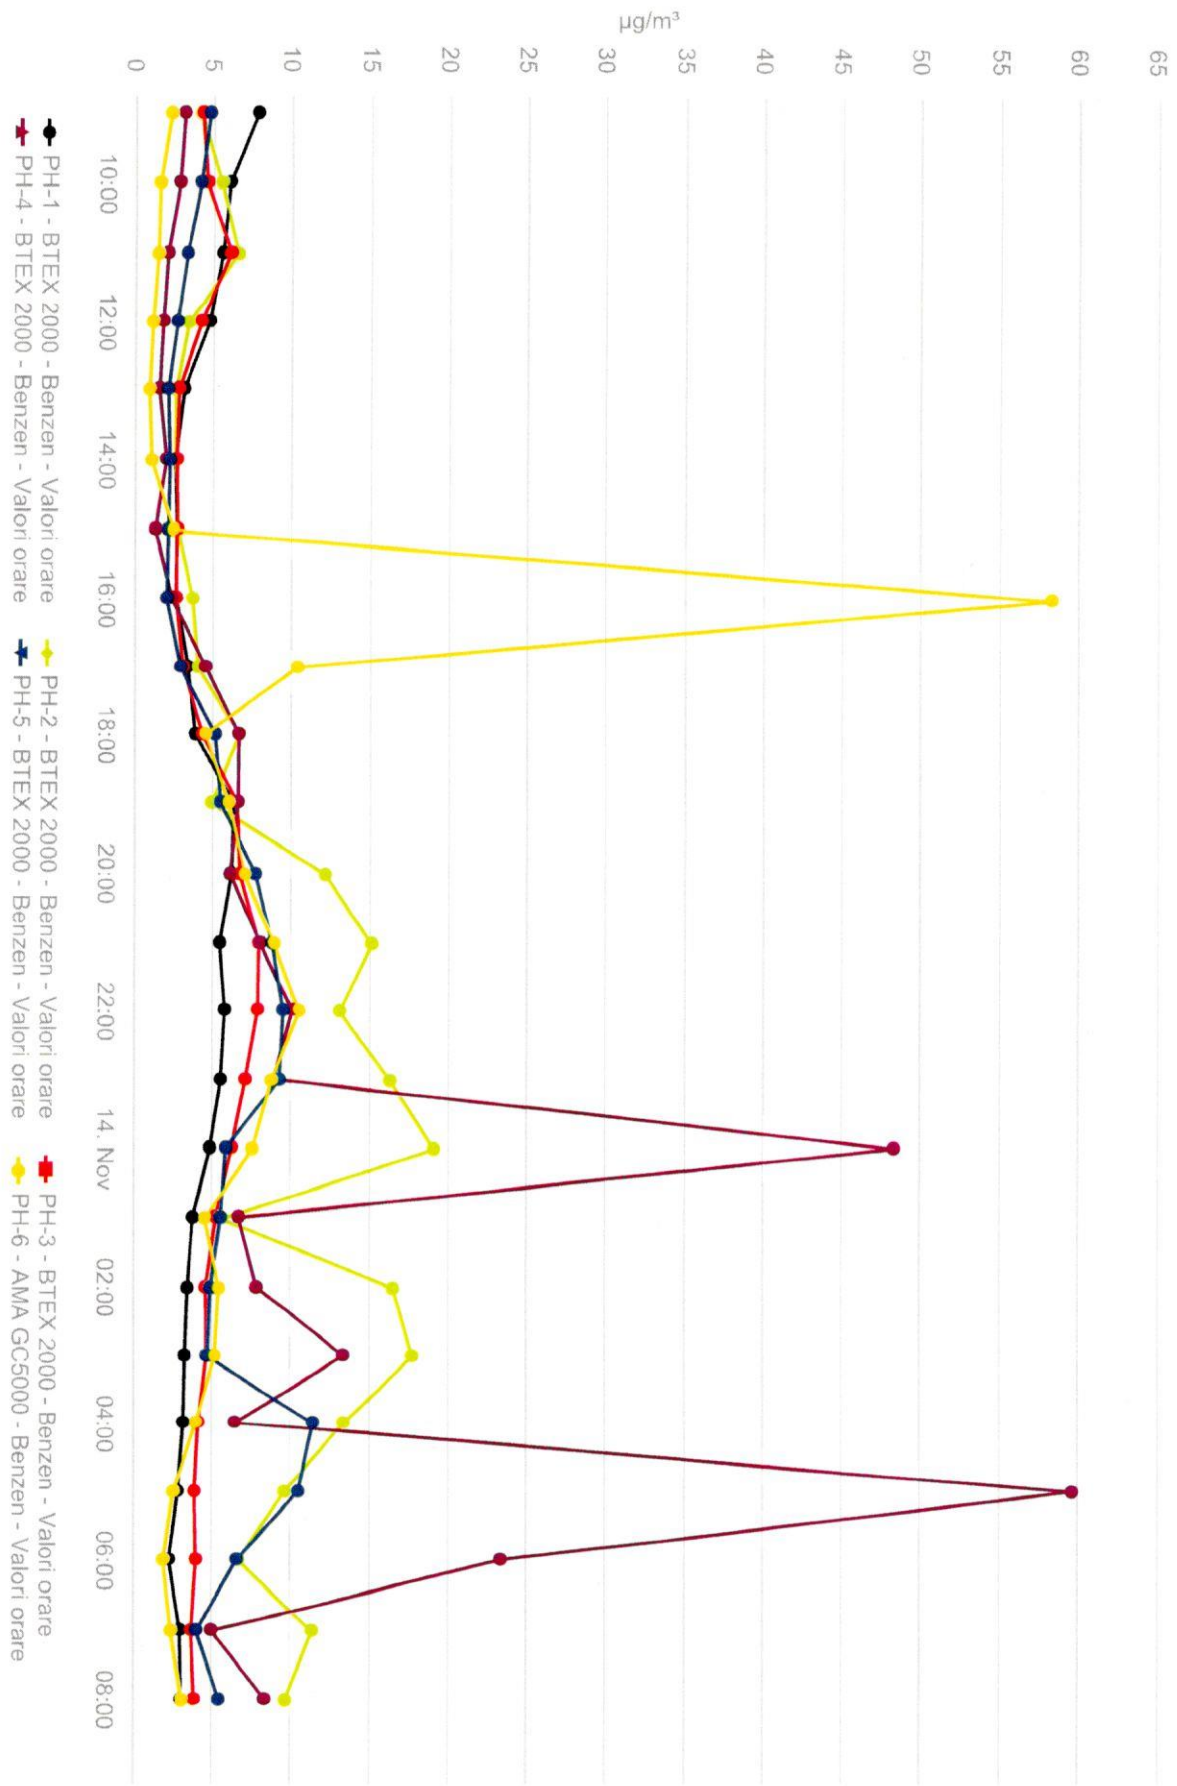

Interval:2017/1/1/13 08:50:00 - 2017/1/1/14 08:50:00

Interval: 2017/11/13 08:38:00 - 2017/11/14 08:38:00

Interval: 2017/11/13 08:42:00 - 2017/11/14 08:42:00