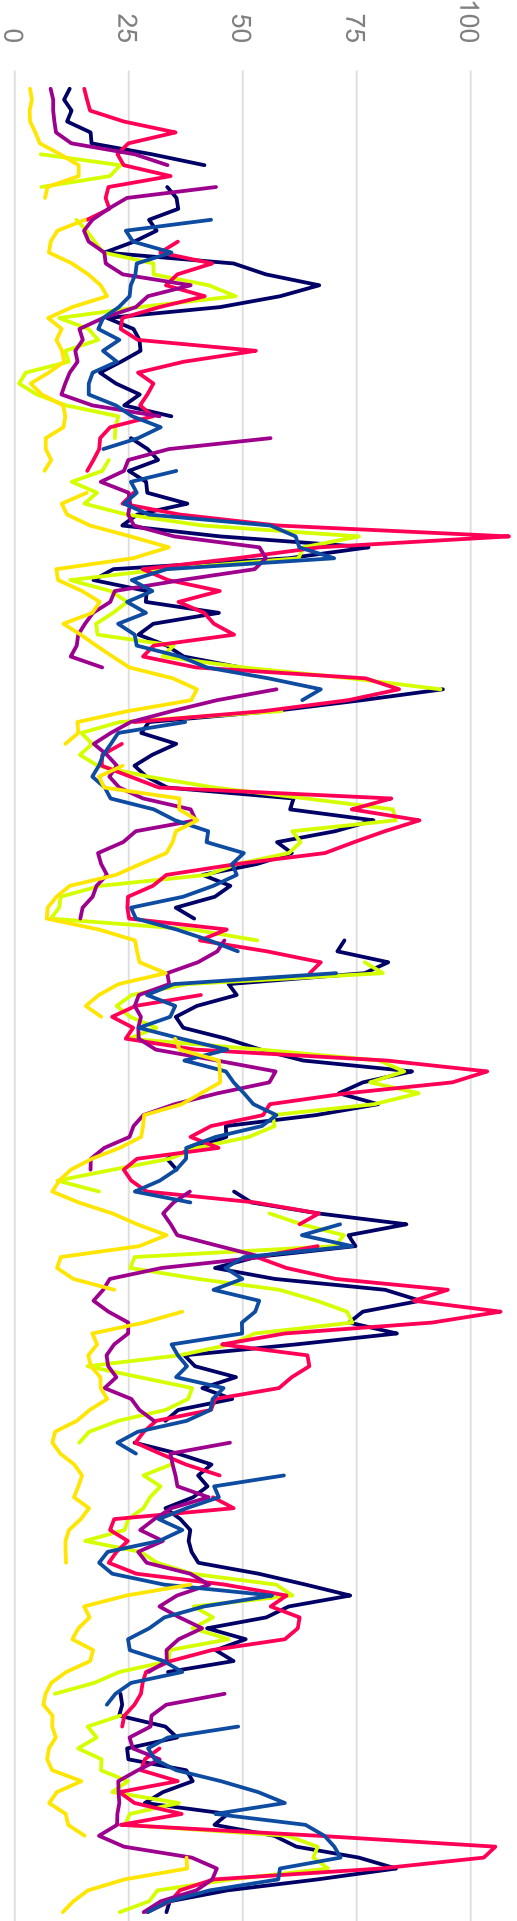

Interval: 2017/10/30 00:00:00 - 2017/11/06 00:00:00

225

200 **Limita orara sanata**

175

150

125

$\mu\text{g}/\text{m}^3$

-25

30. Oct 12:00 31. Oct 12:00 1. Nov 12:00 2. Nov 12:00 3. Nov 12:00 4. Nov 12:00 5. Nov 12:00 6. Nov

● PH-1 - 9841B - NO2 - Valori orare
● PH-5 - 9841B - NO2 - Valori orare

◆ PH-2 - 9841B - NO2 - Valori orare
◆ PH-6 - 9841B - NO2 - Valori orare

■ PH-3 - 9841B - NO2 - Valori orare

◆ PH-4 - 9841B - NO2 - Valori orare