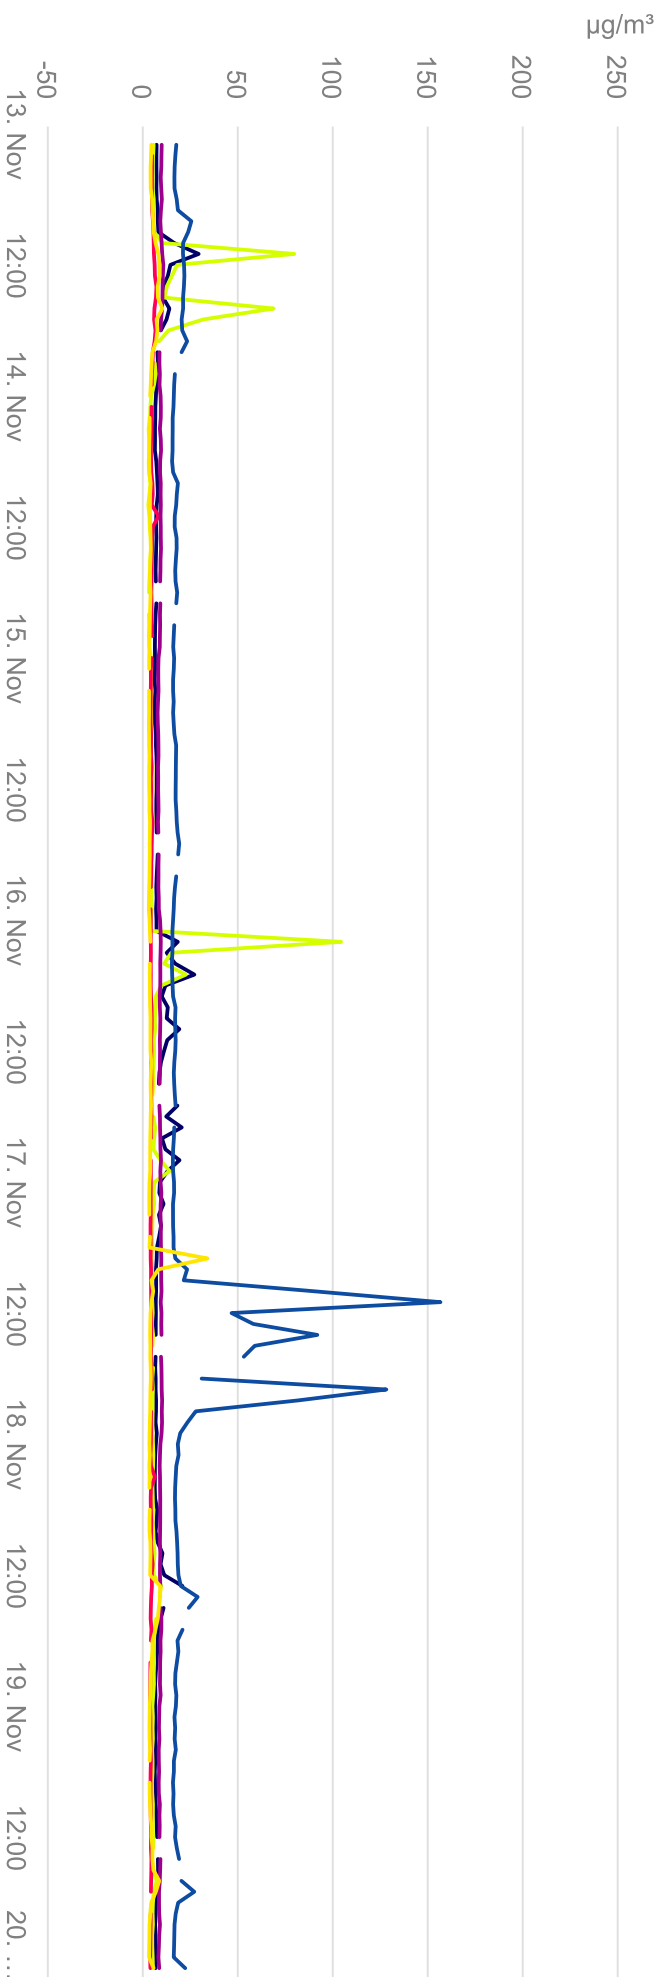

Interval: 2017/11/13 00:00:00 - 2017/11/20 00:00:00

550
500
450
400
350
300
250
200
150
100
50
0
-50

Prag alerta orara

PH-1 - 9850B - SO2 - Valori orare
PH-2 - 9850B - SO2 - Valori orare
PH-3 - 9850B - SO2 - Valori orare
PH-4 - 9850B - SO2 - Valori orare
PH-5 - 9850B - SO2 - Valori orare
PH-6 - 9850B - SO2 - Valori orare