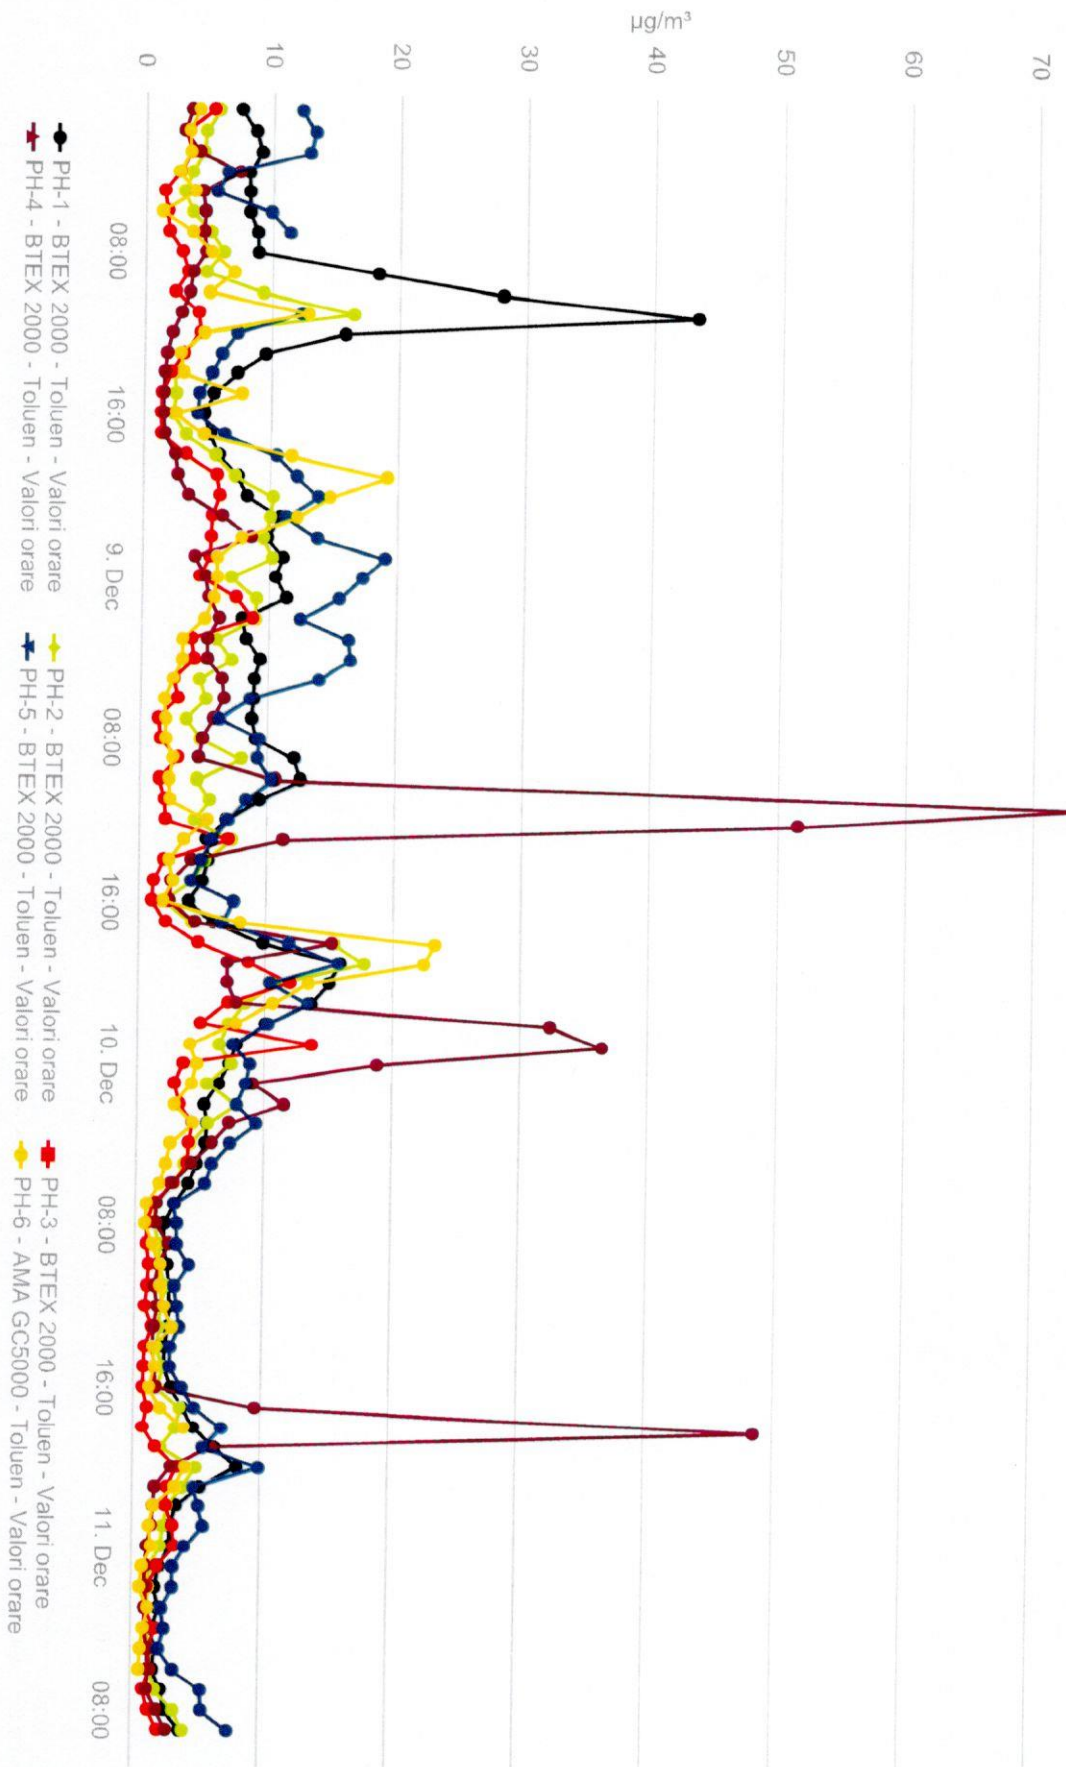

Interval: 2017/12/08 00:00:00 - 2017/12/11 09:45:00

80

Interval: 2017/12/08 00:00:00 - 2017/12/11 09:47:00

Interval: 2017/12/08 00:00:00 - 2017/12/11 00:00:00

- PH-1 - LSPM10 - PM 10 - Valori zilnice
- PH-2 - LSPM10 - PM 10 - Valori zilnice
- PH-3 - LSPM10 - PM 10 - Valori zilnice
- PH-4 - LSPM10 - PM 10 - Valori zilnice
- PH-5 - LSPM10 - PM 10 - Valori zilnice
- PH-6 - LSPM10 - PM 10 - Valori zilnice

8. Dec 9. Dec 10. Dec