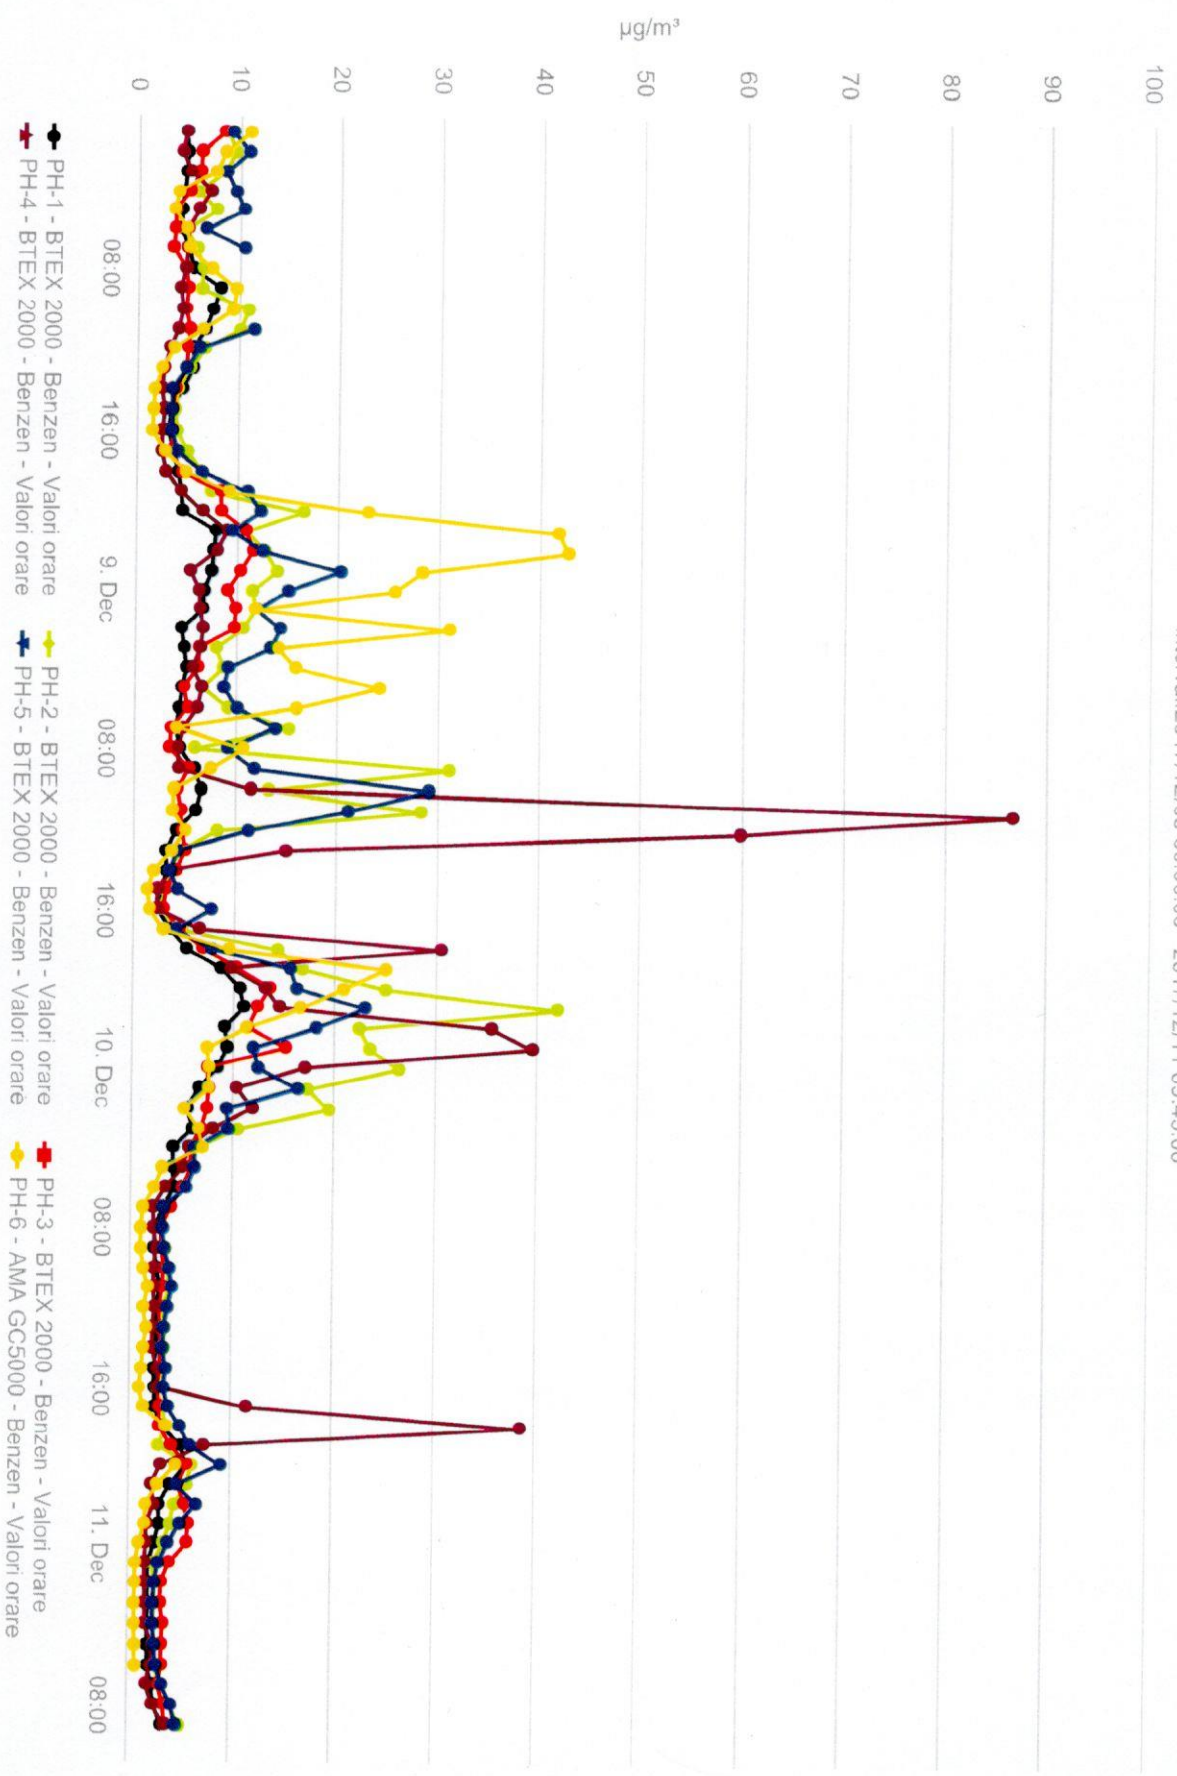

Interval: 2017/12/08 00:00:00 - 2017/12/11 09:45:00

80

Interval: 2017/12/08 00:00:00 - 2017/12/11 09:47:00

Interval: 2017/12/08 00:00:00 - 2017/12/11 00:00:00

- PH-1 - LSPM10 - PM 10 - Valori zilnice
- PH-2 - LSPM10 - PM 10 - Valori zilnice
- PH-3 - LSPM10 - PM 10 - Valori zilnice
- PH-4 - LSPM10 - PM 10 - Valori zilnice
- PH-5 - LSPM10 - PM 10 - Valori zilnice
- PH-6 - LSPM10 - PM 10 - Valori zilnice

8. Dec 9. Dec 10. Dec