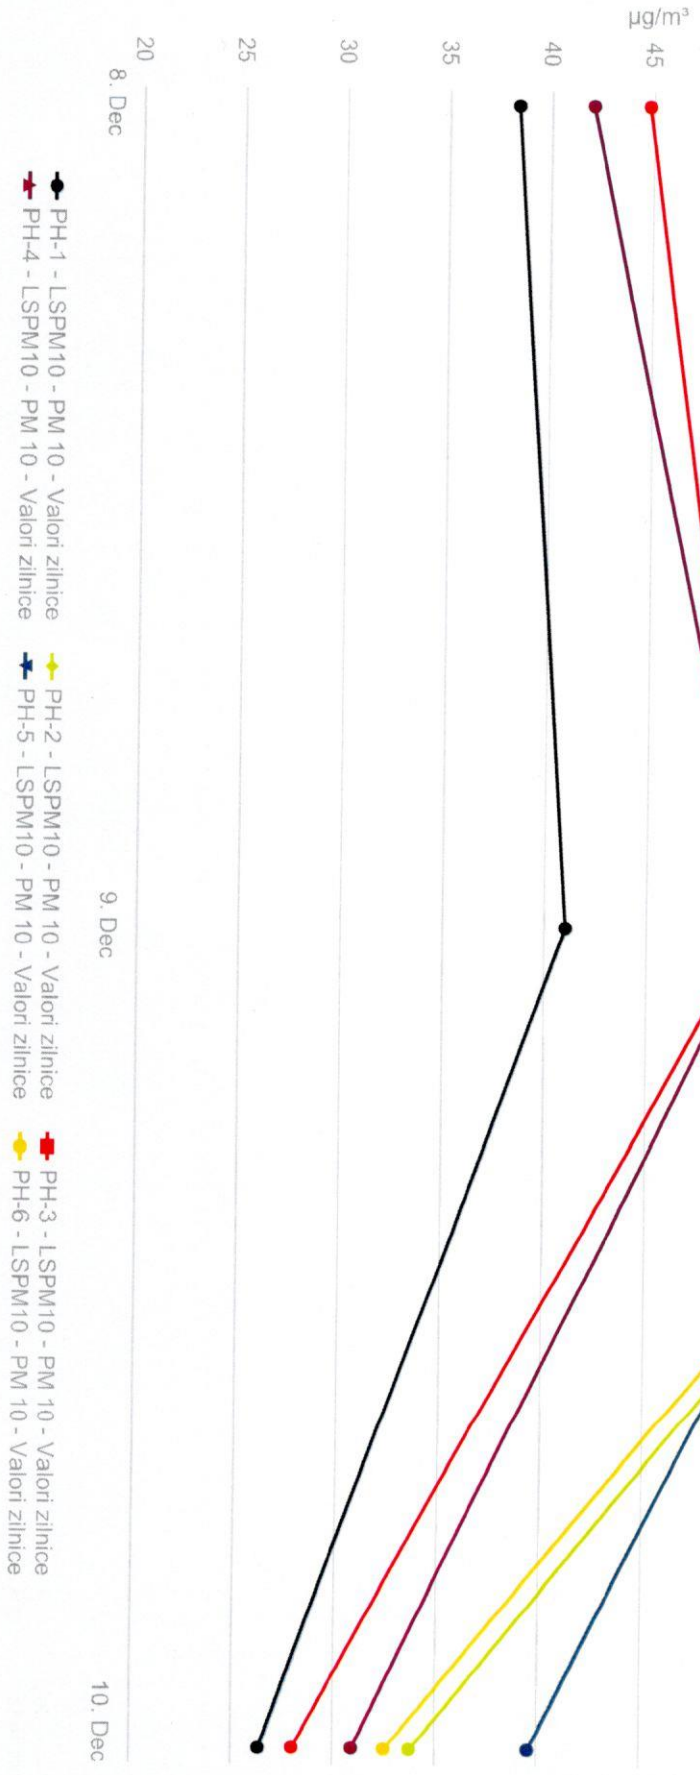

Interval: 2017/12/08 00:00:00 - 2017/12/11 09:45:00

80

Interval: 2017/12/08 00:00:00 - 2017/12/11 09:47:00

Interval: 2017/12/08 00:00:00 - 2017/12/11 00:00:00

- PH-1 - LSPM10 - PM 10 - Valori zilnice
- PH-2 - LSPM10 - PM 10 - Valori zilnice
- PH-3 - LSPM10 - PM 10 - Valori zilnice
- PH-4 - LSPM10 - PM 10 - Valori zilnice
- PH-5 - LSPM10 - PM 10 - Valori zilnice
- PH-6 - LSPM10 - PM 10 - Valori zilnice

8. Dec 9. Dec 10. Dec