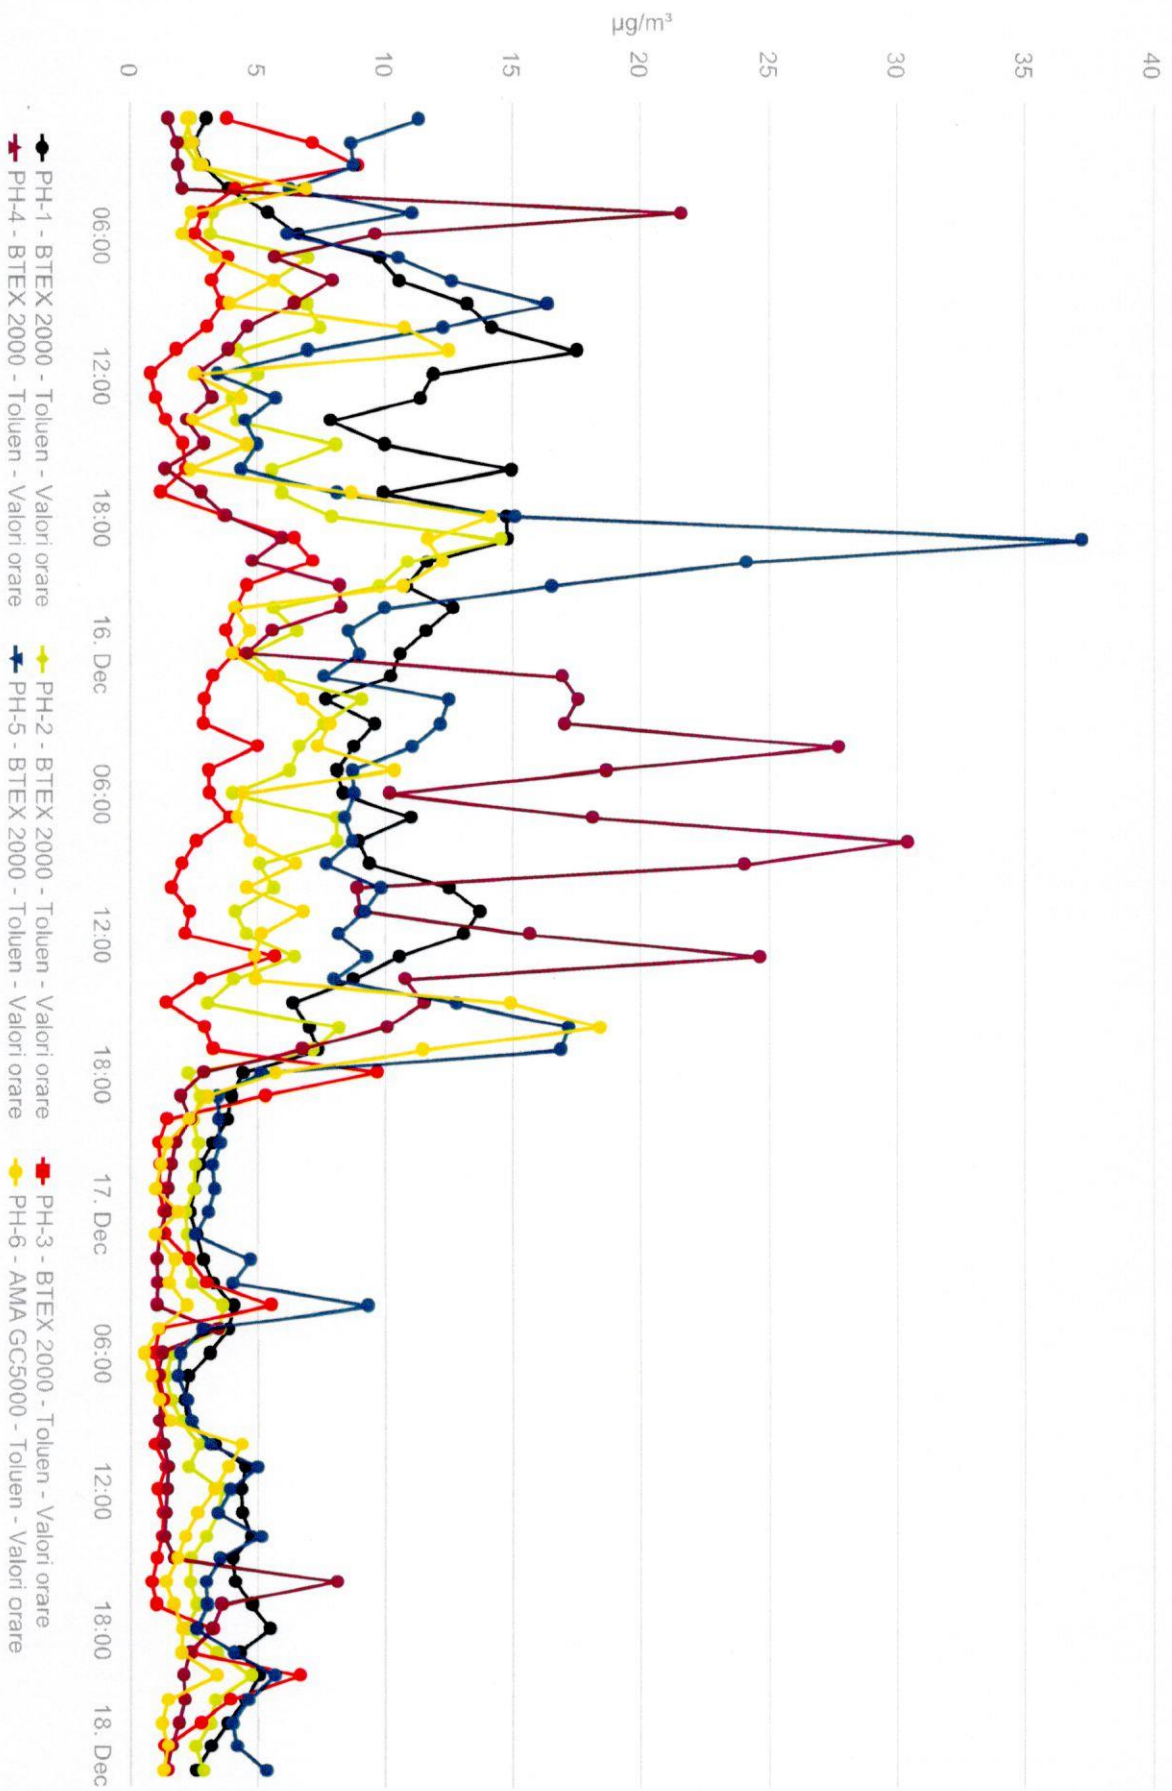

Interval: 2017/12/15 00:00:00 - 2017/12/18 00:00:00

Interval: 2017/12/15 00:00:00 - 2017/12/18 00:00:00

Interval: 2017/12/15 00:00:00 - 2017/12/18 00:00:00

15. Dec

16. Dec

17. Dec

- PH-1 - LSPM10 - PM 10 - Valori zilnice
- PH-2 - LSPM10 - PM 10 - Valori zilnice
- PH-3 - LSPM10 - PM 10 - Valori zilnice
- PH-4 - LSPM10 - PM 10 - Valori zilnice
- PH-5 - LSPM10 - PM 10 - Valori zilnice
- PH-6 - LSPM10 - PM 10 - Valori zilnice