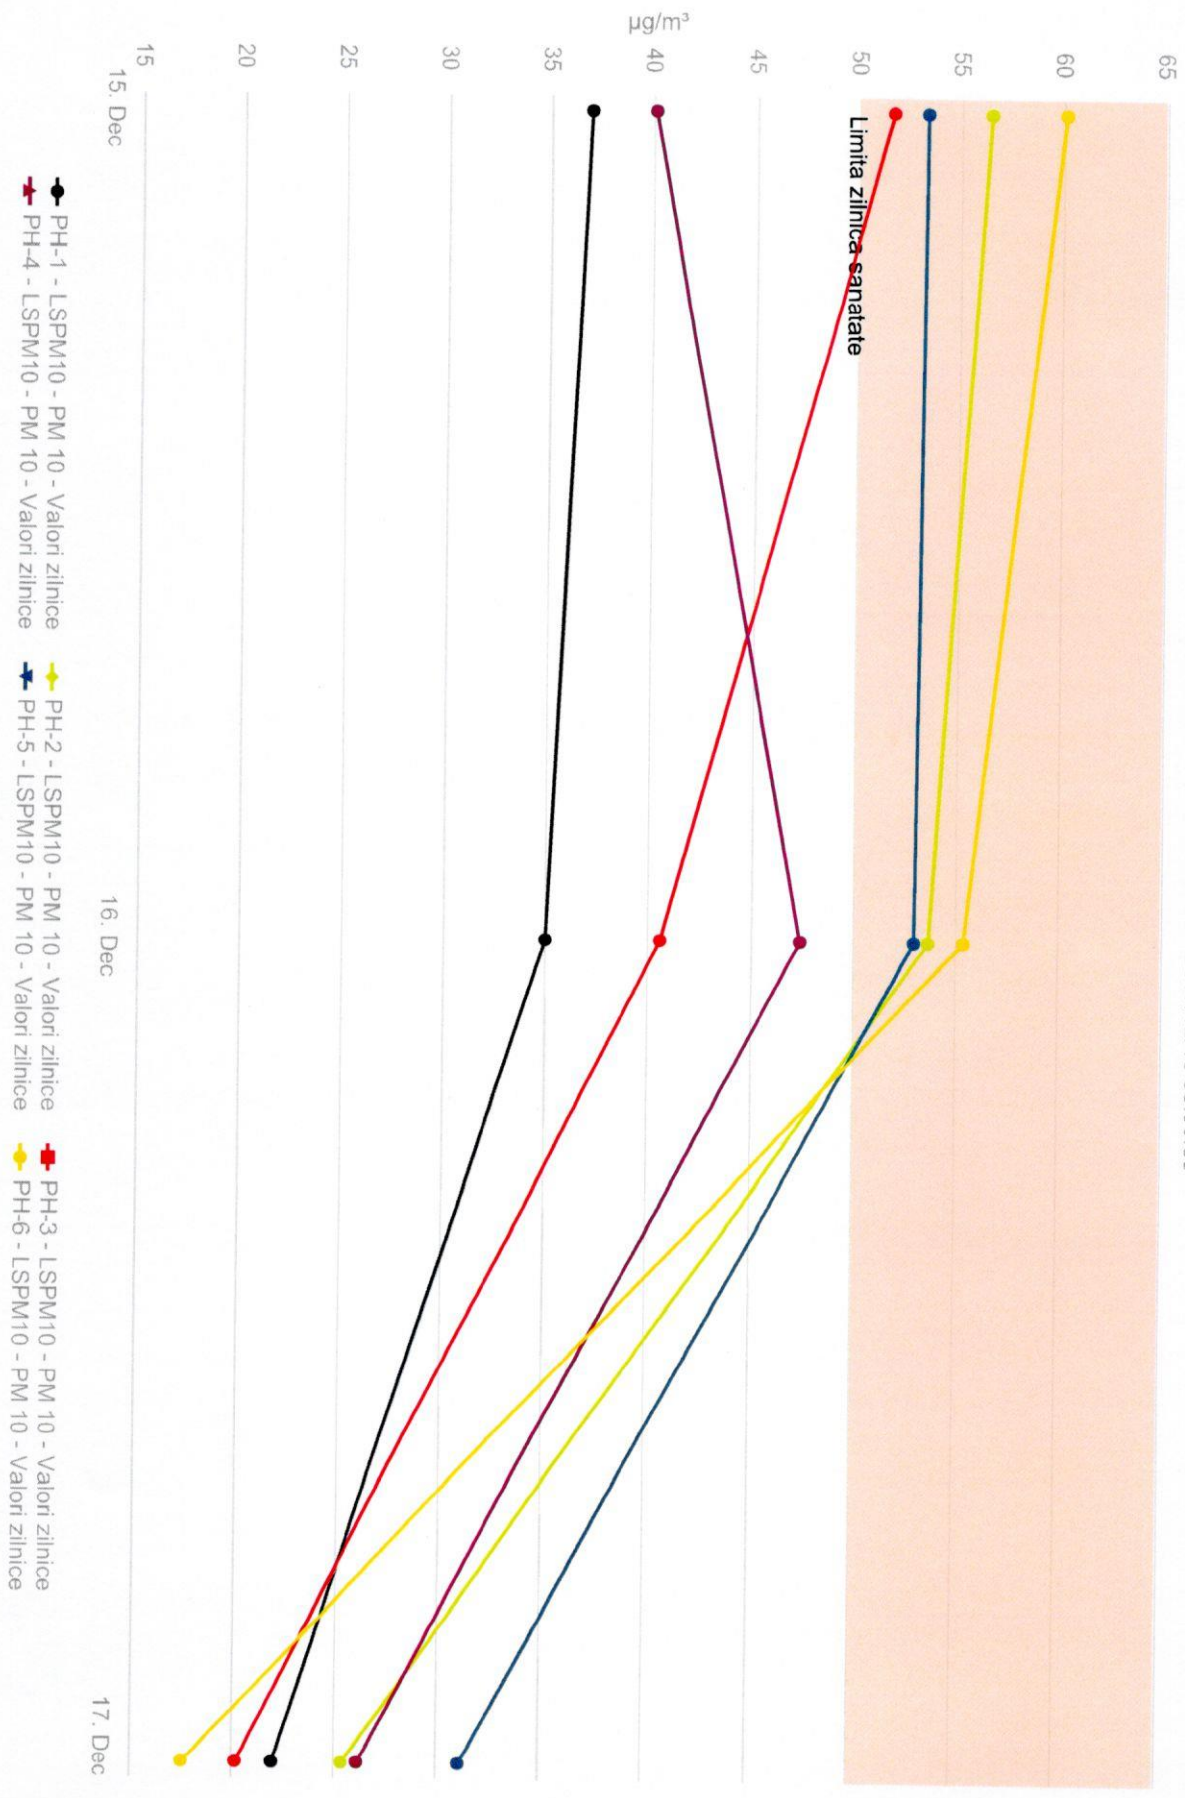

Interval: 2017/12/15 00:00:00 - 2017/12/18 00:00:00

Interval: 2017/12/15 00:00:00 - 2017/12/18 00:00:00

Interval: 2017/12/15 00:00:00 - 2017/12/18 00:00:00

15. Dec

16. Dec

17. Dec

- PH-1 - LSPM10 - PM 10 - Valori zilnice
- PH-2 - LSPM10 - PM 10 - Valori zilnice
- PH-3 - LSPM10 - PM 10 - Valori zilnice
- PH-4 - LSPM10 - PM 10 - Valori zilnice
- PH-5 - LSPM10 - PM 10 - Valori zilnice
- PH-6 - LSPM10 - PM 10 - Valori zilnice