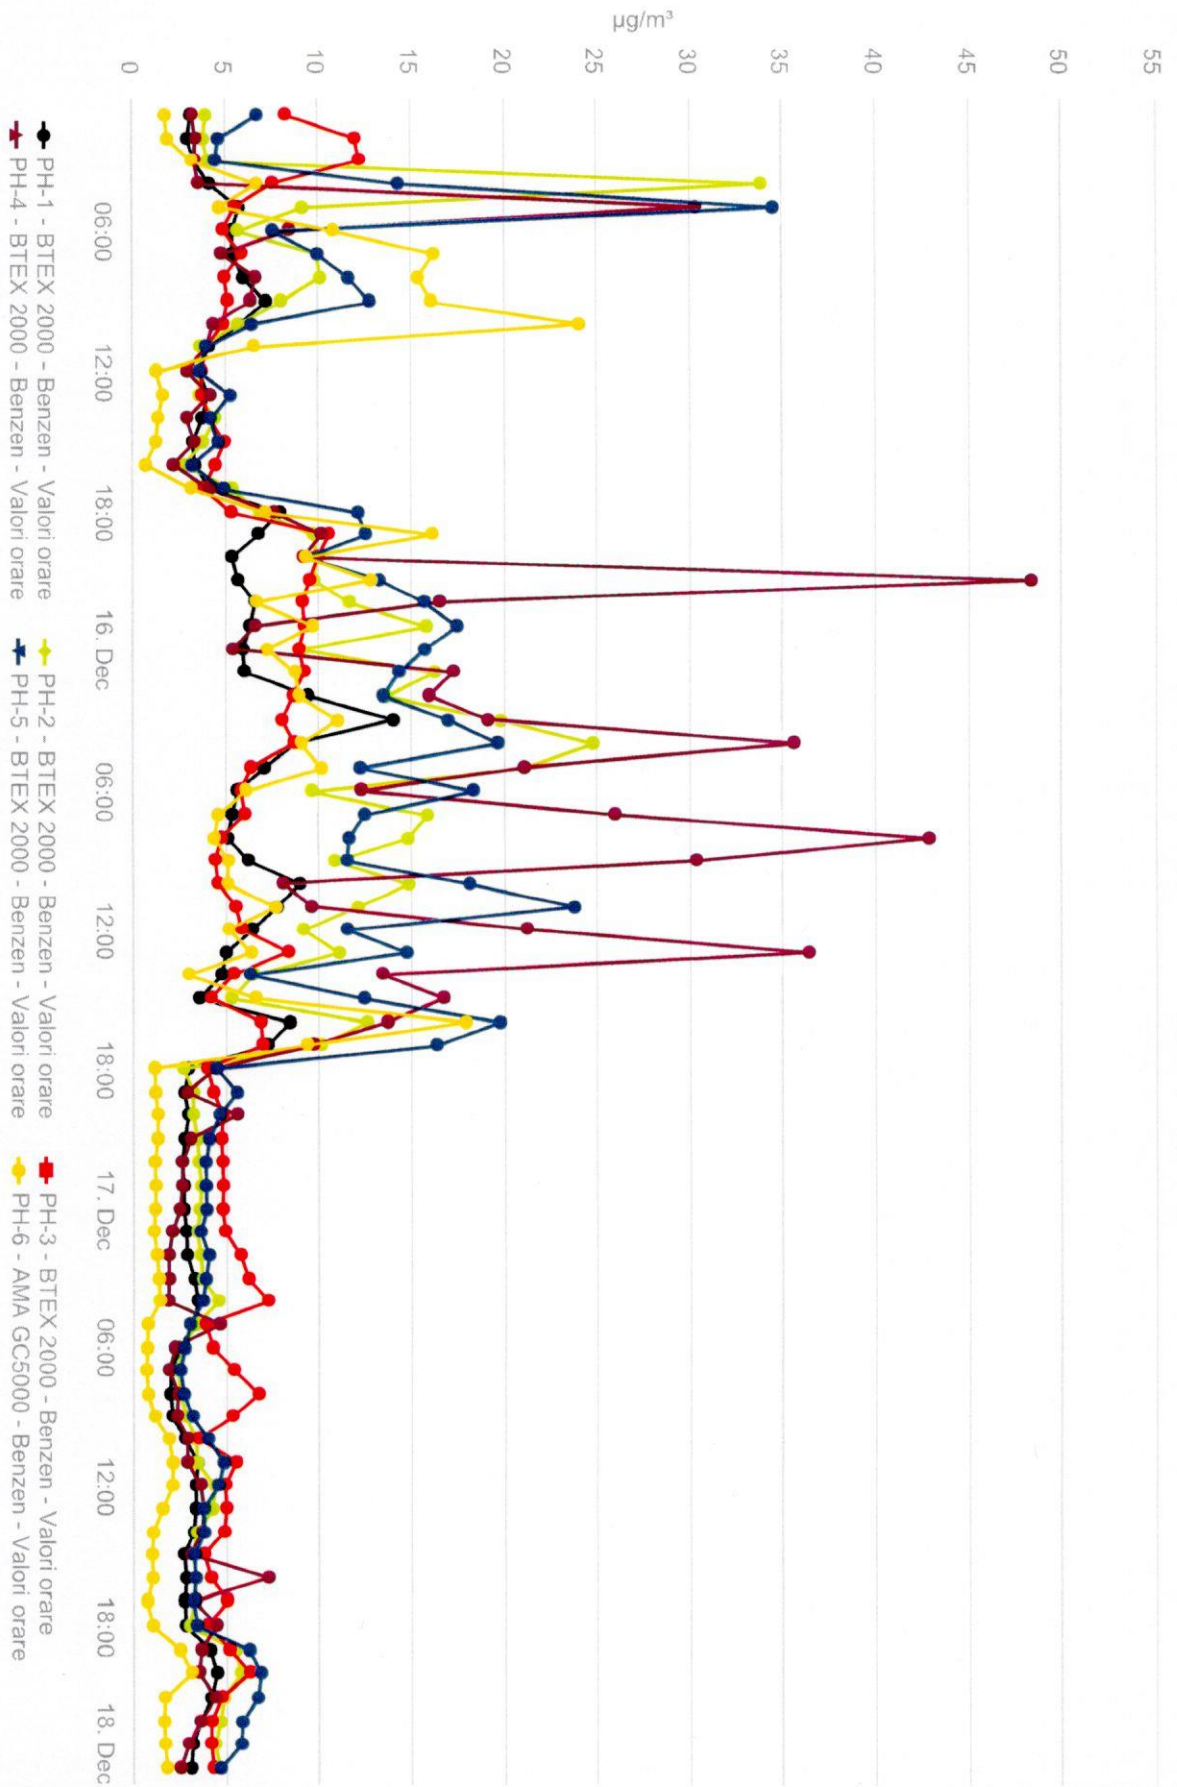

Interval: 2017/12/15 00:00:00 - 2017/12/18 00:00:00

Interval: 2017/12/15 00:00:00 - 2017/12/18 00:00:00

Interval: 2017/12/15 00:00:00 - 2017/12/18 00:00:00

15. Dec

16. Dec

17. Dec

- PH-1 - LSPM10 - PM 10 - Valori zilnice
- PH-2 - LSPM10 - PM 10 - Valori zilnice
- PH-3 - LSPM10 - PM 10 - Valori zilnice
- PH-4 - LSPM10 - PM 10 - Valori zilnice
- PH-5 - LSPM10 - PM 10 - Valori zilnice
- PH-6 - LSPM10 - PM 10 - Valori zilnice