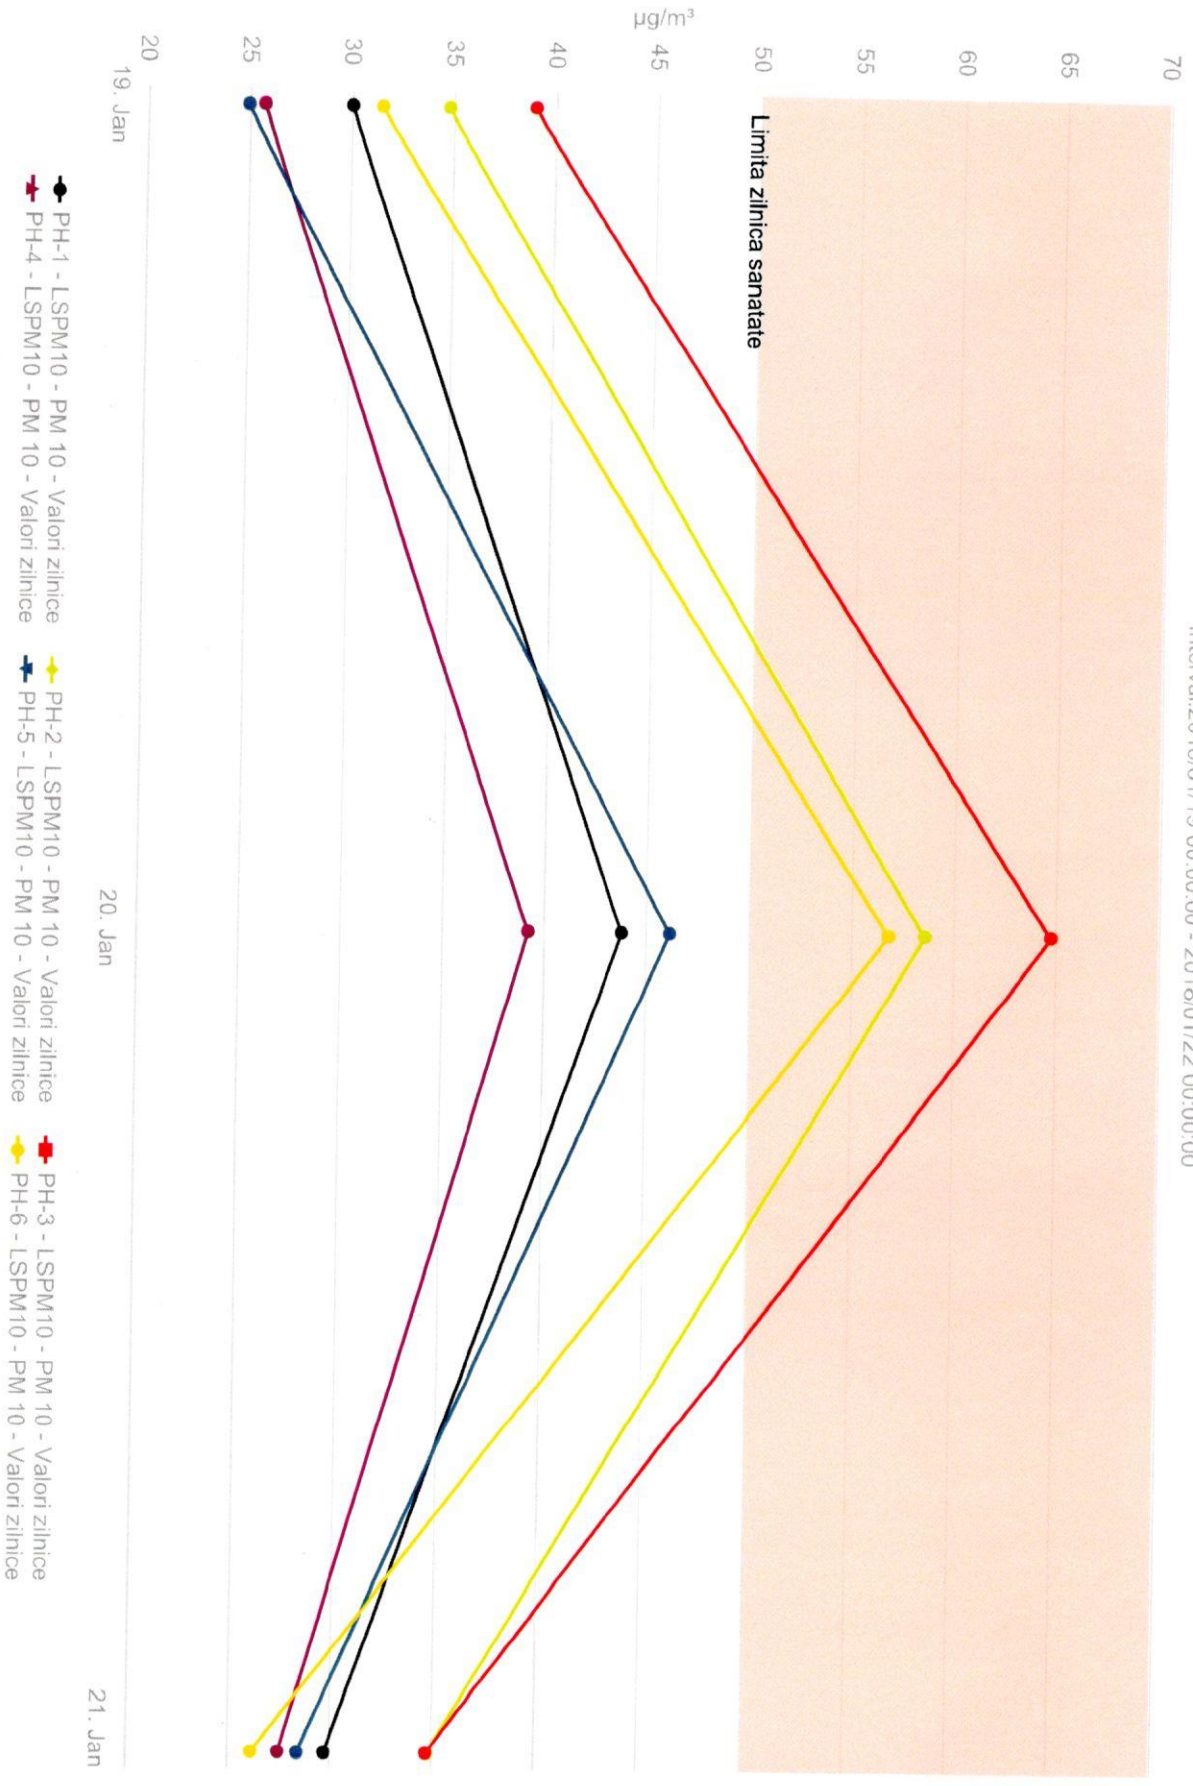

22.5

Interval: 2018/01/19 10:12:00 - 2018/01/22 10:12:00

Interval: 2018/01/19 00:00:00 - 2018/01/22 11:37:00

Interval: 2018/01/19 00:00:00 - 2018/01/22 00:00:00

19. Jan

20. Jan

21. Jan

- PH-1 - LSPM10 - PM 10 - Valori zilnice
- PH-2 - LSPM10 - PM 10 - Valori zilnice
- PH-3 - LSPM10 - PM 10 - Valori zilnice
- PH-4 - LSPM10 - PM 10 - Valori zilnice
- PH-5 - LSPM10 - PM 10 - Valori zilnice
- PH-6 - LSPM10 - PM 10 - Valori zilnice

Directia/viteza vantului

	19/01/2018	20/01/2018	21/01/2018	22/01/2018
0	NNE2	ESE0.4	VNV1.7	E3
1	NV2	E1.2	VNV1.2	E2
2	NNE2	VNV1.1	NV2.8	E2
3	NV2	N1.4	NNV1	E3
4	NNE1	NNV1	NNV0.5	E3
5	VNV1	ENE1	N0.7	E4
6	NNV2	ENE0.7	E0.4	E3
7	NNV2	NE0.5	NV0.7	E4
8	NV1	E1.7	E0.7	ESE2
9	VNV1	ESE2	E1	S1
10	VNV3	E1	ESE1	SE1
11	V2	SSV1	ESE1	
12	NV2	SSV1.1	S1	
13	VNV2.6	SV1.1	S2	
14	NV2.6		ESE2	
15	VNV3	SE1	SE2	
16	V3.6	E0.5	SSE2	
17	V1.9	SSE0.1	SSE4	
18	V0.6	NV0.8	ESE2	
19	NV0.6	V0.6	E3	
20	V0.8	V0.9	E2	
21	NNE1.1	V1.2	E2	
22	NV0.4	NNV2.3	E2	
23	SE0.7	VNV1	E3	