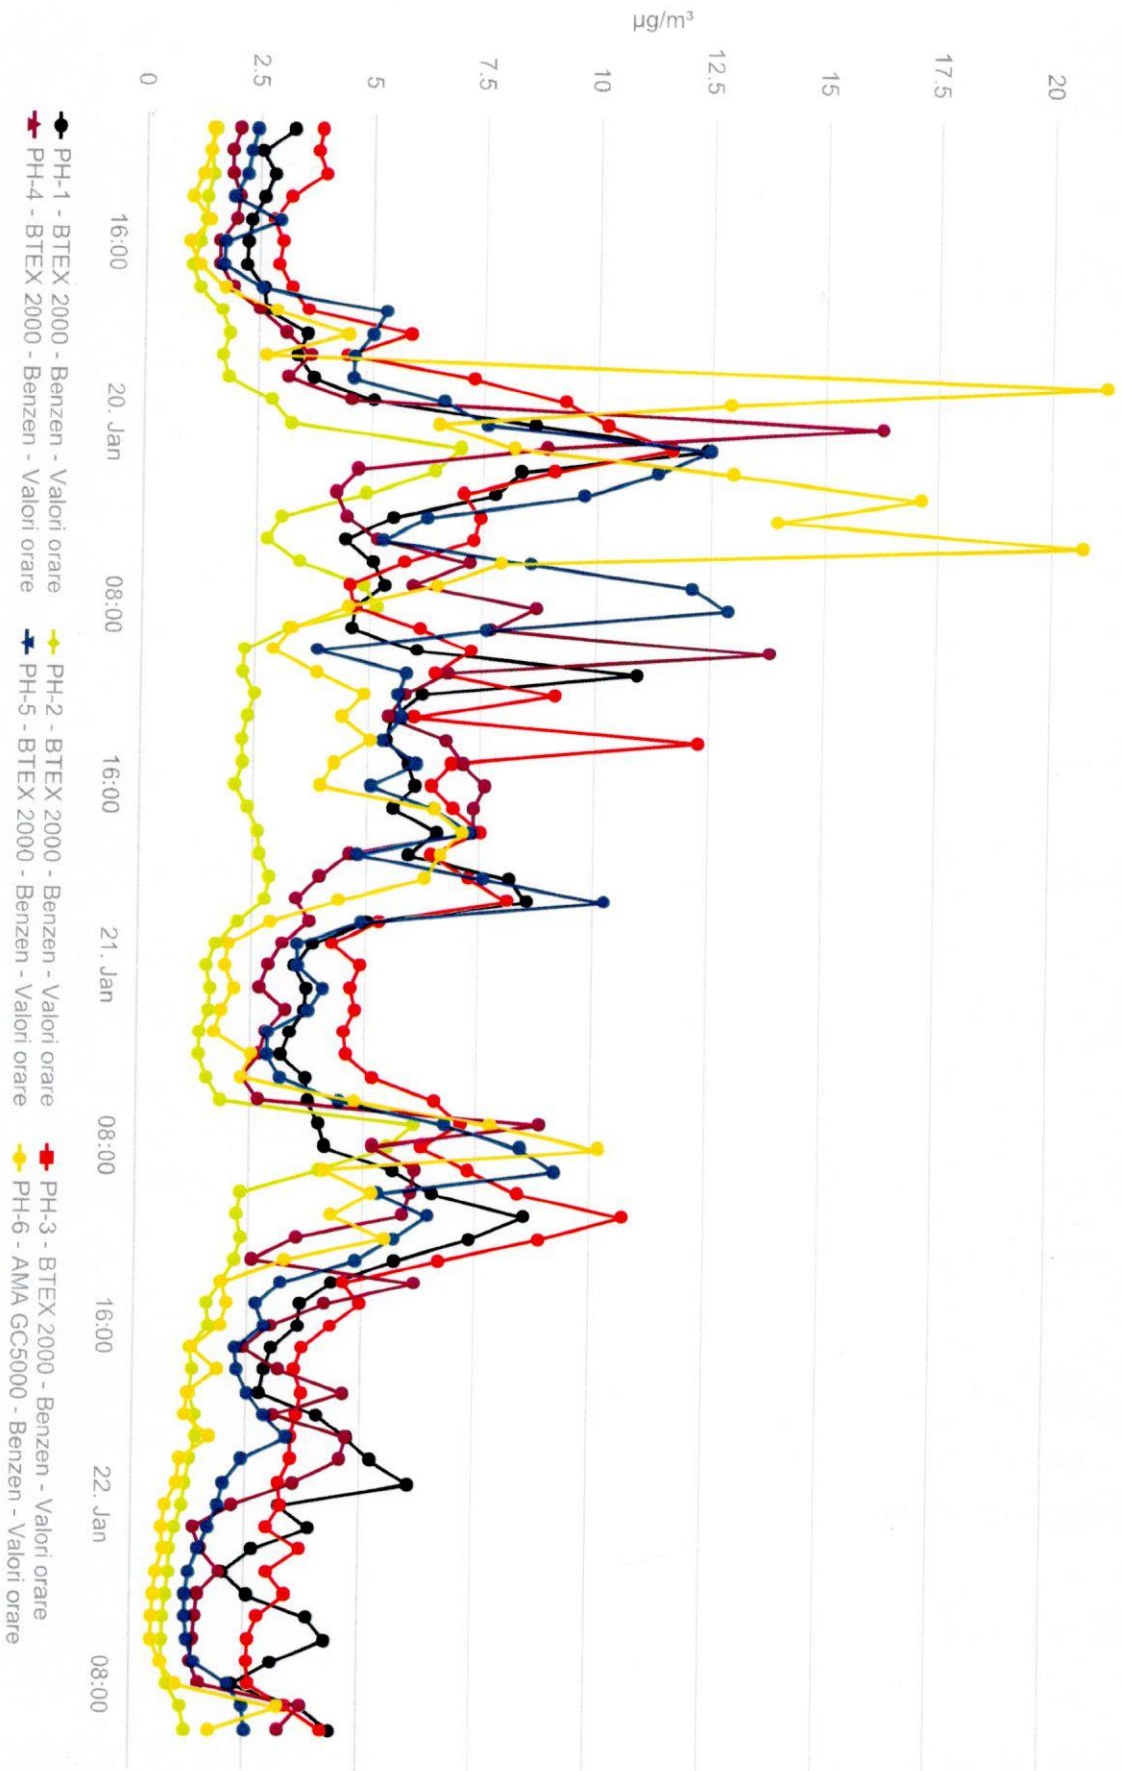

22.5

Interval: 2018/01/19 10:12:00 - 2018/01/22 10:12:00

Interval: 2018/01/19 00:00:00 - 2018/01/22 11:37:00

Interval: 2018/01/19 00:00:00 - 2018/01/22 00:00:00

19. Jan

20. Jan

21. Jan

- PH-1 - LSPM10 - PM 10 - Valori zilnice
- PH-2 - LSPM10 - PM 10 - Valori zilnice
- PH-3 - LSPM10 - PM 10 - Valori zilnice
- PH-4 - LSPM10 - PM 10 - Valori zilnice
- PH-5 - LSPM10 - PM 10 - Valori zilnice
- PH-6 - LSPM10 - PM 10 - Valori zilnice

Directia/viteza vantului

	19/01/2018	20/01/2018	21/01/2018	22/01/2018
0	NNE2	ESE0.4	VNV1.7	E3
1	NV2	E1.2	VNV1.2	E2
2	NNE2	VNV1.1	NV2.8	E2
3	NV2	N1.4	NNV1	E3
4	NNE1	NNV1	NNV0.5	E3
5	VNV1	ENE1	N0.7	E4
6	NNV2	ENE0.7	E0.4	E3
7	NNV2	NE0.5	NV0.7	E4
8	NV1	E1.7	E0.7	ESE2
9	VNV1	ESE2	E1	S1
10	VNV3	E1	ESE1	SE1
11	V2	SSV1	ESE1	
12	NV2	SSV1.1	S1	
13	VNV2.6	SV1.1	S2	
14	NV2.6		ESE2	
15	VNV3	SE1	SE2	
16	V3.6	E0.5	SSE2	
17	V1.9	SSE0.1	SSE4	
18	V0.6	NV0.8	ESE2	
19	NV0.6	V0.6	E3	
20	V0.8	V0.9	E2	
21	NNE1.1	V1.2	E2	
22	NV0.4	NNV2.3	E2	
23	SE0.7	VNV1	E3	