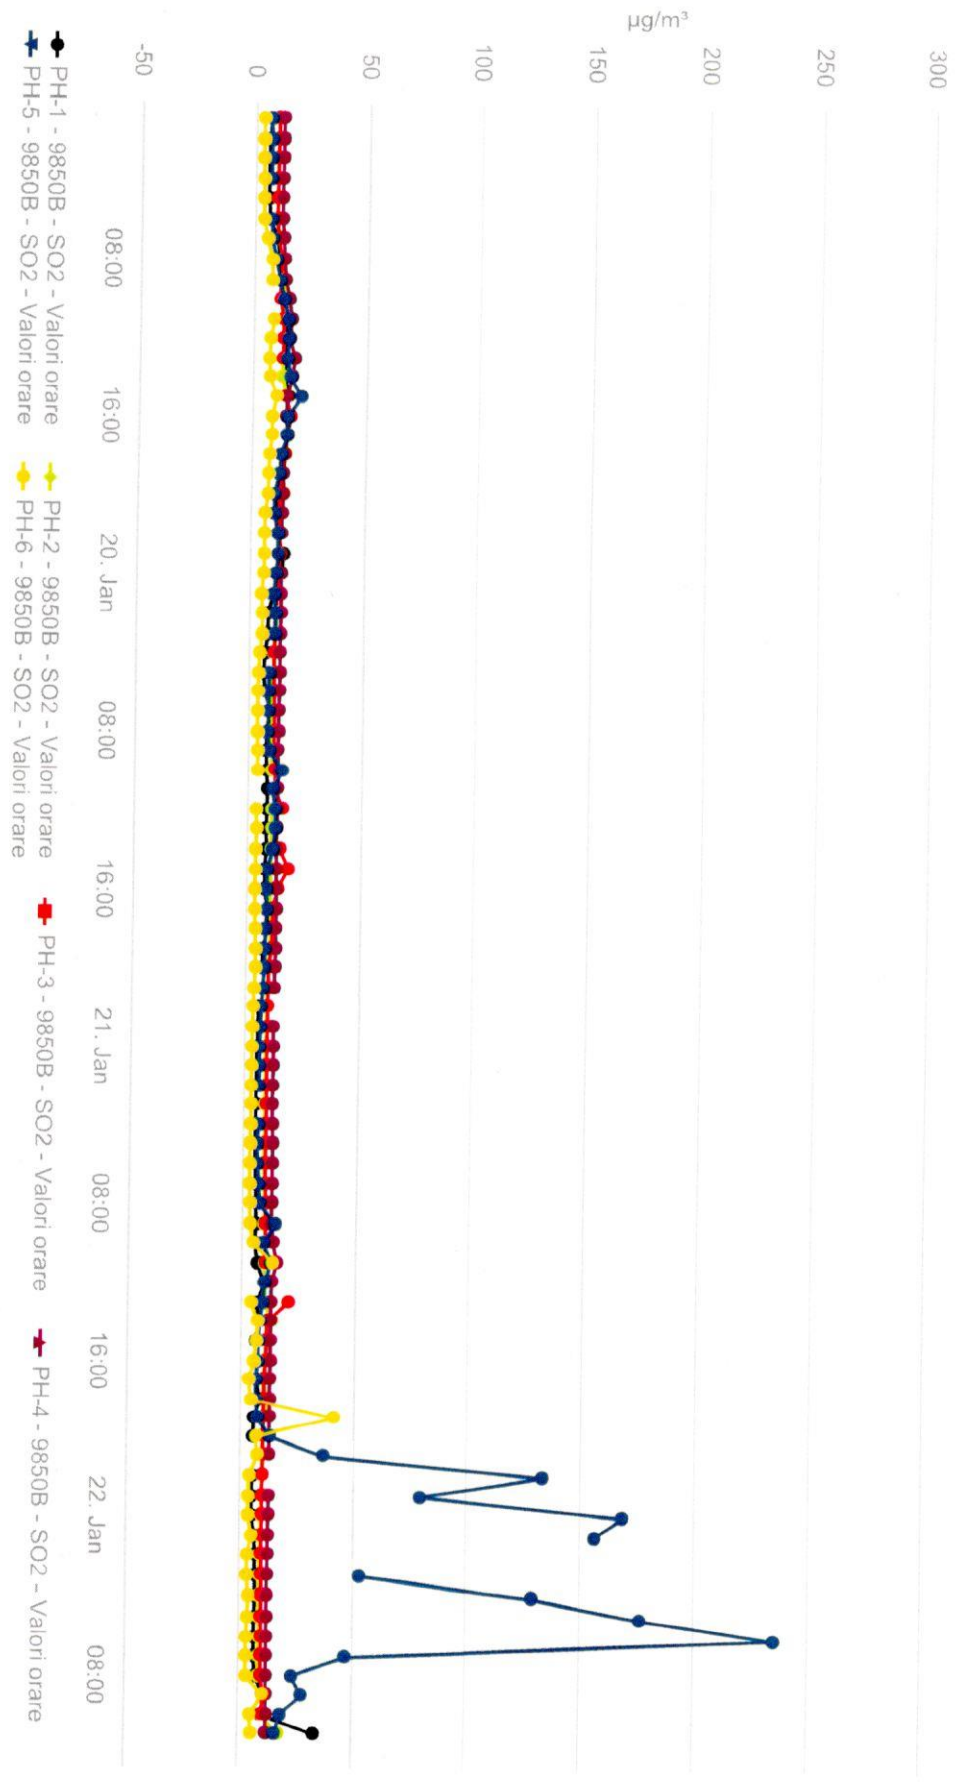

22.5

Interval: 2018/01/19 10:12:00 - 2018/01/22 10:12:00

Interval: 2018/01/19 00:00:00 - 2018/01/22 11:37:00

Interval: 2018/01/19 00:00:00 - 2018/01/22 00:00:00

19. Jan

20. Jan

21. Jan

- PH-1 - LSPM10 - PM 10 - Valori zilnice
- PH-2 - LSPM10 - PM 10 - Valori zilnice
- PH-3 - LSPM10 - PM 10 - Valori zilnice
- PH-4 - LSPM10 - PM 10 - Valori zilnice
- PH-5 - LSPM10 - PM 10 - Valori zilnice
- PH-6 - LSPM10 - PM 10 - Valori zilnice

Directia/viteza vantului

	19/01/2018	20/01/2018	21/01/2018	22/01/2018
0	NNE2	ESE0.4	VNV1.7	E3
1	NV2	E1.2	VNV1.2	E2
2	NNE2	VNV1.1	NV2.8	E2
3	NV2	N1.4	NNV1	E3
4	NNE1	NNV1	NNV0.5	E3
5	VNV1	ENE1	N0.7	E4
6	NNV2	ENE0.7	E0.4	E3
7	NNV2	NE0.5	NV0.7	E4
8	NV1	E1.7	E0.7	ESE2
9	VNV1	ESE2	E1	S1
10	VNV3	E1	ESE1	SE1
11	V2	SSV1	ESE1	
12	NV2	SSV1.1	S1	
13	VNV2.6	SV1.1	S2	
14	NV2.6		ESE2	
15	VNV3	SE1	SE2	
16	V3.6	E0.5	SSE2	
17	V1.9	SSE0.1	SSE4	
18	V0.6	NV0.8	ESE2	
19	NV0.6	V0.6	E3	
20	V0.8	V0.9	E2	
21	NNE1.1	V1.2	E2	
22	NV0.4	NNV2.3	E2	
23	SE0.7	VNV1	E3	