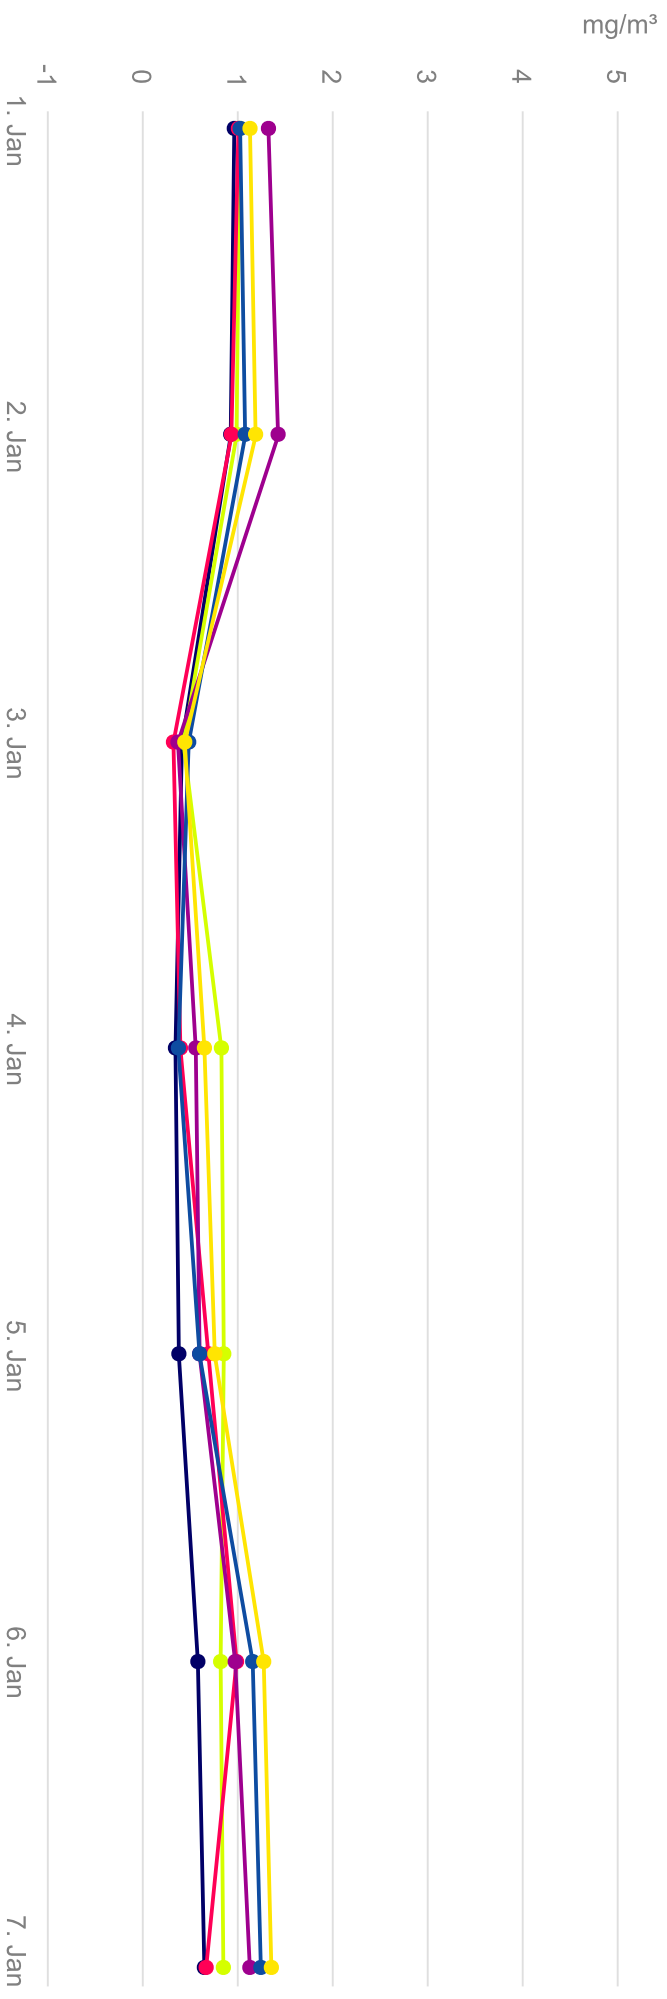

Interval: 2018/01/01 00:00:00 - 2018/01/08 00:00:00

11
10
9
8
7
6
5
4
3
2
1
0
-1

Limita zilnică sanatare

- PH-1 - 9830B - CO - Maximul zilnic medie mobila
- PH-2 - 9830B - CO - Maximul zilnic medie mobila
- PH-3 - 9830B - CO - Maximul zilnic medie mobila
- PH-4 - 9830B - CO - Maximul zilnic medie mobila
- PH-5 - 9830B - CO - Maximul zilnic medie mobila
- PH-6 - 9830B - CO - Maximul zilnic medie mobila
- CO - Maximul zilnic medie mobila