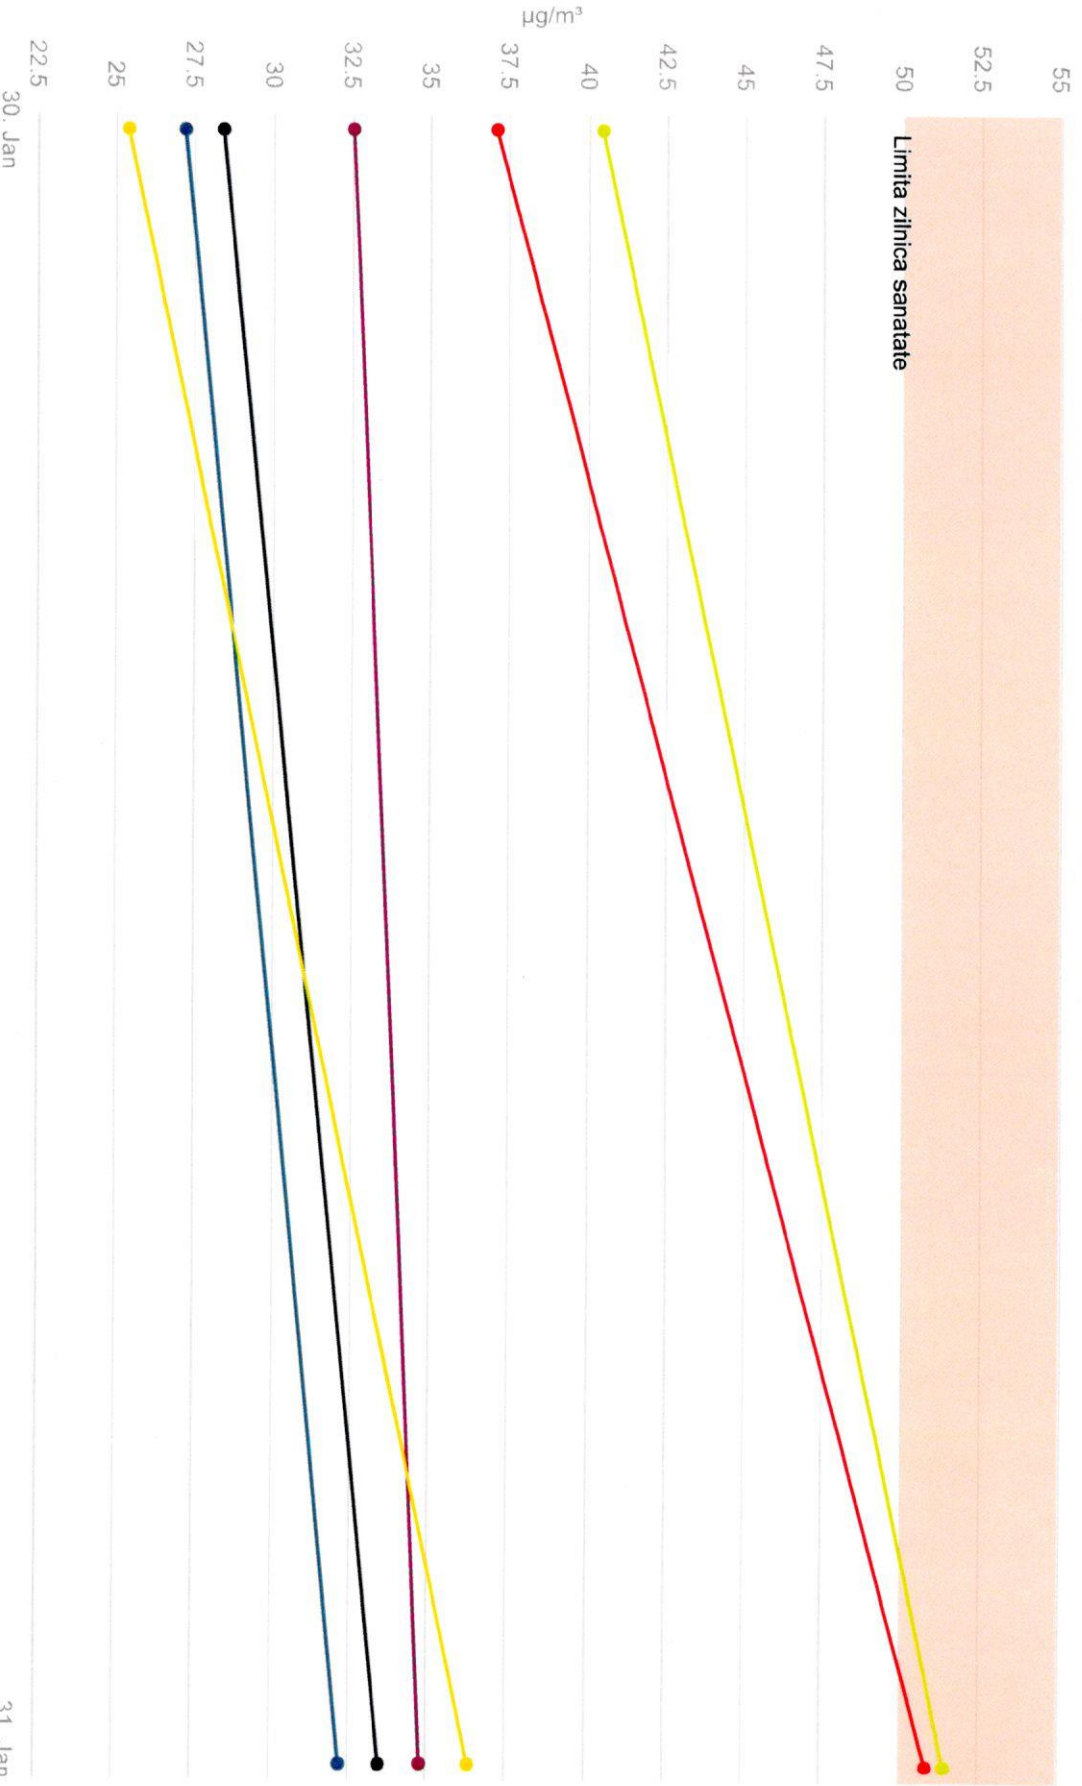

Interval: 2018/01/31 10:14:00 - 2018/02/01 08:14:00

Interval: 2018/01/30 00:00:00 - 2018/02/01 00:00:00

- PH-1 - LSPM10 - PM 10 - Valori zilnice
- PH-2 - LSPM10 - PM 10 - Valori zilnice
- PH-3 - LSPM10 - PM 10 - Valori zilnice
- PH-4 - LSPM10 - PM 10 - Valori zilnice
- PH-5 - LSPM10 - PM 10 - Valori zilnice
- PH-6 - LSPM10 - PM 10 - Valori zilnice

directia/vuteza vantului

	31/01/2018	1.02.2018				
0	NV1	E0.3				
1	NNV1	NE1				
2	E1	NE0.5				
3	ENE1	ENE0.5				
4	V1	E2				
5	E1	NE1				
6	ENE1	ENE1				
7	E0.2	NE1				
8	E1	ENE0.5				
9	E1	E1				
10	ENE1	N0				
11	NNV1	VNV1				
12	VNV1					
13	VNV2					
14	VNV2					
15	VSV2					
16	VSV3					
17	VNV2					
18	V1					
19	VNV0.5					
20	ENE1					
21	ENE1					
22	E1					
23	ENE1					