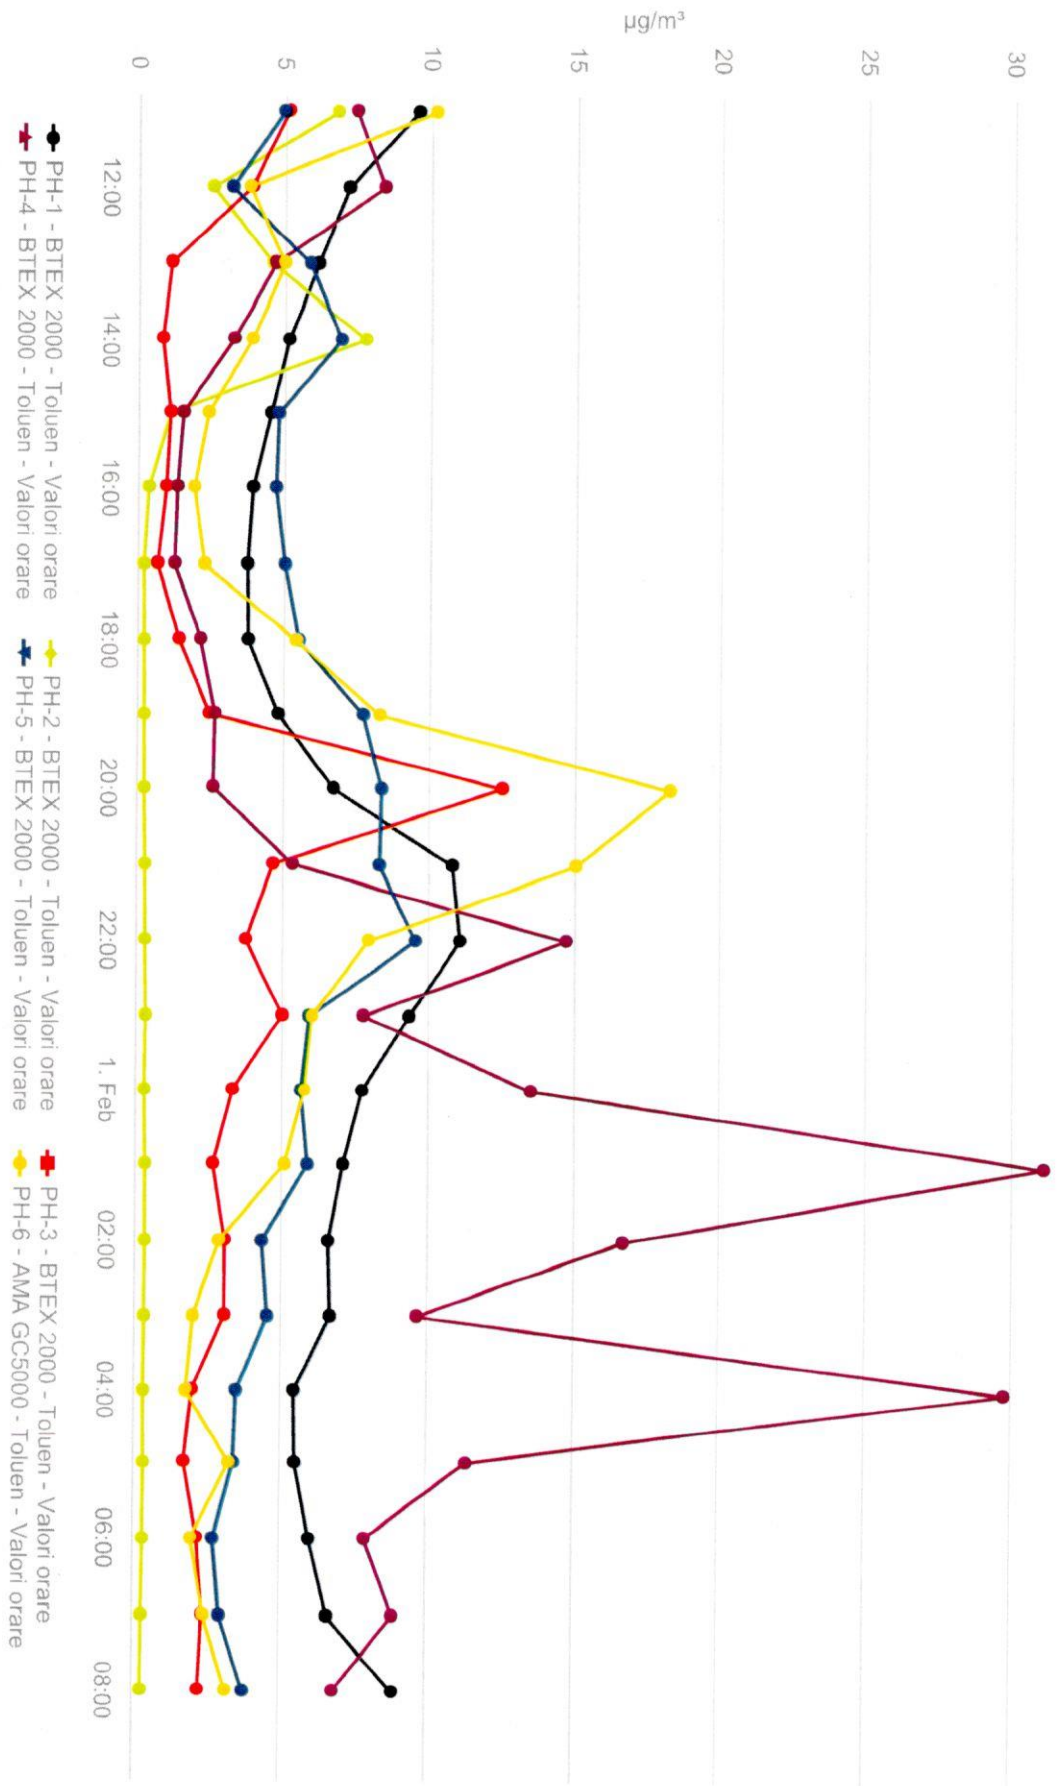

Interval: 2018/01/31 10:14:00 - 2018/02/01 08:14:00

Interval: 2018/01/30 00:00:00 - 2018/02/01 00:00:00

- PH-1 - LSPM10 - PM 10 - Valori zilnice
- PH-2 - LSPM10 - PM 10 - Valori zilnice
- PH-3 - LSPM10 - PM 10 - Valori zilnice
- PH-4 - LSPM10 - PM 10 - Valori zilnice
- PH-5 - LSPM10 - PM 10 - Valori zilnice
- PH-6 - LSPM10 - PM 10 - Valori zilnice

directia/vuteza vantului

	31/01/2018	1.02.2018				
0	NV1	E0.3				
1	NNV1	NE1				
2	E1	NE0.5				
3	ENE1	ENE0.5				
4	V1	E2				
5	E1	NE1				
6	ENE1	ENE1				
7	E0.2	NE1				
8	E1	ENE0.5				
9	E1	E1				
10	ENE1	N0				
11	NNV1	VNV1				
12	VNV1					
13	VNV2					
14	VNV2					
15	VSV2					
16	VSV3					
17	VNV2					
18	V1					
19	VNV0.5					
20	ENE1					
21	ENE1					
22	E1					
23	ENE1					