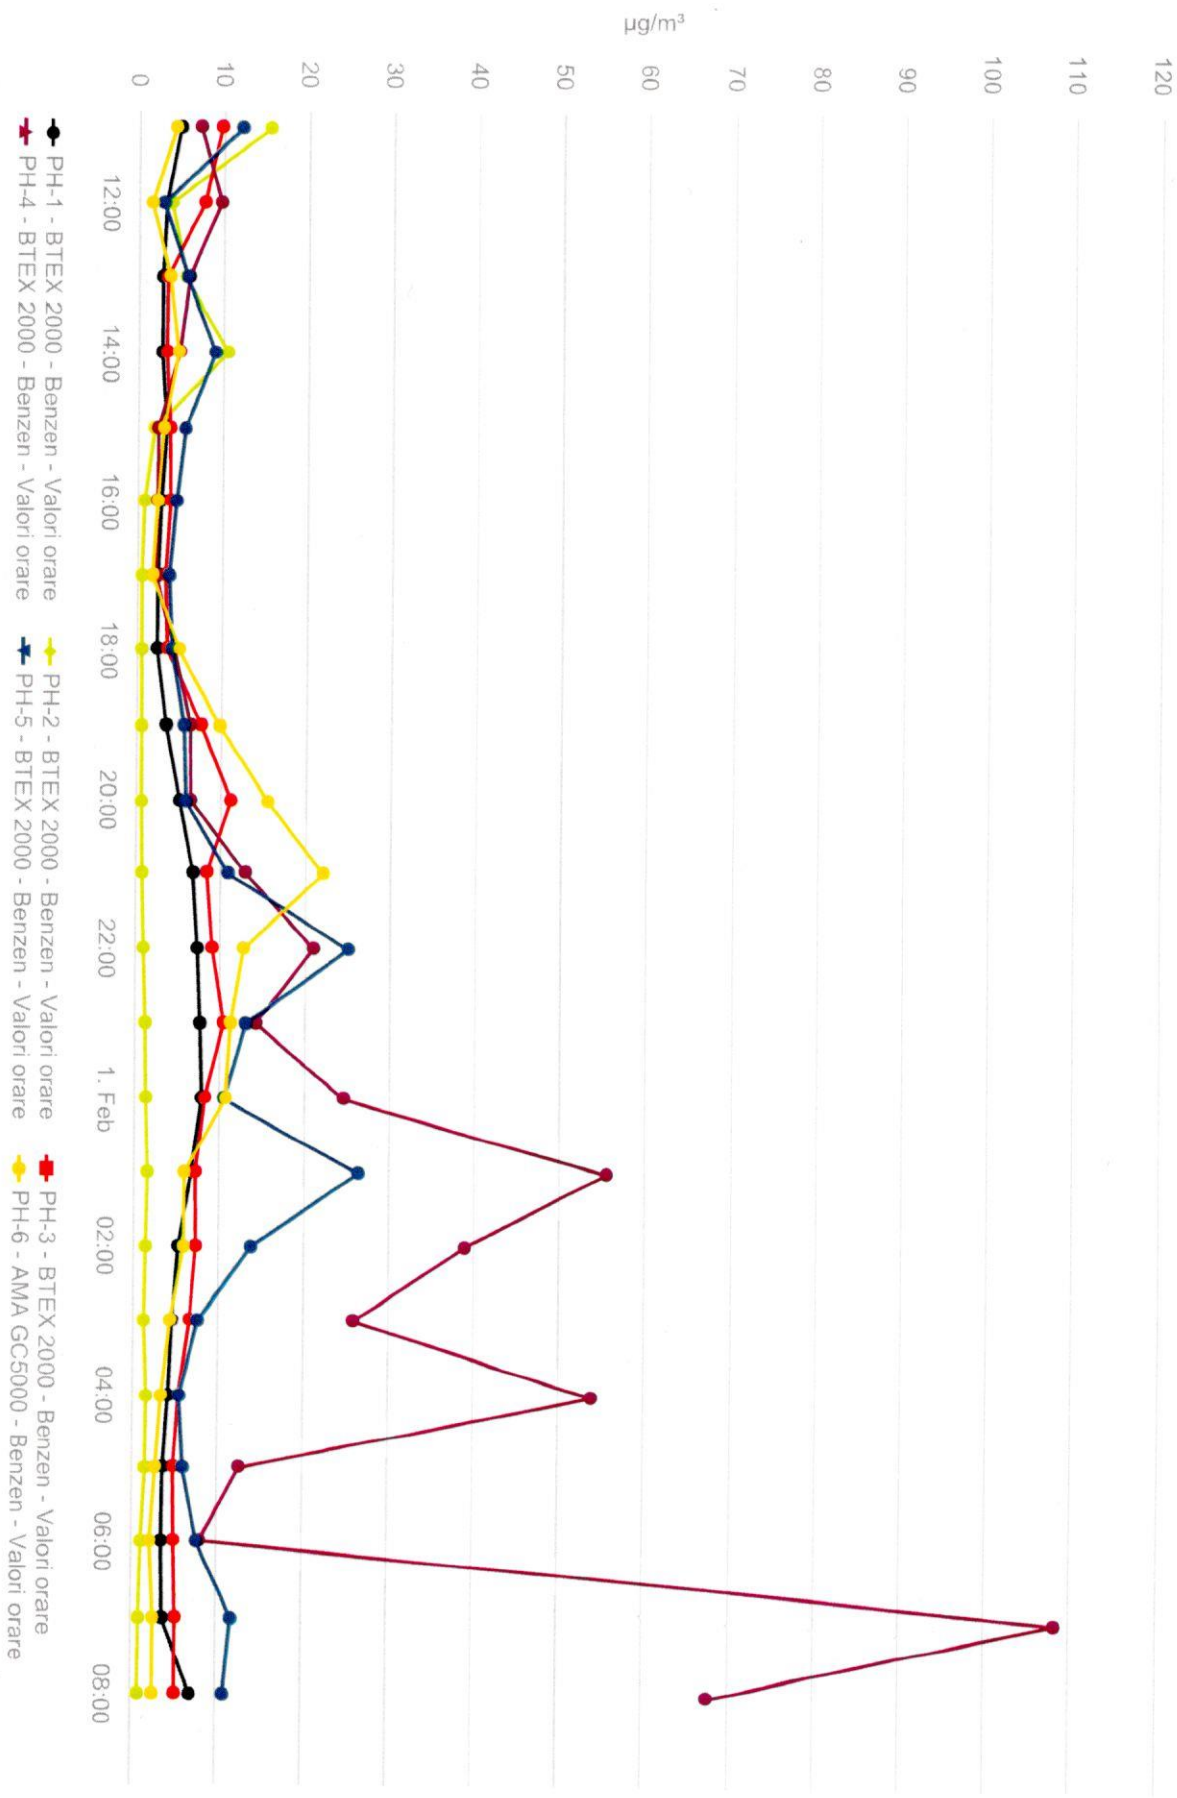

Interval: 2018/01/31 10:14:00 - 2018/02/01 08:14:00

Interval: 2018/01/30 00:00:00 - 2018/02/01 00:00:00

- PH-1 - LSPM10 - PM 10 - Valori zilnice
- PH-2 - LSPM10 - PM 10 - Valori zilnice
- PH-3 - LSPM10 - PM 10 - Valori zilnice
- PH-4 - LSPM10 - PM 10 - Valori zilnice
- PH-5 - LSPM10 - PM 10 - Valori zilnice
- PH-6 - LSPM10 - PM 10 - Valori zilnice

directia/vuteza vantului

	31/01/2018	1.02.2018				
0	NV1	E0.3				
1	NNV1	NE1				
2	E1	NE0.5				
3	ENE1	ENE0.5				
4	V1	E2				
5	E1	NE1				
6	ENE1	ENE1				
7	E0.2	NE1				
8	E1	ENE0.5				
9	E1	E1				
10	ENE1	N0				
11	NNV1	VNV1				
12	VNV1					
13	VNV2					
14	VNV2					
15	VSV2					
16	VSV3					
17	VNV2					
18	V1					
19	VNV0.5					
20	ENE1					
21	ENE1					
22	E1					
23	ENE1					