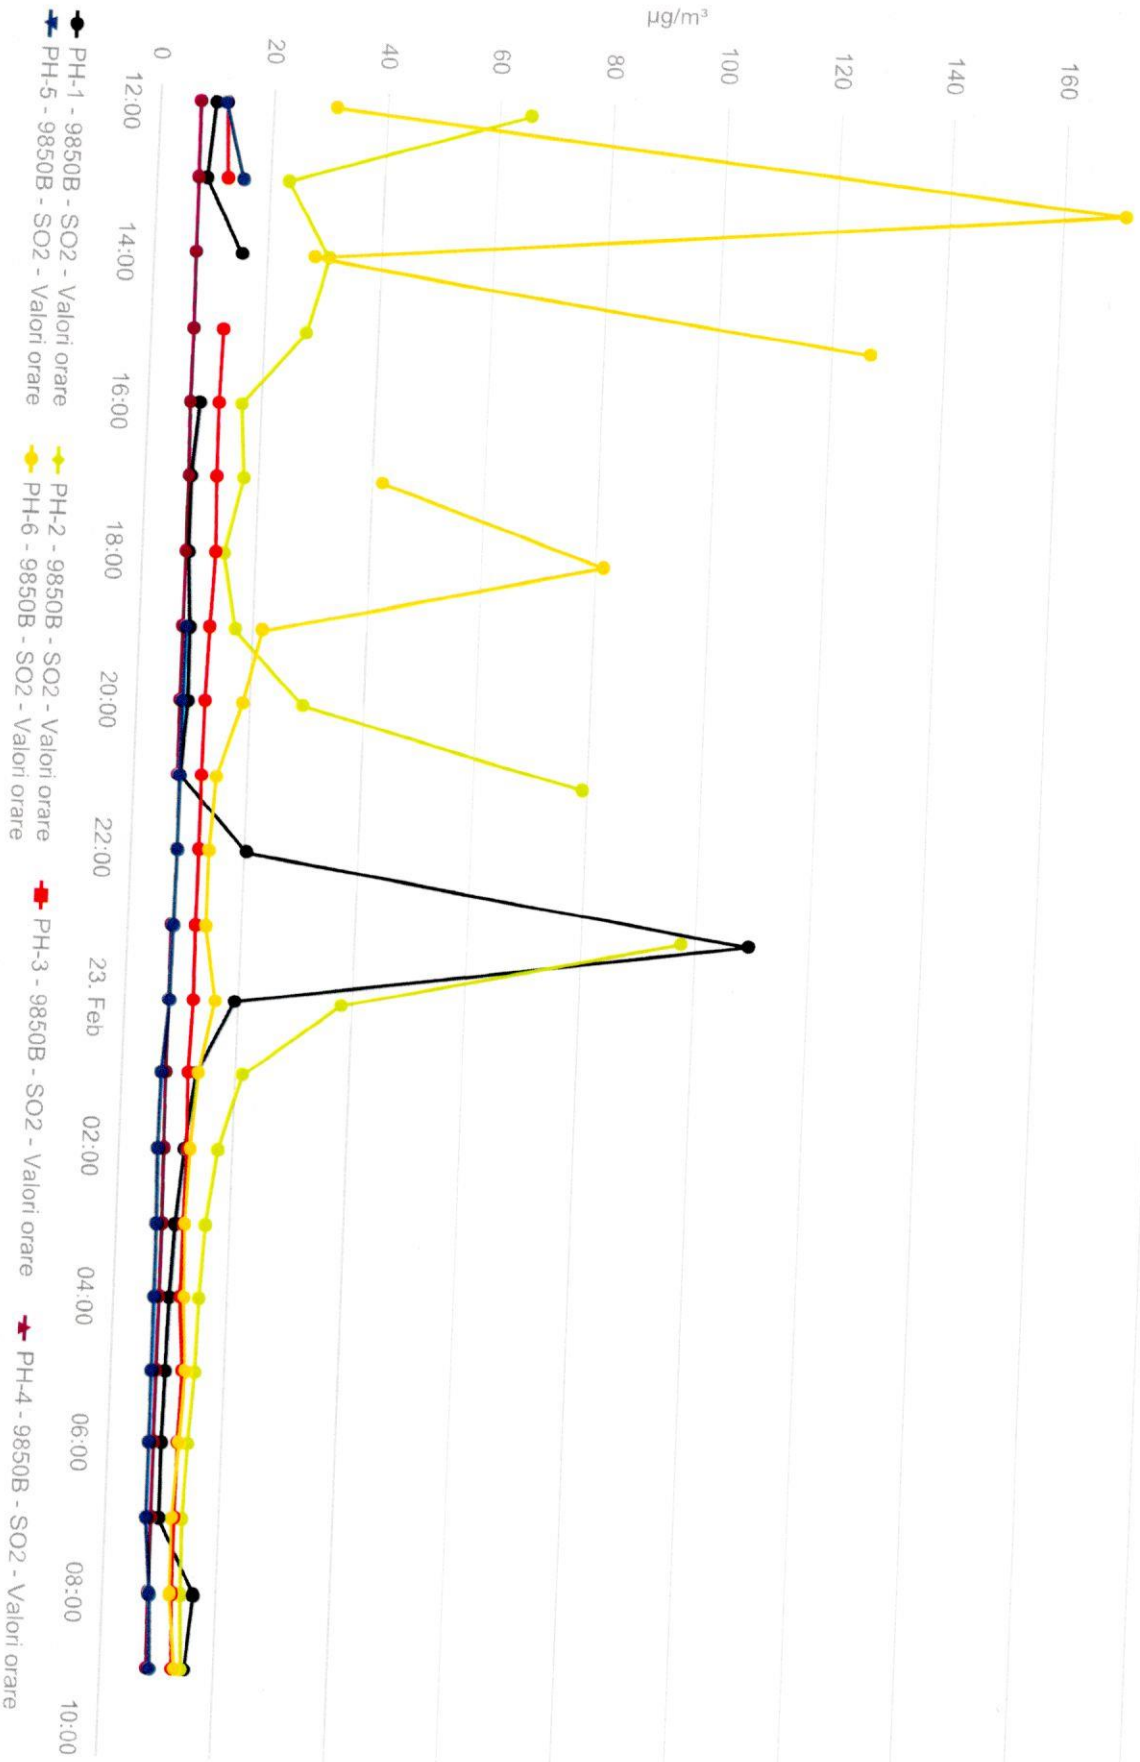

180

Interval: 2018/02/22 11:49:00 - 2018/02/23 09:49:00

Directia/viteza vantului:

	22 februarie	23 februarie
0	SE2	SE2
1	ESE1	SE1
2	ESE2	SE1
3	ESE2	ESE1
4	ESE2	SE1
5	ESE2	SSV1
6	ESE2	SSV1
7	ESE2	SSE2
8	ESE2.2	SSE2
9	ESE2.3	SSE1
10	ESE3.1	SSE1
11	SE2.7	
12	ESE2.9	
13	ESE2.9	
14	ESE3.8	
15	SE3.6	
16	ESE2.4	
17	ESE1	
18	ESE2	
19	ESE2	
20	ESE2	
21	ESE2	
22	ESE2	
23	SSE2	