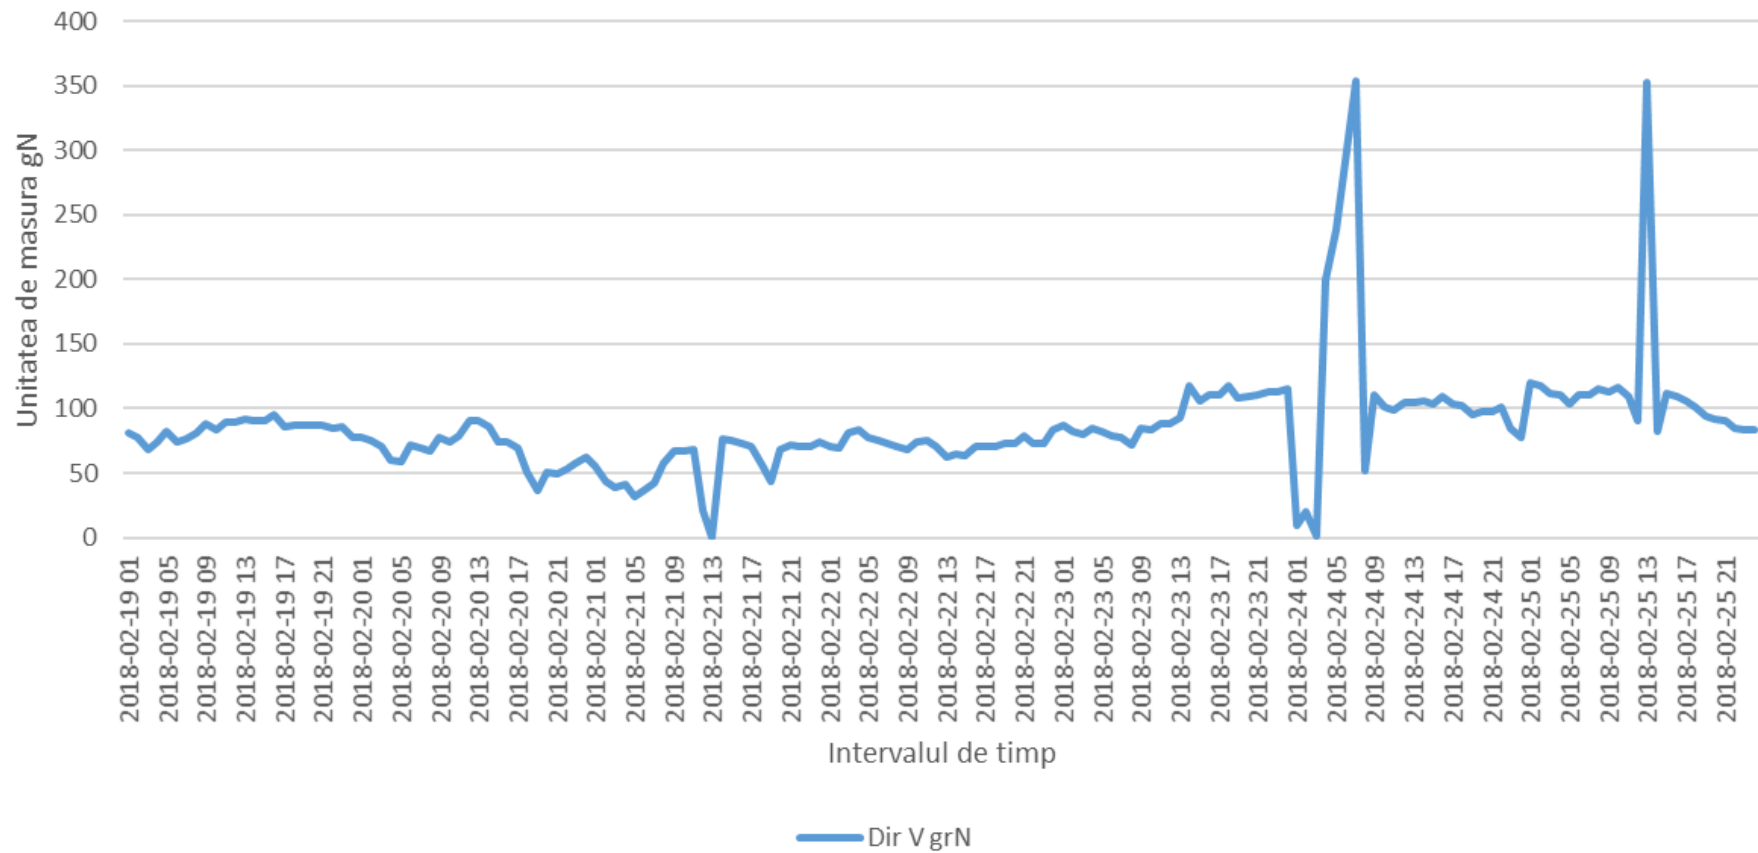

Nota\* In data de 21.02.2018 laboratorul mobil a fost mutat pe latara vestica a platformei industrial Brazi

### Variatia indicatorului dioxid de sulf in perioada 19.02.2018-25.02.2018 in zona de nord/vest a platformei industriale Brazi

Variatia indicatorilor hidrogen sulfurat si amoniac in perioada 19.02.2018-25.02.2018  
in zona de nord/vest a platformei industriale Brazi

Variatia directiei vantului in perioada 19.02.2018-25.02.2018  
in zona de nord/vest a platformei industriale Brazi

Variatia vitezei vantului in perioada 19.02.2018-25.02.2018  
in zona de nord/vest a platformei industriale Brazi