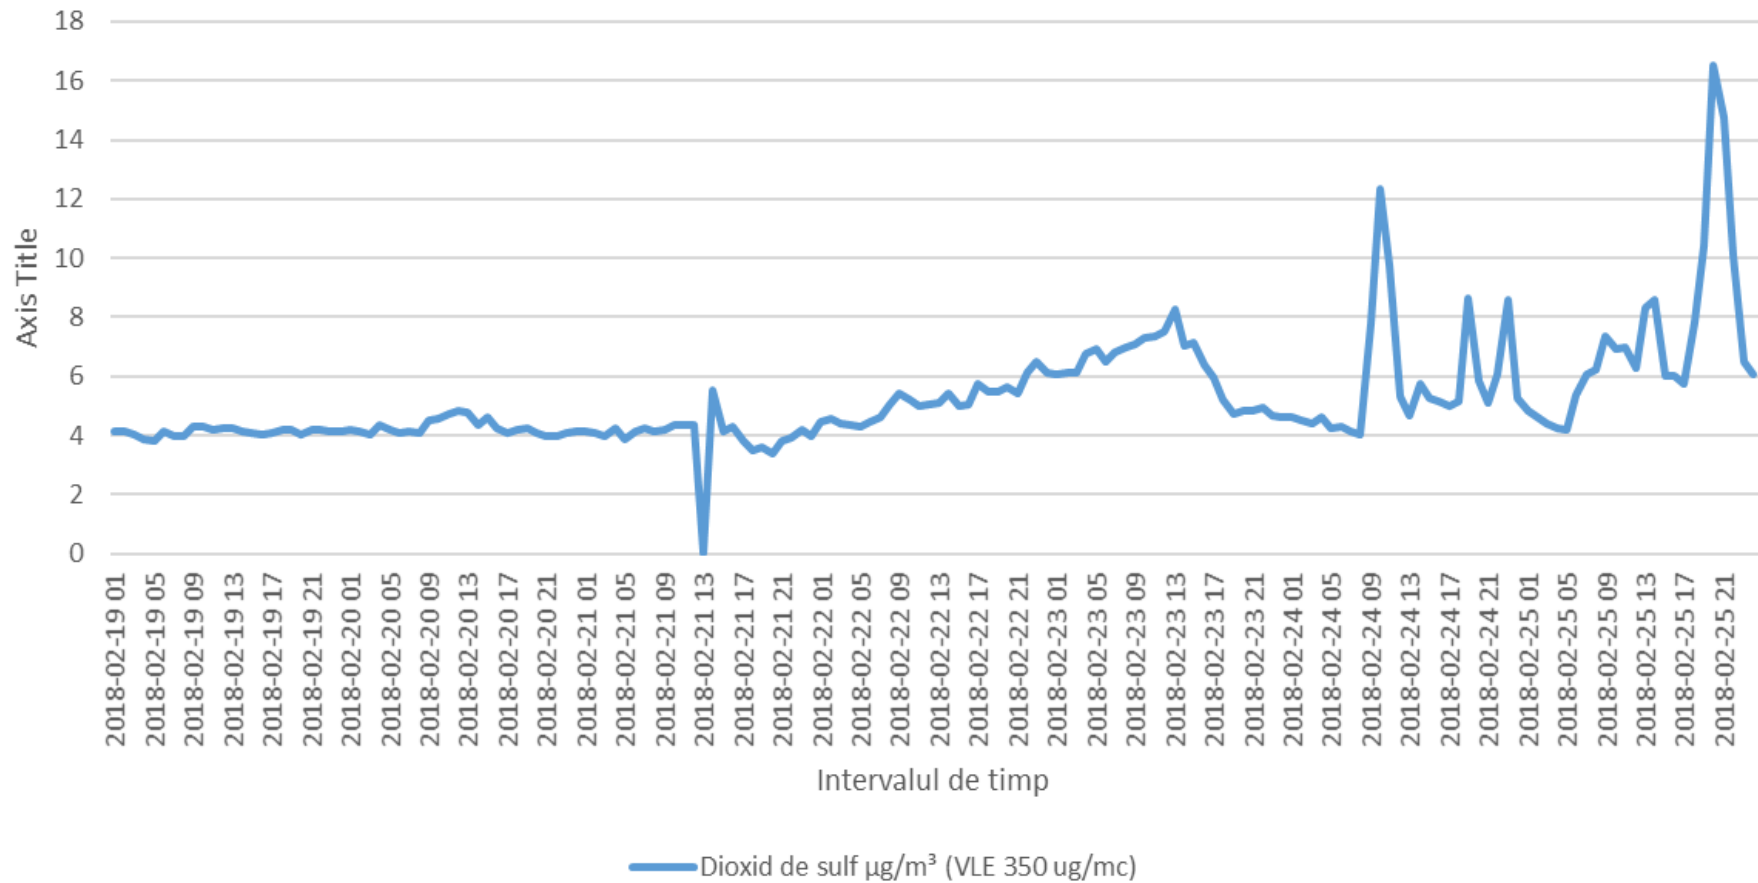

Nota\* In data de 21.02.2018 laboratorul mobil a fost mutat pe latara vestica a platformei industrial Brazi

### Variatia indicatorului dioxid de sulf in perioada 19.02.2018-25.02.2018 in zona de nord/vest a platformei industriale Brazi

Variatia indicatorilor hidrogen sulfurat si amoniac in perioada 19.02.2018-25.02.2018  
in zona de nord/vest a platformei industriale Brazi

Variatia directiei vantului in perioada 19.02.2018-25.02.2018  
in zona de nord/vest a platformei industriale Brazi

Variatia vitezei vantului in perioada 19.02.2018-25.02.2018  
in zona de nord/vest a platformei industriale Brazi