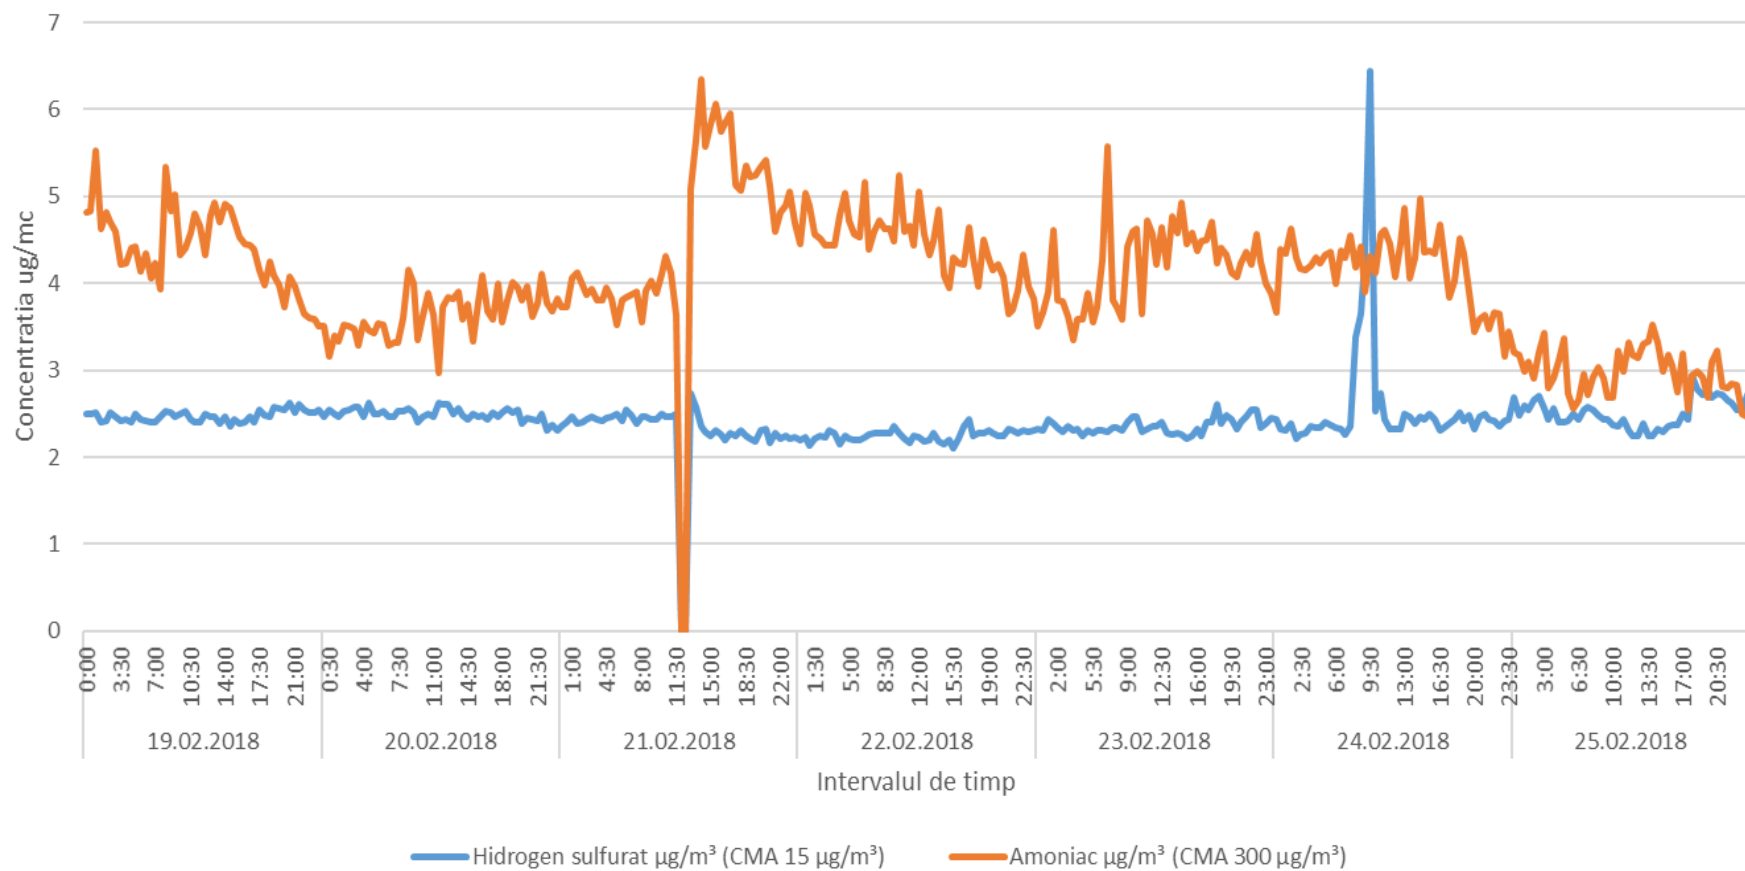

Nota\* In data de 21.02.2018 laboratorul mobil a fost mutat pe latara vestica a platformei industrial Brazi

### Variatia indicatorului dioxid de sulf in perioada 19.02.2018-25.02.2018 in zona de nord/vest a platformei industriale Brazi

Variatia indicatorilor hidrogen sulfurat si amoniac in perioada 19.02.2018-25.02.2018  
in zona de nord/vest a platformei industriale Brazi

Variatia directiei vantului in perioada 19.02.2018-25.02.2018  
in zona de nord/vest a platformei industriale Brazi

Variatia vitezei vantului in perioada 19.02.2018-25.02.2018  
in zona de nord/vest a platformei industriale Brazi