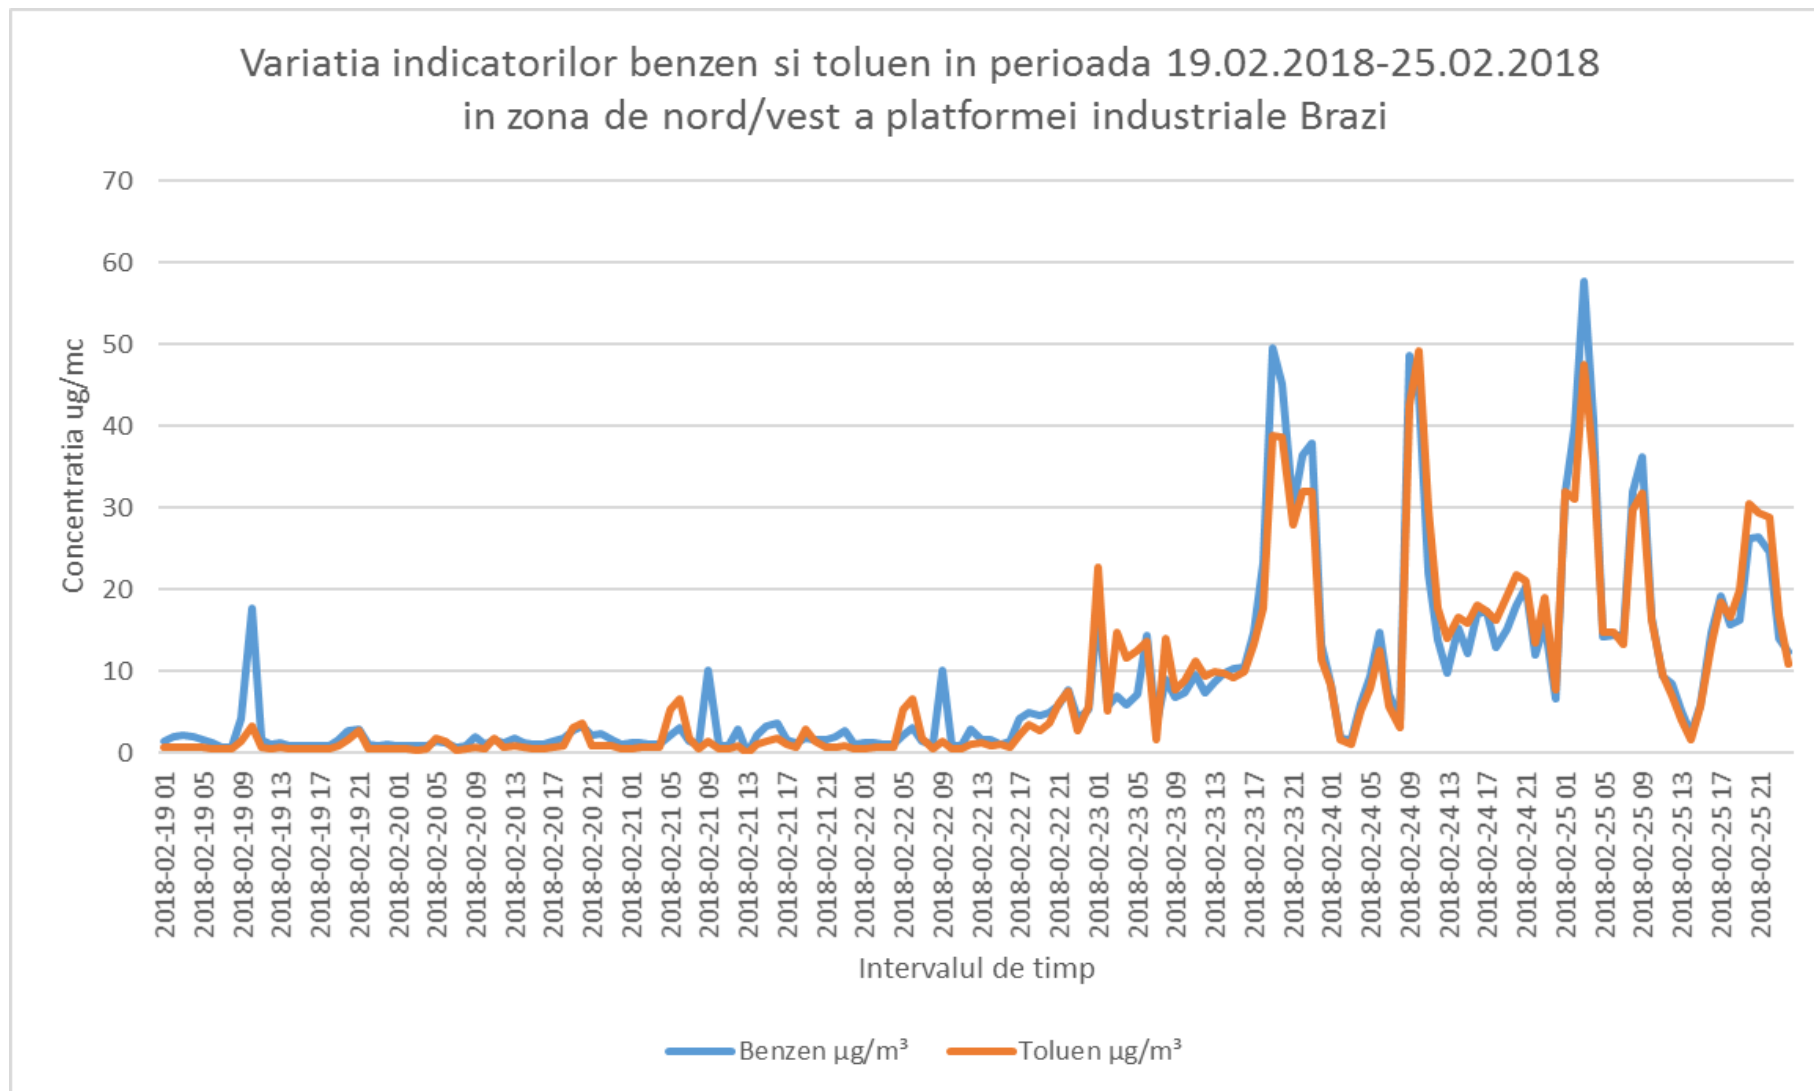

Nota\* In data de 21.02.2018 laboratorul mobil a fost mutat pe latara vestica a platformei industrial Brazi

### Variatia indicatorului dioxid de sulf in perioada 19.02.2018-25.02.2018 in zona de nord/vest a platformei industriale Brazi

Variatia indicatorilor hidrogen sulfurat si amoniac in perioada 19.02.2018-25.02.2018  
in zona de nord/vest a platformei industriale Brazi

Variatia directiei vantului in perioada 19.02.2018-25.02.2018  
in zona de nord/vest a platformei industriale Brazi

Variatia vitezei vantului in perioada 19.02.2018-25.02.2018  
in zona de nord/vest a platformei industriale Brazi