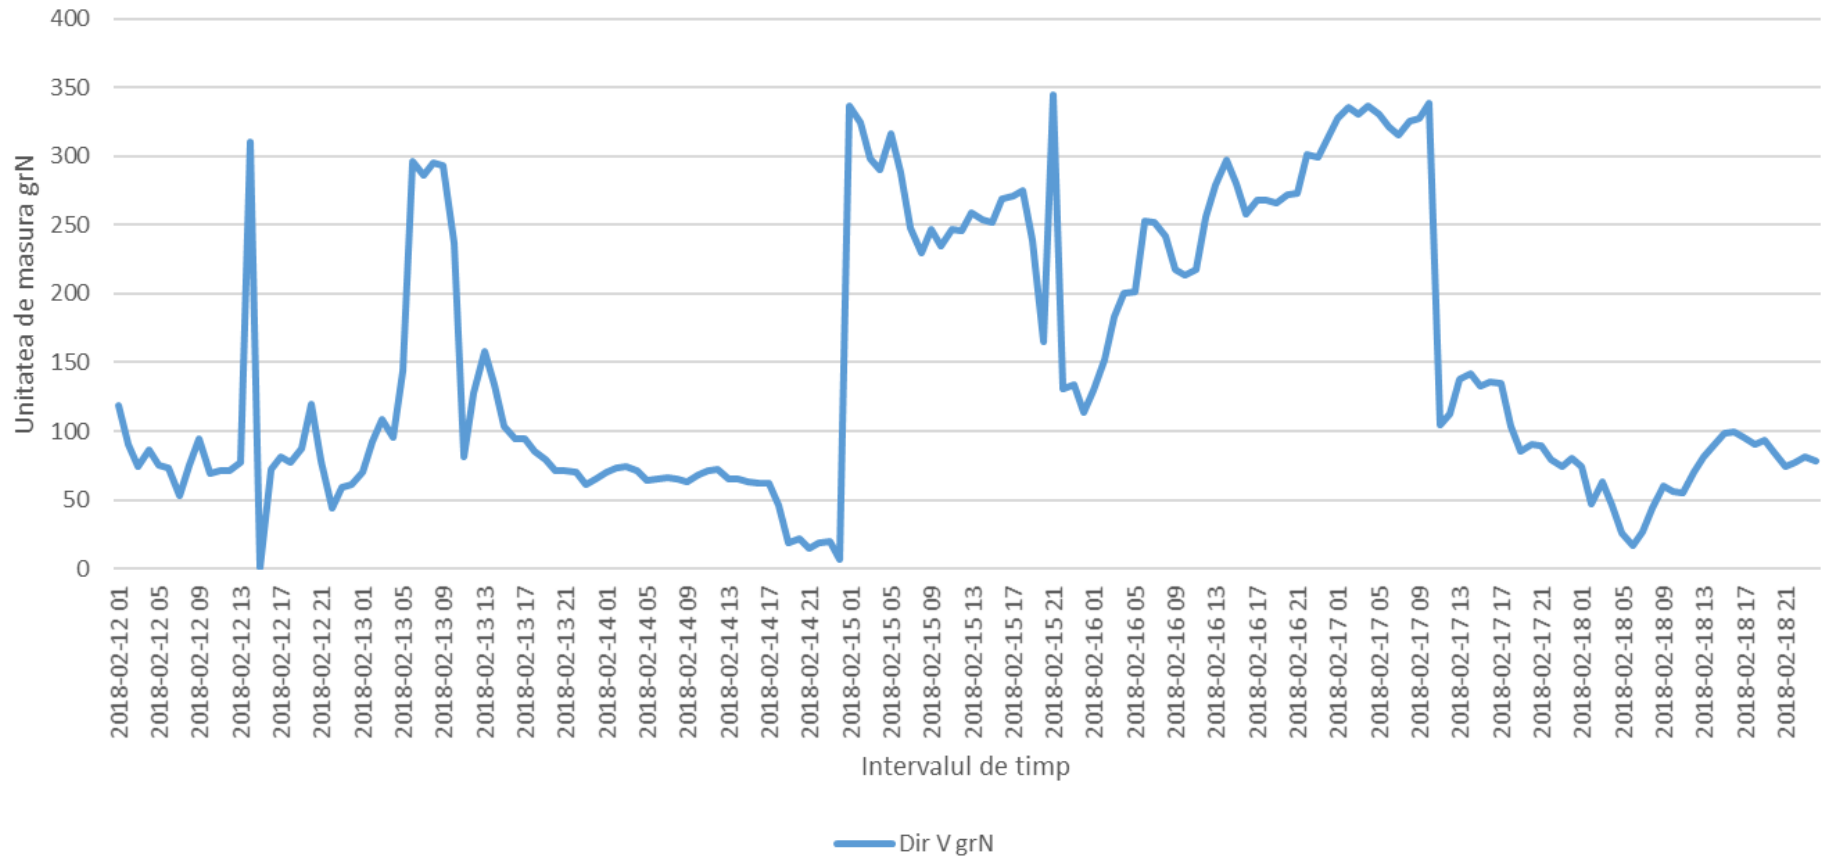

Variatia indicatorilor benzen si toluen in perioada 12.02.2018-18.02.2018
in zona de nord a platformei industriale Brazi

Variatia indicatorului dioxid de sulf in perioada 12.02.2018-18.02.2018 in zona de nord a platformei industriale Brazi

Variatia indicatorilor hidrogen sulfurat si amoniac in perioada 12.02.2018-18.02.2018
in zona de nord a platformei industriale Brazi

Variatia directiei vantului in perioada 12.02.2018-18.02.2018
in zona de nord a platformei industriale Brazi

Variatia vitezei vantului in perioada 12.02.2018-18.02.2018
in zona de nord a platformei industriale Brazi