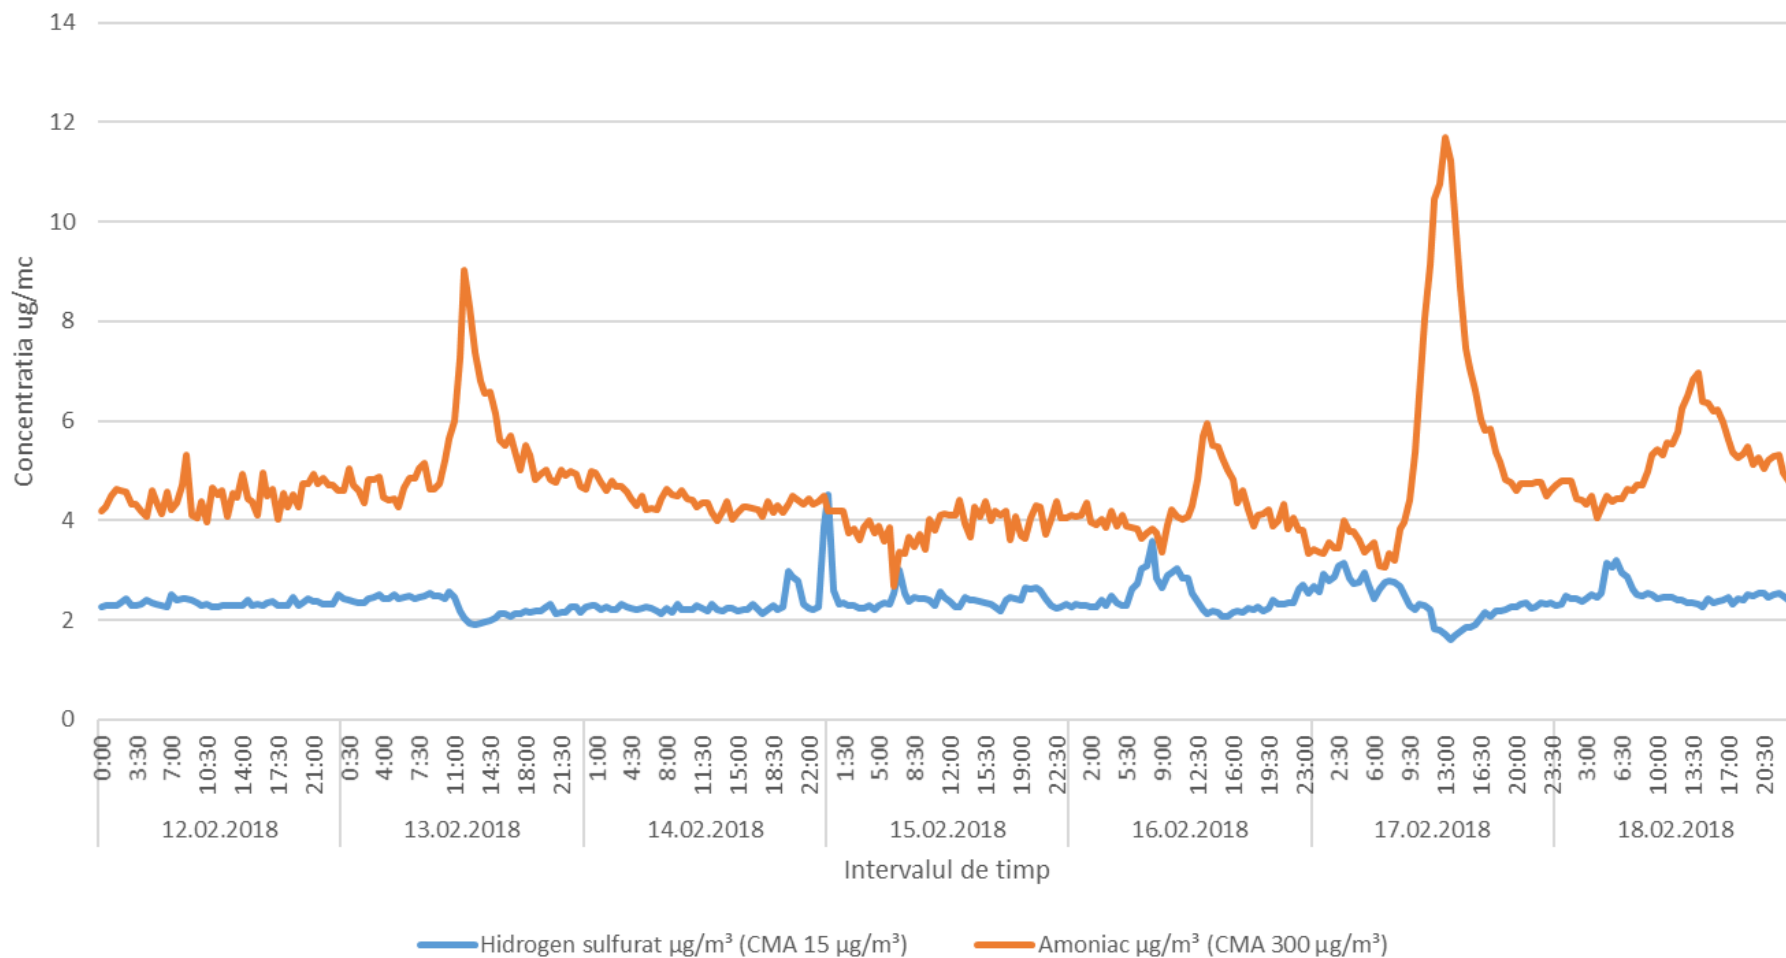

Variatia indicatorilor benzen si toluen in perioada 12.02.2018-18.02.2018
in zona de nord a platformei industriale Brazi

Variatia indicatorului dioxid de sulf in perioada 12.02.2018-18.02.2018 in zona de nord a platformei industriale Brazi

Variatia indicatorilor hidrogen sulfurat si amoniac in perioada 12.02.2018-18.02.2018
in zona de nord a platformei industriale Brazi

Variatia directiei vantului in perioada 12.02.2018-18.02.2018
in zona de nord a platformei industriale Brazi

Variatia vitezei vantului in perioada 12.02.2018-18.02.2018
in zona de nord a platformei industriale Brazi