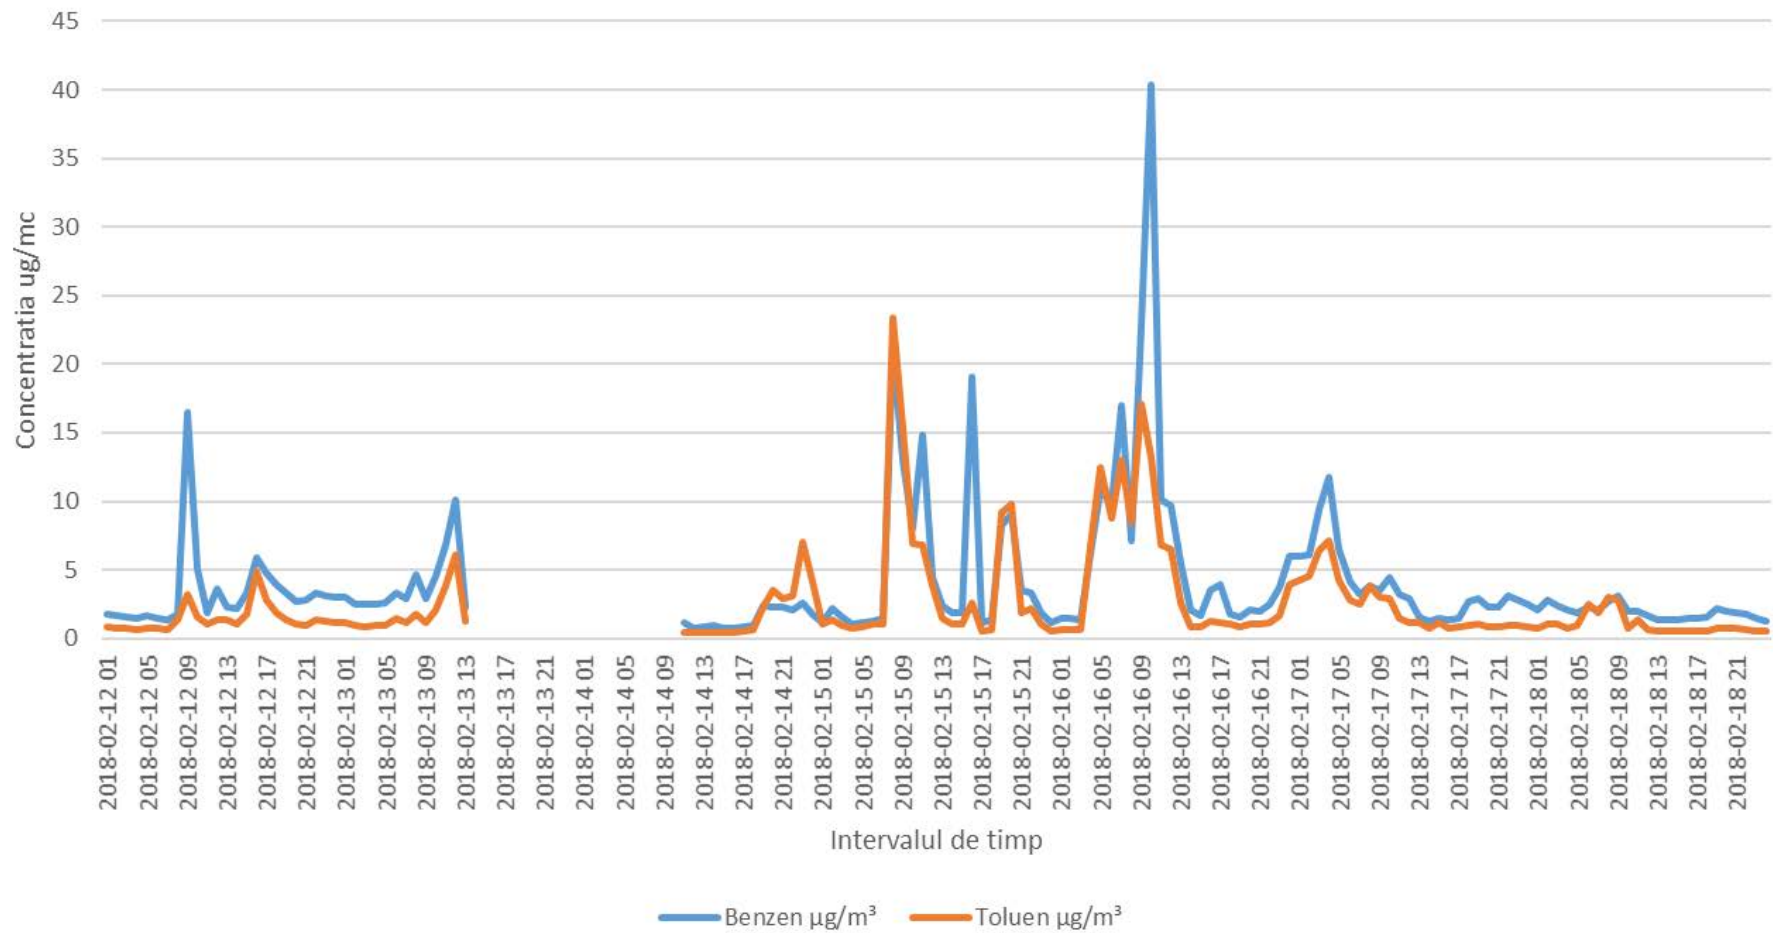

Variatia indicatorilor benzen si toluen in perioada 12.02.2018-18.02.2018
in zona de nord a platformei industriale Brazi

Variatia indicatorului dioxid de sulf in perioada 12.02.2018-18.02.2018 in zona de nord a platformei industriale Brazi

Variatia indicatorilor hidrogen sulfurat si amoniac in perioada 12.02.2018-18.02.2018
in zona de nord a platformei industriale Brazi

Variatia directiei vantului in perioada 12.02.2018-18.02.2018
in zona de nord a platformei industriale Brazi

Variatia vitezei vantului in perioada 12.02.2018-18.02.2018
in zona de nord a platformei industriale Brazi