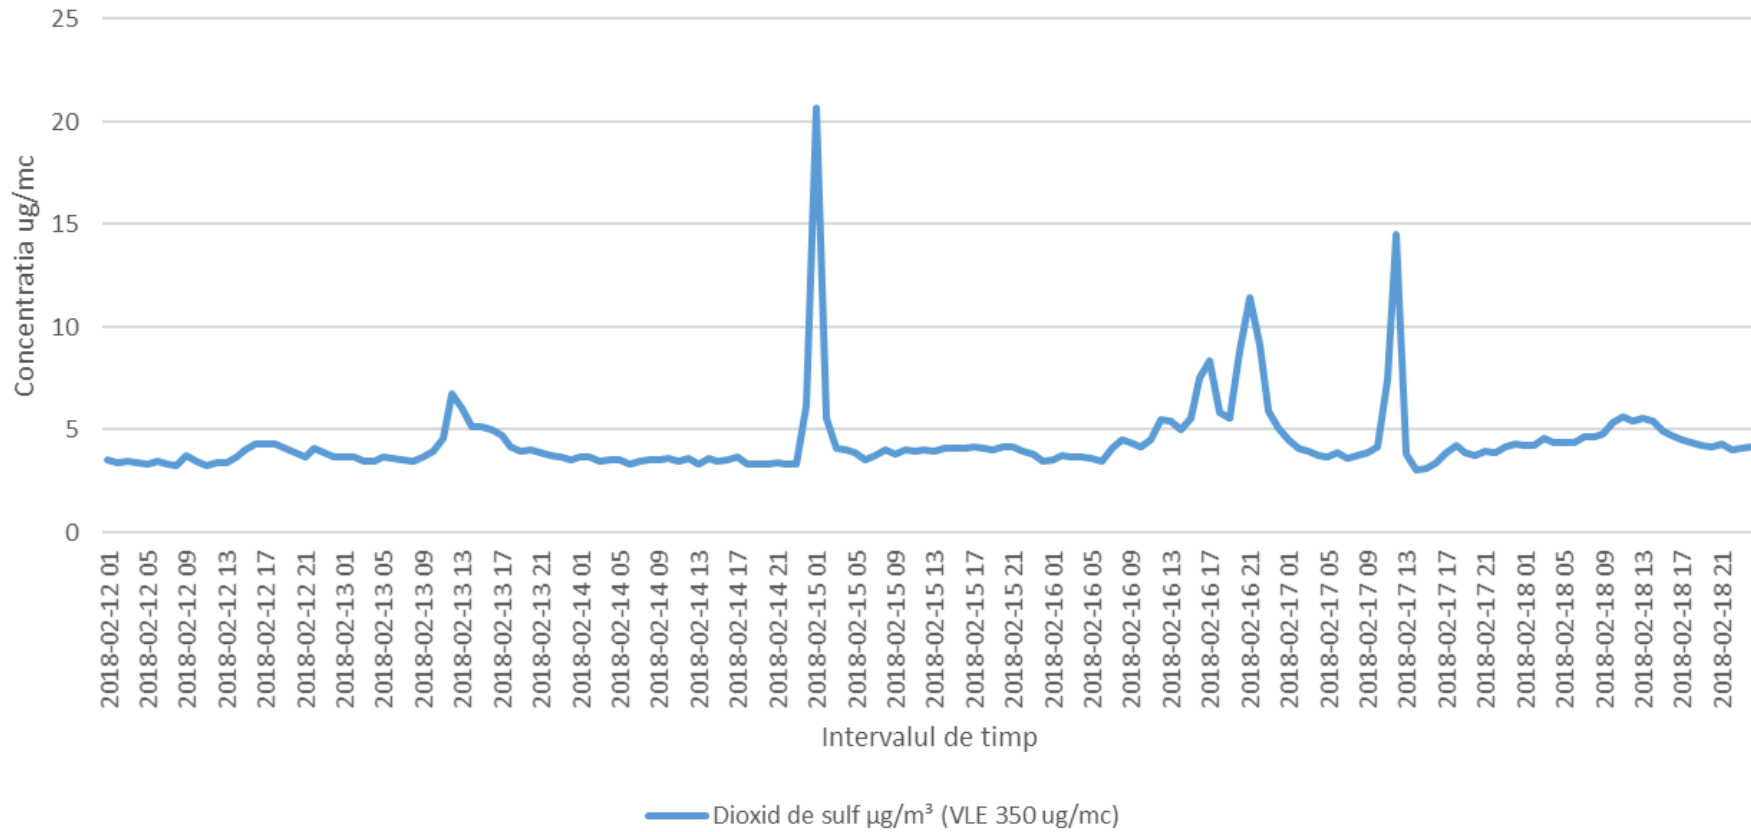

Variatia indicatorilor benzen si toluen in perioada 12.02.2018-18.02.2018
in zona de nord a platformei industriale Brazi

Variatia indicatorului dioxid de sulf in perioada 12.02.2018-18.02.2018 in zona de nord a platformei industriale Brazi

Variatia indicatorilor hidrogen sulfurat si amoniac in perioada 12.02.2018-18.02.2018
in zona de nord a platformei industriale Brazi

Variatia directiei vantului in perioada 12.02.2018-18.02.2018
in zona de nord a platformei industriale Brazi

Variatia vitezei vantului in perioada 12.02.2018-18.02.2018
in zona de nord a platformei industriale Brazi