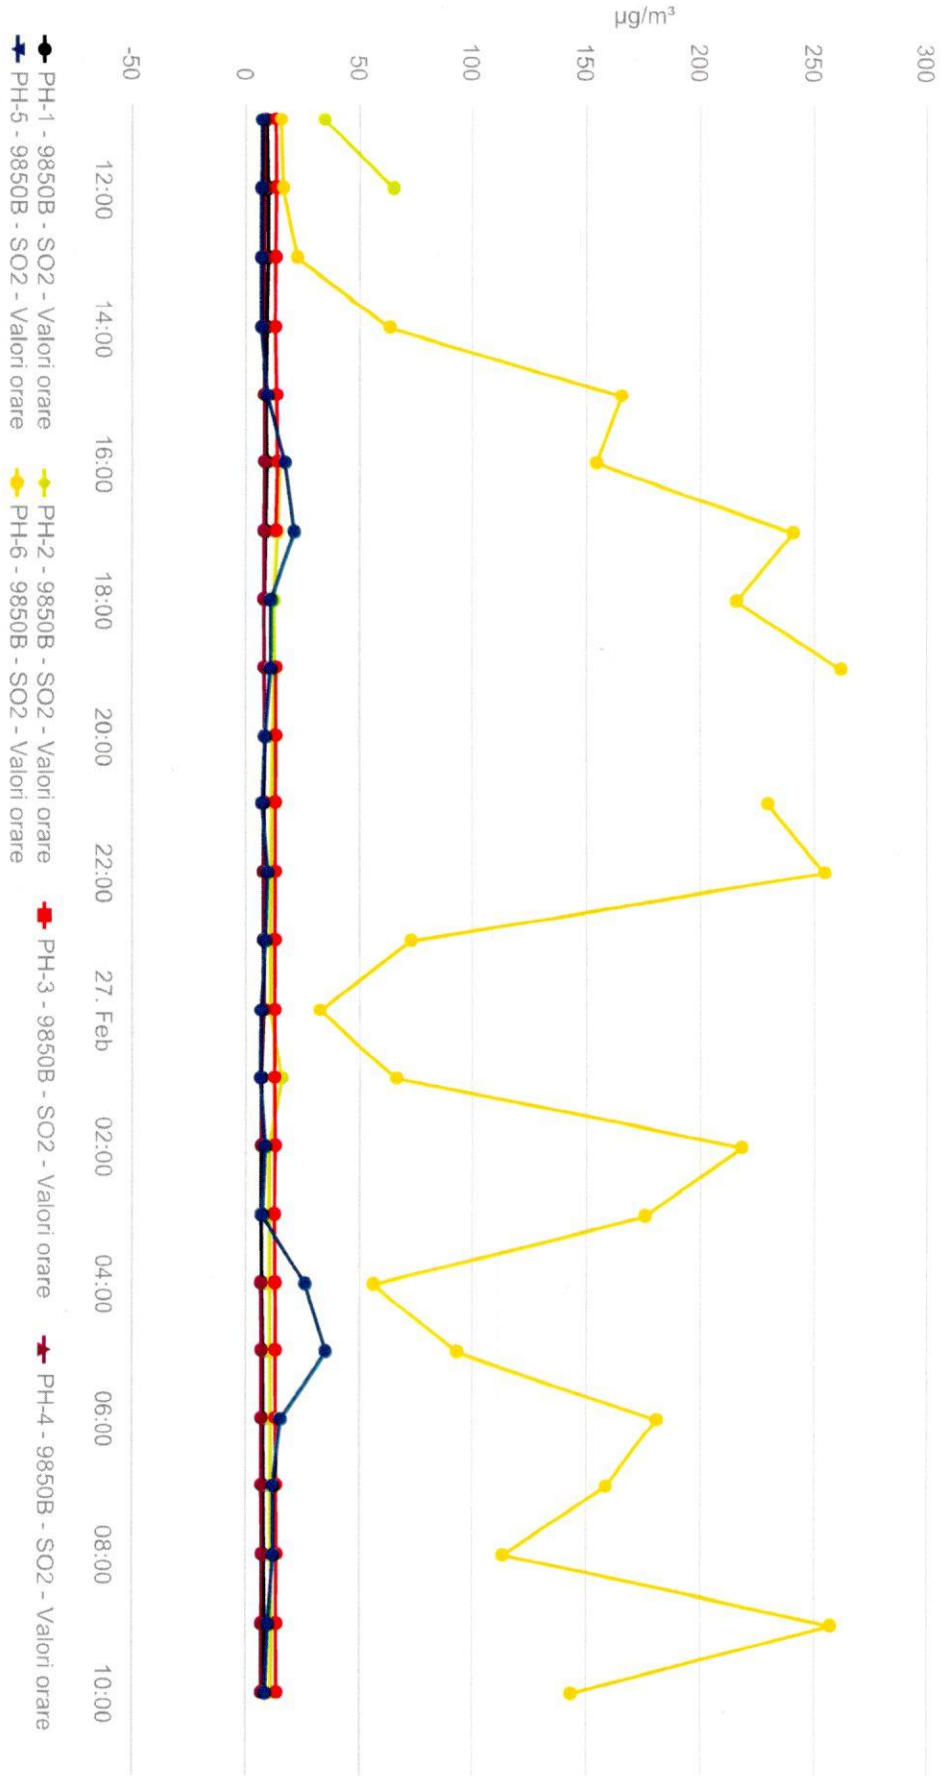

Interval: 2018/02/26 10:26:00 - 2018/02/27 10:26:00

400  
350  
300  
250  
200  
150  
100  
50  
0  
-50

Limite orara sanatale

Directia/Viteza vantului

	26 februarie	27 februarie	28 februarie
0	SE4	SE4	
1	SE4	SE4	
2	SE3	ESE5	
3	SE3	ESE6	
4	SE4	ESE5	
5	SE3	ESE4	
6	ESE4	ESE3	
7	SE4	SE4	
8	SE4	SE3	
9	SE4.3	ESE3	
10	SE4		
11	SE4.1		
12	ESE4.8		
13	SE5.4		
14	ESE4.8		
15	ESE6		
16	ESE6		
17	ESE6		
18	ESE5		
19	ESE4		
20	ESE5		
21	ESE5		
22	ESE4		
23	ESE4		