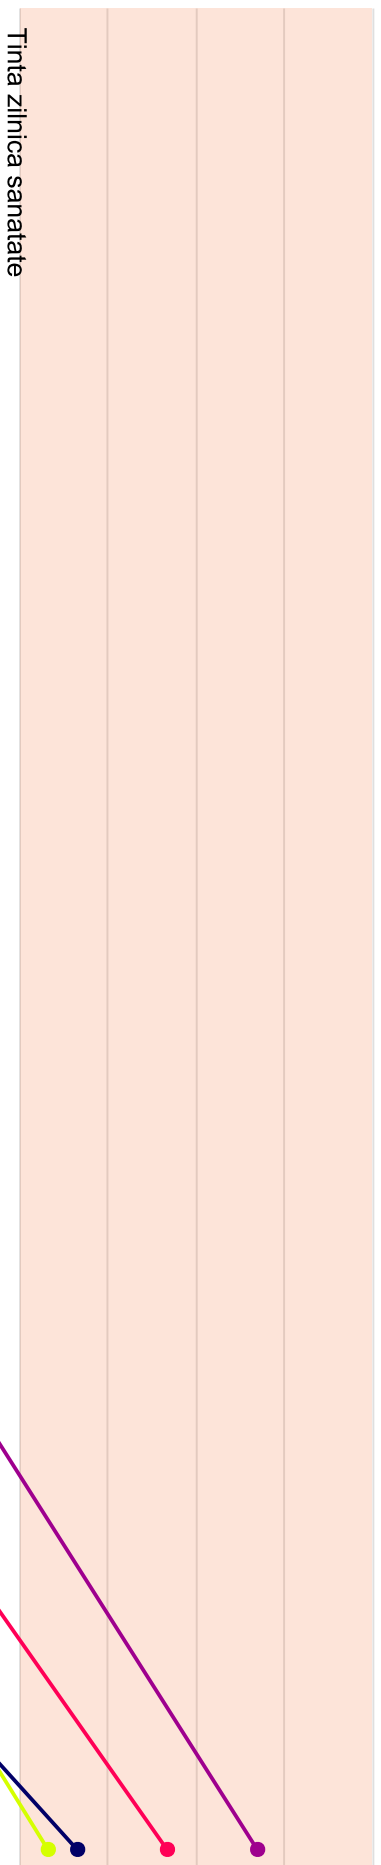

Interval: 2018/03/22 00:00:00 - 2018/03/26 00:00:00

- PH-2 - 9810B - O3 - Maximul zilnic medie mobila
- ◆ PH-3 - 9810B - O3 - Maximul zilnic medie mobila
- PH-4 - 9810B - O3 - Maximul zilnic medie mobila
- ▲ PH-6 - 9810B - O3 - Maximul zilnic medie mobila