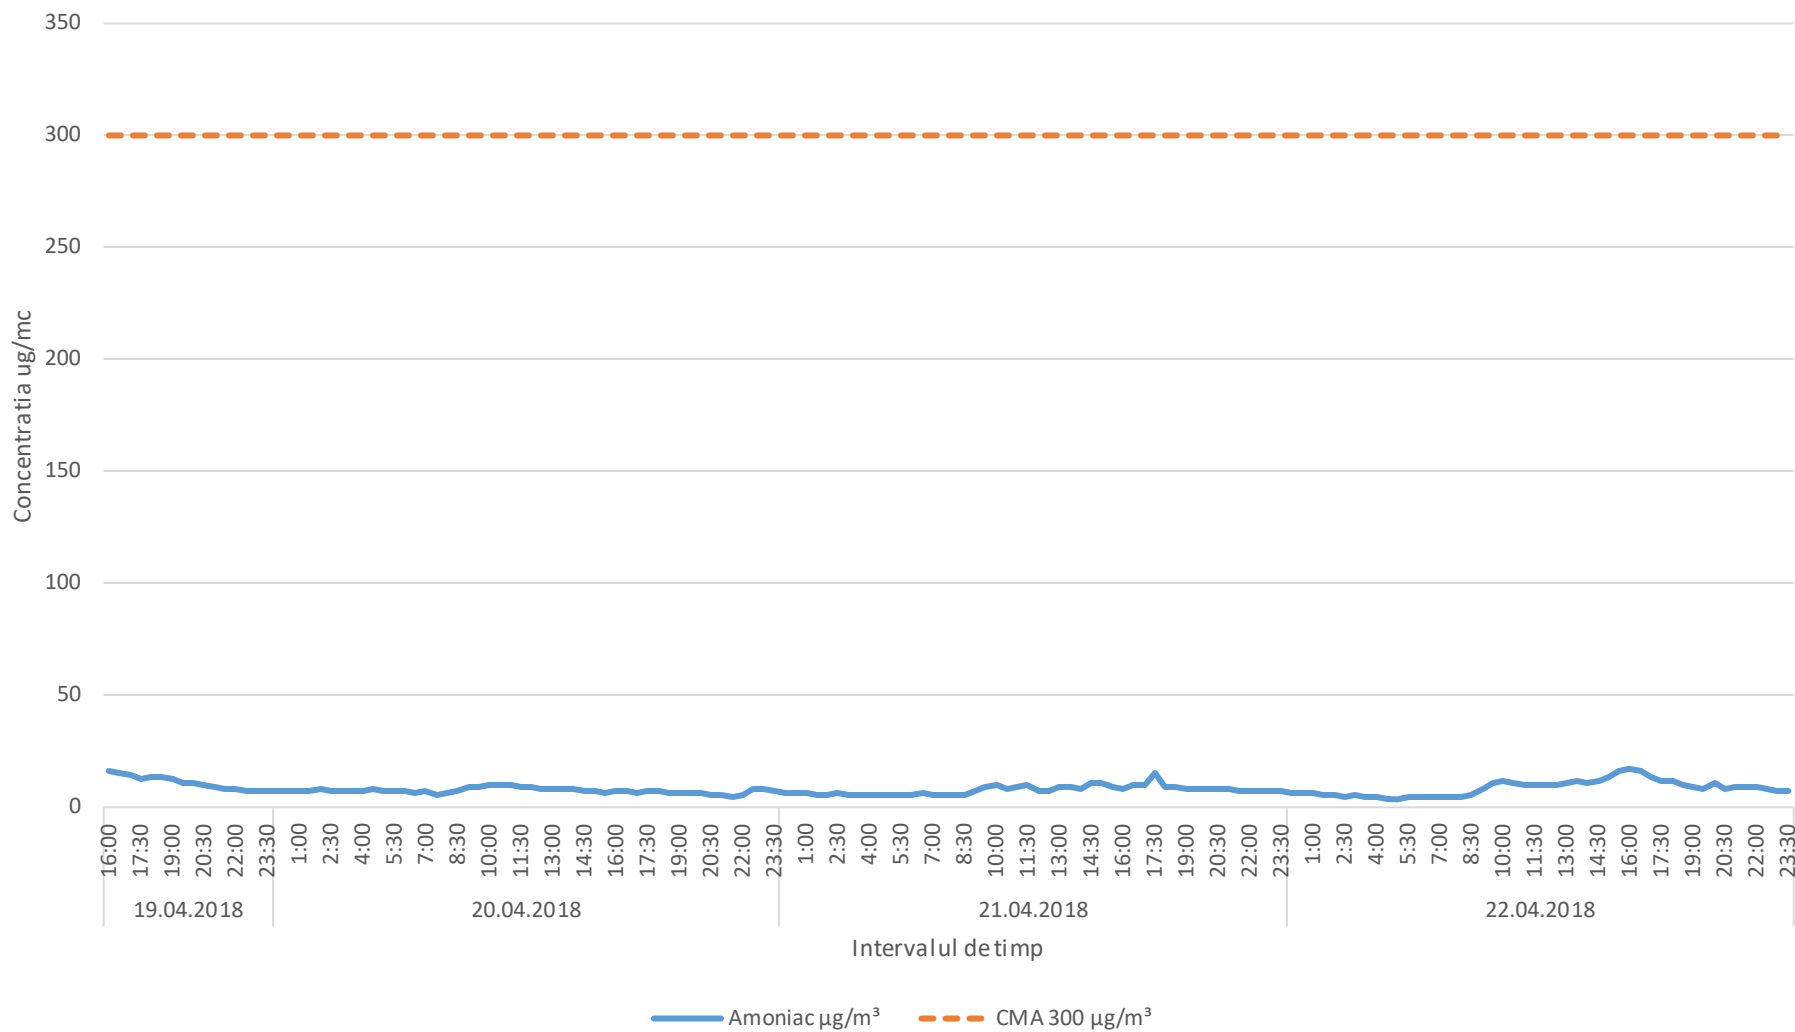

In data de 19.04.2018 laboratorul mobil a fost amplasat in zona de est a platformei industrial Brazi conform planului de monitorizare suplimentara al APM Prahova. Mai jos sunt prezentate rezultatele monitorizarii in perioada 19.04.2018-22.04.2018 precum si harta pozitionarii acestuia.

Variatia indicatorului H2S in intervalul 19.04.2018 - 22.04.2018 in zona de E a platformei industriale Brazi

Variatia indicatorului NH3 in intervalul 19.04.2018 - 22.04.2018 in zona de E a platformei industriale Brazi

Variatia indicatorului SO2 in intervalul 19.04.2018 - 22.04.2018 in zona de E a platformei industriale Brazi

Variatia indicatorului NO2 in intervalul 19.04.2018 - 22.04.2018 in zona de E a platformei industriale Brazi