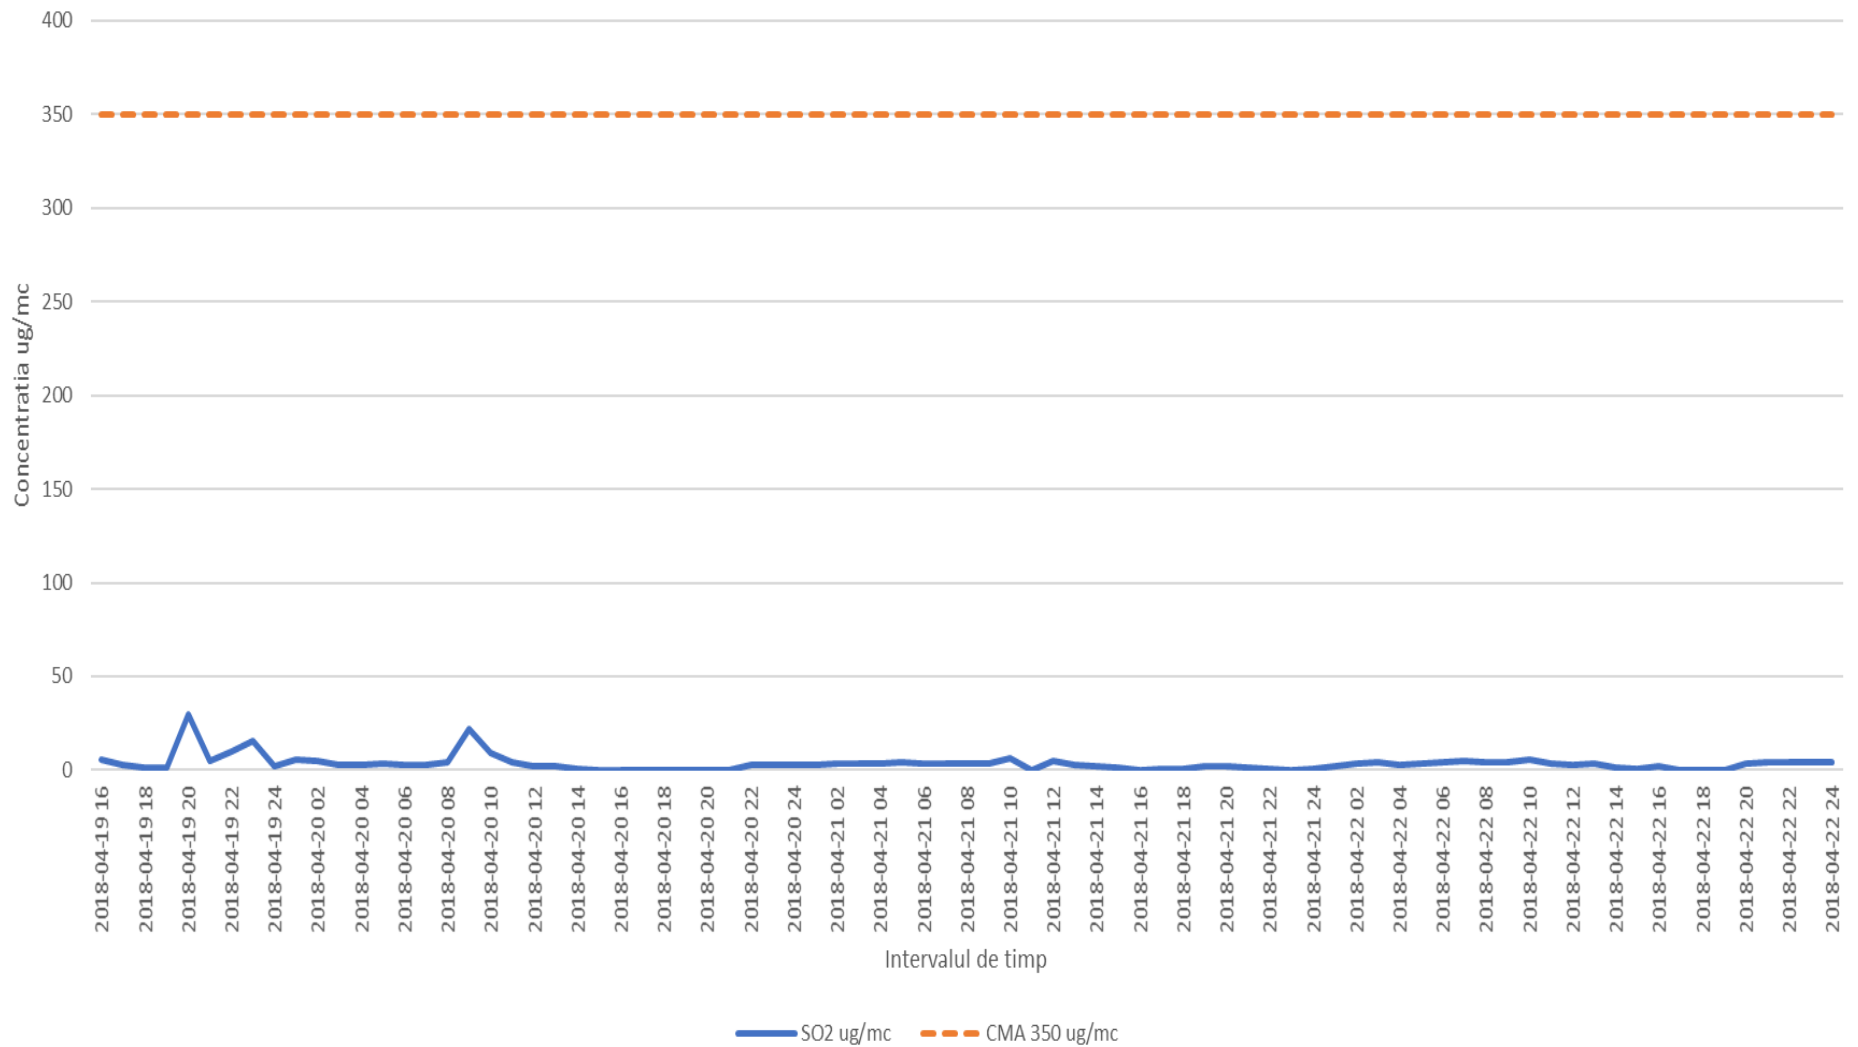

In data de 19.04.2018 laboratorul mobil a fost amplasat in zona de est a platformei industrial Brazi conform planului de monitorizare suplimentara al APM Prahova. Mai jos sunt prezentate rezultatele monitorizarii in perioada 19.04.2018-22.04.2018 precum si harta pozitionarii acestuia.

Variatia indicatorului H2S in intervalul 19.04.2018 - 22.04.2018 in zona de E a platformei industriale Brazi

Variatia indicatorului NH3 in intervalul 19.04.2018 - 22.04.2018 in zona de E a platformei industriale Brazi

Variatia indicatorului SO2 in intervalul 19.04.2018 - 22.04.2018 in zona de E a platformei industriale Brazi

Variatia indicatorului NO2 in intervalul 19.04.2018 - 22.04.2018 in zona de E a platformei industriale Brazi