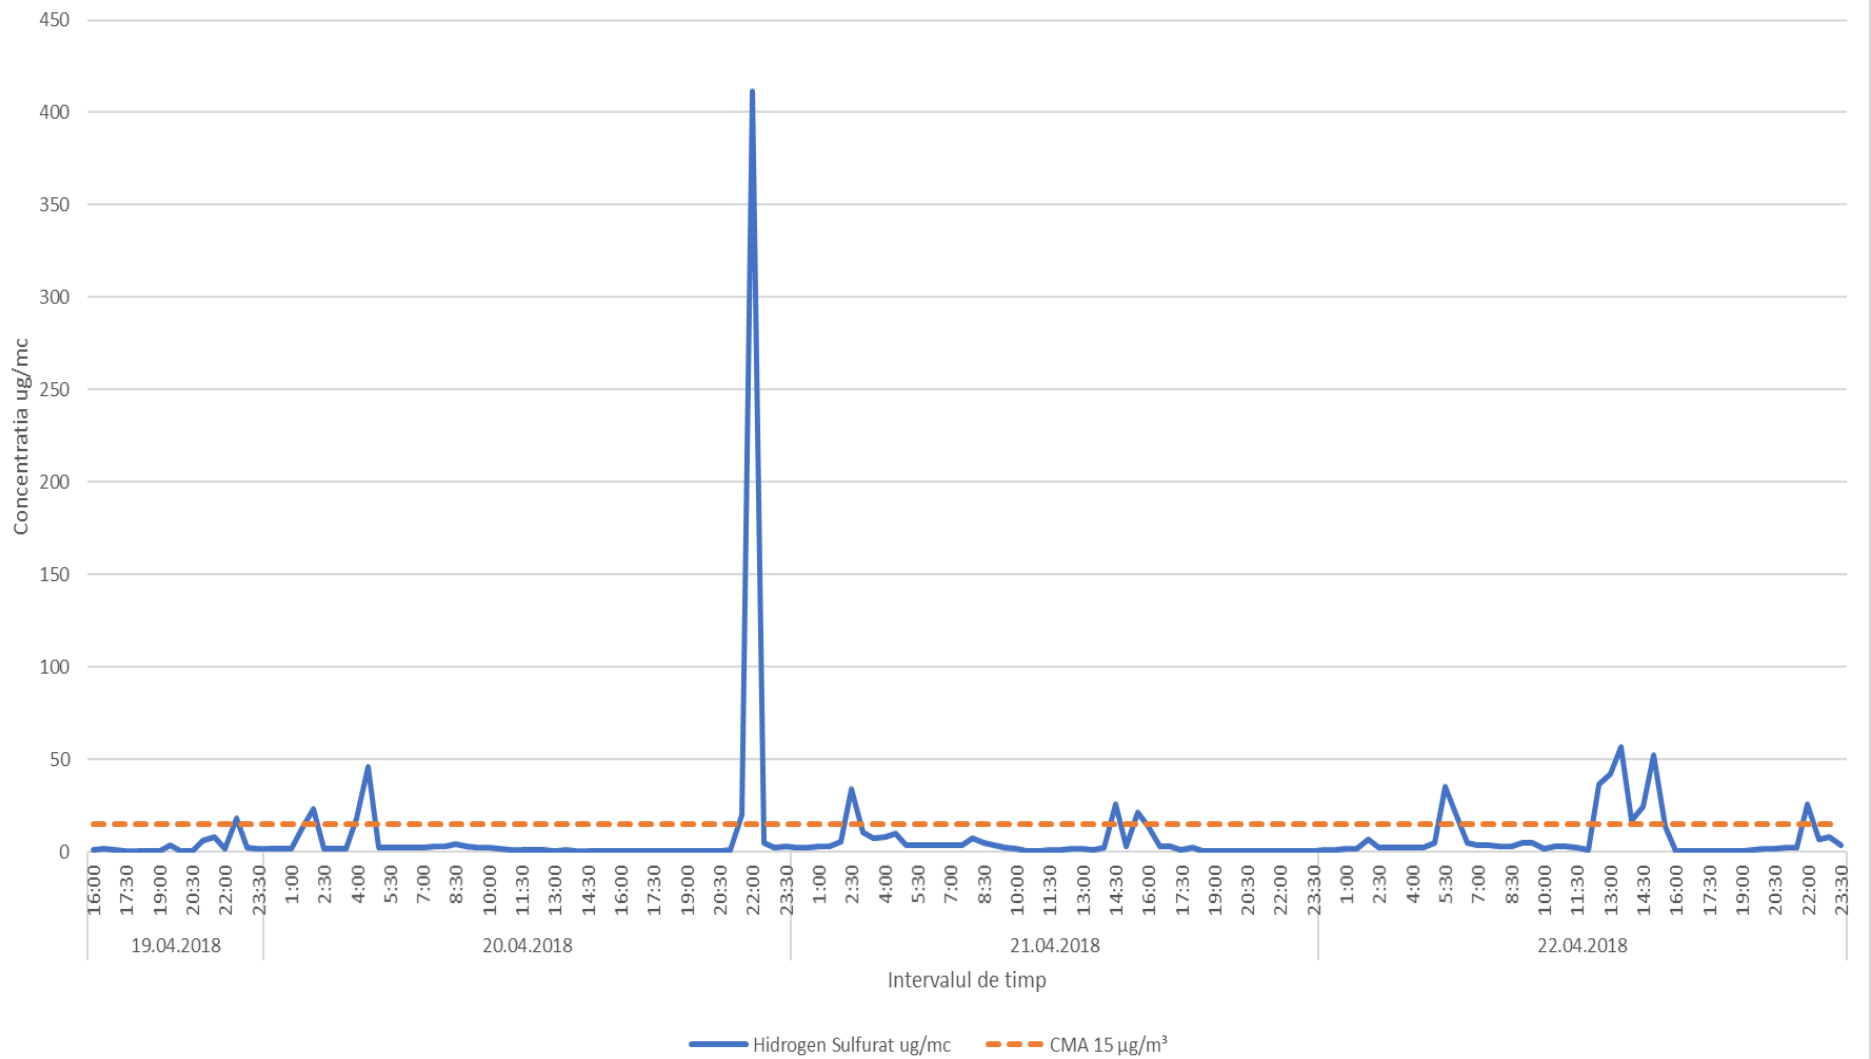

In data de 19.04.2018 laboratorul mobil a fost amplasat in zona de est a platformei industrial Brazi conform planului de monitorizare suplimentara al APM Prahova. Mai jos sunt prezentate rezultatele monitorizarii in perioada 19.04.2018-22.04.2018 precum si harta pozitionarii acestuia.

Variatia indicatorului H2S in intervalul 19.04.2018 - 22.04.2018 in zona de E a platformei industriale Brazi

Variatia indicatorului NH3 in intervalul 19.04.2018 - 22.04.2018 in zona de E a platformei industriale Brazi

Variatia indicatorului SO2 in intervalul 19.04.2018 - 22.04.2018 in zona de E a platformei industriale Brazi

Variatia indicatorului NO2 in intervalul 19.04.2018 - 22.04.2018 in zona de E a platformei industriale Brazi