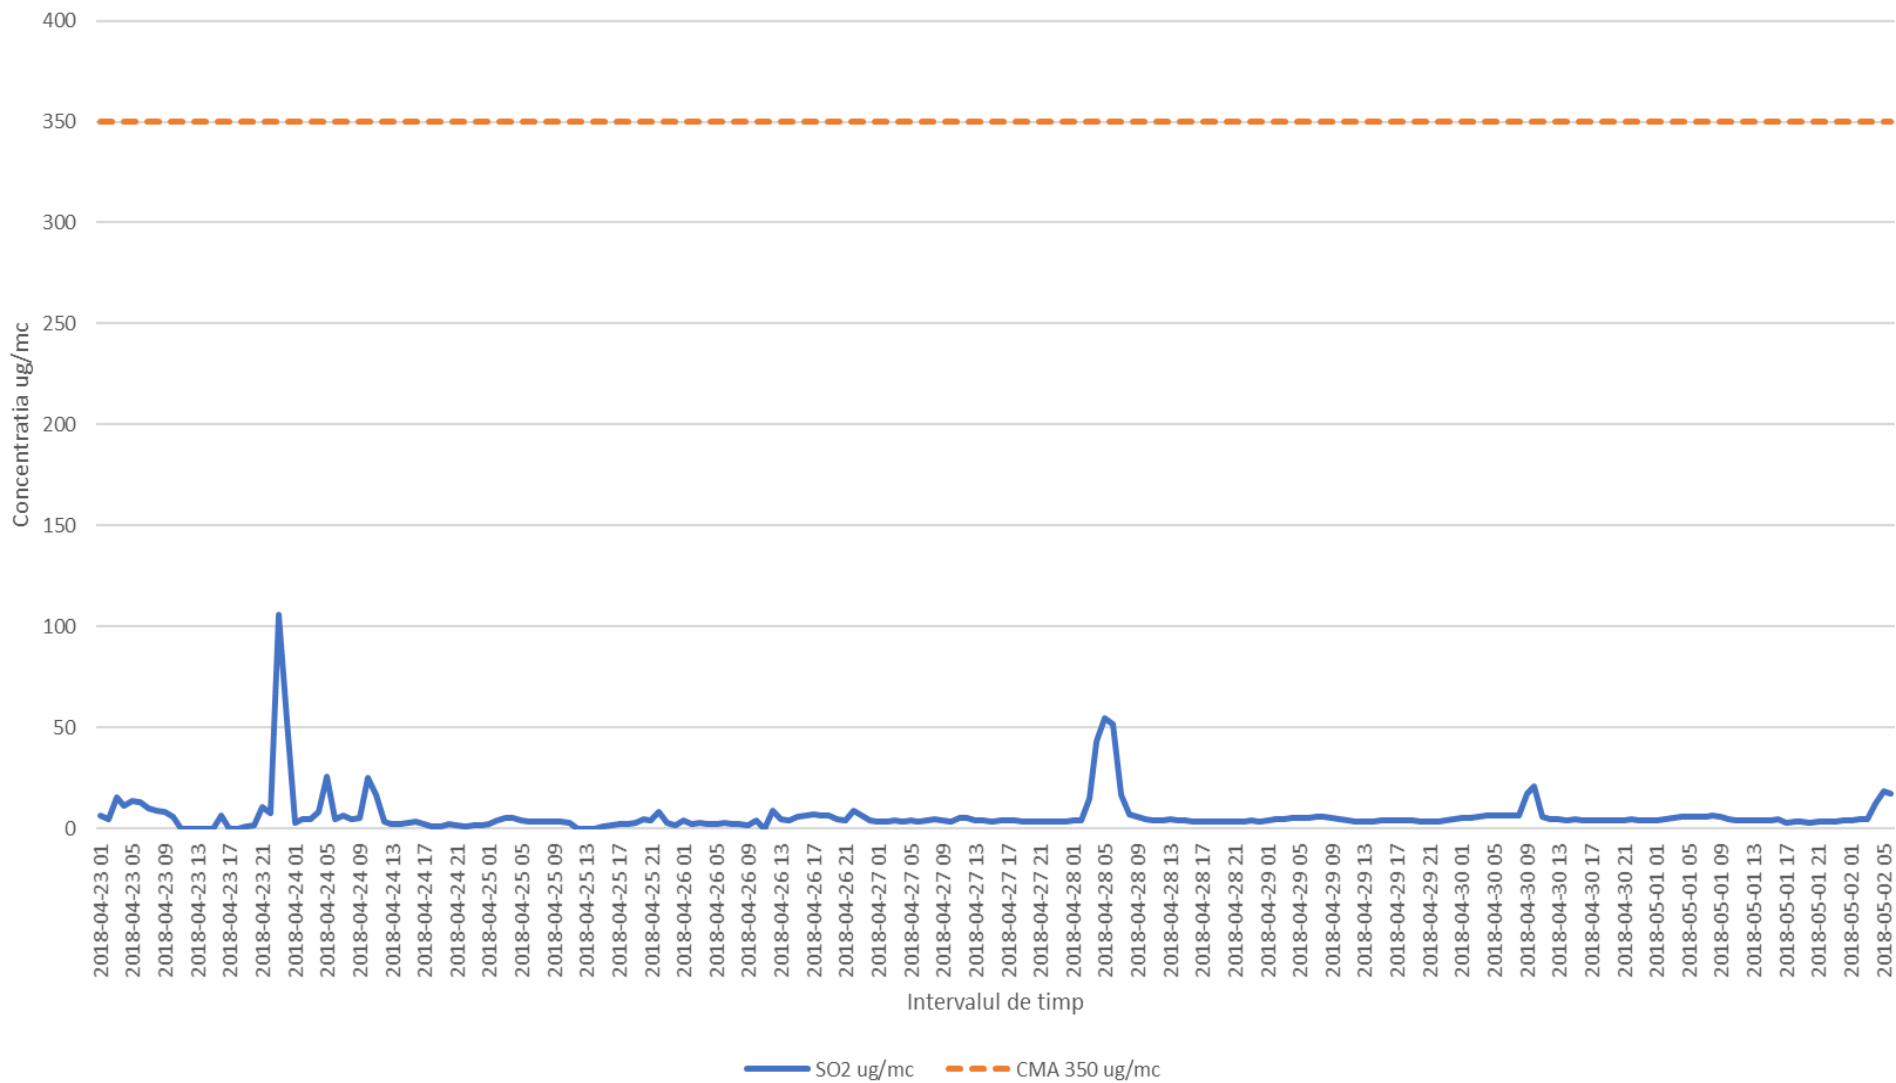

In data de 19.04.2018 laboratorul mobil a fost amplasat in zona de est a platformei industrial Brazi conform planului de monitorizare suplimentara al APM Prahova. Mai jos sunt prezentate rezultatele monitorizarii in perioada 23.04.2018-29.04.2018 precum si harta pozitionarii acestuia.

Variatia indicatorului H2S in intervalul 23.04.2018 - 29.04.2018 in zona de E a platformei industriale Brazi

Variatia indicatorului NH3 in intervalul 23.04.2018 - 29.04.2018 in zona de E a platformei industriale Brazi

Variatia indicatorului SO2 in intervalul 23.04.2018 - 29.04.2018 in zona de E a platformei industriale Brazi

Variatia indicatorului NO2 in intervalul 23.04.2018 - 29.04.2018 in zona de E a platformei industriale Brazi