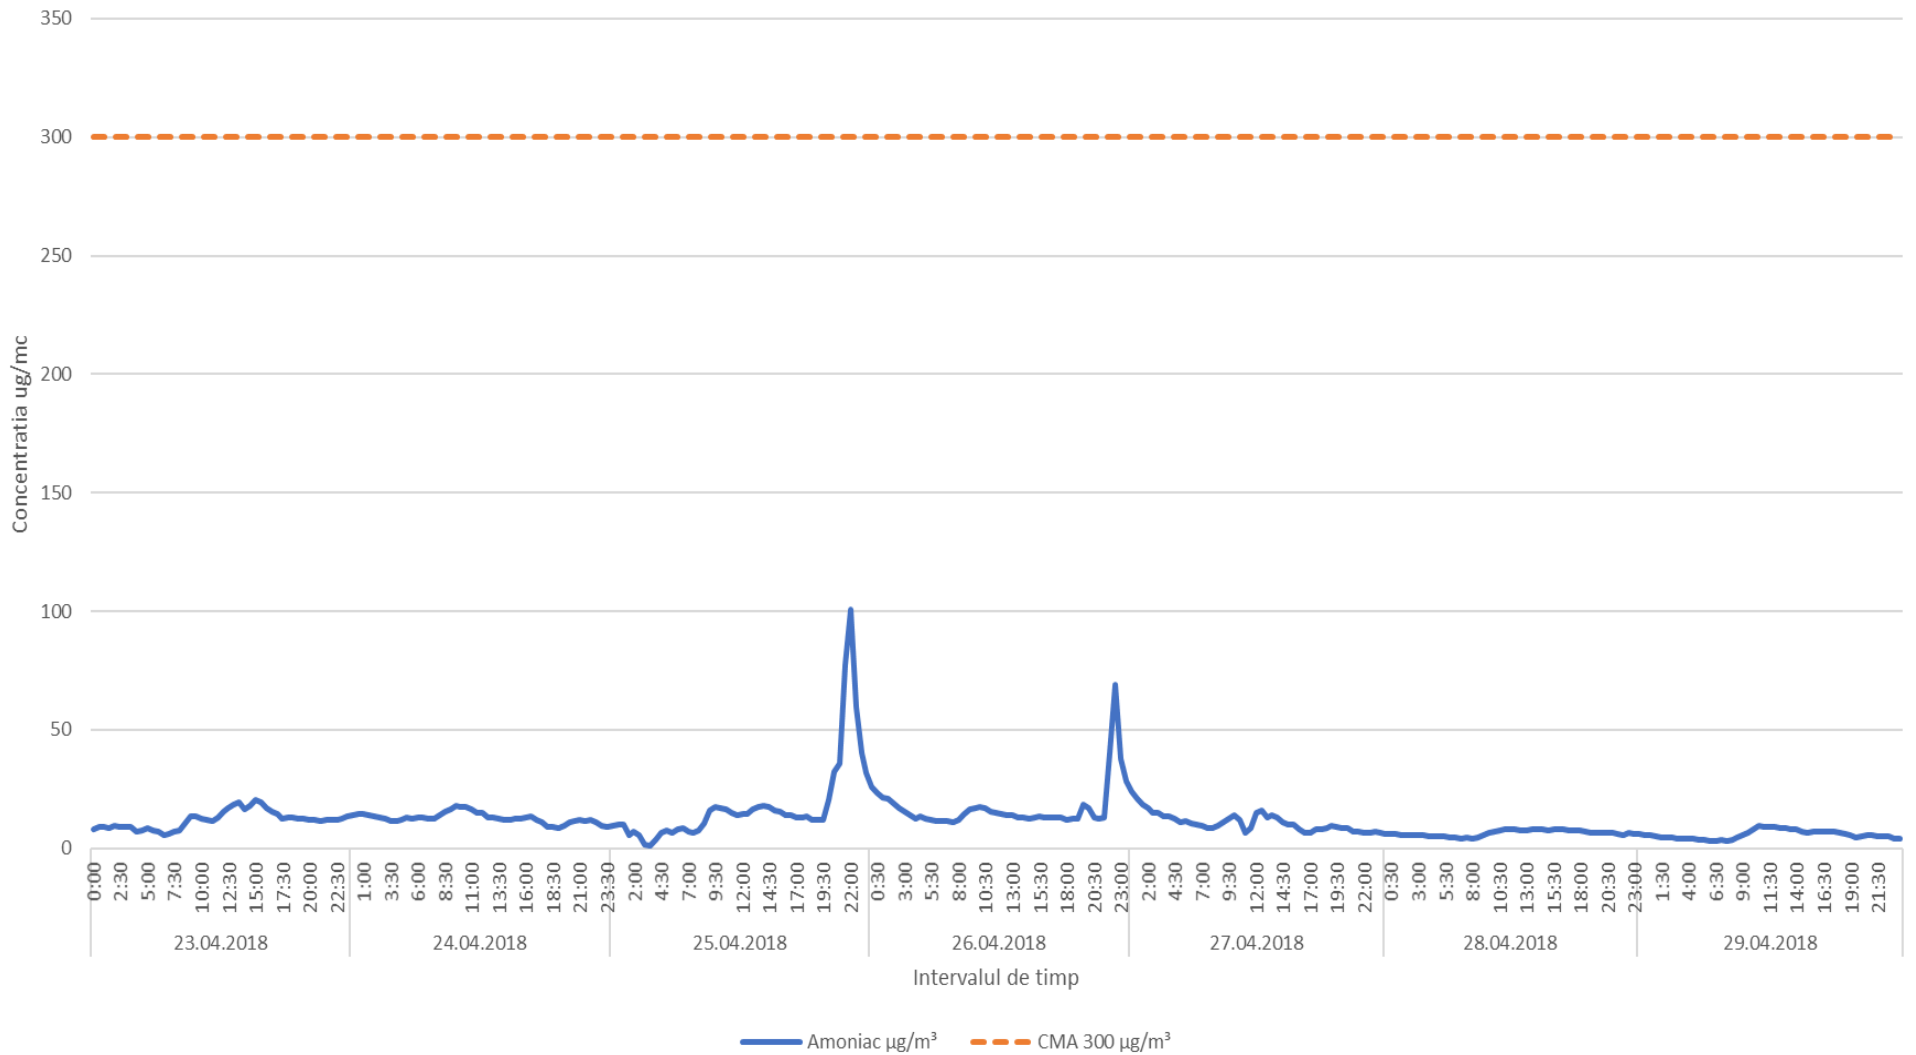

In data de 19.04.2018 laboratorul mobil a fost amplasat in zona de est a platformei industrial Brazi conform planului de monitorizare suplimentara al APM Prahova. Mai jos sunt prezentate rezultatele monitorizarii in perioada 23.04.2018-29.04.2018 precum si harta pozitionarii acestuia.

Variatia indicatorului H2S in intervalul 23.04.2018 - 29.04.2018 in zona de E a platformei industriale Brazi

Variatia indicatorului NH3 in intervalul 23.04.2018 - 29.04.2018 in zona de E a platformei industriale Brazi

Variatia indicatorului SO2 in intervalul 23.04.2018 - 29.04.2018 in zona de E a platformei industriale Brazi

Variatia indicatorului NO2 in intervalul 23.04.2018 - 29.04.2018 in zona de E a platformei industriale Brazi