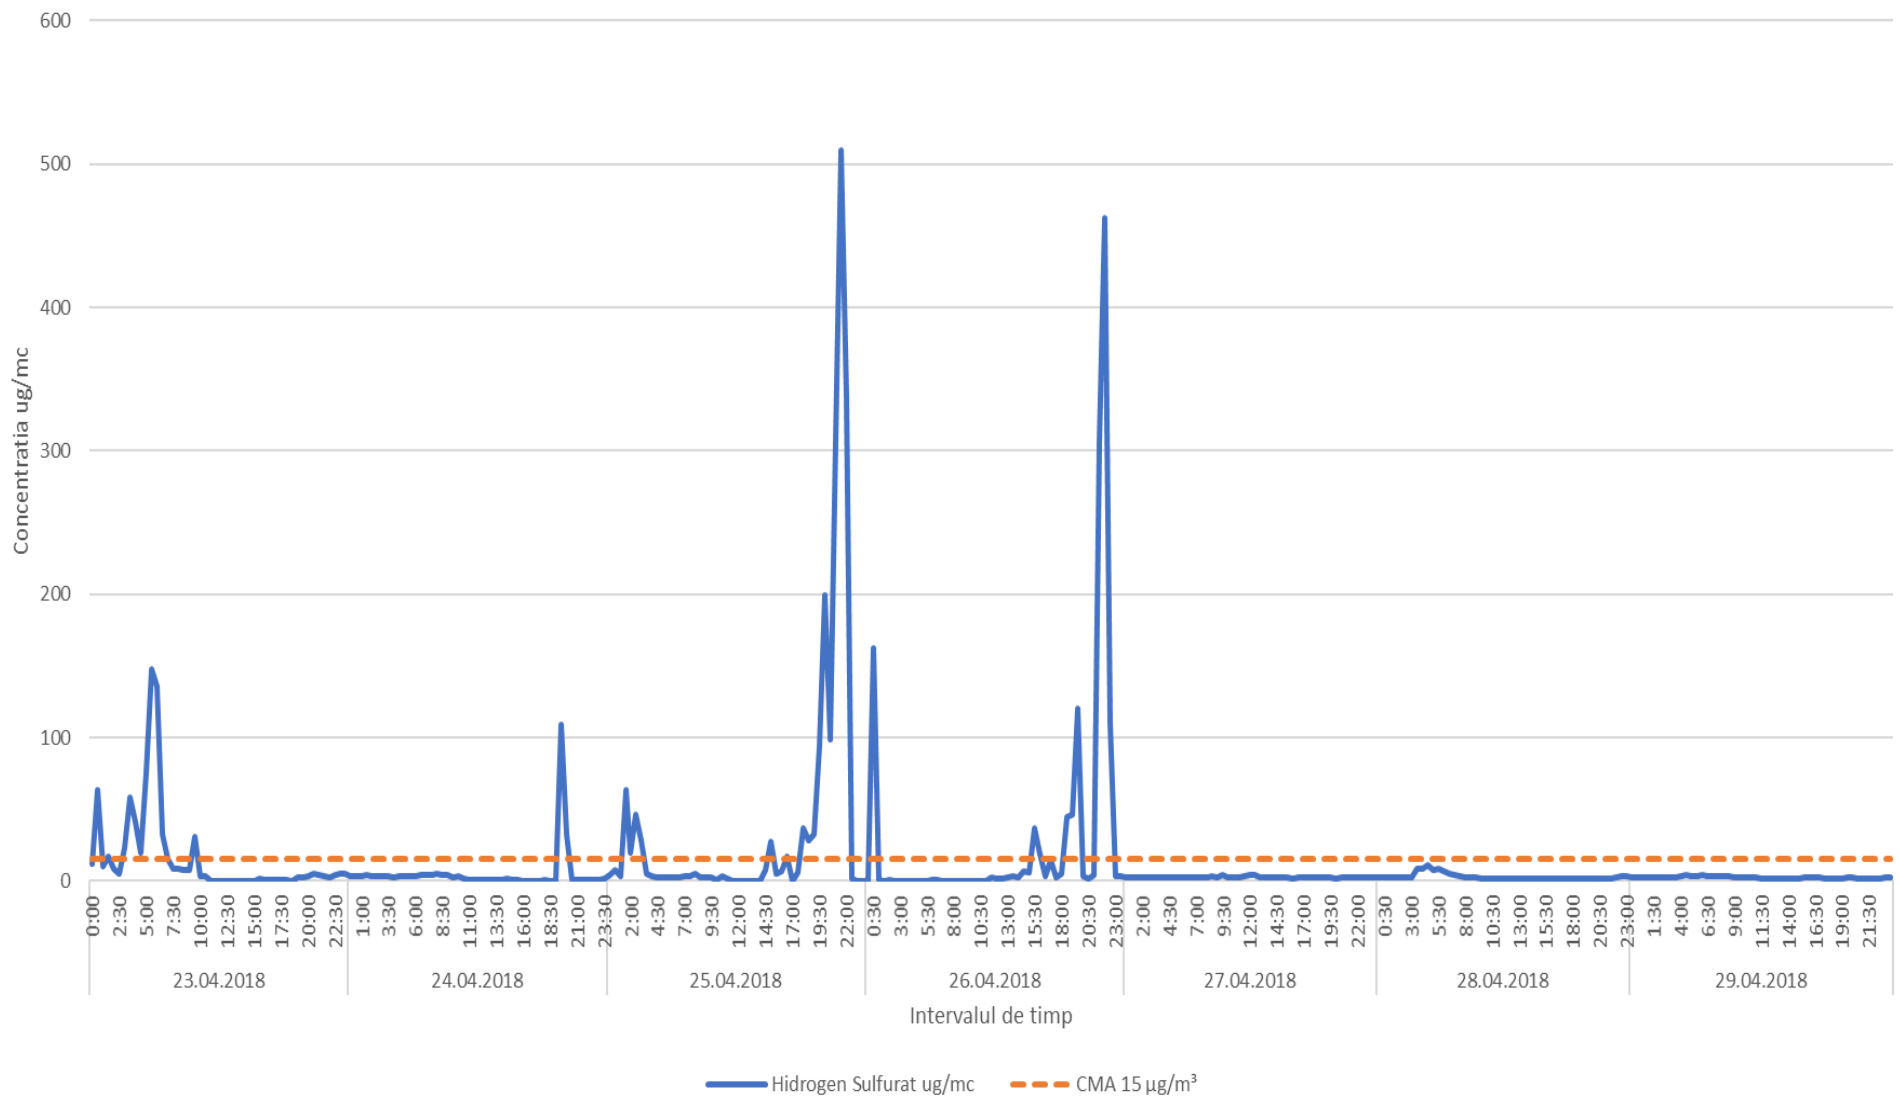

In data de 19.04.2018 laboratorul mobil a fost amplasat in zona de est a platformei industrial Brazi conform planului de monitorizare suplimentara al APM Prahova. Mai jos sunt prezentate rezultatele monitorizarii in perioada 23.04.2018-29.04.2018 precum si harta pozitionarii acestuia.

Variatia indicatorului H2S in intervalul 23.04.2018 - 29.04.2018 in zona de E a platformei industriale Brazi

Variatia indicatorului NH3 in intervalul 23.04.2018 - 29.04.2018 in zona de E a platformei industriale Brazi

Variatia indicatorului SO2 in intervalul 23.04.2018 - 29.04.2018 in zona de E a platformei industriale Brazi

Variatia indicatorului NO2 in intervalul 23.04.2018 - 29.04.2018 in zona de E a platformei industriale Brazi