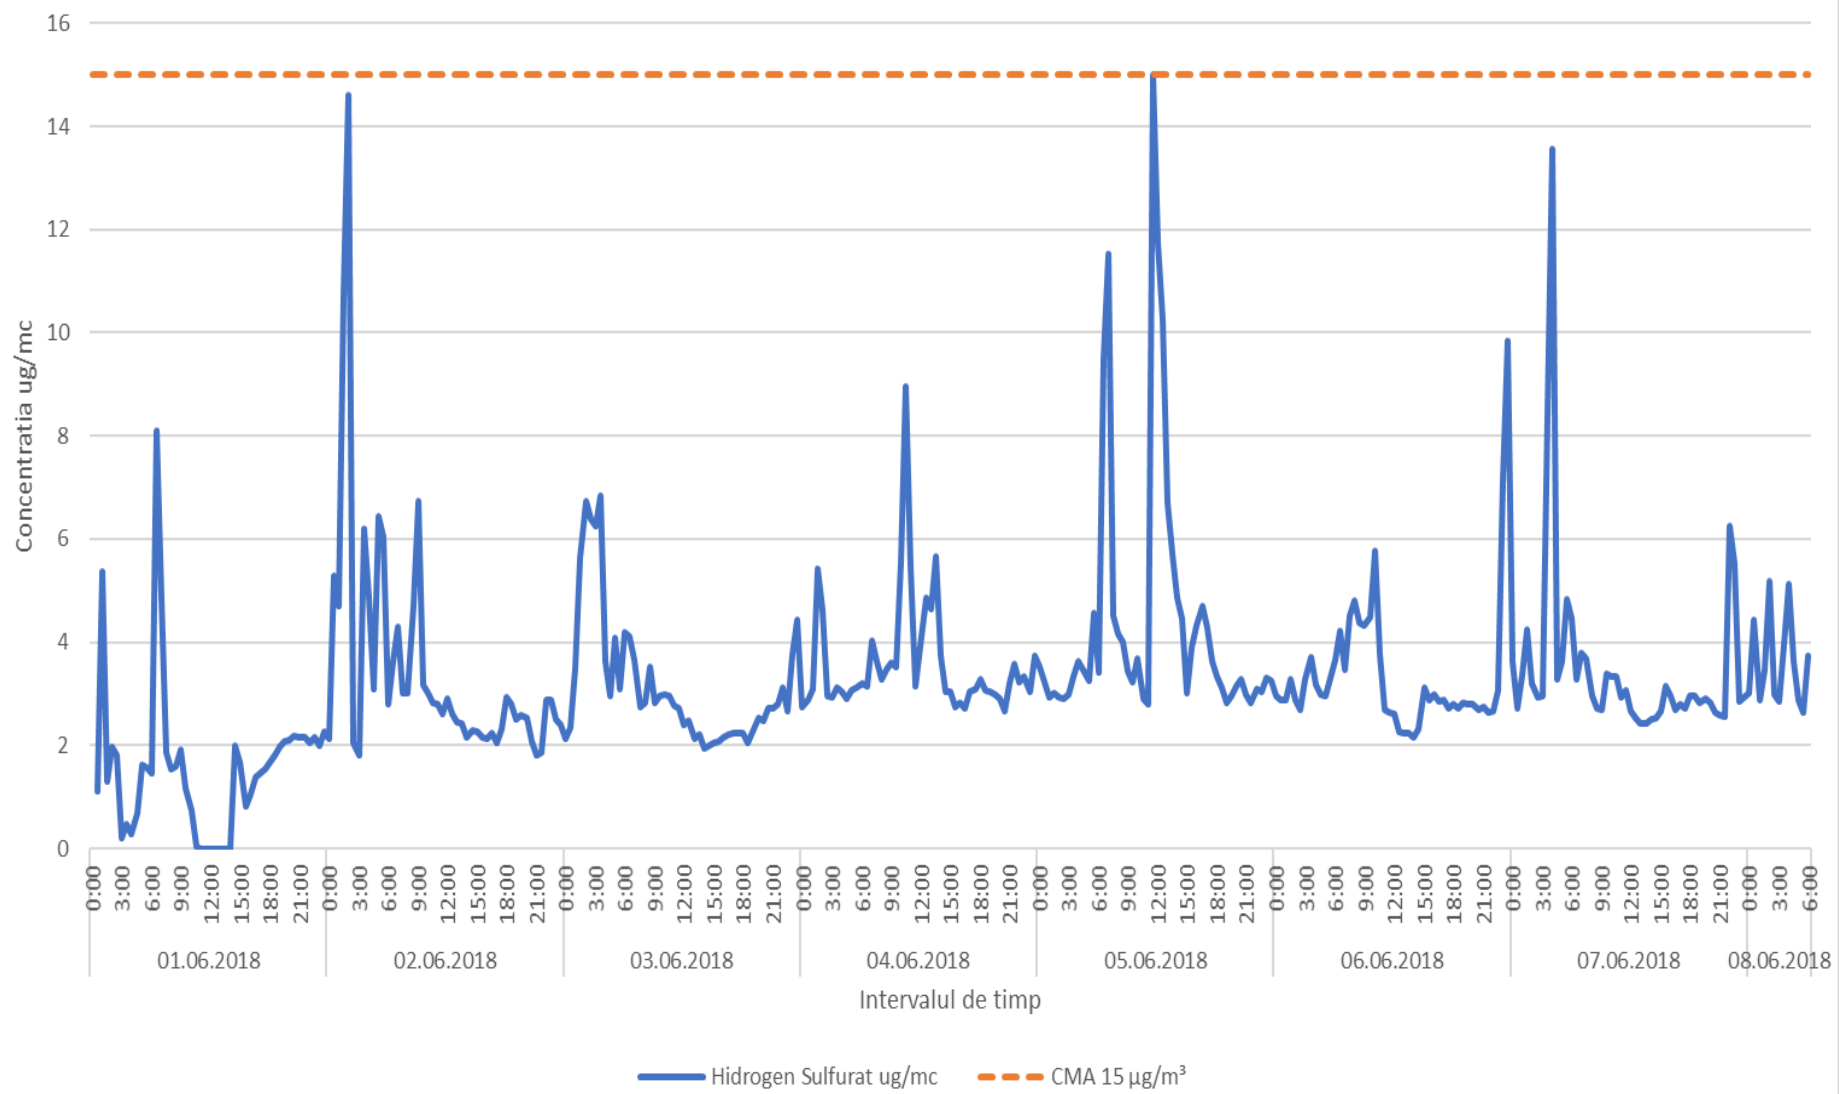

In data de 01.06.2018 laboratorul mobil a fost amplasat in zona centrala a Municipiului Ploiesti conform planului de monitorizare suplimentara al APM Prahova. Mai jos sunt prezentate rezultatele monitorizarii in perioada 01.06.2018-08.06.2018 precum si harta pozitionarii acestuia.

Variatia indicatorului H2S in intervalul 01.06.2018 - 08.06.2018 in zona centrala a Municipiului Ploiesti

Variatia indicatorului NH3 in intervalul 01.06.2018 - 08.06.2018 in zona centrala a Municipiului Ploiesti

Variatia indicatorului SO2 in intervalul 01.06.2018 - 08.06.2018 in zona centrala a Municipiului Ploiesti

Variatia indicatorului NO2 in intervalul 01.06.2018 - 08.06.2018 in zona centrala a Municipiului Ploiesti

Variatia indicatorului PM10 in intervalul 01.06.2018 - 08.06.2018 in zona centrala a Municipiului Ploiesti