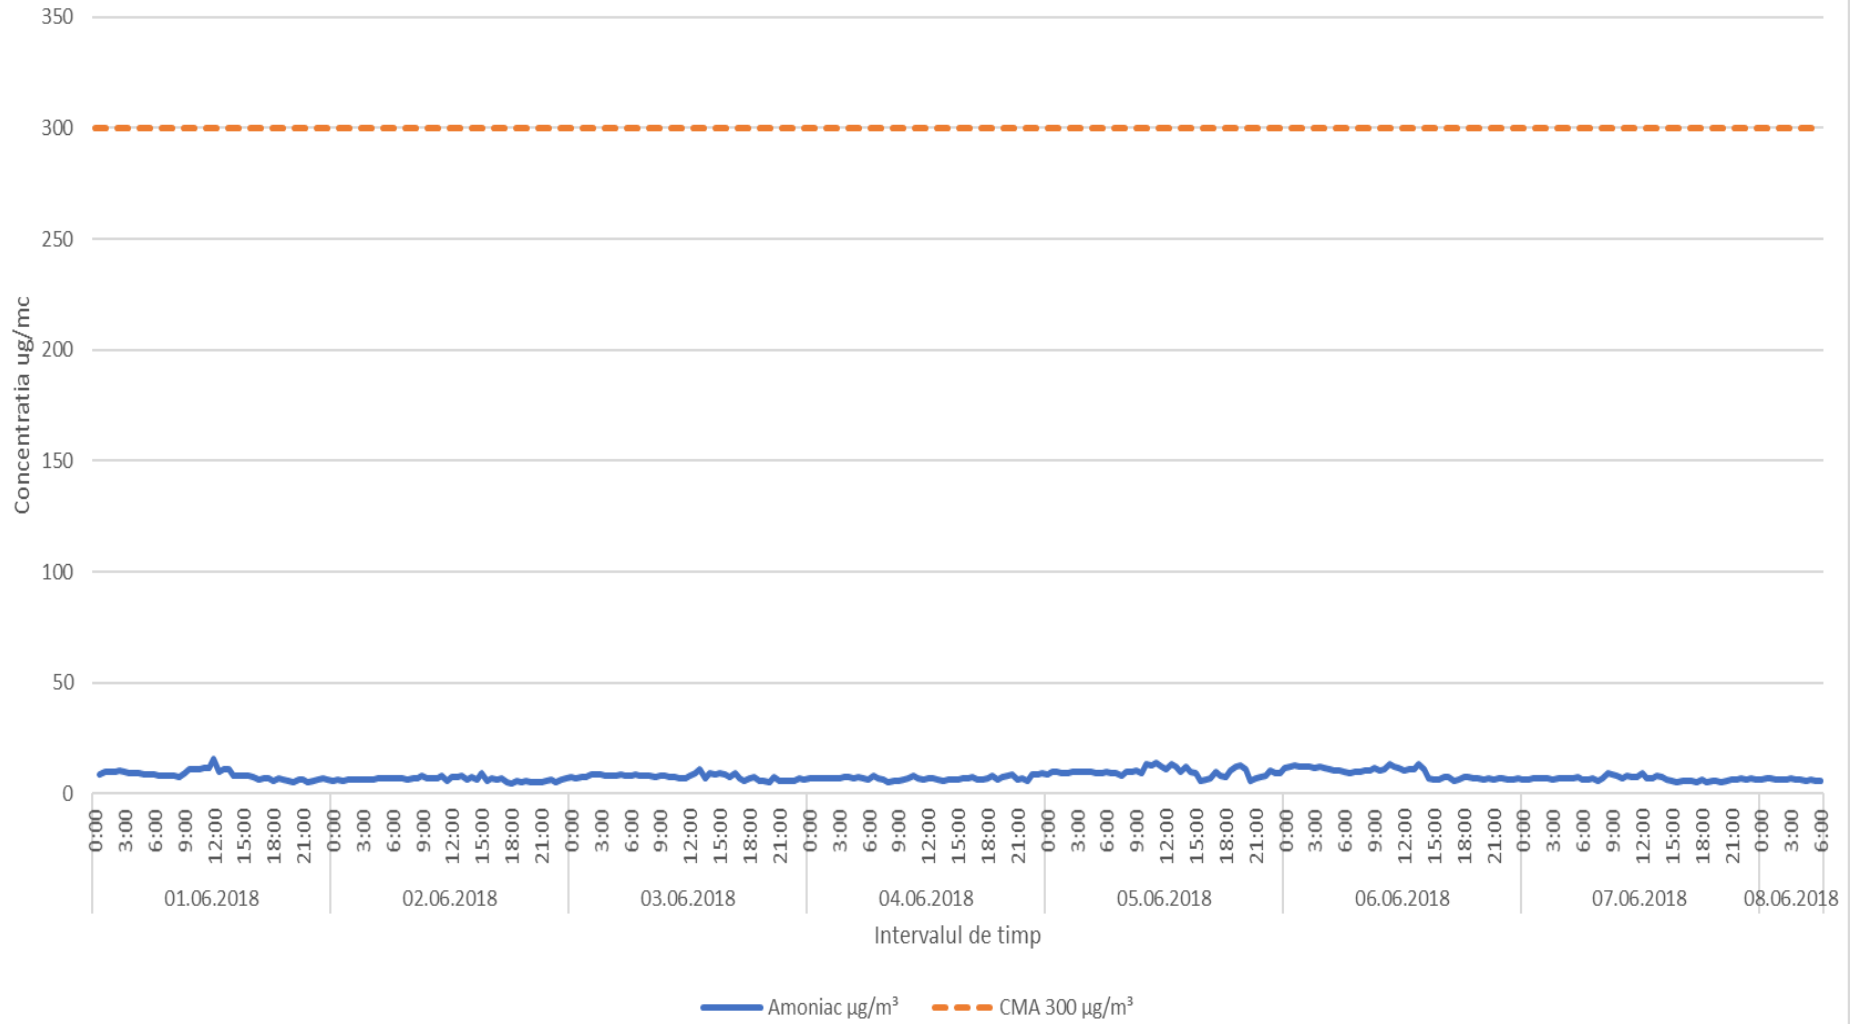

In data de 01.06.2018 laboratorul mobil a fost amplasat in zona centrala a Municipiului Ploiesti conform planului de monitorizare suplimentara al APM Prahova. Mai jos sunt prezentate rezultatele monitorizarii in perioada 01.06.2018-08.06.2018 precum si harta pozitionarii acestuia.

Variatia indicatorului H2S in intervalul 01.06.2018 - 08.06.2018 in zona centrala a Municipiului Ploiesti

Variatia indicatorului NH3 in intervalul 01.06.2018 - 08.06.2018 in zona centrala a Municipiului Ploiesti

Variatia indicatorului SO2 in intervalul 01.06.2018 - 08.06.2018 in zona centrala a Municipiului Ploiesti

Variatia indicatorului NO2 in intervalul 01.06.2018 - 08.06.2018 in zona centrala a Municipiului Ploiesti

Variatia indicatorului PM10 in intervalul 01.06.2018 - 08.06.2018 in zona centrala a Municipiului Ploiesti