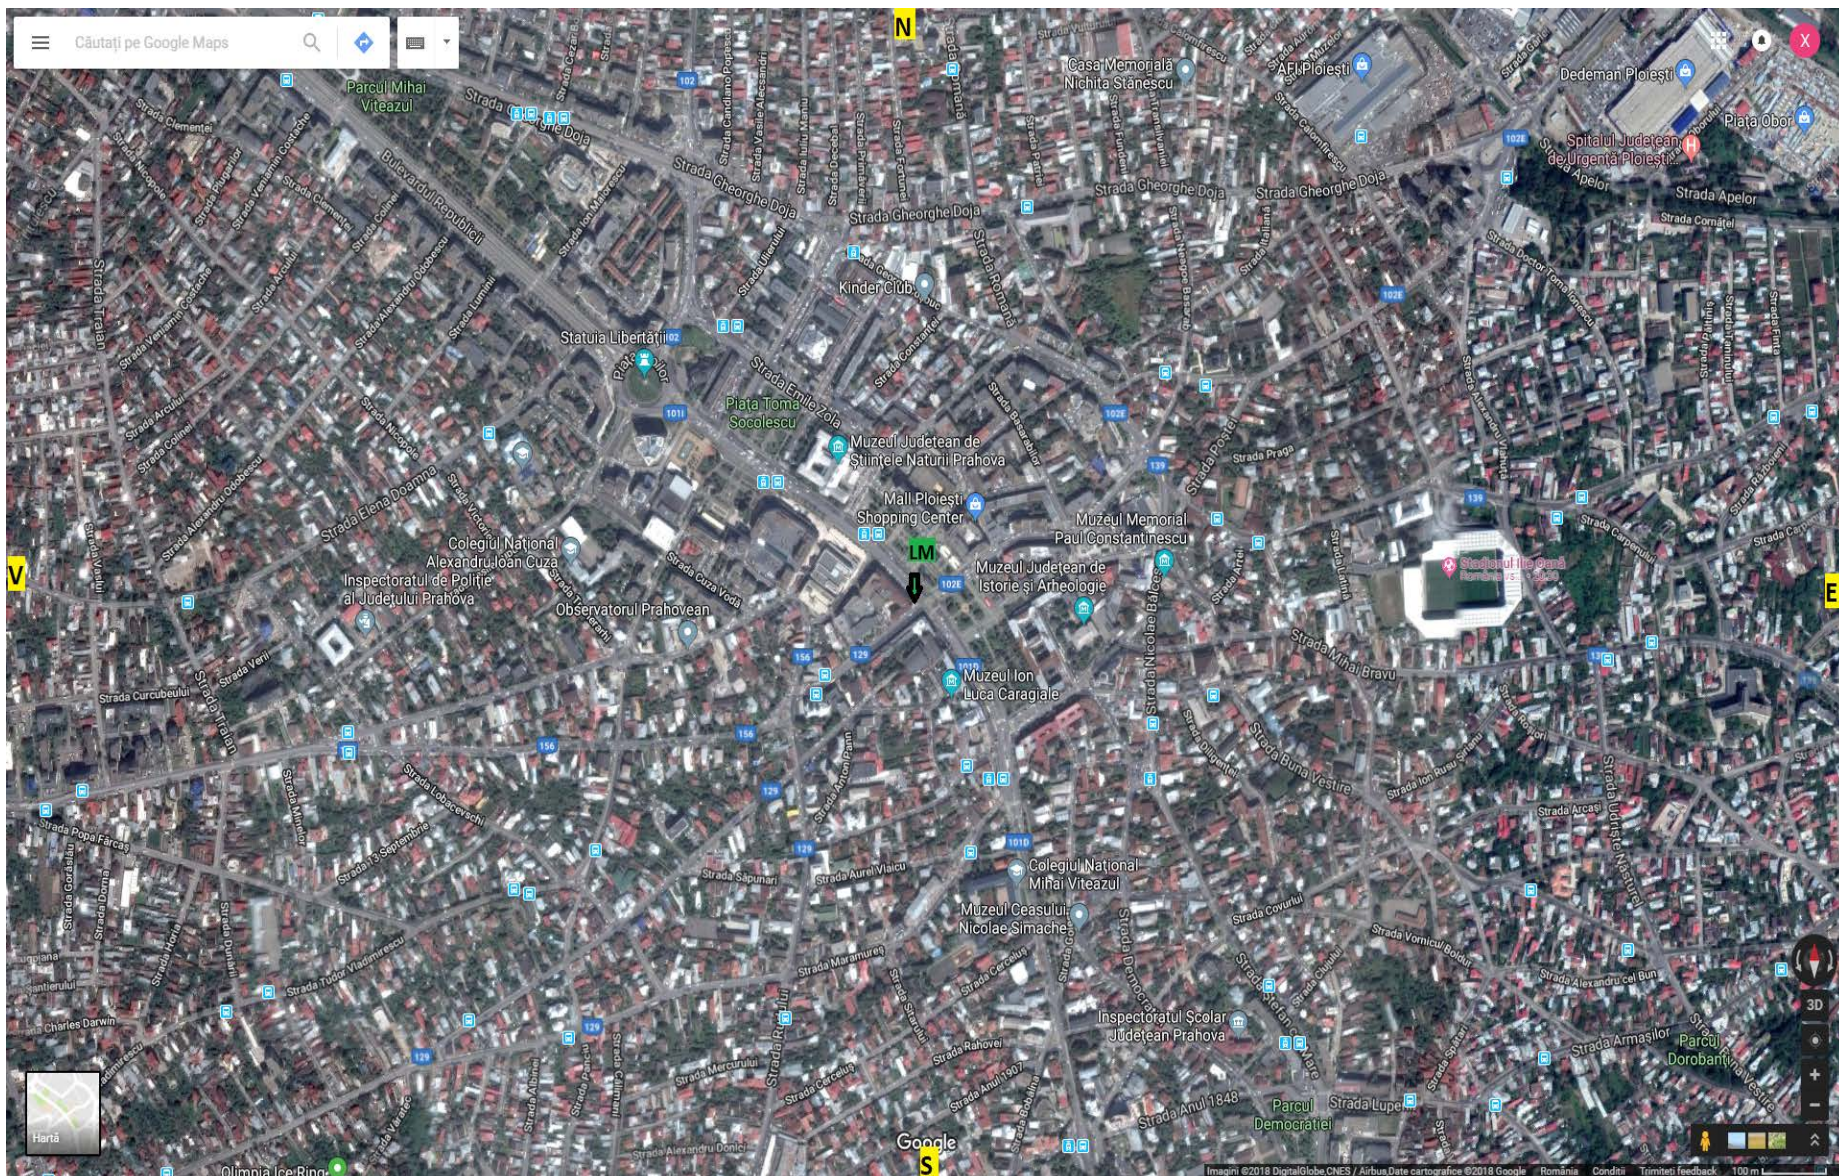

In data de 01.06.2018 laboratorul mobil a fost amplasat in zona centrala a Municipiului Ploiesti conform planului de monitorizare suplimentara al APM Prahova. Mai jos sunt prezentate rezultatele monitorizarii in perioada 01.06.2018-08.06.2018 precum si harta pozitionarii acestuia.

Variatia indicatorului H2S in intervalul 01.06.2018 - 08.06.2018 in zona centrala a Municipiului Ploiesti

Variatia indicatorului NH3 in intervalul 01.06.2018 - 08.06.2018 in zona centrala a Municipiului Ploiesti

Variatia indicatorului SO2 in intervalul 01.06.2018 - 08.06.2018 in zona centrala a Municipiului Ploiesti

Variatia indicatorului NO2 in intervalul 01.06.2018 - 08.06.2018 in zona centrala a Municipiului Ploiesti

Variatia indicatorului PM10 in intervalul 01.06.2018 - 08.06.2018 in zona centrala a Municipiului Ploiesti