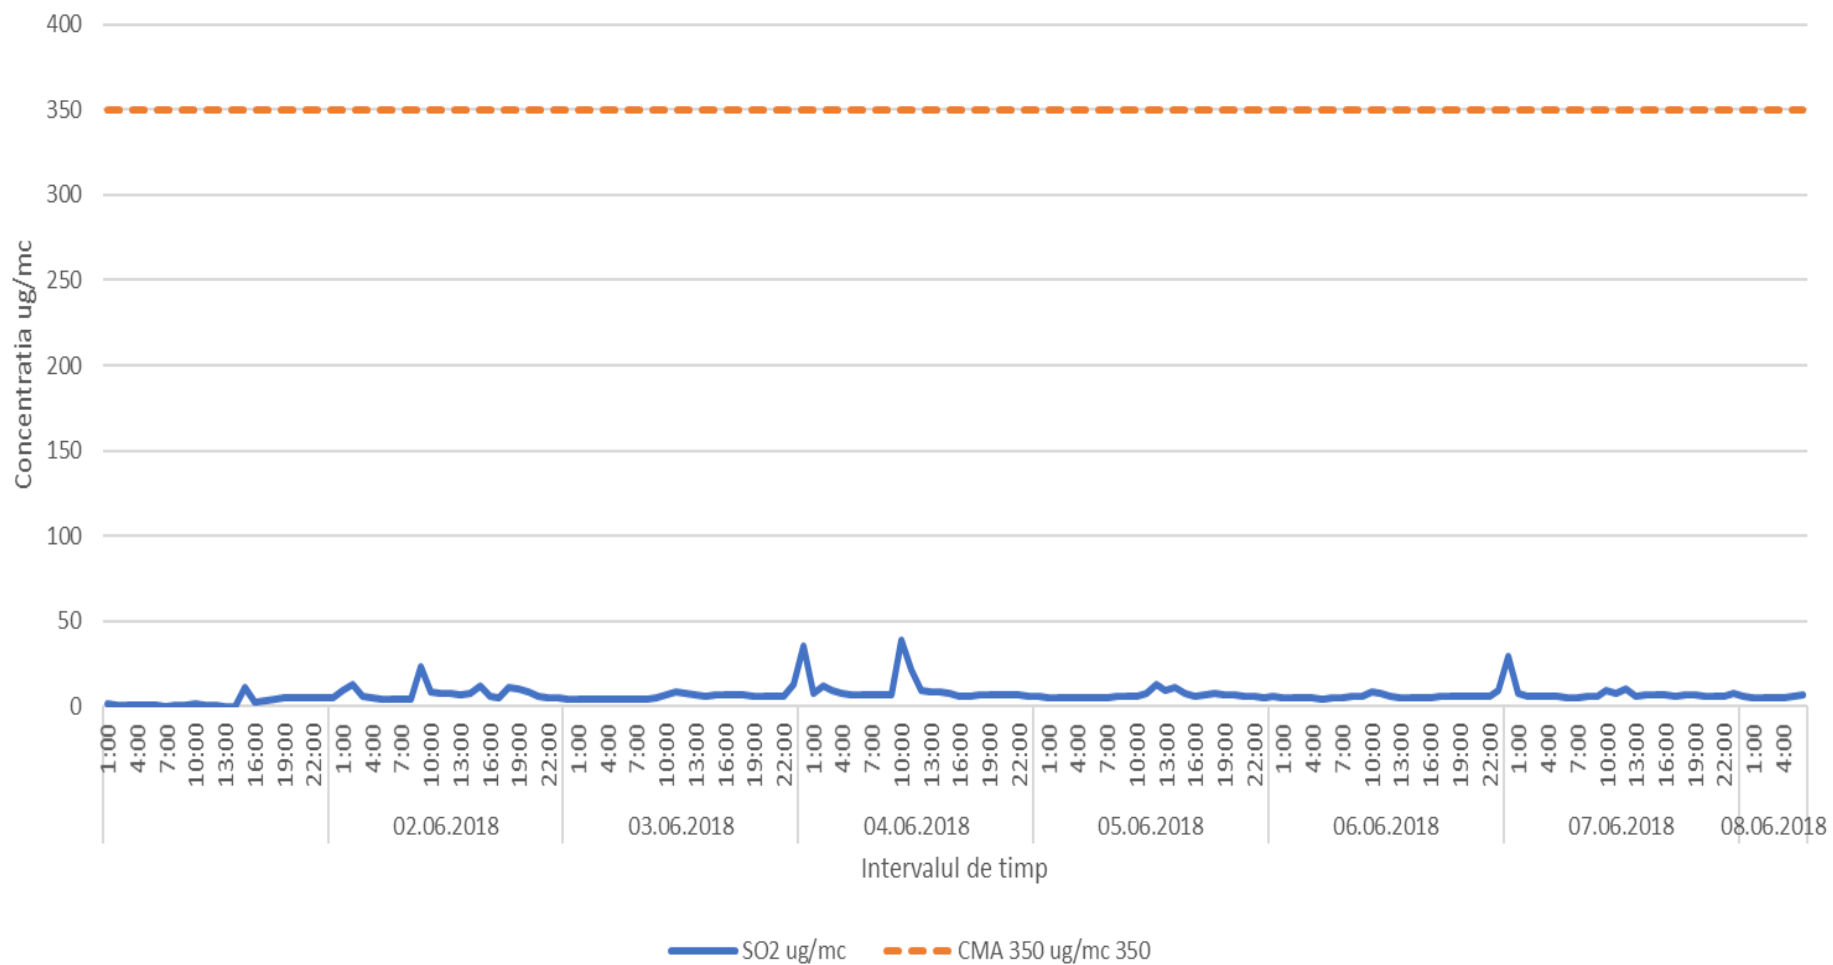

In data de 01.06.2018 laboratorul mobil a fost amplasat in zona centrala a Municipiului Ploiesti conform planului de monitorizare suplimentara al APM Prahova. Mai jos sunt prezentate rezultatele monitorizarii in perioada 01.06.2018-08.06.2018 precum si harta pozitionarii acestuia.

Variatia indicatorului H2S in intervalul 01.06.2018 - 08.06.2018 in zona centrala a Municipiului Ploiesti

Variatia indicatorului NH3 in intervalul 01.06.2018 - 08.06.2018 in zona centrala a Municipiului Ploiesti

Variatia indicatorului SO2 in intervalul 01.06.2018 - 08.06.2018 in zona centrala a Municipiului Ploiesti

Variatia indicatorului NO2 in intervalul 01.06.2018 - 08.06.2018 in zona centrala a Municipiului Ploiesti

Variatia indicatorului PM10 in intervalul 01.06.2018 - 08.06.2018 in zona centrala a Municipiului Ploiesti