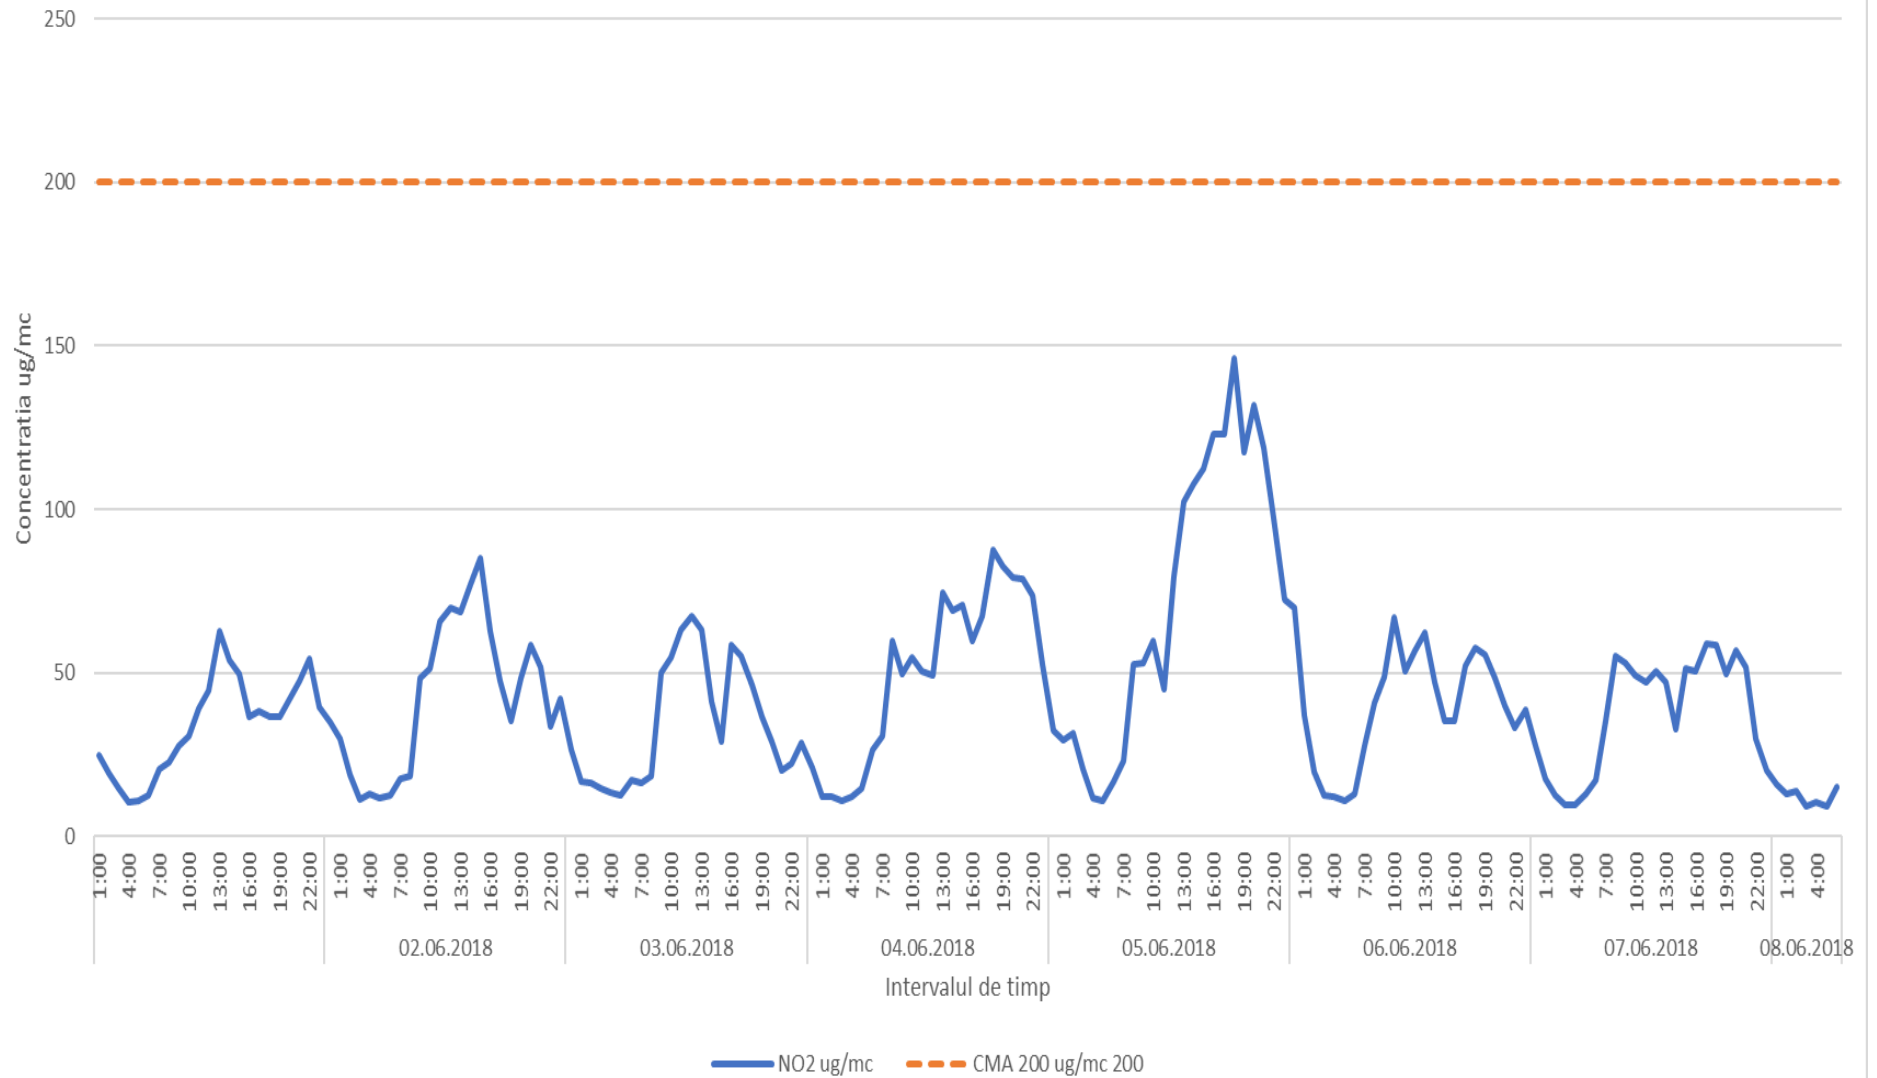

In data de 01.06.2018 laboratorul mobil a fost amplasat in zona centrala a Municipiului Ploiesti conform planului de monitorizare suplimentara al APM Prahova. Mai jos sunt prezentate rezultatele monitorizarii in perioada 01.06.2018-08.06.2018 precum si harta pozitionarii acestuia.

Variatia indicatorului H2S in intervalul 01.06.2018 - 08.06.2018 in zona centrala a Municipiului Ploiesti

Variatia indicatorului NH3 in intervalul 01.06.2018 - 08.06.2018 in zona centrala a Municipiului Ploiesti

Variatia indicatorului SO2 in intervalul 01.06.2018 - 08.06.2018 in zona centrala a Municipiului Ploiesti

Variatia indicatorului NO2 in intervalul 01.06.2018 - 08.06.2018 in zona centrala a Municipiului Ploiesti

Variatia indicatorului PM10 in intervalul 01.06.2018 - 08.06.2018 in zona centrala a Municipiului Ploiesti