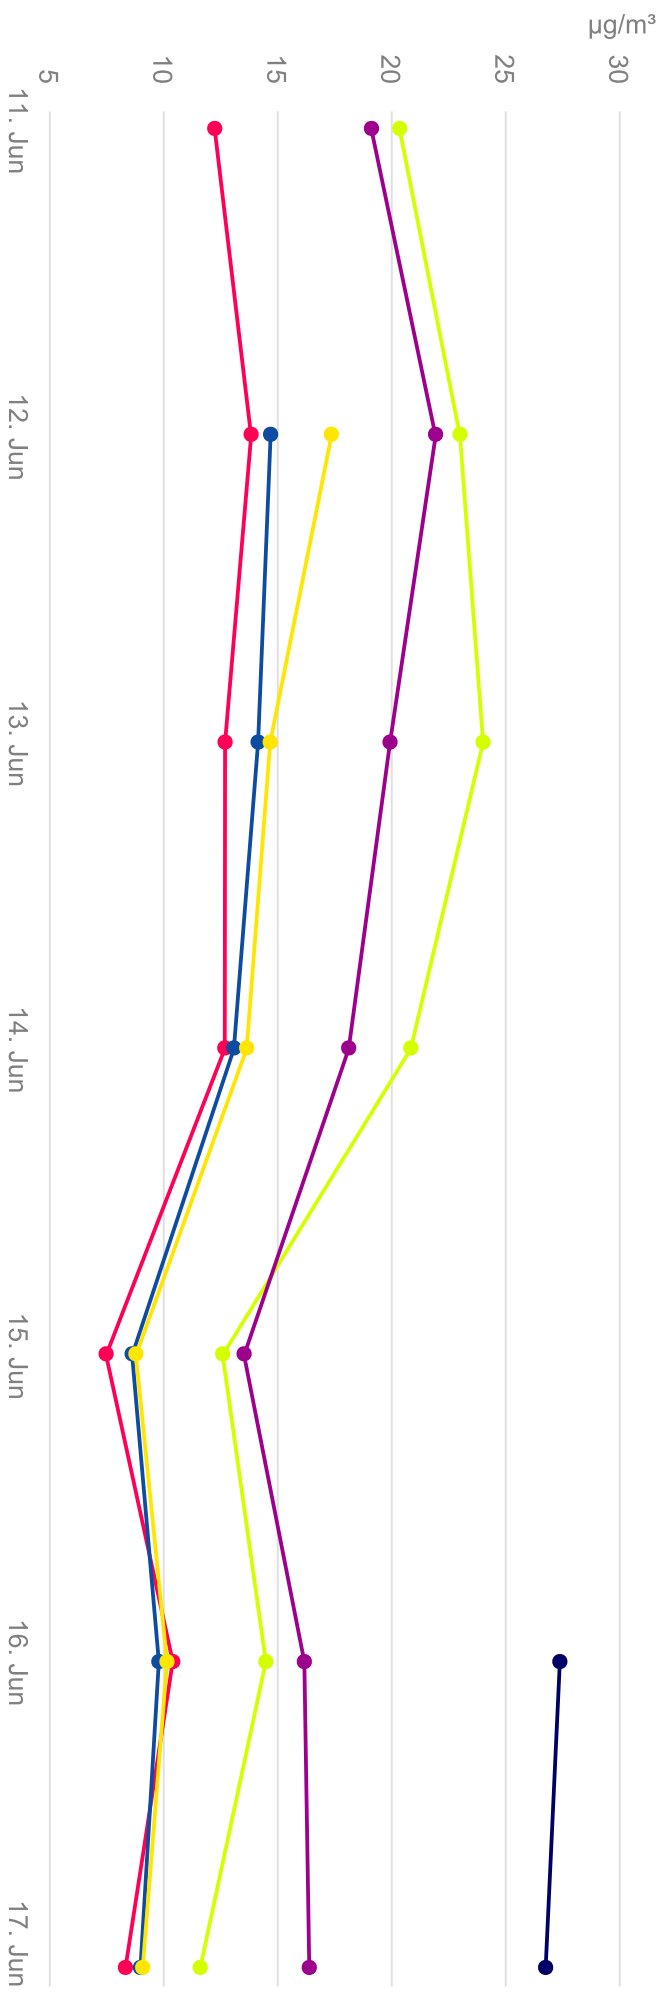

Interval: 2018/06/11 00:00:00 - 2018/06/18 00:00:00

- PH-1 - LSPM10 - PM 10 - Valori zilnice
- PH-2 - LSPM10 - PM 10 - Valori zilnice
- PH-3 - LSPM10 - PM 10 - Valori zilnice
- PH-4 - LSPM10 - PM 10 - Valori zilnice
- PH-5 - LSPM10 - PM 10 - Valori zilnice
- PH-6 - LSPM10 - PM 10 - Valori zilnice